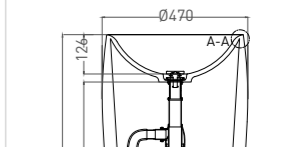

ALDA 160 x 70

ВАННА ОТДЕЛЬНОСТОЯЩАЯ

Артикул: 101914G
В материале **S-SENSE**
Размер: 1600 x 700 x 600 мм
Вес нетто / брутто: 129 / 180 кг

Артикул: 101924M
В материале **S-STONE**
Размер: 1600 x 700 x 600 мм
Вес нетто / брутто: 100 / 151 кг

Объём до перелива: 280 л
Глубина до перелива: 380 мм
Покрытие: глянцевое / матовое
Цвет: белый / RAL Classic
Комплектация: интегрированный слив-перелив, сифон, донный клапан Click-Clack в цвете изделия с логотипом Salini
Требуемый смеситель: напольный

ALDA 160 x 80

ВАННА ОТДЕЛЬНОСТОЯЩАЯ

Артикул: 101913G
В материале **S-SENSE**
Размер: 1600 x 800 x 595 мм
Вес нетто / брутто: 124 / 175 кг

Артикул: 101923M
В материале **S-STONE**
Размер: 1600 x 800 x 595 мм
Вес нетто / брутто: 100 / 151 кг

Объём до перелива: 302 л
Глубина до перелива: 380 мм
Покрытие: глянцевое / матовое
Цвет: белый / RAL Classic
Комплектация: интегрированный слив-перелив, сифон, донный клапан Click-Clack в цвете изделия с логотипом Salini
Требуемый смеситель: напольный

ALDA 170

ВАННА ОТДЕЛЬНОСТОЯЩАЯ

Артикул: 101912G
В материале **S-SENSE**
Размер: 1700 x 810 x 595 мм
Вес нетто / брутто: 137 / 188 кг

Артикул: 101922M
В материале **S-STONE**
Размер: 1700 x 810 x 595 мм
Вес нетто / брутто: 105 / 156 кг

Объём до перелива: 350 л
Глубина до перелива: 390 мм
Покрытие: глянцевое / матовое
Цвет: белый / RAL Classic
Комплектация: интегрированный слив-перелив, сифон, донный клапан Click-Clack в цвете изделия с логотипом Salini
Требуемый смеситель: напольный

ALDA 178

ВАННА ОТДЕЛЬНОСТОЯЩАЯ

Артикул: 101911G
В материале **S-SENSE**
Размер: 1780 x 920 x 580 мм
Вес нетто / брутто: 179 / 230 кг

Артикул: 101911SM
В материале **S-STONE**
Размер: 1780 x 920 x 580 мм
Вес нетто / брутто: 135 / 186 кг