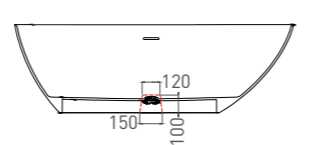

PAOLA
РАКОВИНА НАКЛАДНАЯ

Артикул: 1101101G
В материалах **S-SENSE**
Размер: 580 x 345 x 140 мм
Вес нетто / брутто: 8 / 9 кг

Артикул: 1101201SM
В материале **S-STONE**
Размер: 580 x 345 x 140 мм
Вес нетто / брутто: 6 / 8 кг

Покрытие: глянцевое / матовое
Цвет: белый / RAL Classic
Комплектация: раковина
Требуемый смеситель: настольный / настенный
Тип монтажа: на столешницу