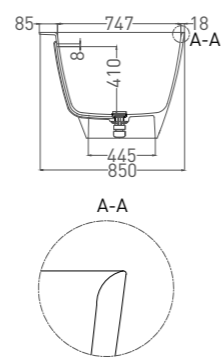

SOFA WALL 180

ВАННА ПРИСТЕННАЯ

Артикул: 102513G
В материале S-SENSE
Размер: 1800 x 850 x 615 мм
Вес нетто / брутто: 135 / 186 кг

Артикул: 102523M
В материале S-STONE
Размер: 1800 x 850 x 620 мм
Вес нетто / брутто: 111 / 162 кг

Объем до перелива: 365 л
Глубина до перелива: 410 мм
Покрытие: глянцевое / матовое
Цвет: белый / RAL Classic
Комплектация: интегрированный слив-перелив, сифон, донный клапан Click-Clack в цвете изделия с логотипом Salini
Требуемый смеситель: настенный / на борт ванны

SOFA

РАКОВИНА НАКЛАДНАЯ

Артикул: 1101106G
В материалах S-SENSE
Размер: 560 x 335 x 150 мм
Вес нетто / брутто: 10,5 / 11 кг

Артикул: 1101206SM
В материале S-STONE
Размер: 560 x 335 x 150 мм
Вес нетто / брутто: 8,5 / 10 кг

Покрытие: глянцевое / матовое
Цвет: белый / RAL Classic
Комплектация: раковина
Требуемый смеситель: настольный / настенный
Тип монтажа: на столешницу