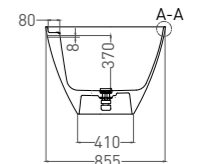

DIVA

ВАННА ОТДЕЛЬНОСТОЯЩАЯ

Артикул: 102211G

В материале **S-SENSE**

Размер: 1780 x 855 x 600 мм

Вес нетто / брутто: 125 / 176 кг

Артикул: 102221M

В материале **S-STONE**

Размер: 1780 x 855 x 600 мм

Вес нетто / брутто: 145 / 196 кг

Объем до перелива: 271 л

Глубина до перелива: 370 мм

Покрытие: глянцевое / матовое

Цвет: белый / RAL Classic

Комплектация: интегрированный слив-перелив, сифон, донный клапан Click-Clack в цвете изделия с логотипом Salini

Требуемый смеситель: напольный