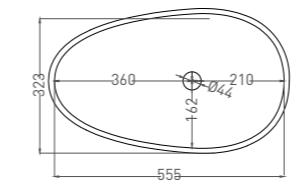

Артикул: 101511G
В материале **S-SENSE**
Размер: 1600 x 700 x 570 мм
Вес нетто / брутто: 132 / 183 кг

Артикул: 101511SM
В материале **S-STONE**
Размер: 1600 x 770 x 570 мм
Вес нетто / брутто: 105 / 156 кг

Объём до перелива: 240 л
Глубина до перелива: 380 мм
Покрытие: глянцевое / матовое
Цвет: белый / RAL Classic
Комплектация: интегрированный слив-перелив, сифон, донный клапан Click-Clack в цвете изделия с логотипом Salini
Требуемый смеситель: напольный

Артикул: 101611G
В материале **S-SENSE**
Размер: 1600 x 770 x 540 мм
Вес нетто / брутто: 130 / 181 кг

Артикул: 101611SM
В материале **S-STONE**
Размер: 1600 x 770 x 540 мм
Вес нетто / брутто: 108 / 159 кг

Объём до перелива: 240 л
Глубина до перелива: 380 мм
Покрытие: глянцевое / матовое
Цвет: белый / RAL Classic
Комплектация: интегрированный слив-перелив, сифон, донный клапан Click-Clack в цвете изделия с логотипом Salini
Требуемый смеситель: напольный

Артикул: 101512G
В материале **S-SENSE**
Размер: 1720 x 825 x 622 мм
Вес нетто / брутто: 135 / 186 кг

Артикул: 101512SM
В материале **S-STONE**
Размер: 1720 x 825 x 622 мм
Вес нетто / брутто: 105 / 156 кг

Объём до перелива: 295 л
Глубина до перелива: 390 мм
Покрытие: глянцевое / матовое
Цвет: белый / RAL Classic
Комплектация: интегрированный слив-перелив, сифон, донный клапан Click-Clack в цвете изделия с логотипом Salini
Требуемый смеситель: напольный

Артикул: 101612G
В материале **S-SENSE**
Размер: 1720 x 820 x 570 мм
Вес нетто / брутто: 125 / 176 кг

Артикул: 101612SM
В материале **S-STONE**
Размер: 1720 x 825 x 570 мм
Вес нетто / брутто: 105 / 156 кг

Объём до перелива: 295 л
Глубина до перелива: 390 мм
Покрытие: глянцевое / матовое
Цвет: белый / RAL Classic
Комплектация: интегрированный слив-перелив, сифон, донный клапан Click-Clack в цвете изделия с логотипом Salini
Требуемый смеситель: напольный