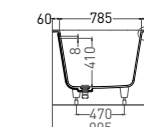

Артикул: 103512G / 103512M
В материале **S-SENSE**
Размер: 1905 x 905 x 635 / 655 мм
Вес нетто / брутто: 89 / 140 кг

Артикул: 103522M
В материале **S-STONE**
Размер: 1900 x 900 x 635 / 655 мм
Вес нетто / брутто: 67 / 118 кг

Объём до перелива: 375 л
Глубина до перелива: 410 мм
Покрытие: глянцевое / матовое
Цвет: белый / RAL Classic
Комплектация: ванна, интегрированный слив-перелив, сифон, донный клапан Click-Clack в цвете изделия с логотипом Salini, регулируемые ножки до 20 мм
Требуемый смеситель: настенный / напольный