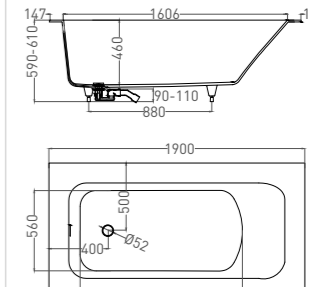

ORLANDA PLUS KIT 190

ВАННА ВСТРАИВАЕМАЯ

Артикул: 102114G / 102114M
В материале **S-SENSE**
Размер: 1900 x 1004 x 590 / 610 мм
Вес нетто / брутто: 108 / 159 кг

Артикул: 102124M
В материале **S-STONE**
Размер: 1900 x 1000 x 590 / 610 мм
Вес нетто / брутто: 80 / 131 кг

Объём до перелива: 302 л
Глубина до перелива: 380 мм
Покрытие: глянцевое / матовое
Цвет: белый / RAL Classic
Комплектация: ванна, интегрированный слив-перелив, сифон, донный клапан Click-Clack в цвете изделия с логотипом Salini, регулируемые ножки до 20 мм
Требуемый смеситель: настенный / напольный