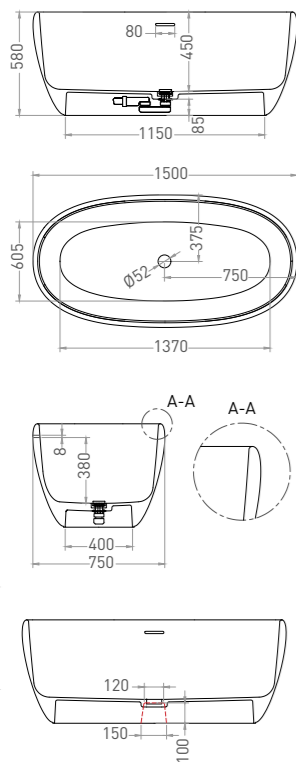

LUCE 150

ВАННА ОТДЕЛЬНОСТОЯЩАЯ

Артикул:
В материале **S-STONE**
Размер: 1500 x 750 x 580 мм
Вес нетто / брутто: 155 / 189 кг

Глубина до перелива: 380 мм
Покрытие: матовое
Цвет: белый / RAL Classic
Комплектация: интегрированный слив-перелив, сифон, донный клапан Click-Clack в цвете изделия с логотипом Salini
Требуемый смеситель: напольный