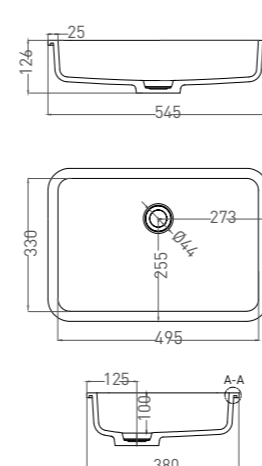

MAREA 09

РАКОВИНА ВСТРАИВАЕМАЯ

Артикул: 1802209M
Размер: 545 x 380 x 126 мм
Вес нетто / брутто: 7 / 10 кг
Материал: S-Stone
Покрытие: матовое
Цвет: белый / RAL Classic
Комплектация: раковина
Требуемый смеситель: настольный / настенный
Тип монтажа: полувстраиваемая