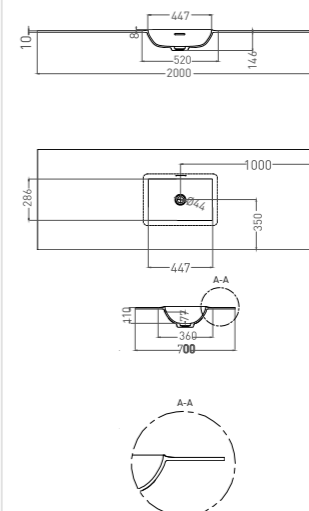

ONDA EDGE SQUARE

РАКОВИНА-СТОЛЕШНИЦА

Артикул: 14022061M / 14022061MRF
В материале **S-STONE**
Размер: 2000 x 700 x 10 мм
Вес нетто / брутто: 27,7 / 33,8 кг

Покрытие: матовое
Цвет: белый / RAL Classic
Комплектация: раковина без отверстия под смеситель, донный клапан
Требуемый смеситель: на раковину / настенный
Тип монтажа: подвесной / на мебель