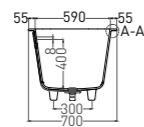

Артикул: 104713G / 104713M
В материале **S-SENSE**
Размер: 1700 x 700 x 590 / 610 мм
Вес нетто / брутто: 69 / 120 кг

Артикул: 104723M
В материале **S-STONE**
Размер: 1700 x 750 x 590 / 610 мм
Вес нетто / брутто: 53 / 102 кг

Объём до перелива: 265 л
Глубина до перелива: 400 мм
Покрытие: глянцевое / матовое
Цвет: белый / RAL Classic
Комплектация: ванна, интегрированный слив-перелив, сифон, донный клапан Click-Clack в цвете изделия с логотипом Salini, регулируемые ножки до 20 мм
Требуемый смеситель: настенный / напольный

ORNELLA AXIS 170 x 75
ВАННА ВСТРАИВАЕМАЯ

Артикул: 103413G / 103413M
В материале **S-SENSE**
Размер: 1705 x 755 x 590 / 610 мм
Вес нетто / брутто: 71 / 122 кг

Артикул: 103423M
В материале **S-STONE**
Размер: 1700 x 750 x 590 / 610 мм
Вес нетто / брутто: 55 / 106 кг

Объём до перелива: 265 л
Глубина до перелива: 400 мм
Покрытие: глянцевое / матовое
Цвет: белый / RAL Classic
Комплектация: ванна, регулируемые ножки до 20 мм
Требуемый смеситель: настенный / напольный