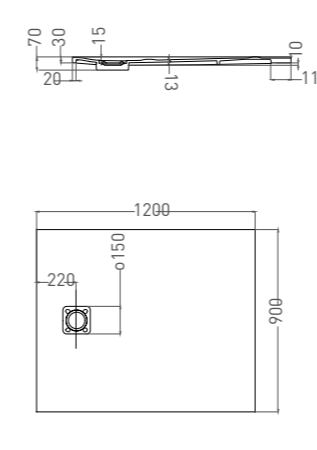

OASI 120 x 100

душевой поддон

Артикул: 120325M
Размер: 1200 x 1000 x 30 мм
Вес нетто / брутто: 42 / 43 кг
Материал: S-Stone

Покрытие: матовое
Цвет: белый / RAL Classic
Комплектация: душевой поддон, сифон