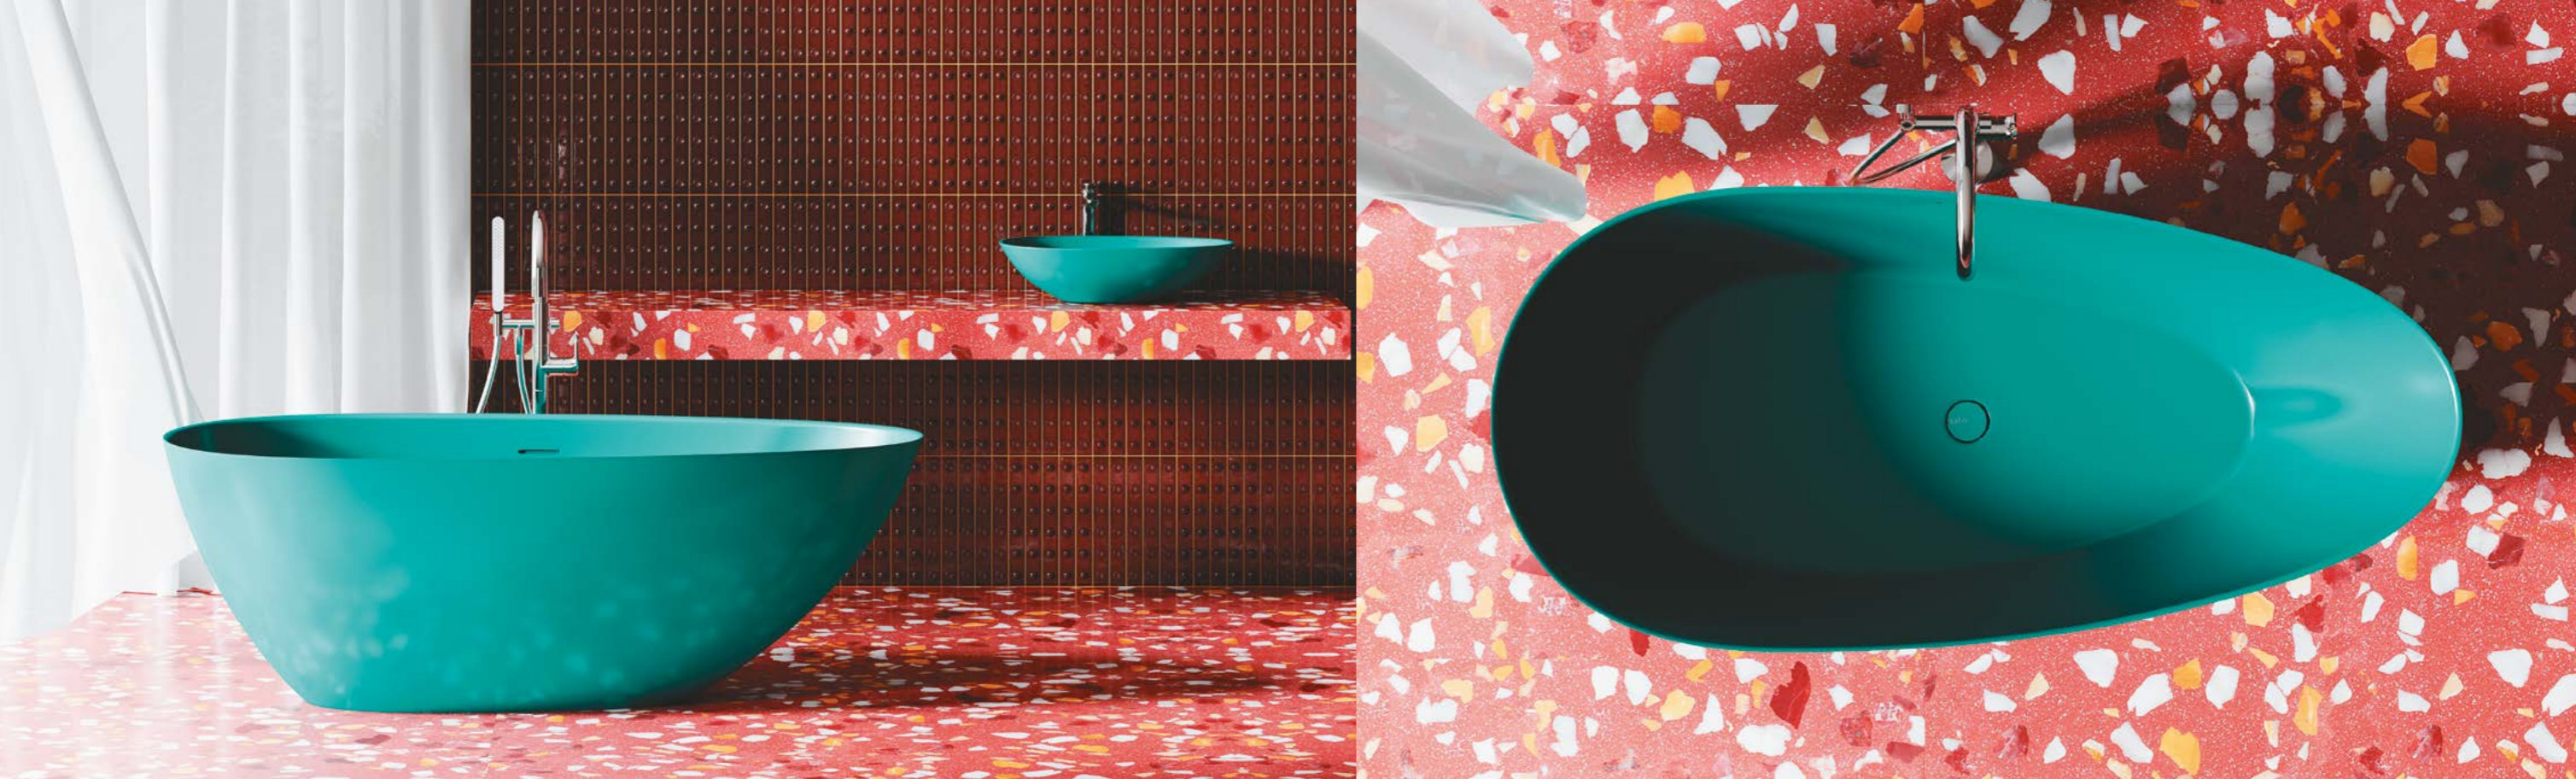

Отдельностоящая ванна PAOLA, оттенок RAL 5021