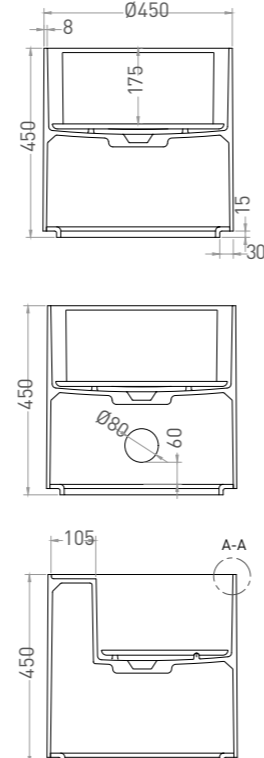

ARMONIA ROUND TOP 03

РАКОВИНА НАКЛАДНАЯ

Артикул:
В материалах **S-SENSE**
Размер: 450 x 450 x 450 мм
Вес нетто / брутто: 27 / 31 кг

Артикул:
В материале **S-STONE**
Размер: 450 x 450 x 450 мм
Вес нетто / брутто: 22 / 26 кг

Покрытие: глянцевое / матовое
Цвет: белый / RAL Classic
Комплектация: раковина, выпуск сифон, декоративная накладка на слив с логотипом Salini
Требуемый смеситель: на раковину
Тип монтажа: на столешницу