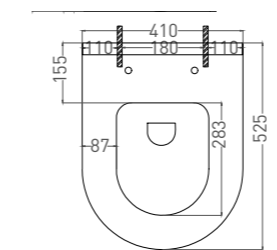

Комплектация:

- подвесной безободковый унитаз Zentrum от Vitra
- крышка с микролифтами
- каркас из S-Stone
- установка подвесного типа на инсталляцию