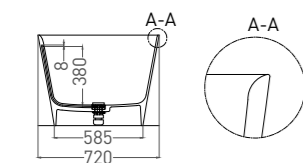

MONA 170

ВАННА ОТДЕЛЬНОСТОЯЩАЯ

Артикул: 102912G
В материале **S-SENSE**
Размер: 1700 x 720 x 585 мм
Вес нетто / брутто: 90 / 141 кг

Артикул: 102922M
В материале **S-STONE**
Размер: 1700 x 720 x 585 мм
Вес нетто / брутто: 88 / 139 кг

Объем до перелива: 280 л
Глубина до перелива: 380 мм
Покрытие: глянцевое / матовое
Цвет: белый / RAL Classic
Комплектация: интегрированный слив-перелив, сифон, донный клапан Click-Clack в цвете изделия с логотипом Salini
Требуемый смеситель: напольный