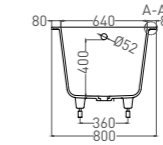

ORNELLA 170 x 70

ВАННА ВСТРАИВАЕМАЯ

Артикул: 102313G / 102313M
В материале **S-SENSE**
Размер: 1700 x 700 x 590 / 610 мм
Вес нетто / брутто: 90 / 141 кг

Артикул: 102323M
В материале **S-STONE**
Размер: 1690 x 700 x 590 / 610 мм
Вес нетто / брутто: 53 / 102 кг

Объём до перелива: 240 л
Глубина до перелива: 390 мм
Покрытие: глянцевое / матовое
Цвет: белый / RAL Classic
Комплектация: ванна, регулируемые ножки до 20 мм
Требуемый смеситель: настенный / напольный

ORNELLA KIT 170 x 70

ВАННА ВСТРАИВАЕМАЯ

Артикул: 102413G / 102413M
В материале **S-SENSE**
Размер: 1700 x 700 x 590 / 610 мм
Вес нетто / брутто: 90 / 141 кг

Артикул: 102423M
В материале **S-STONE**
Размер: 1690 x 700 x 590 / 610 мм
Вес нетто / брутто: 60 / 111 кг

Объём до перелива: 240 л
Глубина до перелива: 390 мм
Покрытие: глянцевое / матовое
Цвет: белый / RAL Classic
Комплектация: ванна, интегрированный слив-перелив, сифон, донный клапан Click-Clack в цвете изделия с логотипом Salini, регулируемые ножки до 20 мм
Требуемый смеситель: настенный / напольный

ORNELLA 170 x 75

ВАННА ВСТРАИВАЕМАЯ

Артикул: 102311G / 102311M
В материале **S-SENSE**
Размер: 1700 x 750 x 590 / 610 мм
Вес нетто / брутто: 75 / 126 кг

Артикул: 102321M
В материале **S-STONE**
Размер: 1690 x 745 x 590 / 610 мм
Вес нетто / брутто: 60 / 111 кг

Объём до перелива: 240 л
Глубина до перелива: 390 мм
Покрытие: глянцевое / матовое
Цвет: белый / RAL Classic
Комплектация: ванна, регулируемые ножки до 20 мм
Требуемый смеситель: настенный / напольный

ORNELLA KIT 170 x 75

ВАННА ВСТРАИВАЕМАЯ

Артикул: 102411G / 102411M
В материале **S-SENSE**
Размер: 1700 x 750 x 590 / 610 мм
Вес нетто / брутто: 75 / 126 кг

Артикул: 102421M
В материале **S-STONE**
Размер: 1690 x 745 x 590 / 610 мм
Вес нетто / брутто: 60 / 111 кг