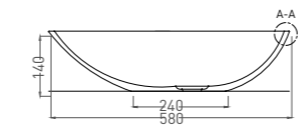

Артикул: 101511G
В материале **S-SENSE**
Размер: 1600 x 700 x 570 мм
Вес нетто / брутто: 132 / 183 кг

Артикул: 101511SM
В материале **S-STONE**
Размер: 1600 x 770 x 570 мм
Вес нетто / брутто: 105 / 156 кг

Объём до перелива: 240 л
Глубина до перелива: 380 мм
Покрытие: глянцевое / матовое
Цвет: белый / RAL Classic
Комплектация: интегрированный слив-перелив, сифон, донный клапан Click-Clack в цвете изделия с логотипом Salini
Требуемый смеситель: напольный

Артикул: 101611G
В материале **S-SENSE**
Размер: 1600 x 770 x 540 мм
Вес нетто / брутто: 130 / 181 кг

Артикул: 101611SM
В материале **S-STONE**
Размер: 1600 x 770 x 540 мм
Вес нетто / брутто: 108 / 159 кг

Объём до перелива: 240 л
Глубина до перелива: 380 мм
Покрытие: глянцевое / матовое
Цвет: белый / RAL Classic
Комплектация: интегрированный слив-перелив, сифон, донный клапан Click-Clack в цвете изделия с логотипом Salini
Требуемый смеситель: напольный

Артикул: 101512G
В материале **S-SENSE**
Размер: 1720 x 825 x 622 мм
Вес нетто / брутто: 135 / 186 кг

Артикул: 101512SM
В материале **S-STONE**
Размер: 1720 x 825 x 622 мм
Вес нетто / брутто: 105 / 156 кг

Объём до перелива: 295 л
Глубина до перелива: 390 мм
Покрытие: глянцевое / матовое
Цвет: белый / RAL Classic
Комплектация: интегрированный слив-перелив, сифон, донный клапан Click-Clack в цвете изделия с логотипом Salini
Требуемый смеситель: напольный

Артикул: 101612G
В материале **S-SENSE**
Размер: 1720 x 820 x 570 мм
Вес нетто / брутто: 125 / 176 кг

Артикул: 101612SM
В материале **S-STONE**
Размер: 1720 x 825 x 570 мм
Вес нетто / брутто: 105 / 156 кг

Объём до перелива: 295 л
Глубина до перелива: 390 мм
Покрытие: глянцевое / матовое
Цвет: белый / RAL Classic
Комплектация: интегрированный слив-перелив, сифон, донный клапан Click-Clack в цвете изделия с логотипом Salini
Требуемый смеситель: напольный