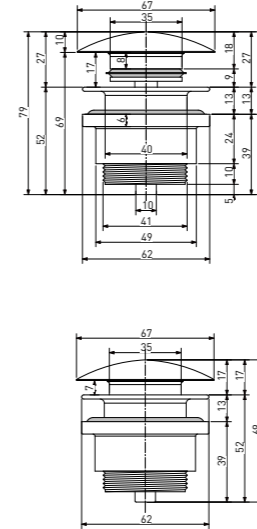

D 506
ДОННЫЙ КЛАПАН
Размер: 68 x 68 x 77 мм