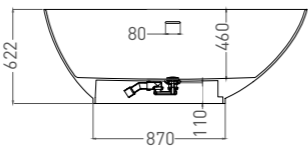

PAOLA 170 IN
ВАННА ОТДЕЛЬНОСТОЯЩАЯ

Артикул: 101612G
В материале **S-SENSE**
Размер: 1720 x 820 x 570 мм
Вес нетто / брутто: 125 / 176 кг

Артикул: 101612SM
В материале **S-STONE**
Размер: 1720 x 825 x 570 мм
Вес нетто / брутто: 105 / 156 кг

Объём до перелива: 295 л
Глубина до перелива: 390 мм
Покрытие: глянцевое / матовое
Цвет: белый / RAL Classic
Комплектация: интегрированный слив-перелив, сифон, донный клапан Click-Clack в цвете изделия с логотипом Salini
Требуемый смеситель: напольный