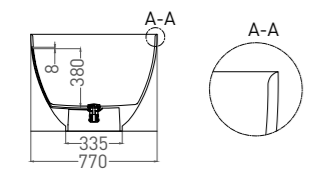

PAOLA 160 IN
ВАННА ОТДЕЛЬНОСТОЯЩАЯ

Артикул: 101611G
В материале **S-SENSE**
Размер: 1600 x 770 x 540 мм
Вес нетто / брутто: 130 / 181 кг

Артикул: 101611SM
В материале **S-STONE**
Размер: 1600 x 770 x 540 мм
Вес нетто / брутто: 108 / 159 кг