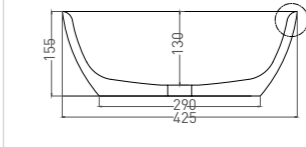

ALDA 03

РАКОВИНА НАПОЛЬНАЯ

Артикул: 130311G
В материалах **S-SENSE**
Размер: 470 x 470 x 900 мм
Вес нетто / брутто: 84 / 100 кг

Артикул: 130321M
В материале **S-STONE**
Размер: 470 x 470 x 900 мм
Вес нетто / брутто: 68 / 90 кг

Покрытие: глянцевое / матовое
Цвет: белый / RAL Classic
Комплектация: сифон, донный клапан Click-Clack в белом цвете
Требуемый смеситель: напольный
Тип монтажа: напольный