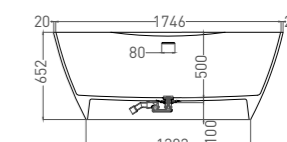

AGATHA

ВАННА ОТДЕЛЬНОСТОЯЩАЯ

Артикул: 100221M
В материале: S-STONE
Размер: 1790 x 820 x 655 мм
Вес нетто / брутто: 174 / 225 кг

Объем до перелива: 440 л
Глубина до перелива: 430 мм
Покрытие: глянцевое / матовое
Цвет: белый / RAL Classic
Комплектация: ванна,
Комплектация: интегрированный слив-перелив, сифон, донный клапан Click-Clack в цвете изделия с логотипом Salini
Требуемый смеситель: напольный