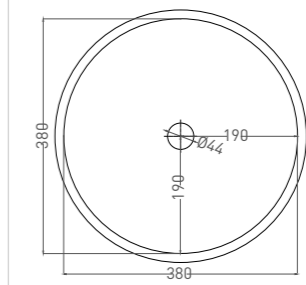

GLORIA 04

РАКОВИНА НАКЛАДНАЯ

Артикул: 1102204M
Размер: 600 x 380 x 150 мм
Вес нетто / брутто: 11 / 13 кг
Материал: S-Stone
Покрытие: матовое
Цвет: белый / RAL Classic
Комплектация: раковина
Требуемый смеситель: настольный / настенный
Тип монтажа: на столешницу