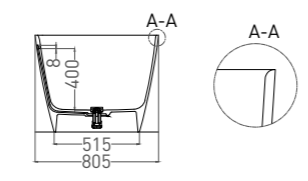

SOFIA 170

ВАННА ОТДЕЛЬНОСТОЯЩАЯ

Артикул: 102516G
В материале **S-SENSE**
Размер: 1695 x 805 x 605 мм
Вес нетто / брутто: 129 / 180 кг

Артикул: 102526M
В материале **S-STONE**
Размер: 1700 x 815 x 605 мм
Вес нетто / брутто: 97 / 148 кг

Объем до перелива: 337 л
Глубина до перелива: 400 мм
Покрытие: глянцевое / матовое
Цвет: белый / RAL Classic
Комплектация: интегрированный слив-перелив, сифон, донный клапан Click-Clack в цвете изделия с логотипом Salini
Требуемый смеситель: напольный