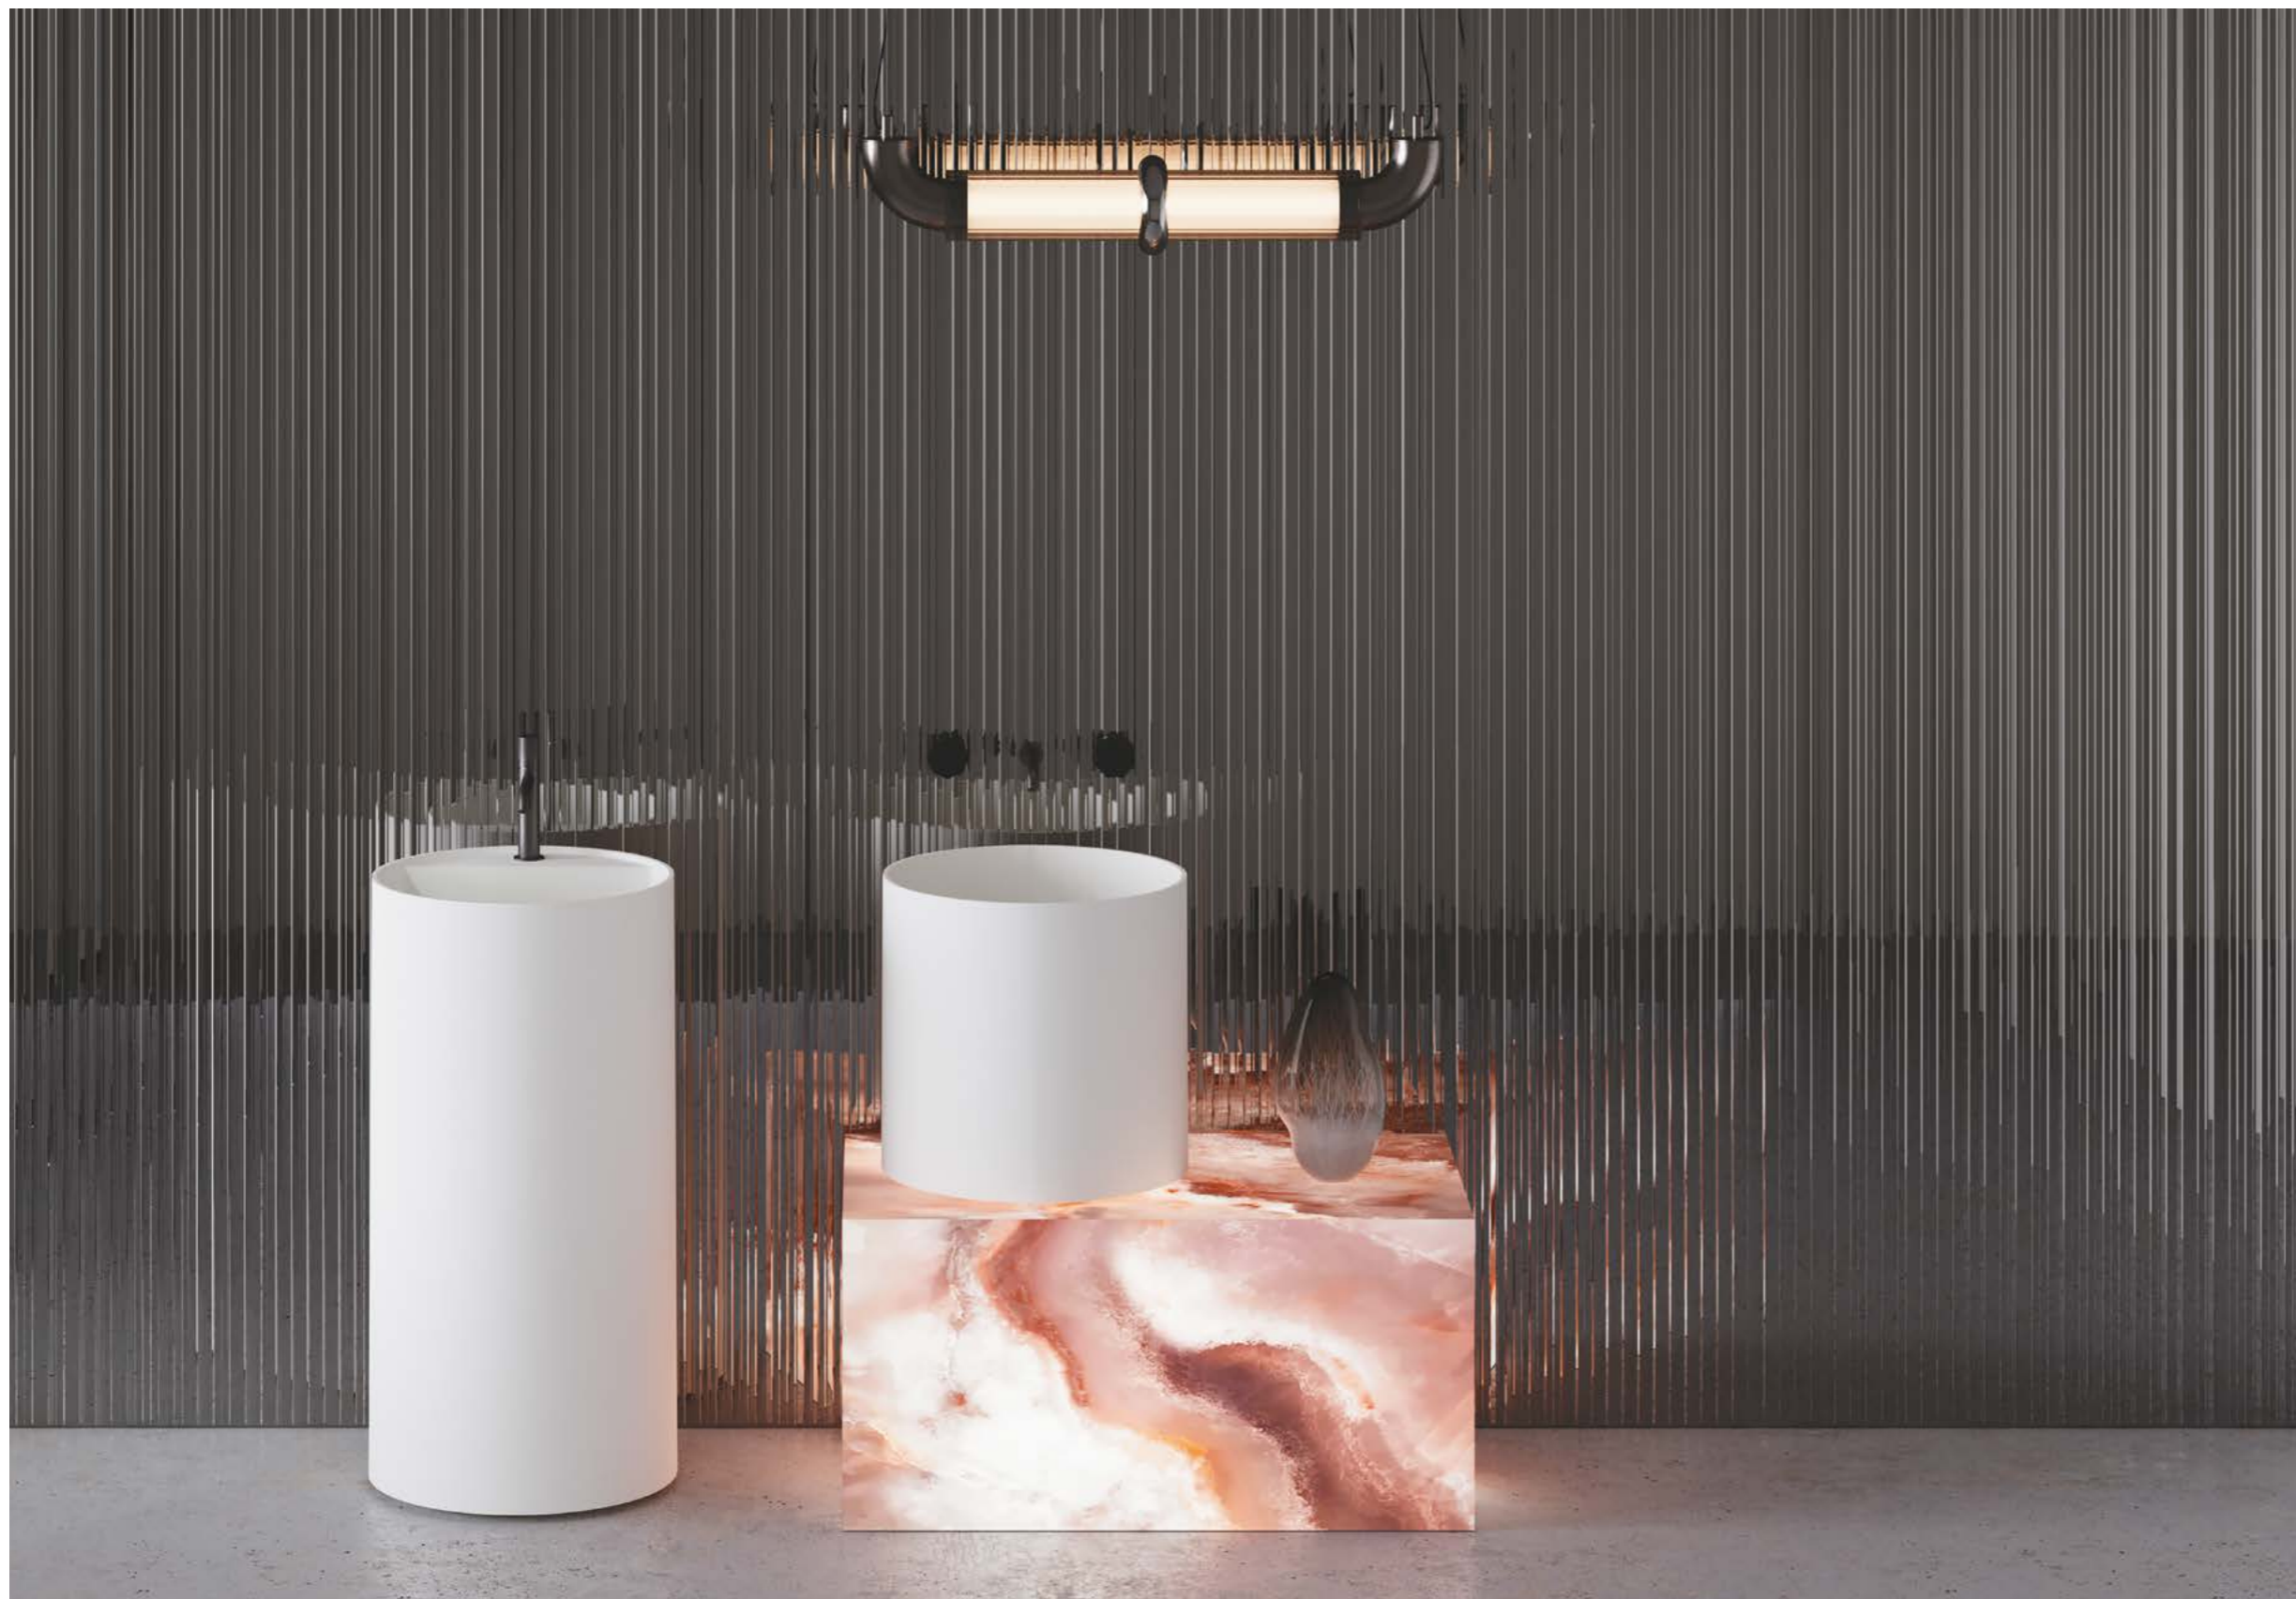

ARMONIA ROUND 01

РАКОВИНА НАПОЛЬНАЯ

Артикул:
В материалах **S-SENSE**
Размер: 450 x 450 x 900 мм
Вес нетто / брутто: 38 / 53 кг

Артикул:
В материале **S-STONE**
Размер: 450 x 450 x 900 мм
Вес нетто / брутто: 31 / 46 кг

Покрытие: глянцевое / матовое
Цвет: белый / RAL Classic
Комплектация: раковина, выпуск, сифон, декоративная накладка на слив с логотипом Salini
Требуемый смеситель: настенный, напольный
Тип монтажа: напольный