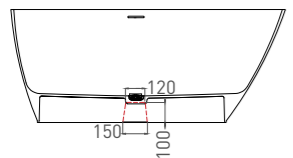

SOFIA 150

ВАННА ОТДЕЛЬНОСТОЯЩАЯ

Артикул: 102518G
В материале **S-SENSE**
Размер: 1500 x 750 x 605 мм
Вес нетто / брутто: 109 / 160 кг

Артикул: 102528M
В материале **S-STONE**
Размер: 1500 x 750 x 605 мм
Вес нетто / брутто: 88 / 139 кг

Объем до перелива: 283 л
Глубина до перелива: 400 мм
Покрытие: глянцевое / матовое
Цвет: белый / RAL Classic
Комплектация: интегрированный слив-перелив, сифон, донный клапан Click-Clack в цвете изделия с логотипом Salini
Требуемый смеситель: напольный