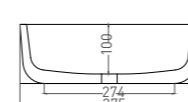

GLORIA 10

РАКОВИНА НАКЛАДНАЯ

Артикул: 1102211M
Размер: 560 x 440 x 125 мм
Вес нетто / брутто: 16,5 / 18 кг
Материал: S-Stone
Покрытие: матовое
Цвет: белый / RAL Classic
Комплектация: раковина
Требуемый смеситель: настольный / настенный
Тип монтажа: на столешницу