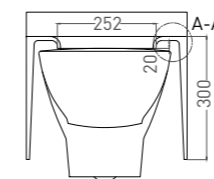

Комплектация:

- подвесной безободковый унитаз Zentrum от Vitra
- крышка с микролифтами
- каркас из S-Stone
- установка подвесного типа на инсталляцию