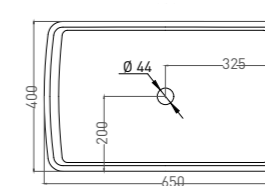

GLORIA 05

РАКОВИНА НАКЛАДНАЯ

Артикул: 1102205M
Размер: 640 x 385 x 145 мм
Вес нетто / брутто: 12,5 / 14 кг
Материал: S-Stone
Покрытие: матовое
Цвет: белый / RAL Classic
Комплектация: раковина
Требуемый смеситель: настольный / настенный
Тип монтажа: на столешницу

GLORIA 06

РАКОВИНА НАКЛАДНАЯ

Артикул: 1102206M
Размер: 560 x 390 x 165 мм
Вес нетто / брутто: 10 / 12 кг
Материал: S-Stone
Покрытие: матовое
Цвет: белый / RAL Classic
Комплектация: раковина
Требуемый смеситель: настольный / настенный
Тип монтажа: на столешницу

GLORIA 07

РАКОВИНА НАКЛАДНАЯ

Артикул: 1102207M
Размер: 595 x 395 x 125 мм
Вес нетто / брутто: 18,5 / 21 кг
Материал: S-Stone
Покрытие: матовое
Цвет: белый / RAL Classic
Комплектация: раковина
Требуемый смеситель: настольный / настенный
Тип монтажа: на столешницу

GLORIA 08

РАКОВИНА НАКЛАДНАЯ

Артикул: 1102208M
Размер: 495 x 445 x 150 мм
Вес нетто / брутто: 10 / 12 кг
Материал: S-Stone
Покрытие: матовое
Цвет: белый / RAL Classic
Комплектация: раковина
Требуемый смеситель: настольный / настенный
Тип монтажа: на столешницу

GLORIA 09

РАКОВИНА НАКЛАДНАЯ

Артикул: 1102209M
Размер: 475 x 375 x 120 мм
Вес нетто / брутто: 10,5 / 13 кг
Материал: S-Stone
Покрытие: матовое
Цвет: белый / RAL Classic
Комплектация: раковина
Требуемый смеситель: настольный / настенный
Тип монтажа: на столешницу

GLORIA 10

РАКОВИНА НАКЛАДНАЯ

Артикул: 1102211M
Размер: 560 x 440 x 125 мм
Вес нетто / брутто: 16,5 / 18 кг
Материал: S-Stone
Покрытие: матовое
Цвет: белый / RAL Classic
Комплектация: раковина
Требуемый смеситель: настольный / настенный
Тип монтажа: на столешницу

GLORIA 11

РАКОВИНА НАКЛАДНАЯ