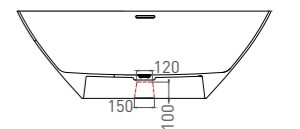

DIVA

ВАННА ОТДЕЛЬНОСТОЯЩАЯ

Артикул: 102211G

В материале **S-SENSE**

Размер: 1780 x 855 x 600 мм

Вес нетто / брутто: 125 / 176 кг

Артикул: 102221M

В материале **S-STONE**

Размер: 1780 x 855 x 600 мм

Вес нетто / брутто: 145 / 196 кг

Объем до перелива: 271 л

Глубина до перелива: 370 мм

Покрытие: глянцевое / матовое

Цвет: белый / RAL Classic

Комплектация: интегрированный слив-перелив, сифон, донный клапан Click-Clack в цвете изделия с логотипом Salini

Требуемый смеситель: напольный