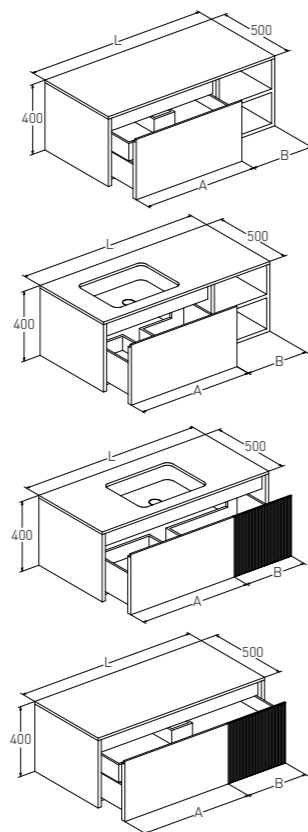

Размер: 1200 x 500 x 400 мм
Отделка фасада:

- эмаль / шпон
- гладкий / фрезеровка

Комплектация: столешница, внутренняя подсветка, внутренний коврик, выдвижной ящик
Совместима с раковинами: накладная / встроенная ONDA