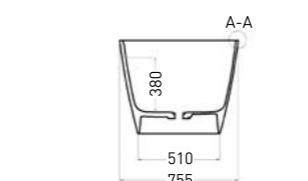

SOFIA LIGHT

без отверстия под перелив
ВАННА ОТДЕЛЬНОСТОЯЩАЯ

Артикул: 103611G
В материале **S-SENSE**
Размер: 1640 x 760 x 580 мм
Вес нетто / брутто: 118 / 169 кг

Объем до перелива: 275 л
Глубина до перелива: 380 мм
Покрытие: глянцевое
Цвет: белый / RAL Classic
Комплектация: ванна без отверстия под перелив, сифон, донный клапан в комплекте
Требуемый смеситель: напольный