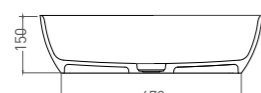

Артикул: 101911G
В материалах **S-SENSE**
Размер: 710 x 450 x 150 мм
Вес нетто / брутто: 17 / 19 кг

Артикул: 101911SM
В материале **S-STONE**
Размер: 710 x 450 x 150 мм
Вес нетто / брутто: 15 / 17 кг

Покрытие: глянцевое / матовое
Цвет: белый / RAL Classic
Комплектация: раковина с отверстием под смеситель
Требуемый смеситель: на раковину
Тип монтажа: подвесной / накладной