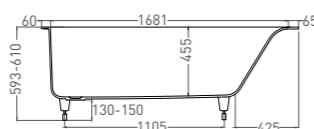

CASCATA 180

ВАННА ВСТРАИВАЕМАЯ

Артикул: 104213G / 104213M
В материале S-SENSE
Размер: 1880 x 800 x 590 мм
Вес нетто / брутто: 68 / 119 кг
Глубина до перелива: 364 мм

Артикул: 104223M
В материале S-STONE
Размер: 1880 x 800 x 590 мм
Вес нетто / брутто: 63 / 114 кг
Глубина до перелива: 390 мм

Объём до перелива: 325 л
Покрытие: глянцевое / матовое
Цвет: белый / RAL Classic
Комплектация: ванна, интегрированный слив-перелив, сифон, донный клапан Click-Clack в цвете изделия с логотипом Salini, регулируемые ножки до 20 мм
Требуемый смеситель: настенный / напольный