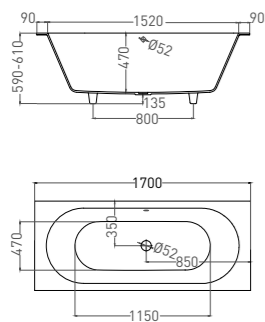

ORNELLA AXIS KIT 170 x 70
ВАННА ВСТРАИВАЕМАЯ