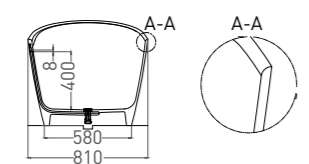

NOEMI 185

ВАННА ОТДЕЛЬНОСТОЯЩАЯ

Артикул: 101811G
В материале **S-SENSE**
Размер: 1860 x 815 x 715 мм
Вес нетто / брутто: 179 / 230 кг

Артикул: 101811SM
В материале **S-STONE**
Размер: 1850 x 800 x 715 мм
Вес нетто / брутто: 134 / 185 кг

Объем до перелива: 350 л
Глубина до перелива: 400 мм
Покрытие: глянцевое / матовое
Цвет: белый / RAL Classic
Комплектация: интегрированный слив-перелив, сифон, донный клапан Click-Clack в цвете изделия с логотипом Salini
Требуемый смеситель: напольный

NOEMI

РАКОВИНА НАКЛАДНАЯ

Артикул: 1101103G
В материалах **S-SENSE**
Размер: 560 x 340 x 150 мм
Вес нетто / брутто: 8,5 / 9 кг

Артикул: 1101203SM
В материале **S-STONE**
Размер: 560 x 340 x 150 мм
Вес нетто / брутто: 6 / 8 кг

Покрытие: глянцевое / матовое
Цвет: белый / RAL Classic
Комплектация: раковина
Требуемый смеситель: настольный / настенный
Тип монтажа: на столешницу