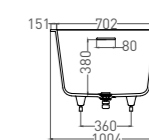

ORLANDA PLUS KIT 190

ВАННА ВСТРАИВАЕМАЯ

Артикул: 102114G / 102114M
В материале **S-SENSE**
Размер: 1900 x 1004 x 590 / 610 мм
Вес нетто / брутто: 108 / 159 кг

Артикул: 102124M
В материале **S-STONE**
Размер: 1900 x 1000 x 590 / 610 мм
Вес нетто / брутто: 80 / 131 кг

Объём до перелива: 302 л
Глубина до перелива: 380 мм
Покрытие: глянцевое / матовое
Цвет: белый / RAL Classic
Комплектация: ванна, интегрированный слив-перелив, сифон, донный клапан Click-Clack в цвете изделия с логотипом Salini, регулируемые ножки до 20 мм
Требуемый смеситель: настенный / напольный