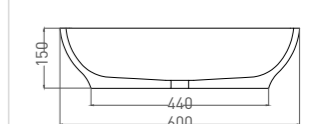

GLORIA 04

РАКОВИНА НАКЛАДНАЯ

Артикул: 1102204M
Размер: 600 x 380 x 150 мм
Вес нетто / брутто: 11 / 13 кг
Материал: S-Stone
Покрытие: матовое
Цвет: белый / RAL Classic
Комплектация: раковина
Требуемый смеситель: настольный / настенный
Тип монтажа: на столешницу