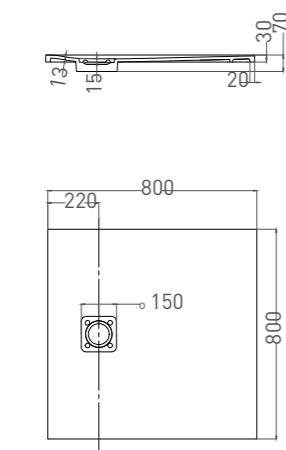

OASI 80 x 80

душевой поддон

Артикул: 120323M
 Размер: 800 x 800 x 30 мм
 Вес нетто / брутто: 23 / 24 кг
 Материал: S-Stone

Покрытие: матовое
 Цвет: белый / RAL Classic
 Комплектация: душевой поддон, сифон