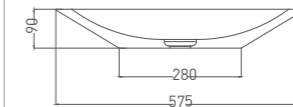

CALLISTA 04

РАКОВИНА НАКЛАДНАЯ

Материал: S-Sense / S-Stone
Артикул: 1101108G / 1101208SM
Размер: 380 x 380 x 85 мм
Вес нетто / брутто: 9,5 / 10 кг, 7 / 9 кг
Покрытие: глянцевое / матовое
Цвет: белый / RAL Classic
Комплектация: раковина
Требуемый смеситель: настольный / настенный
Тип монтажа: на столешницу