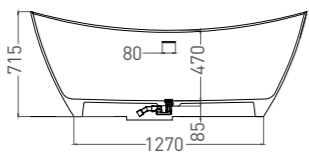

NOEMI 185

ВАННА ОТДЕЛЬНОСТОЯЩАЯ

Артикул: 101811G
В материале **S-SENSE**
Размер: 1860 x 815 x 715 мм
Вес нетто / брутто: 179 / 230 кг

Артикул: 101811SM
В материале **S-STONE**
Размер: 1850 x 800 x 715 мм
Вес нетто / брутто: 134 / 185 кг

Объем до перелива: 350 л
Глубина до перелива: 400 мм
Покрытие: глянцевое / матовое
Цвет: белый / RAL Classic
Комплектация: интегрированный слив-перелив, сифон, донный клапан Click-Clack в цвете изделия с логотипом Salini
Требуемый смеситель: напольный

NOEMI

РАКОВИНА НАКЛАДНАЯ

Артикул: 1101103G
В материалах **S-SENSE**
Размер: 560 x 340 x 150 мм
Вес нетто / брутто: 8,5 / 9 кг

Артикул: 1101203SM
В материале **S-STONE**
Размер: 560 x 340 x 150 мм
Вес нетто / брутто: 6 / 8 кг

Покрытие: глянцевое / матовое
Цвет: белый / RAL Classic
Комплектация: раковина
Требуемый смеситель: настольный / настенный
Тип монтажа: на столешницу