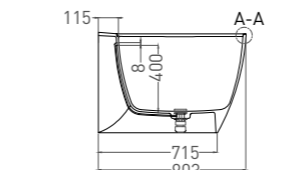

ALDA WALL 170

ВАННА ПРИСТЕННАЯ

Артикул: 101915G
В материале **S-SENSE**
Размер: 1707 x 905 x 610 мм
Вес нетто / брутто: 133 / 184 кг

Артикул: 101925M
В материале **S-STONE**
Размер: 1705 x 892 x 610 мм
Вес нетто / брутто: 114 / 165 кг

Объём до перелива: 350 л
Глубина до перелива: 400 мм
Покрытие: глянцевое / матовое
Цвет: белый / RAL Classic
Комплектация: интегрированный слив-перелив, сифон, донный клапан Click-Clack в цвете изделия с логотипом Salini
Требуемый смеситель: напольный / на борт ванны

ALDA 01

РАКОВИНА НАКЛАДНАЯ

Артикул: 110611G
В материалах **S-SENSE**
Размер: 580 x 350 x 150 мм
Вес нетто / брутто: 11 / 12 кг

Артикул: 110621M
В материале **S-STONE**
Размер: 580 x 350 x 150 мм
Вес нетто / брутто: 9 / 10 кг

Покрытие: глянцевое / матовое
Цвет: белый / RAL Classic
Комплектация: раковина
Требуемый смеситель: настольный / настенный
Тип монтажа: на столешницу