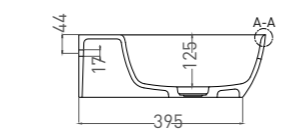

Артикул: 101911G
В материалах **S-SENSE**
Размер: 710 x 450 x 150 мм
Вес нетто / брутто: 17 / 19 кг

Артикул: 101911SM
В материале **S-STONE**
Размер: 710 x 450 x 150 мм
Вес нетто / брутто: 15 / 17 кг

Покрытие: глянцевое / матовое
Цвет: белый / RAL Classic
Комплектация: раковина с отверстием под смеситель
Требуемый смеситель: на раковину
Тип монтажа: подвесной / накладной