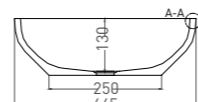

GLORIA 09

РАКОВИНА НАКЛАДНАЯ

Артикул: 1102209M
Размер: 475 x 375 x 120 мм
Вес нетто / брутто: 10,5 / 13 кг
Материал: S-Stone
Покрытие: матовое
Цвет: белый / RAL Classic
Комплектация: раковина
Требуемый смеситель: настольный / настенный
Тип монтажа: на столешницу