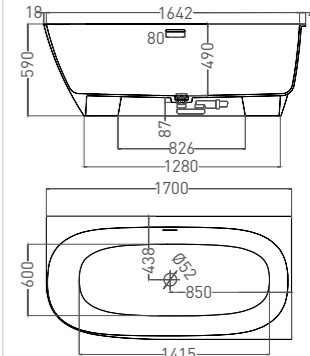

SOFIA CORNER R

ВАННА ПРИСТЕННАЯ УГЛОВАЯ

Артикул: 102514G
В материале **S-SENSE**
Размер: 1700 x 850 x 590 мм
Вес нетто / брутто: 144 / 195 кг

Артикул: 102524M
В материале **S-STONE**
Размер: 1700 x 850 x 590 мм
Вес нетто / брутто: 113 / 164 кг

Объем до перелива: 340 л
Глубина до перелива: 390 мм
Покрытие: глянцевое / матовое
Цвет: белый / RAL Classic
Комплектация: интегрированный слив-перелив, сифон, донный клапан Click-Clack в цвете изделия с логотипом Salini
Требуемый смеситель: настенный / на борт ванны