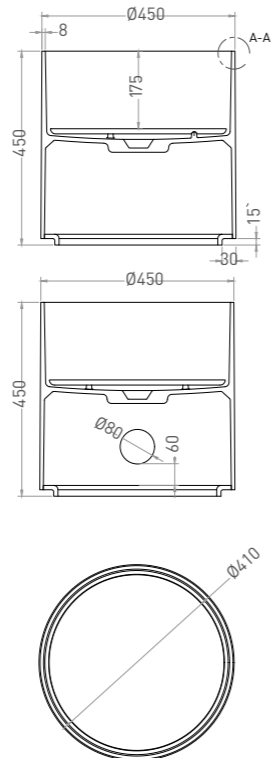

ARMONIA ROUND 03

РАКОВИНА НАКЛАДНАЯ

Артикул:
В материалах **S-SENSE**
Размер: 450 x 450 x 450 мм
Вес нетто / брутто: 24 / 28 кг

Артикул:
В материале **S-STONE**
Размер: 450 x 450 x 450 мм
Вес нетто / брутто: 20 / 24 кг

Покрытие: глянцевое / матовое
Цвет: белый / RAL Classic
Комплектация: раковина, выпуск сифон, декоративная накладка на слив с логотипом Salini
Требуемый смеситель: настенный
Тип монтажа: на столешницу