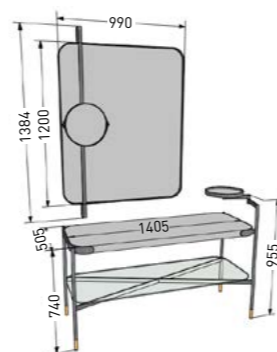

NINFEA

ВАННА ОТДЕЛЬНОСТОЯЩАЯ

Артикул: 102721M
В материале S-STONE
Размер: 1800 x 820 x 575 мм
Вес нетто / брутто: 170 / 221 кг

Объём до перелива: 307 л
Глубина до перелива: 390 мм
Покрытие: матовое
Цвет: белый / RAL Classic
Комплектация: интегрированный слив-перелив, сифон, донный клапан Click-Clack в цвете изделия с логотипом Salini
Требуемый смеситель: напольный

NINFEA 01

РАКОВИНА НАПОЛЬНАЯ

Артикул: 130221M
В материалах S-STONE
Размер: 540 x 447 x 850 мм
Вес нетто / брутто: 43,76 / 67 кг

Покрытие: матовое
Цвет: белый / RAL Classic
Комплектация: раковина, донный клапан, сифон, декоративная накладка, маскирующая слив
Требуемый смеситель: напольный / настенный
Тип монтажа: напольный

NINFEA 02

РАКОВИНА НАКЛАДНАЯ

Артикул: 110521M
В материалах S-STONE
Размер: 540 x 447 x 120 мм
Вес нетто / брутто: 9,38 / 11 кг

Покрытие: матовое
Цвет: белый / RAL Classic
Комплектация: раковина, донный клапан, сифон, декоративная накладка, маскирующая слив
Требуемый смеситель: настольный / настенный
Тип монтажа: на столешницу

NINFEA FRAME

КОНСОЛЬ

Артикул: 27N114
Материал: сталь, стекло, S-Stone
Размер: 1405 x 505 x 740 мм
Покрытие: матовое
Цвет: черный
Комплектация: консоль со столешницей S-Stone, раковина Ninfea 02 в материале S-Stone, полка из тонированного закалённого стекла, полочка для мелочей с S-Stone, зеркало в металлической раме, инструкция по монтажу, паспорт изделия

NINFEA