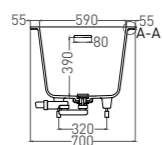

ORNELLA KIT 170 x 70

ВАННА ВСТРАИВАЕМАЯ

Артикул: 102413G / 102413M
В материале **S-SENSE**
Размер: 1700 x 700 x 590 / 610 мм
Вес нетто / брутто: 90 / 141 кг

Артикул: 102423M
В материале **S-STONE**
Размер: 1690 x 700 x 590 / 610 мм
Вес нетто / брутто: 60 / 111 кг

Объём до перелива: 240 л
Глубина до перелива: 390 мм
Покрытие: глянцевое / матовое
Цвет: белый / RAL Classic
Комплектация: ванна, интегрированный слив-перелив, сифон, донный клапан Click-Clack в цвете изделия с логотипом Salini, регулируемые ножки до 20 мм
Требуемый смеситель: настенный / напольный

ORNELLA 170 x 75

ВАННА ВСТРАИВАЕМАЯ

Артикул: 102311G / 102311M
В материале **S-SENSE**
Размер: 1700 x 750 x 590 / 610 мм
Вес нетто / брутто: 75 / 126 кг

Артикул: 102321M
В материале **S-STONE**
Размер: 1690 x 745 x 590 / 610 мм
Вес нетто / брутто: 60 / 111 кг

Объём до перелива: 240 л
Глубина до перелива: 390 мм
Покрытие: глянцевое / матовое
Цвет: белый / RAL Classic
Комплектация: ванна, регулируемые ножки до 20 мм
Требуемый смеситель: настенный / напольный