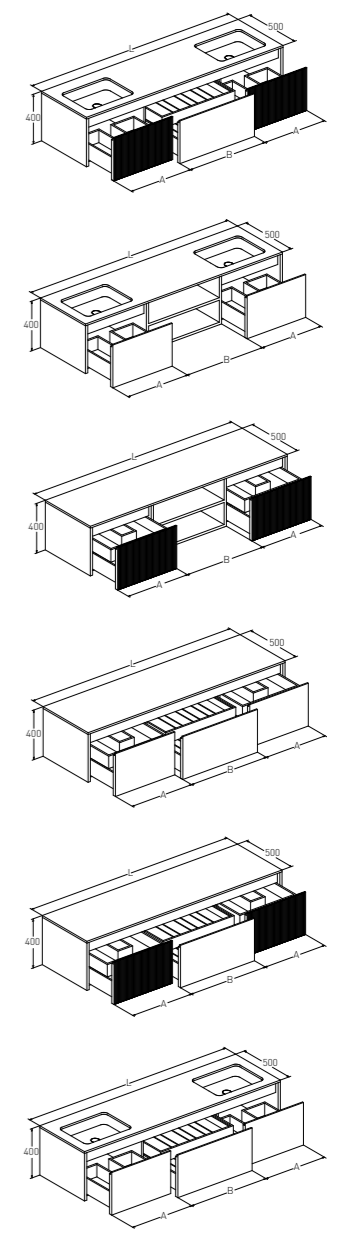

Размер: 2000 x 500 x 400 мм
Отделка фасада:

- эмаль / шпон
- гладкий / фрезеровка

Комплектация: столешница, внутренняя подсветка, внутренний коврик, выдвижной ящик
Совместима с раковинами: накладная / встроенная ONDA