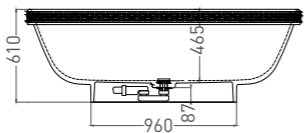

GRECA

РАКОВИНА ПОЛУВСТРАИВАЕМАЯ

Артикул:
В материалах **S-STONE**
Размер: 645 x 168 x 385 мм
Вес нетто / брутто: 19 / 23 кг

Покрытие: матовое
Цвет: белый / RAL Classic
Комплектация: раковина
Требуемый смеситель: настольный / настенный
Тип монтажа: на столешницу