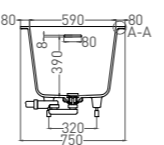

ORNELLA KIT 170 x 75

ВАННА ВСТРАИВАЕМАЯ

Артикул: 102411G / 102411M
В материале **S-SENSE**
Размер: 1700 x 750 x 590 / 610 мм
Вес нетто / брутто: 75 / 126 кг

Артикул: 102421M
В материале **S-STONE**
Размер: 1690 x 745 x 590 / 610 мм
Вес нетто / брутто: 60 / 111 кг

Объём до перелива: 240 л
Глубина до перелива: 390 мм
Покрытие: глянцевое / матовое
Цвет: белый / RAL Classic
Комплектация: ванна, интегрированный слив-перелив, сифон, донный клапан Click-Clack в цвете изделия с логотипом Salini, регулируемые ножки до 20 мм
Требуемый смеситель: настенный / напольный

ORNELLA 170 x 80

ВАННА ВСТРАИВАЕМАЯ

Артикул: 102314G / 102314M
В материале **S-SENSE**
Размер: 1700 x 800 x 590 / 610 мм
Вес нетто / брутто: 75 / 126 кг

Артикул: 102324M
В материале **S-STONE**
Размер: 1700 x 800 x 590 / 610 мм
Вес нетто / брутто: 60 / 111 кг

Объём до перелива: 240 л
Глубина до перелива: 390 мм
Покрытие: глянцевое / матовое
Цвет: белый / RAL Classic
Комплектация: ванна, регулируемые ножки до 20 мм
Требуемый смеситель: настенный / напольный