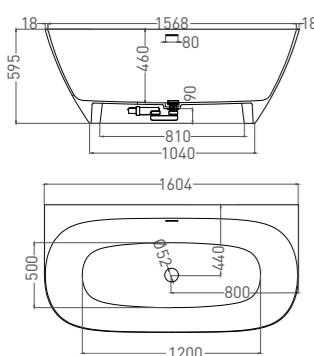

SOFA WALL 160

ВАННА ПРИСТЕННАЯ

Артикул: 102517G
В материале S-SENSE
Размер: 1600 x 800 x 590 мм
Вес нетто / брутто: 112 / 163 кг

Артикул: 102527M
В материале S-STONE
Размер: 1600 x 800 x 590 мм
Вес нетто / брутто: 87 / 138 кг

Объем до перелива: 257 л
Глубина до перелива: 390 мм
Покрытие: глянцевое / матовое
Цвет: белый / RAL Classic
Комплектация: интегрированный слив-перелив, сифон, донный клапан Click-Clack в цвете изделия с логотипом Salini
Требуемый смеситель: настенный / на борт ванны