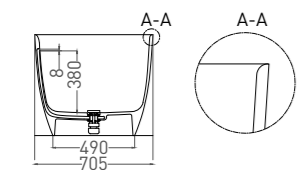

ALDA 160 x 70

ВАННА ОТДЕЛЬНОСТОЯЩАЯ

Артикул: 101914G
В материале **S-SENSE**
Размер: 1600 x 700 x 600 мм
Вес нетто / брутто: 129 / 180 кг

Артикул: 101924M
В материале **S-STONE**
Размер: 1600 x 700 x 600 мм
Вес нетто / брутто: 100 / 151 кг

Объём до перелива: 280 л
Глубина до перелива: 380 мм
Покрытие: глянцевое / матовое
Цвет: белый / RAL Classic
Комплектация: интегрированный слив-перелив, сифон, донный клапан Click-Clack в цвете изделия с логотипом Salini
Требуемый смеситель: напольный