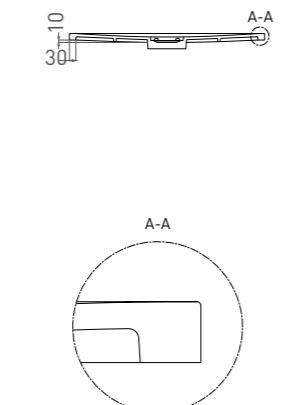

OASI 100 x 100

душевой поддон

Артикул: 120324M
Размер: 1000 x 1000 x 30 мм
Вес нетто / брутто: 35 / 36 кг
Материал: S-Stone

Покрытие: матовое
Цвет: белый / RAL Classic
Комплектация: душевой поддон, сифон