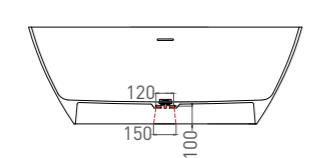

SOFIA 165

ВАННА ОТДЕЛЬНОСТОЯЩАЯ

Артикул: 102511G
В материале **S-SENSE**
Размер: 1645 x 755 x 580 мм
Вес нетто / брутто: 120 / 171 кг

Артикул: 102521M
В материале **S-STONE**
Размер: 1630 x 750 x 580 мм
Вес нетто / брутто: 90 / 141 кг

Объем до перелива: 275 л
Глубина до перелива: 380 мм
Покрытие: глянцевое / матовое
Цвет: белый / RAL Classic
Комплектация: интегрированный слив-перелив, сифон, донный клапан Click-Clack в цвете изделия с логотипом Salini
Требуемый смеситель: напольный