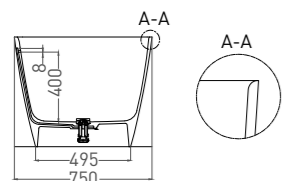

SOFIA 150

ВАННА ОТДЕЛЬНОСТОЯЩАЯ

Артикул: 102518G
В материале **S-SENSE**
Размер: 1500 x 750 x 605 мм
Вес нетто / брутто: 109 / 160 кг

Артикул: 102528M
В материале **S-STONE**
Размер: 1500 x 750 x 605 мм
Вес нетто / брутто: 88 / 139 кг

Объем до перелива: 283 л
Глубина до перелива: 400 мм
Покрытие: глянцевое / матовое
Цвет: белый / RAL Classic
Комплектация: интегрированный слив-перелив, сифон, донный клапан Click-Clack в цвете изделия с логотипом Salini
Требуемый смеситель: напольный