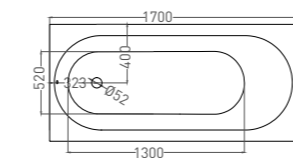

ORNELLA 170 x 70

ВАННА ВСТРАИВАЕМАЯ

Артикул: 102313G / 102313M
В материале **S-SENSE**
Размер: 1700 x 700 x 590 / 610 мм
Вес нетто / брутто: 90 / 141 кг

Артикул: 102323M
В материале **S-STONE**
Размер: 1690 x 700 x 590 / 610 мм
Вес нетто / брутто: 53 / 102 кг

Объём до перелива: 240 л
Глубина до перелива: 390 мм
Покрытие: глянцевое / матовое
Цвет: белый / RAL Classic
Комплектация: ванна, регулируемые ножки до 20 мм
Требуемый смеситель: настенный / напольный

ORNELLA KIT 170 x 70

ВАННА ВСТРАИВАЕМАЯ

Артикул: 102413G / 102413M
В материале **S-SENSE**
Размер: 1700 x 700 x 590 / 610 мм
Вес нетто / брутто: 90 / 141 кг

Артикул: 102423M
В материале **S-STONE**
Размер: 1690 x 700 x 590 / 610 мм
Вес нетто / брутто: 60 / 111 кг

Объём до перелива: 240 л
Глубина до перелива: 390 мм
Покрытие: глянцевое / матовое
Цвет: белый / RAL Classic
Комплектация: ванна, интегрированный слив-перелив, сифон, донный клапан Click-Clack в цвете изделия с логотипом Salini, регулируемые ножки до 20 мм
Требуемый смеситель: настенный / напольный

ORNELLA 170 x 75

ВАННА ВСТРАИВАЕМАЯ

Артикул: 102311G / 102311M
В материале **S-SENSE**
Размер: 1700 x 750 x 590 / 610 мм
Вес нетто / брутто: 75 / 126 кг

Артикул: 102321M
В материале **S-STONE**
Размер: 1690 x 745 x 590 / 610 мм
Вес нетто / брутто: 60 / 111 кг

Объём до перелива: 240 л
Глубина до перелива: 390 мм
Покрытие: глянцевое / матовое
Цвет: белый / RAL Classic
Комплектация: ванна, регулируемые ножки до 20 мм
Требуемый смеситель: настенный / напольный

ORNELLA KIT 170 x 75

ВАННА ВСТРАИВАЕМАЯ

Артикул: 102411G / 102411M
В материале **S-SENSE**
Размер: 1700 x 750 x 590 / 610 мм
Вес нетто / брутто: 75 / 126 кг

Артикул: 102421M
В материале **S-STONE**
Размер: 1690 x 745 x 590 / 610 мм
Вес нетто / брутто: 60 / 111 кг