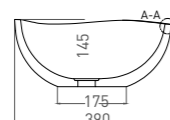

GLORIA 07

РАКОВИНА НАКЛАДНАЯ

Артикул: 1102207M
Размер: 595 x 395 x 125 мм
Вес нетто / брутто: 18,5 / 21 кг
Материал: S-Stone
Покрытие: матовое
Цвет: белый / RAL Classic
Комплектация: раковина
Требуемый смеситель: настольный / настенный
Тип монтажа: на столешницу