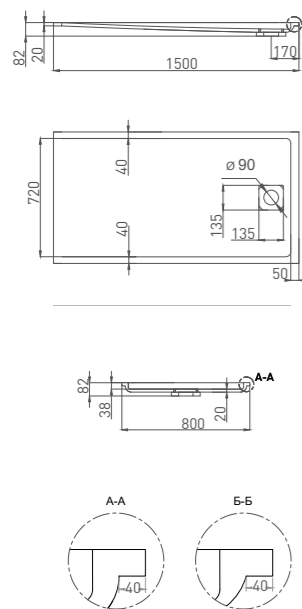

CAPRI

душевой поддон

Артикул: 120211G / 120211M
Материал: S-Sense
Размер: 1500 x 800 x 82 мм
Вес нетто / брутто: 50 / 51 кг

Артикул: 120221M
Материал: S-Stone
Покрытие: матовое
Цвет: белый / RAL Classic
Комплектация: душевой поддон, сифон