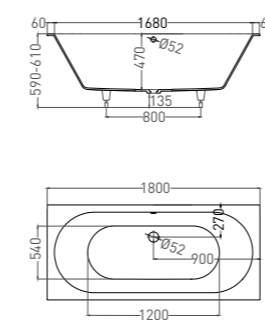

ORNELLA AXIS KIT 180 x 80
ВАННА ВСТРАИВАЕМАЯ