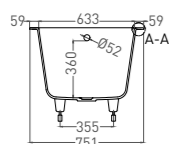

CASCATA 170

ВАННА ВСТРАИВАЕМАЯ

Артикул: 104113G / 104113M
В материале S-SENSE
Размер: 1698 x 750 x 590 мм
Вес нетто / брутто: 62 / 113 кг

Артикул: 104123M
В материале S-STONE
Размер: 1698 x 750 x 590 мм
Вес нетто / брутто: 57 / 108 кг

Объём до перелива: 275 л
Глубина до перелива: 390 мм
Покрытие: глянцевое / матовое
Цвет: белый / RAL Classic
Комплектация: ванна, интегрированный слив-перелив, сифон, донный клапан Click-Clack в цвете изделия с логотипом Salini, регулируемые ножки до 20 мм
Требуемый смеситель: настенный / напольный