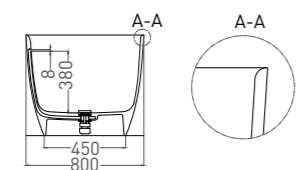

ALDA 160 x 80

ВАННА ОТДЕЛЬНОСТОЯЩАЯ

Артикул: 101913G
В материале **S-SENSE**
Размер: 1600 x 800 x 595 мм
Вес нетто / брутто: 124 / 175 кг

Артикул: 101923M
В материале **S-STONE**
Размер: 1600 x 800 x 595 мм
Вес нетто / брутто: 100 / 151 кг

Объём до перелива: 302 л
Глубина до перелива: 380 мм
Покрытие: глянцевое / матовое
Цвет: белый / RAL Classic
Комплектация: интегрированный слив-перелив, сифон, донный клапан Click-Clack в цвете изделия с логотипом Salini
Требуемый смеситель: напольный