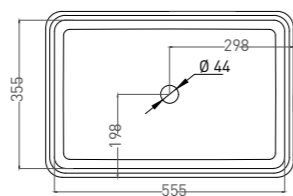

GLORIA 08

РАКОВИНА НАКЛАДНАЯ

Артикул: 1102208M
Размер: 495 x 445 x 150 мм
Вес нетто / брутто: 10 / 12 кг
Материал: S-Stone
Покрытие: матовое
Цвет: белый / RAL Classic
Комплектация: раковина
Требуемый смеситель: настольный / настенный
Тип монтажа: на столешницу