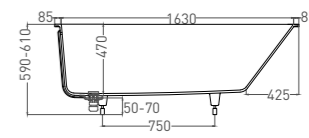

ORNELLA KIT 180 x 80

ВАННА ВСТРАИВАЕМАЯ

Артикул: 102412G / 102412M
В материале **S-SENSE**
Размер: 1800 x 800 x 590 / 610 мм
Вес нетто / брутто: 85 / 136 кг

Артикул: 102422M
В материале **S-STONE**
Размер: 1800 x 800 x 590 / 610 мм
Вес нетто / брутто: 65 / 116 кг

Объём до перелива: 287 л
Глубина до перелива: 400 мм
Покрытие: глянцевое / матовое
Цвет: белый / RAL Classic
Комплектация: ванна, интегрированный слив-перелив, сифон, донный клапан Click-Clack в цвете изделия с логотипом Salini, регулируемые ножки до 20 мм
Требуемый смеситель: настенный / напольный