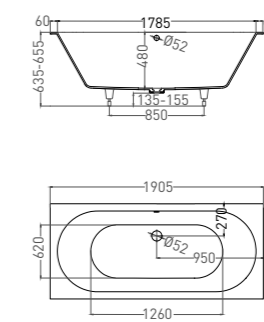

ORNELLA AXIS KIT 190 x 90
ВАННА ВСТРАИВАЕМАЯ