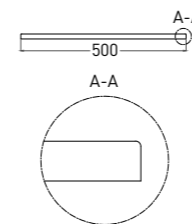

COSTA 100

СТОЛЕШНИЦА

Артикул: 200122M
В материале **S-STONE**
Размер: 1000 x 500 x 15 мм
Вес нетто / брутто: 13,87 / 18,37 кг

Покрытие: матовое
Цвет: белый / RAL Classic