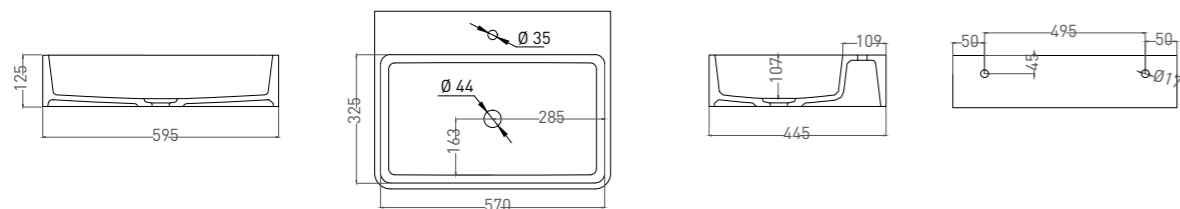

OTTAVIA РАКОВИНА

УНИКАЛЬНЫЙ ДИАПАЗОН

166

Подобно оркестрам, играющим в унисон, **мелодичная форма** двойной раковины SONATA выстраивается по принципу контраста и напоминает музыкальный материал сонатного аллегро.

Необычный дизайн чаши в сочетании с чётко очерченным контуром изделия создают уют и гармонию. Удлиненную раковину SONATA, выполненную в материале S-Stone, можно разместить на тумбе DOMINO или столешнице COSTA. Воспользуйтесь любым цветом палитры RAL Classic и найдите собственное неповторимое созвучие оттенков в интерьере ванной комнаты.