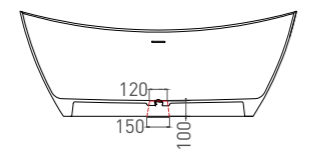

NOEMI 185

ВАННА ОТДЕЛЬНОСТОЯЩАЯ

Артикул: 101811G
В материале **S-SENSE**
Размер: 1860 x 815 x 715 мм
Вес нетто / брутто: 179 / 230 кг

Артикул: 101811SM
В материале **S-STONE**
Размер: 1850 x 800 x 715 мм
Вес нетто / брутто: 134 / 185 кг

Объем до перелива: 350 л
Глубина до перелива: 400 мм
Покрытие: глянцевое / матовое
Цвет: белый / RAL Classic
Комплектация: интегрированный слив-перелив, сифон, донный клапан Click-Clack в цвете изделия с логотипом Salini
Требуемый смеситель: напольный

NOEMI

РАКОВИНА НАКЛАДНАЯ

Артикул: 1101103G
В материалах **S-SENSE**
Размер: 560 x 340 x 150 мм
Вес нетто / брутто: 8,5 / 9 кг

Артикул: 1101203SM
В материале **S-STONE**
Размер: 560 x 340 x 150 мм
Вес нетто / брутто: 6 / 8 кг

Покрытие: глянцевое / матовое
Цвет: белый / RAL Classic
Комплектация: раковина
Требуемый смеситель: настольный / настенный
Тип монтажа: на столешницу