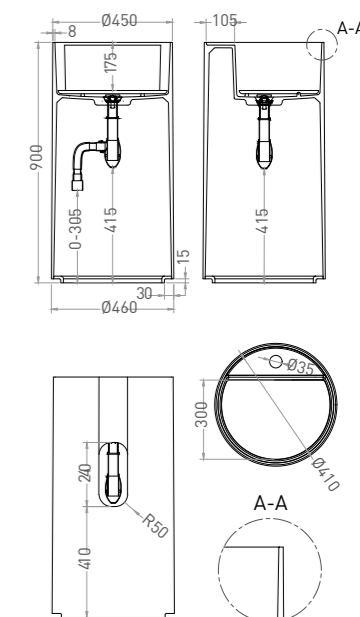

ARMONIA ROUND TOP 01

РАКОВИНА НАПОЛЬНАЯ

Артикул:
В материалах **S-SENSE**
Размер: 450 x 450 x 900 мм
Вес нетто / брутто: 40 / 55 кг

Артикул:
В материале **S-STONE**
Размер: 450 x 450 x 900 мм
Вес нетто / брутто: 33 / 48 кг

Покрытие: глянцевое / матовое
Цвет: белый / RAL Classic
Комплектация: раковина, выпуск сифон, декоративная накладка на слив с логотипом Salini
Требуемый смеситель: на раковину
Тип монтажа: напольный