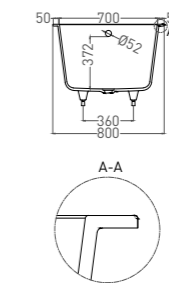

ORLANDA KIT 180 x 80

ВАННА ВСТРАИВАЕМАЯ

Артикул: 102112G / 102112M
В материале **S-SENSE**
Размер: 1800 x 800 x 590 / 610 мм
Вес нетто / брутто: 103 / 154 кг

Артикул: 102122M
В материале **S-STONE**
Размер: 1800 x 800 x 590 / 610 мм
Вес нетто / брутто: 76 / 127 кг

Объем до перелива: 302 л
Глубина до перелива: 380 мм
Покрытие: глянцевое / матовое
Цвет: белый / RAL Classic
Комплектация: ванна, интегрированный слив-перелив, сифон, донный клапан Click-Clack в цвете изделия с логотипом Salini, регулируемые ножки до 20 мм
Требуемый смеситель: настенный / напольный