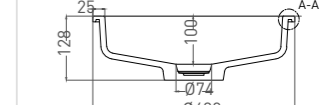

ТЕХНИЧЕСКАЯ ИНФОРМАЦИЯ

MAREA 01

РАКОВИНА ПОЛУВСТРАИВАЕМАЯ

Артикул: 1802201M
Размер: 645 x 387 x 165 мм
Вес нетто / брутто: 8 / 13 кг
Материал: S-Stone
Покрытие: матовое
Цвет: белый / RAL Classic
Комплектация: раковина
Требуемый смеситель: настольный / настенный
Тип монтажа: полувстраиваемая

MAREA 02

РАКОВИНА ПОЛУВСТРАИВАЕМАЯ

Артикул: 1802202M
Размер: 598 x 398 x 165 мм
Вес нетто / брутто: 7,5 / 13 кг
Материал: S-Stone
Покрытие: матовое
Цвет: белый / RAL Classic
Комплектация: раковина
Требуемый смеситель: настольный / настенный
Тип монтажа: полувстраиваемая

MAREA 03

РАКОВИНА ПОЛУВСТРАИВАЕМАЯ

Артикул: 1802203M
Размер: 415 x 415 x 165 мм
Вес нетто / брутто: 5,5 / 11 кг
Материал: S-Stone
Покрытие: матовое
Цвет: белый / RAL Classic
Комплектация: раковина
Требуемый смеситель: настольный / настенный
Тип монтажа: полувстраиваемая

MAREA 04

РАКОВИНА ВСТРАИВАЕМАЯ

Артикул: 1802204M
Размер: 420 x 420 x 128 мм
Вес нетто / брутто: 4,5 / 8 кг
Материал: S-Stone
Покрытие: матовое
Цвет: белый / RAL Classic
Комплектация: раковина
Требуемый смеситель: настольный / настенный
Тип монтажа: полувстраиваемая