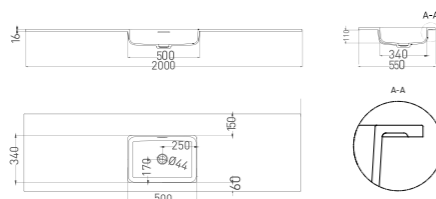

Все раковины моделей OVAL, ROUND, SQUARE И PLUS могут иметь ширину от 600 до 2000 мм. Чаша может располагаться слева, справа и в центре.

Столешница COSTA, накладные раковины ARMONIA TOP 01, оттенок RAL 1015