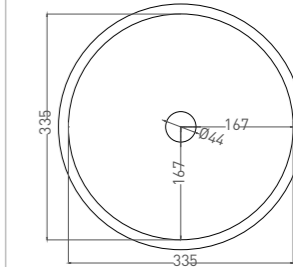

ТЕХНИЧЕСКАЯ ИНФОРМАЦИЯ

CALLISTA 01

РАКОВИНА НАКЛАДНАЯ

Материал: S-Sense / S-Stone
Артикул: 1101104G / 1101204SM
Размер: 545 x 345 x 100 мм
Вес нетто / брутто: 15 / 16 кг, 13 / 14 кг
Покрытие: глянцевое / матовое
Цвет: белый / RAL Classic
Комплектация: раковина
Требуемый смеситель: настольный / настенный
Тип монтажа: на столешницу

CALLISTA 02

РАКОВИНА НАКЛАДНАЯ

Материал: S-Sense / S-Stone
Артикул: 1101102G / 1101202SM
Размер: 575 x 350 x 85 мм
Вес нетто / брутто: 8,5 / 9 кг, 6,5 / 8 кг
Покрытие: глянцевое / матовое
Цвет: белый / RAL Classic
Комплектация: раковина
Требуемый смеситель: настольный / настенный
Тип монтажа: на столешницу

CALLISTA 03

РАКОВИНА НАКЛАДНАЯ

Материал: S-Sense / S-Stone
Артикул: 1101107G / 1101207SM
Размер: 575 x 350 x 90 мм
Вес нетто / брутто: 9,5 / 10 кг, 7,5 / 9 кг
Покрытие: глянцевое / матовое
Цвет: белый / RAL Classic
Комплектация: раковина
Требуемый смеситель: настольный / настенный
Тип монтажа: на столешницу

CALLISTA 04

РАКОВИНА НАКЛАДНАЯ

Материал: S-Sense / S-Stone
Артикул: 1101108G / 1101208SM
Размер: 380 x 380 x 85 мм
Вес нетто / брутто: 9,5 / 10 кг, 7 / 9 кг
Покрытие: глянцевое / матовое
Цвет: белый / RAL Classic
Комплектация: раковина
Требуемый смеситель: настольный / настенный
Тип монтажа: на столешницу

CALLISTA 05

РАКОВИНА НАКЛАДНАЯ

Материал: S-Sense / S-Stone
Артикул: 1101105G / 1101205SM
Размер: 370 x 370 x 85 мм
Вес нетто / брутто: 5,5 / 7 кг, 4 / 6 кг
Покрытие: глянцевое / матовое
Цвет: белый / RAL Classic
Комплектация: раковина
Требуемый смеситель: настольный / настенный
Тип монтажа: на столешницу