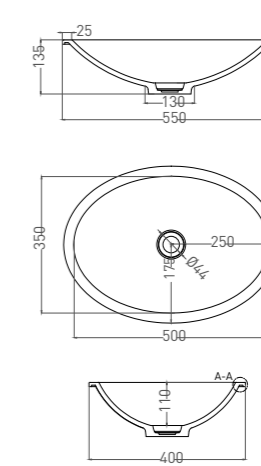

MAREA 11

РАКОВИНА ВСТРАИВАЕМАЯ

Артикул: 1802211M
Размер: 550 x 400 x 135 мм
Вес нетто / брутто: 5 / 8 кг
Материал: S-Stone
Покрытие: матовое
Цвет: белый / RAL Classic
Комплектация: раковина
Требуемый смеситель: настольный / настенный
Тип монтажа: полувстраиваемая