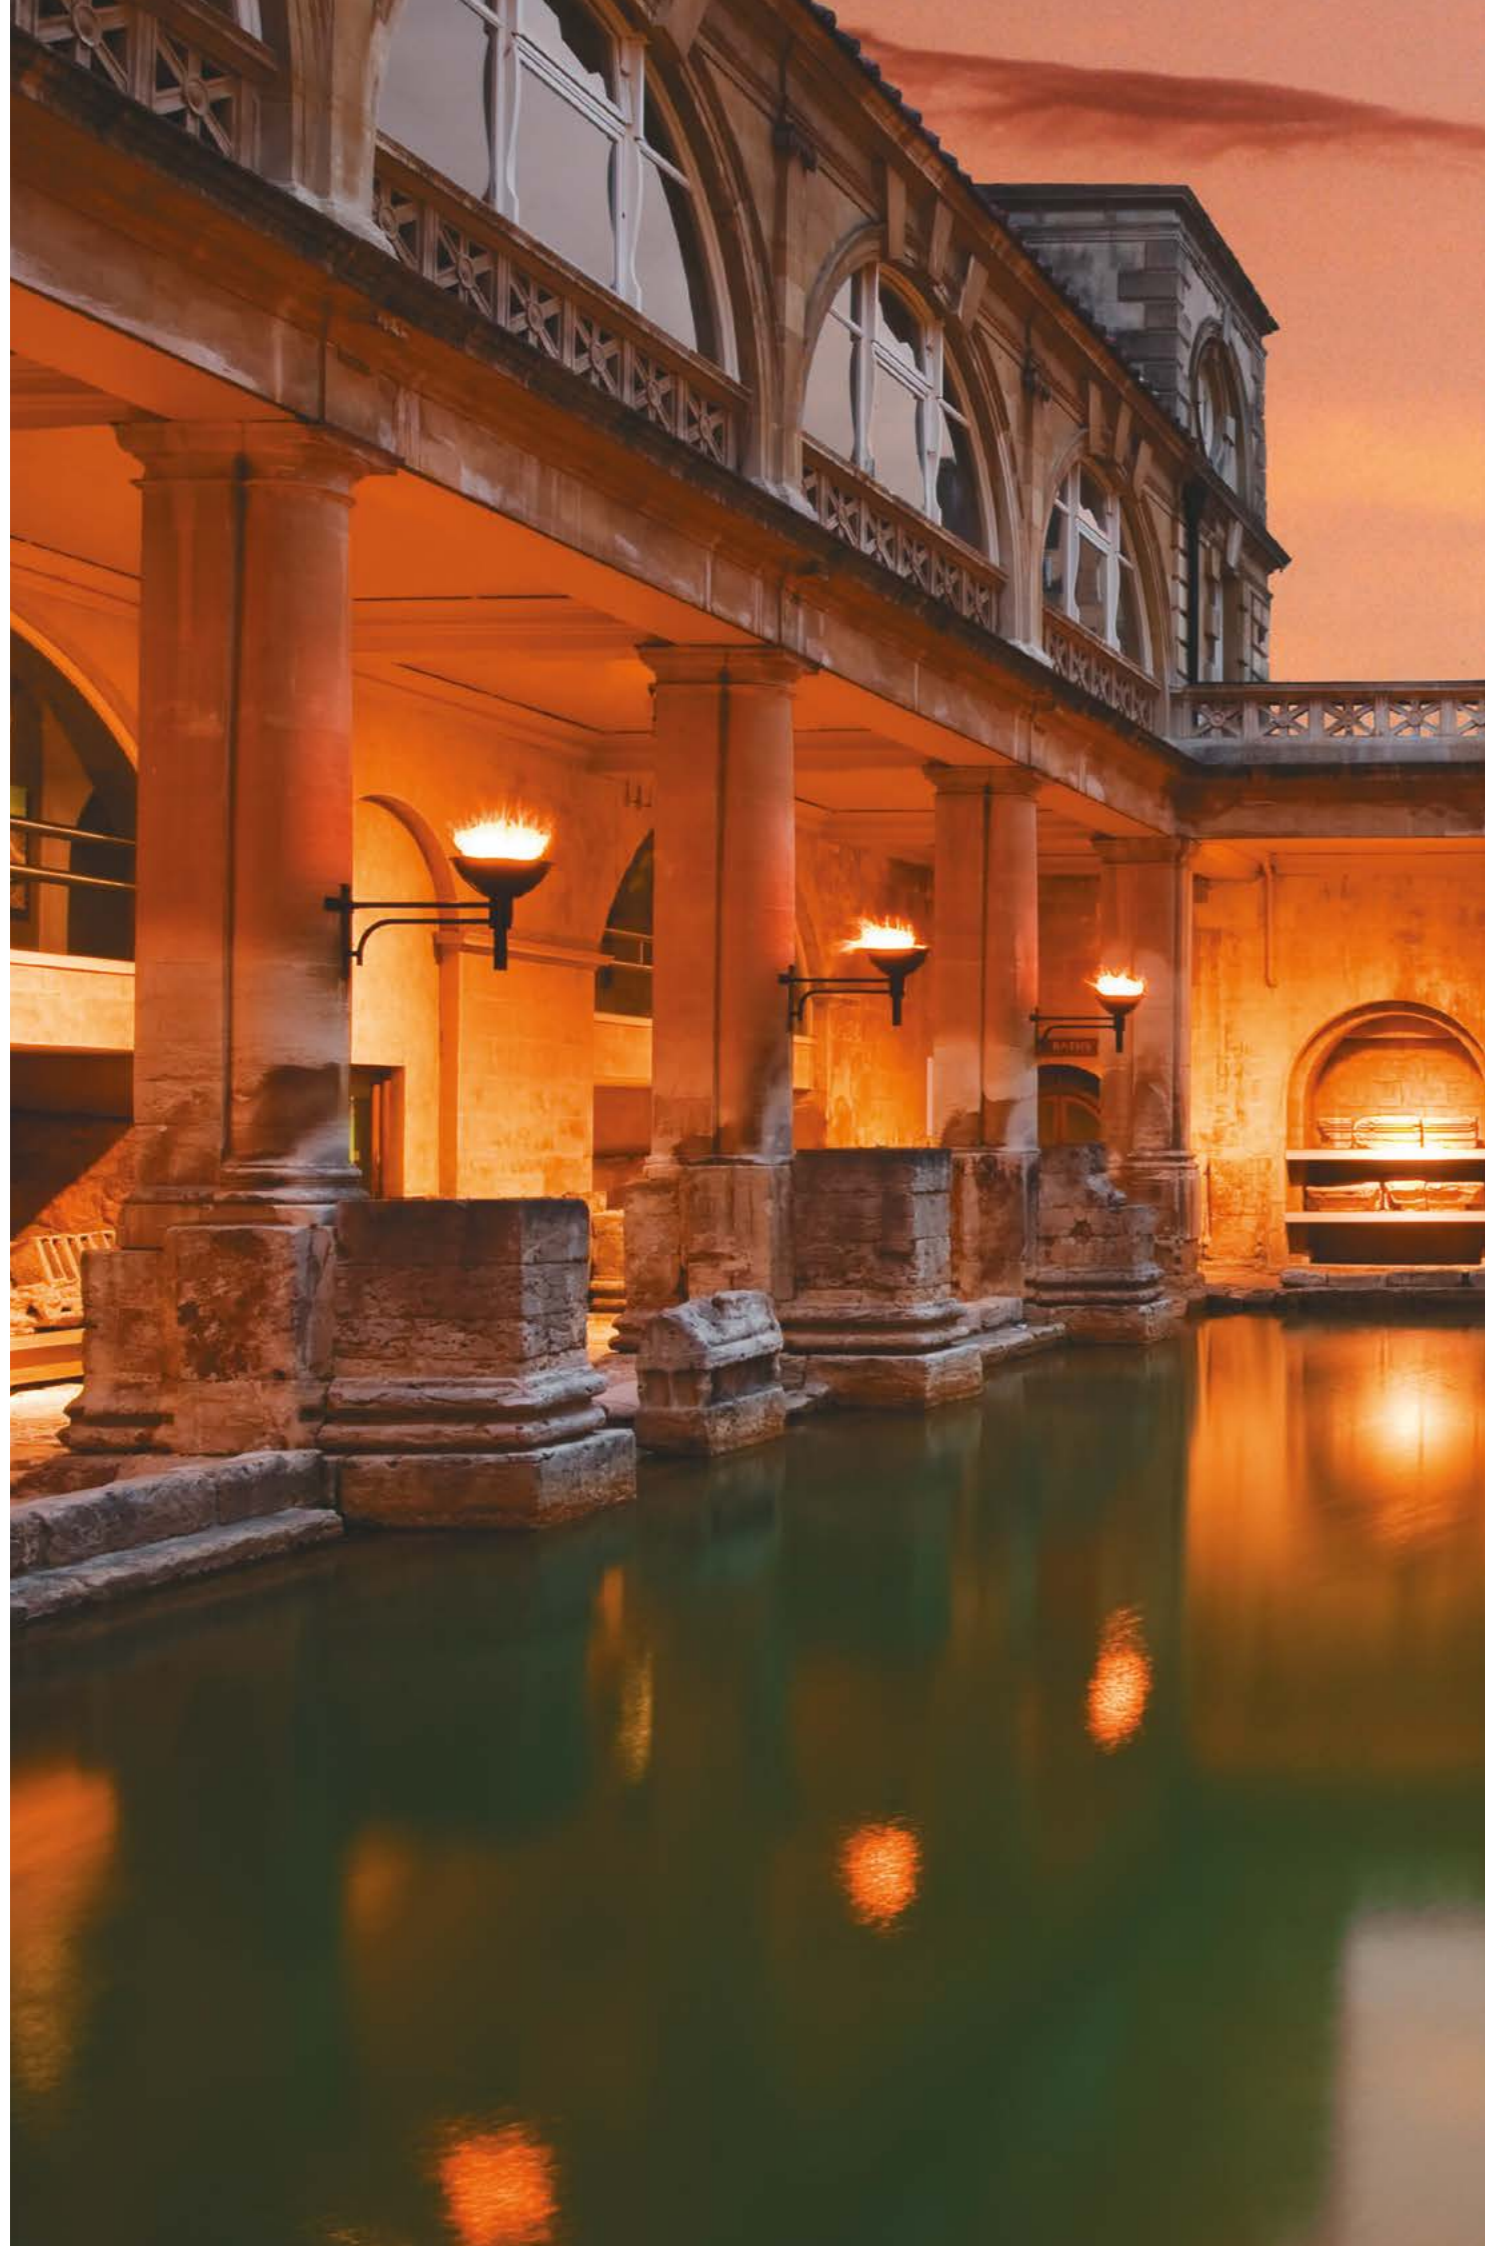

SALINI. L'ANIMA DELL'ACQUA

Отдельностоящие ванны GRECA **вдохновлены культурой античных терм** и эстетикой мраморных купелей древнего Рима.

В коллекции представлены три вариации: просторная ванна GRECA на подиуме с выступающим бортом, производящим впечатление ниспадающей драпировки; вариация GRECA MEANDER с классическим древнегреческим орнаментом, выполненным из материала S-Shine на основе эпоксидной смолы и интегрированным в борт ванны; наконец, визуально менее торжественная версия полувстроенной ванны GRECA IN, изящная, словно лодка, летящая по серебристой морской глади. Дополнением коллекции служит полувстраиваемая раковина GRECA — украшение престижного интерьера. **Дизайн:** Майк Шиллов.