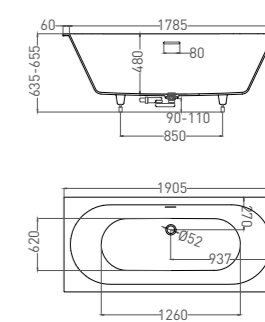

Артикул: 103512G / 103512M
В материале **S-SENSE**
Размер: 1905 x 905 x 635 / 655 мм
Вес нетто / брутто: 89 / 140 кг

Артикул: 103522M
В материале **S-STONE**
Размер: 1900 x 900 x 635 / 655 мм
Вес нетто / брутто: 67 / 118 кг

Объём до перелива: 375 л
Глубина до перелива: 410 мм
Покрытие: глянцевое / матовое
Цвет: белый / RAL Classic
Комплектация: ванна, интегрированный слив-перелив, сифон, донный клапан Click-Clack в цвете изделия с логотипом Salini, регулируемые ножки до 20 мм
Требуемый смеситель: настенный / напольный