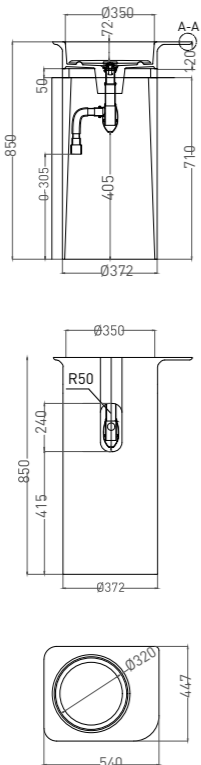

NINFEA 01

РАКОВИНА НАПОЛЬНАЯ

Артикул: 130221M
В материалах S-STONE
Размер: 540 x 447 x 850 мм
Вес нетто / брутто: 43,76 / 67 кг

Покрытие: матовое
Цвет: белый / RAL Classic
Комплектация: раковина, донный клапан, сифон, декоративная накладка, маскирующая слив
Требуемый смеситель: напольный / настенный
Тип монтажа: напольный