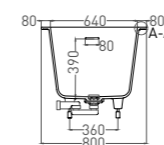

ORNELLA KIT 170 x 80

ВАННА ВСТРАИВАЕМАЯ

Артикул: 102414G / 102414M
В материале **S-SENSE**
Размер: 1700 x 800 x 590 / 610 мм
Вес нетто / брутто: 75 / 126 кг

Артикул: 102424M
В материале **S-STONE**
Размер: 1700 x 800 x 590 / 610 мм
Вес нетто / брутто: 60 / 111 кг

Объём до перелива: 240 л
Глубина до перелива: 390 мм
Покрытие: глянцевое / матовое
Цвет: белый / RAL Classic
Комплектация: ванна, интегрированный слив-перелив, сифон, донный клапан Click-Clack в цвете изделия с логотипом Salini, регулируемые ножки до 20 мм
Требуемый смеситель: настенный / напольный

ORNELLA 180 x 80

ВАННА ВСТРАИВАЕМАЯ

Артикул: 102312G / 102312M
В материале **S-SENSE**
Размер: 1800 x 800 x 590 / 610 мм
Вес нетто / брутто: 85 / 136 кг

Артикул: 102322M
В материале **S-STONE**
Размер: 1800 x 800 x 590 / 610 мм
Вес нетто / брутто: 65 / 116 кг

Объём до перелива: 287 л
Глубина до перелива: 400 мм
Покрытие: глянцевое / матовое
Цвет: белый / RAL Classic
Комплектация: ванна, регулируемые ножки до 20 мм
Требуемый смеситель: настенный / напольный