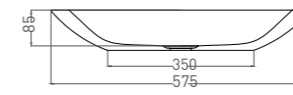

CALLISTA 03

РАКОВИНА НАКЛАДНАЯ

Материал: S-Sense / S-Stone
Артикул: 1101107G / 1101207SM
Размер: 575 x 350 x 90 мм
Вес нетто / брутто: 9,5 / 10 кг, 7,5 / 9 кг
Покрытие: глянцевое / матовое
Цвет: белый / RAL Classic
Комплектация: раковина
Требуемый смеситель: настольный / настенный
Тип монтажа: на столешницу