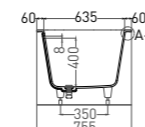

Артикул: 103513G / 103513M
В материале **S-SENSE**
Размер: 1705 x 755 x 590 / 610 мм
Вес нетто / брутто: 71 / 122 кг

Артикул: 103523M
В материале **S-STONE**
Размер: 1700 x 750 x 590 / 610 мм
Вес нетто / брутто: 55 / 106 кг

Объём до перелива: 265 л
Глубина до перелива: 400 мм
Покрытие: глянцевое / матовое
Цвет: белый / RAL Classic
Комплектация: ванна, интегрированный слив-перелив, сифон, донный клапан Click-Clack в цвете изделия с логотипом Salini, регулируемые ножки до 20 мм
Требуемый смеситель: настенный / напольный

ORNELLA AXIS 180 x 80
ВАННА ВСТРАИВАЕМАЯ

Артикул: 103411G / 103411M
В материале **S-SENSE**
Размер: 1800 x 800 x 590 / 610 мм
Вес нетто / брутто: 65 / 116 кг

Артикул: 103421M
В материале **S-STONE**
Размер: 1800 x 800 x 590 / 610 мм
Вес нетто / брутто: 70 / 121 кг

Объём до перелива: 290 л
Глубина до перелива: 400 мм
Покрытие: глянцевое / матовое
Цвет: белый / RAL Classic
Комплектация: ванна, регулируемые ножки до 20 мм
Требуемый смеситель: настенный / напольный