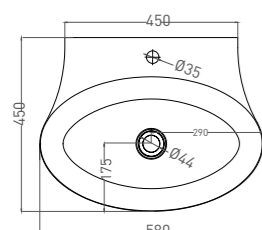

ALDA WALL 01

РАКОВИНА ПРИСТЕННАЯ

Артикул: 101913G
В материалах **S-SENSE**
Размер: 580 x 450 x 150 мм
Вес нетто / брутто: 15 / 17 кг

Артикул: 101923M
В материале **S-STONE**
Размер: 580 x 450 x 150 мм
Вес нетто / брутто: 13 / 15 кг

Покрытие: глянцевое / матовое
Цвет: белый / RAL Classic
Комплектация: раковина с отверстием под смеситель
Требуемый смеситель: на раковину
Тип монтажа: подвесной / накладной

ALDA WALL 02

РАКОВИНА ПРИСТЕННАЯ

Артикул: 101912G
В материалах **S-SENSE**
Размер: 580 x 450 x 150 мм
Вес нетто / брутто: 14 / 16 кг

Артикул: 101922M
В материале **S-STONE**
Размер: 580 x 450 x 150 мм
Вес нетто / брутто: 12 / 14 кг

Покрытие: глянцевое / матовое
Цвет: белый / RAL Classic
Комплектация: раковина с отверстием под смеситель
Требуемый смеситель: на раковину
Тип монтажа: подвесной / накладной

ALDA WALL 03

РАКОВИНА ПРИСТЕННАЯ

Артикул: 101911G
В материалах **S-SENSE**
Размер: 710 x 450 x 150 мм
Вес нетто / брутто: 17 / 19 кг

Артикул: 101911SM
В материале **S-STONE**
Размер: 710 x 450 x 150 мм
Вес нетто / брутто: 15 / 17 кг

Покрытие: глянцевое / матовое
Цвет: белый / RAL Classic
Комплектация: раковина с отверстием под смеситель
Требуемый смеситель: на раковину
Тип монтажа: подвесной / накладной

ALDA