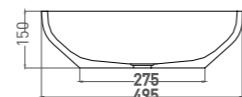

GLORIA 09

РАКОВИНА НАКЛАДНАЯ

Артикул: 1102209M
Размер: 475 x 375 x 120 мм
Вес нетто / брутто: 10,5 / 13 кг
Материал: S-Stone
Покрытие: матовое
Цвет: белый / RAL Classic
Комплектация: раковина
Требуемый смеситель: настольный / настенный
Тип монтажа: на столешницу