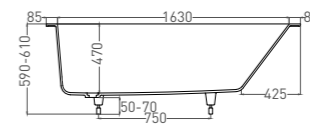

ORNELLA 170 x 70

ВАННА ВСТРАИВАЕМАЯ

Артикул: 102313G / 102313M
В материале **S-SENSE**
Размер: 1700 x 700 x 590 / 610 мм
Вес нетто / брутто: 90 / 141 кг

Артикул: 102323M
В материале **S-STONE**
Размер: 1690 x 700 x 590 / 610 мм
Вес нетто / брутто: 53 / 102 кг

Объём до перелива: 240 л
Глубина до перелива: 390 мм
Покрытие: глянцевое / матовое
Цвет: белый / RAL Classic
Комплектация: ванна, регулируемые ножки до 20 мм
Требуемый смеситель: настенный / напольный

ORNELLA KIT 170 x 70

ВАННА ВСТРАИВАЕМАЯ

Артикул: 102413G / 102413M
В материале **S-SENSE**
Размер: 1700 x 700 x 590 / 610 мм
Вес нетто / брутто: 90 / 141 кг

Артикул: 102423M
В материале **S-STONE**
Размер: 1690 x 700 x 590 / 610 мм
Вес нетто / брутто: 60 / 111 кг

Объём до перелива: 240 л
Глубина до перелива: 390 мм
Покрытие: глянцевое / матовое
Цвет: белый / RAL Classic
Комплектация: ванна, интегрированный слив-перелив, сифон, донный клапан Click-Clack в цвете изделия с логотипом Salini, регулируемые ножки до 20 мм
Требуемый смеситель: настенный / напольный

ORNELLA 170 x 75

ВАННА ВСТРАИВАЕМАЯ

Артикул: 102311G / 102311M
В материале **S-SENSE**
Размер: 1700 x 750 x 590 / 610 мм
Вес нетто / брутто: 75 / 126 кг

Артикул: 102321M
В материале **S-STONE**
Размер: 1690 x 745 x 590 / 610 мм
Вес нетто / брутто: 60 / 111 кг

Объём до перелива: 240 л
Глубина до перелива: 390 мм
Покрытие: глянцевое / матовое
Цвет: белый / RAL Classic
Комплектация: ванна, регулируемые ножки до 20 мм
Требуемый смеситель: настенный / напольный

ORNELLA KIT 170 x 75

ВАННА ВСТРАИВАЕМАЯ

Артикул: 102411G / 102411M
В материале **S-SENSE**
Размер: 1700 x 750 x 590 / 610 мм
Вес нетто / брутто: 75 / 126 кг

Артикул: 102421M
В материале **S-STONE**
Размер: 1690 x 745 x 590 / 610 мм
Вес нетто / брутто: 60 / 111 кг