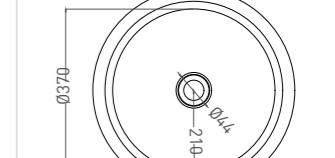

ТЕХНИЧЕСКАЯ ИНФОРМАЦИЯ

MAREA 01

РАКОВИНА ПОЛУВСТРАИВАЕМАЯ

Артикул: 1802201M
Размер: 645 x 387 x 165 мм
Вес нетто / брутто: 8 / 13 кг
Материал: S-Stone
Покрытие: матовое
Цвет: белый / RAL Classic
Комплектация: раковина
Требуемый смеситель: настольный / настенный
Тип монтажа: полувстраиваемая

MAREA 02

РАКОВИНА ПОЛУВСТРАИВАЕМАЯ

Артикул: 1802202M
Размер: 598 x 398 x 165 мм
Вес нетто / брутто: 7,5 / 13 кг
Материал: S-Stone
Покрытие: матовое
Цвет: белый / RAL Classic
Комплектация: раковина
Требуемый смеситель: настольный / настенный
Тип монтажа: полувстраиваемая

MAREA 03

РАКОВИНА ПОЛУВСТРАИВАЕМАЯ

Артикул: 1802203M
Размер: 415 x 415 x 165 мм
Вес нетто / брутто: 5,5 / 11 кг
Материал: S-Stone
Покрытие: матовое
Цвет: белый / RAL Classic
Комплектация: раковина
Требуемый смеситель: настольный / настенный
Тип монтажа: полувстраиваемая

MAREA 04

РАКОВИНА ВСТРАИВАЕМАЯ

Артикул: 1802204M
Размер: 420 x 420 x 128 мм
Вес нетто / брутто: 4,5 / 8 кг
Материал: S-Stone
Покрытие: матовое
Цвет: белый / RAL Classic
Комплектация: раковина
Требуемый смеситель: настольный / настенный
Тип монтажа: полувстраиваемая