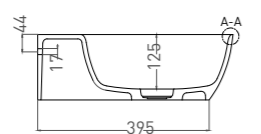

Артикул: 101911G
В материалах **S-SENSE**
Размер: 710 x 450 x 150 мм
Вес нетто / брутто: 17 / 19 кг

Артикул: 101911SM
В материале **S-STONE**
Размер: 710 x 450 x 150 мм
Вес нетто / брутто: 15 / 17 кг

Покрытие: глянцевое / матовое
Цвет: белый / RAL Classic
Комплектация: раковина с отверстием под смеситель
Требуемый смеситель: на раковину
Тип монтажа: подвесной / накладной