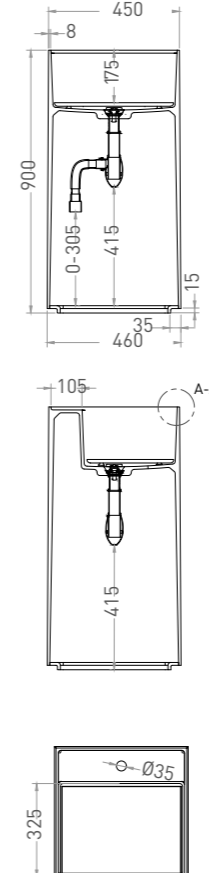

ARMONIA SQUARE TOP 01

РАКОВИНА НАПОЛЬНАЯ

Артикул:
В материалах **S-SENSE**
Размер: 450 x 450 x 900 мм
Вес нетто / брутто: 52 / 67 кг

Артикул:
В материале **S-STONE**
Размер: 450 x 450 x 900 мм
Вес нетто / брутто: 43 / 58 кг

Покрытие: глянцевое / матовое
Цвет: белый / RAL Classic
Комплектация: раковина, выпуск сифон, декоративная накладка на слив с логотипом Salini
Требуемый смеситель: на раковину / настольный
Тип монтажа: настольный