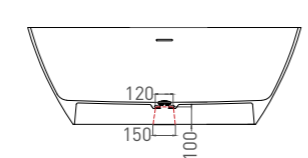

SOFIA 170

ВАННА ОТДЕЛЬНОСТОЯЩАЯ

Артикул: 102516G
В материале **S-SENSE**
Размер: 1695 x 805 x 605 мм
Вес нетто / брутто: 129 / 180 кг

Артикул: 102526M
В материале **S-STONE**
Размер: 1700 x 815 x 605 мм
Вес нетто / брутто: 97 / 148 кг

Объем до перелива: 337 л
Глубина до перелива: 400 мм
Покрытие: глянцевое / матовое
Цвет: белый / RAL Classic
Комплектация: интегрированный слив-перелив, сифон, донный клапан Click-Clack в цвете изделия с логотипом Salini
Требуемый смеситель: напольный