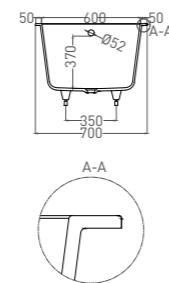

ORLANDA KIT 170 x 70

ВАННА ВСТРАИВАЕМАЯ

Артикул: 102111G / 102111M
В материале **S-SENSE**
Размер: 1700 x 700 x 590 / 610 мм
Вес нетто / брутто: 77 / 128 кг

Артикул: 102121M
В материале **S-STONE**
Размер: 1685 x 690 x 590 / 610 мм
Вес нетто / брутто: 57 / 108 кг

Объем до перелива: 237 л
Глубина до перелива: 380 мм
Покрытие: глянцевое / матовое
Цвет: белый / RAL Classic
Комплектация: ванна, интегрированный слив-перелив, сифон, донный клапан Click-Clack в цвете изделия с логотипом Salini, регулируемые ножки до 20 мм
Требуемый смеситель: настенный / напольный