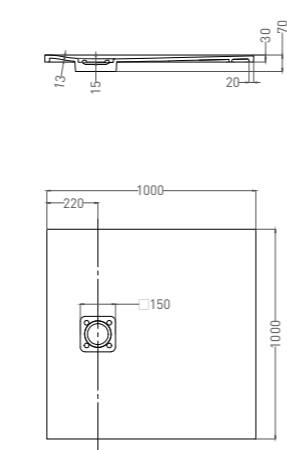

OASI 100 x 100

душевой поддон

Артикул: 120324M
 Размер: 1000 x 1000 x 30 мм
 Вес нетто / брутто: 35 / 36 кг
 Материал: S-Stone

Покрытие: матовое
 Цвет: белый / RAL Classic
 Комплектация: душевой поддон, сифон