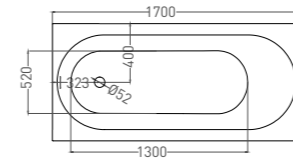

ORNELLA KIT 170 x 80

ВАННА ВСТРАИВАЕМАЯ

Артикул: 102414G / 102414M
В материале **S-SENSE**
Размер: 1700 x 800 x 590 / 610 мм
Вес нетто / брутто: 75 / 126 кг

Артикул: 102424M
В материале **S-STONE**
Размер: 1700 x 800 x 590 / 610 мм
Вес нетто / брутто: 60 / 111 кг

Объём до перелива: 240 л
Глубина до перелива: 390 мм
Покрытие: глянцевое / матовое
Цвет: белый / RAL Classic
Комплектация: ванна, интегрированный слив-перелив, сифон, донный клапан Click-Clack в цвете изделия с логотипом Salini, регулируемые ножки до 20 мм
Требуемый смеситель: настенный / напольный

ORNELLA 180 x 80

ВАННА ВСТРАИВАЕМАЯ

Артикул: 102312G / 102312M
В материале **S-SENSE**
Размер: 1800 x 800 x 590 / 610 мм
Вес нетто / брутто: 85 / 136 кг

Артикул: 102322M
В материале **S-STONE**
Размер: 1800 x 800 x 590 / 610 мм
Вес нетто / брутто: 65 / 116 кг

Объём до перелива: 287 л
Глубина до перелива: 400 мм
Покрытие: глянцевое / матовое
Цвет: белый / RAL Classic
Комплектация: ванна, регулируемые ножки до 20 мм
Требуемый смеситель: настенный / напольный