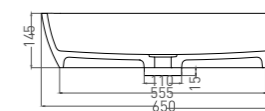

GLORIA 05

РАКОВИНА НАКЛАДНАЯ

Артикул: 1102205M
Размер: 640 x 385 x 145 мм
Вес нетто / брутто: 12,5 / 14 кг
Материал: S-Stone
Покрытие: матовое
Цвет: белый / RAL Classic
Комплектация: раковина
Требуемый смеситель: настольный / настенный
Тип монтажа: на столешницу

GLORIA 06

РАКОВИНА НАКЛАДНАЯ

Артикул: 1102206M
Размер: 560 x 390 x 165 мм
Вес нетто / брутто: 10 / 12 кг
Материал: S-Stone
Покрытие: матовое
Цвет: белый / RAL Classic
Комплектация: раковина
Требуемый смеситель: настольный / настенный
Тип монтажа: на столешницу

GLORIA 07

РАКОВИНА НАКЛАДНАЯ

Артикул: 1102207M
Размер: 595 x 395 x 125 мм
Вес нетто / брутто: 18,5 / 21 кг
Материал: S-Stone
Покрытие: матовое
Цвет: белый / RAL Classic
Комплектация: раковина
Требуемый смеситель: настольный / настенный
Тип монтажа: на столешницу

GLORIA 08

РАКОВИНА НАКЛАДНАЯ

Артикул: 1102208M
Размер: 495 x 445 x 150 мм
Вес нетто / брутто: 10 / 12 кг
Материал: S-Stone
Покрытие: матовое
Цвет: белый / RAL Classic
Комплектация: раковина
Требуемый смеситель: настольный / настенный
Тип монтажа: на столешницу

GLORIA 09

РАКОВИНА НАКЛАДНАЯ

Артикул: 1102209M
Размер: 475 x 375 x 120 мм
Вес нетто / брутто: 10,5 / 13 кг
Материал: S-Stone
Покрытие: матовое
Цвет: белый / RAL Classic
Комплектация: раковина
Требуемый смеситель: настольный / настенный
Тип монтажа: на столешницу

GLORIA 10

РАКОВИНА НАКЛАДНАЯ

Артикул: 1102211M
Размер: 560 x 440 x 125 мм
Вес нетто / брутто: 16,5 / 18 кг
Материал: S-Stone
Покрытие: матовое
Цвет: белый / RAL Classic
Комплектация: раковина
Требуемый смеситель: настольный / настенный
Тип монтажа: на столешницу

GLORIA 11

РАКОВИНА НАКЛАДНАЯ