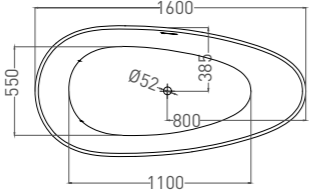

PAOLA 170
ВАННА ОТДЕЛЬНОСТОЯЩАЯ

Артикул: 101512G
В материале **S-SENSE**
Размер: 1720 x 825 x 622 мм
Вес нетто / брутто: 135 / 186 кг

Артикул: 101512SM
В материале **S-STONE**
Размер: 1720 x 825 x 622 мм
Вес нетто / брутто: 105 / 156 кг

Объём до перелива: 295 л
Глубина до перелива: 390 мм
Покрытие: глянцевое / матовое
Цвет: белый / RAL Classic
Комплектация: интегрированный слив-перелив, сифон, донный клапан Click-Clack в цвете изделия с логотипом Salini
Требуемый смеситель: напольный