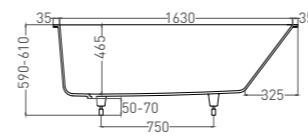

ORNELLA 170 x 70

ВАННА ВСТРАИВАЕМАЯ

Артикул: 102313G / 102313M
В материале **S-SENSE**
Размер: 1700 x 700 x 590 / 610 мм
Вес нетто / брутто: 90 / 141 кг

Артикул: 102323M
В материале **S-STONE**
Размер: 1690 x 700 x 590 / 610 мм
Вес нетто / брутто: 53 / 102 кг

Объём до перелива: 240 л
Глубина до перелива: 390 мм
Покрытие: глянцевое / матовое
Цвет: белый / RAL Classic
Комплектация: ванна, регулируемые ножки до 20 мм
Требуемый смеситель: настенный / напольный

ORNELLA KIT 170 x 70

ВАННА ВСТРАИВАЕМАЯ

Артикул: 102413G / 102413M
В материале **S-SENSE**
Размер: 1700 x 700 x 590 / 610 мм
Вес нетто / брутто: 90 / 141 кг

Артикул: 102423M
В материале **S-STONE**
Размер: 1690 x 700 x 590 / 610 мм
Вес нетто / брутто: 60 / 111 кг

Объём до перелива: 240 л
Глубина до перелива: 390 мм
Покрытие: глянцевое / матовое
Цвет: белый / RAL Classic
Комплектация: ванна, интегрированный слив-перелив, сифон, донный клапан Click-Clack в цвете изделия с логотипом Salini, регулируемые ножки до 20 мм
Требуемый смеситель: настенный / напольный

ORNELLA 170 x 75

ВАННА ВСТРАИВАЕМАЯ

Артикул: 102311G / 102311M
В материале **S-SENSE**
Размер: 1700 x 750 x 590 / 610 мм
Вес нетто / брутто: 75 / 126 кг

Артикул: 102321M
В материале **S-STONE**
Размер: 1690 x 745 x 590 / 610 мм
Вес нетто / брутто: 60 / 111 кг

Объём до перелива: 240 л
Глубина до перелива: 390 мм
Покрытие: глянцевое / матовое
Цвет: белый / RAL Classic
Комплектация: ванна, регулируемые ножки до 20 мм
Требуемый смеситель: настенный / напольный

ORNELLA KIT 170 x 75

ВАННА ВСТРАИВАЕМАЯ

Артикул: 102411G / 102411M
В материале **S-SENSE**
Размер: 1700 x 750 x 590 / 610 мм
Вес нетто / брутто: 75 / 126 кг

Артикул: 102421M
В материале **S-STONE**
Размер: 1690 x 745 x 590 / 610 мм
Вес нетто / брутто: 60 / 111 кг