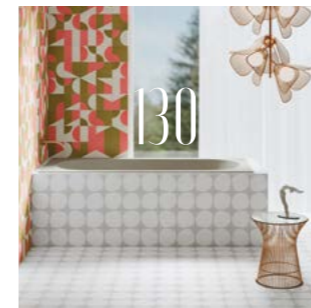

- 22 NINFEA коллекция
- 30 ORIENTE коллекция
- 36 LUCE коллекция
- 44 GRECA коллекция
- 52 ALDA коллекция
- 62 SOFIA коллекция
- 74 MONA коллекция
- 82 NOEMI коллекция
- 90 PAOLA коллекция
- 98 DIVA ванна
- 102 AGATHA ванна
- 108 ISOLA ванна
- 112 CASCATA ванны
- 120 ORLANDA ванны
- 130 ORNELLA ванны
- 140 ARMONIA раковины
- 150 CALLISTA раковины
- 154 GLORIA раковины
- 160 MAREA раковины
- 166 OTTAVIA раковина
- 167 SONATA раковина
- 170 ONDA раковины
- 178 COSTA столешница
- 182 GEMELLI унитаз и биде
- 186 PURO инсталляция
- 188 CAPRI душевой поддон
- 188 OASI душевые поддоны
- 192 DOMINO мебель
- 200 GRAZIA мебель
- 202 OMBRA зеркала
- 206 GOCCE DI SALINI аксессуары
- 208 GABBIANO аксессуары
- 210 Комплектующие