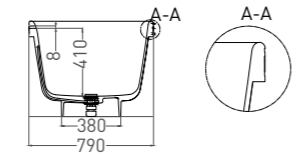

GRECA

РАКОВИНА ПОЛУВСТРАИВАЕМАЯ

Артикул:
В материалах **S-STONE**
Размер: 645 x 168 x 385 мм
Вес нетто / брутто: 19 / 23 кг

Покрытие: матовое
Цвет: белый / RAL Classic
Комплектация: раковина
Требуемый смеситель: настольный / настенный
Тип монтажа: на столешницу