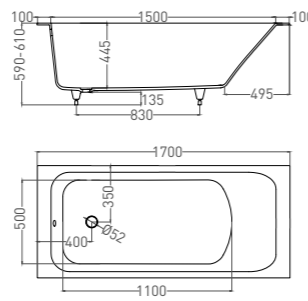

ORLANDA KIT 170 x 70

ВАННА ВСТРАИВАЕМАЯ

Артикул: 102111G / 102111M
В материале **S-SENSE**
Размер: 1700 x 700 x 590 / 610 мм
Вес нетто / брутто: 77 / 128 кг

Артикул: 102121M
В материале **S-STONE**
Размер: 1685 x 690 x 590 / 610 мм
Вес нетто / брутто: 57 / 108 кг

Объем до перелива: 237 л
Глубина до перелива: 380 мм
Покрытие: глянцевое / матовое
Цвет: белый / RAL Classic
Комплектация: ванна, интегрированный слив-перелив, сифон, донный клапан Click-Clack в цвете изделия с логотипом Salini, регулируемые ножки до 20 мм
Требуемый смеситель: настенный / напольный