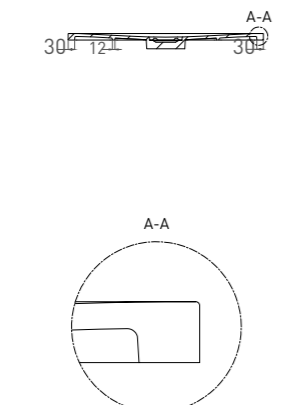

OASI 80 x 80

душевой поддон

Артикул: 120323M
 Размер: 800 x 800 x 30 мм
 Вес нетто / брутто: 23 / 24 кг
 Материал: S-Stone

Покрытие: матовое
 Цвет: белый / RAL Classic
 Комплектация: душевой поддон, сифон