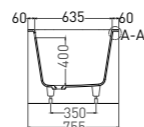

ORNELLA AXIS KIT 170 x 75
ВАННА ВСТРАИВАЕМАЯ