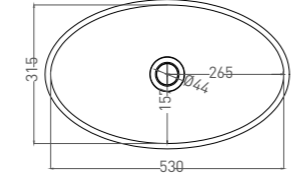

NOEMI 170

ВАННА ОТДЕЛЬНОСТОЯЩАЯ

Артикул: 101712G
В материале **S-SENSE**
Размер: 1705 x 755 x 690 мм
Вес нетто / брутто: 122 / 173 кг

Артикул: 101722M
В материале **S-STONE**
Размер: 1700 x 750 x 690 мм
Вес нетто / брутто: 100 / 151 кг

Объем до перелива: 280 л
Глубина до перелива: 380 мм
Покрытие: глянцевое / матовое
Цвет: белый / RAL Classic
Комплектация: интегрированный слив-перелив, сифон, донный клапан Click-Clack в цвете изделия с логотипом Salini
Требуемый смеситель: напольный

NOEMI 185

ВАННА ОТДЕЛЬНОСТОЯЩАЯ

Артикул: 101811G
В материале **S-SENSE**
Размер: 1860 x 815 x 715 мм
Вес нетто / брутто: 179 / 230 кг

Артикул: 101811SM
В материале **S-STONE**
Размер: 1850 x 800 x 715 мм
Вес нетто / брутто: 134 / 185 кг

Объем до перелива: 350 л
Глубина до перелива: 400 мм
Покрытие: глянцевое / матовое
Цвет: белый / RAL Classic
Комплектация: интегрированный слив-перелив, сифон, донный клапан Click-Clack в цвете изделия с логотипом Salini
Требуемый смеситель: напольный

NOEMI

РАКОВИНА НАКЛАДНАЯ

Артикул: 1101103G
В материалах **S-SENSE**
Размер: 560 x 340 x 150 мм
Вес нетто / брутто: 8,5 / 9 кг

Артикул: 1101203SM
В материале **S-STONE**
Размер: 560 x 340 x 150 мм
Вес нетто / брутто: 6 / 8 кг

Покрытие: глянцевое / матовое
Цвет: белый / RAL Classic
Комплектация: раковина
Требуемый смеситель: настольный / настенный
Тип монтажа: на столешницу