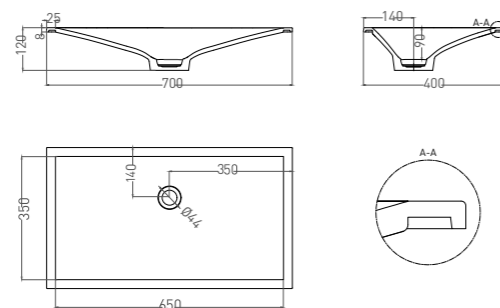

MAREA 13

РАКОВИНА ВСТРАИВАЕМАЯ

Артикул: 1802213M
Размер: 700 x 400 x 120 мм
Вес нетто / брутто: 6,5 / 9,5 кг
Материал: S-Stone
Покрытие: матовое
Цвет: белый / RAL Classic
Комплектация: раковина
Требуемый смеситель: настольный / настенный
Тип монтажа: полувстраиваемая