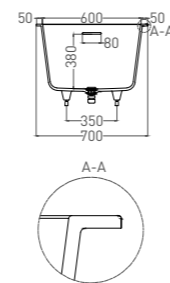

ORLANDA 170 x 80

ВАННА ВСТРАИВАЕМАЯ

Артикул: 102016G / 102016M
В материале **S-SENSE**
Размер: 1700 x 800 x 590 / 610 мм
Вес нетто / брутто: 90 / 141 кг, 77 / 128 кг

Артикул: 102026M
В материале **S-STONE**
Размер: 1700 x 800 x 590 / 610 мм
Вес нетто / брутто: 57 / 108 кг

Объем до перелива: 237 л
Глубина до перелива: 370 мм
Покрытие: глянцевое / матовое
Цвет: белый / RAL Classic
Комплектация: ванна, регулируемые ножки до 20 мм
Требуемый смеситель: настенный / напольный