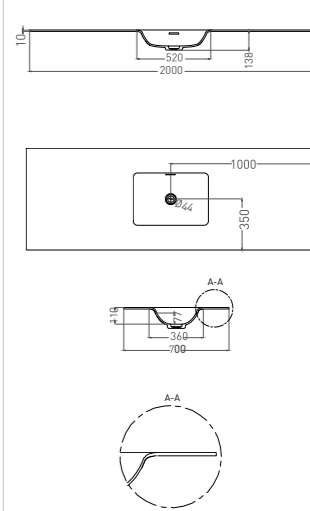

ONDA FLOW SQUARE

РАКОВИНА-СТОЛЕШНИЦА

Артикул: 1402206M / 1402206MRF
В материале **S-STONE**
Размер: 2000 x 700 x 10 мм
Вес нетто / брутто: 27,2 / 33,2 кг

Покрытие: матовое
Цвет: белый / RAL Classic
Комплектация: раковина без отверстия под смеситель, донный клапан
Требуемый смеситель: на раковину / настенный
Тип монтажа: подвесной / на мебель