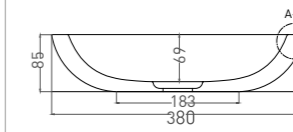

CALLISTA 05

РАКОВИНА НАКЛАДНАЯ

Материал: S-Sense / S-Stone
Артикул: 1101105G / 1101205SM
Размер: 370 x 370 x 85 мм
Вес нетто / брутто: 5,5 / 7 кг, 4 / 6 кг
Покрытие: глянцевое / матовое
Цвет: белый / RAL Classic
Комплектация: раковина
Требуемый смеситель: настольный / настенный
Тип монтажа: на столешницу