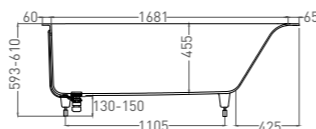

CASCATA 180 KIT

ВАННА ВСТРАИВАЕМАЯ

Артикул: 104513G / 104513M
В материале S-SENSE
Размер: 1880 x 800 x 590 мм
Вес нетто / брутто: 68 / 119 кг
Глубина до перелива: 364 мм

Артикул: 104523M
В материале S-STONE
Размер: 1880 x 800 x 590 мм
Вес нетто / брутто: 63 / 114 кг
Глубина до перелива: 390 мм

Объём до перелива: 325 л
Покрытие: глянцевое / матовое
Цвет: белый / RAL Classic
Комплектация: ванна, интегрированный слив-перелив, сифон, донный клапан Click-Clack в цвете изделия с логотипом Salini, регулируемые ножки до 20 мм
Требуемый смеситель: настенный / напольный