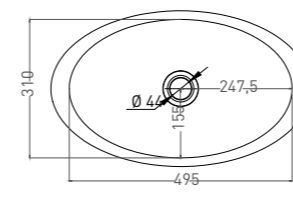

CALLISTA 03

РАКОВИНА НАКЛАДНАЯ

Материал: S-Sense / S-Stone
Артикул: 1101107G / 1101207SM
Размер: 575 x 350 x 90 мм
Вес нетто / брутто: 9,5 / 10 кг, 7,5 / 9 кг
Покрытие: глянцевое / матовое
Цвет: белый / RAL Classic
Комплектация: раковина
Требуемый смеситель: настольный / настенный
Тип монтажа: на столешницу