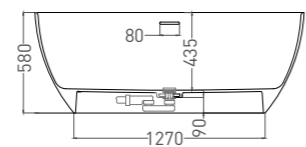

ALDA 170

ВАННА ОТДЕЛЬНОСТОЯЩАЯ

Артикул: 101912G
В материале **S-SENSE**
Размер: 1700 x 810 x 595 мм
Вес нетто / брутто: 137 / 188 кг

Артикул: 101922M
В материале **S-STONE**
Размер: 1700 x 810 x 595 мм
Вес нетто / брутто: 105 / 156 кг

Объём до перелива: 350 л
Глубина до перелива: 390 мм
Покрытие: глянцевое / матовое
Цвет: белый / RAL Classic
Комплектация: интегрированный слив-перелив, сифон, донный клапан Click-Clack в цвете изделия с логотипом Salini
Требуемый смеситель: напольный