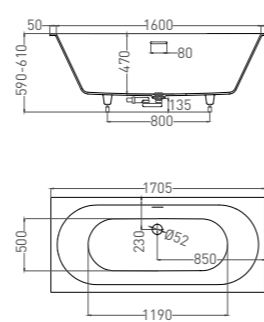

Артикул: 103513G / 103513M
В материале **S-SENSE**
Размер: 1705 x 755 x 590 / 610 мм
Вес нетто / брутто: 71 / 122 кг

Артикул: 103523M
В материале **S-STONE**
Размер: 1700 x 750 x 590 / 610 мм
Вес нетто / брутто: 55 / 106 кг

Объём до перелива: 265 л
Глубина до перелива: 400 мм
Покрытие: глянцевое / матовое
Цвет: белый / RAL Classic
Комплектация: ванна, интегрированный слив-перелив, сифон, донный клапан Click-Clack в цвете изделия с логотипом Salini, регулируемые ножки до 20 мм
Требуемый смеситель: настенный / напольный

ORNELLA AXIS 180 x 80
ВАННА ВСТРАИВАЕМАЯ

Артикул: 103411G / 103411M
В материале **S-SENSE**
Размер: 1800 x 800 x 590 / 610 мм
Вес нетто / брутто: 65 / 116 кг

Артикул: 103421M
В материале **S-STONE**
Размер: 1800 x 800 x 590 / 610 мм
Вес нетто / брутто: 70 / 121 кг

Объём до перелива: 290 л
Глубина до перелива: 400 мм
Покрытие: глянцевое / матовое
Цвет: белый / RAL Classic
Комплектация: ванна, регулируемые ножки до 20 мм
Требуемый смеситель: настенный / напольный