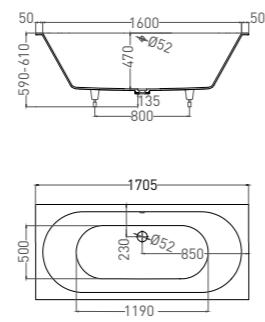

ORNELLA AXIS KIT 170 x 75
ВАННА ВСТРАИВАЕМАЯ