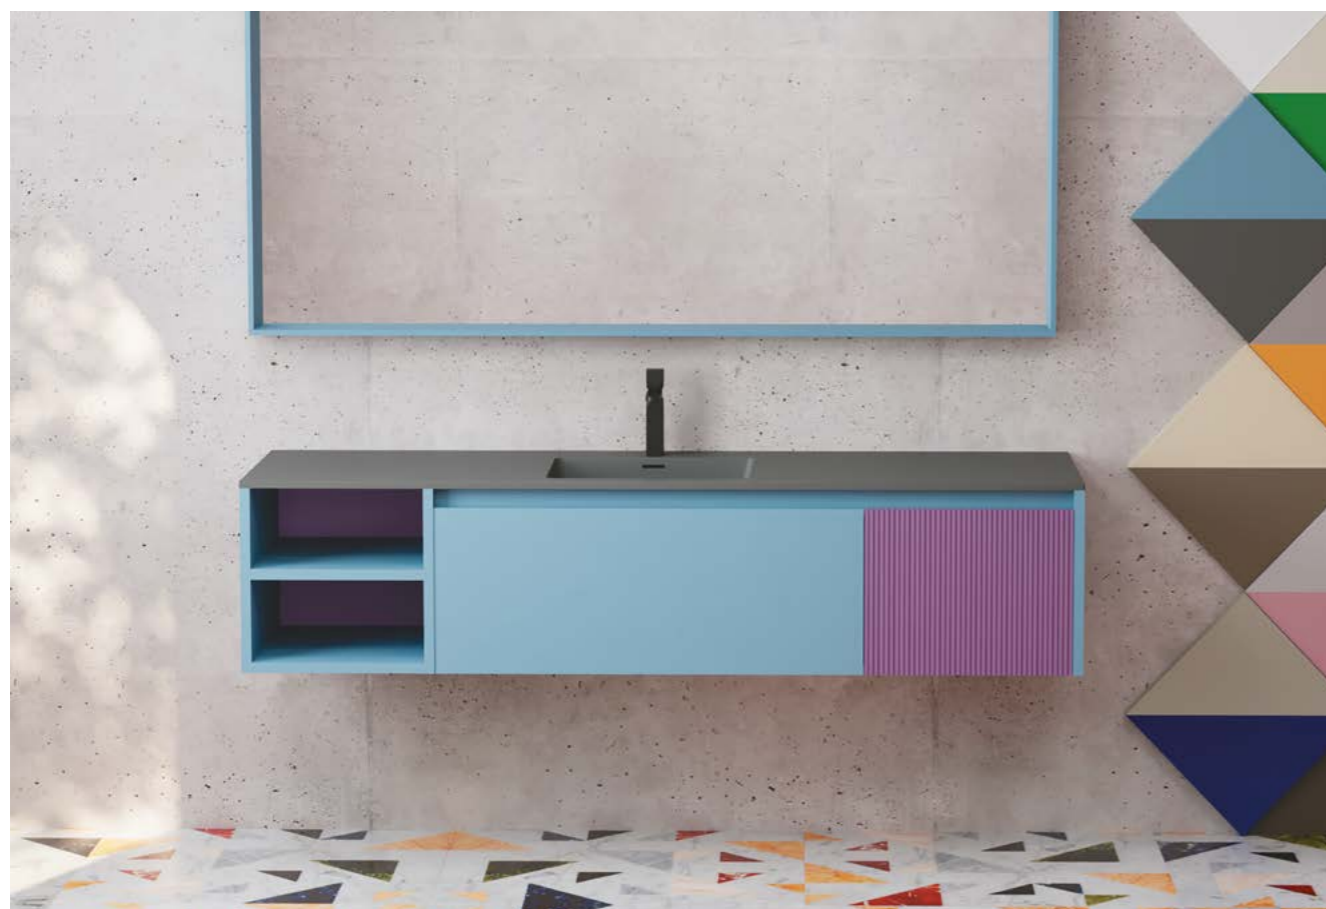

DOMINO МЕБЕЛЬ

ИГРА ПО ВАШИМ ПРАВИЛАМ

193

Тумба DOMINO в цвете накладной раковины OTTAVIA, оттенок RAL 5001

Тумба DOMINO в натуральном шпоне, оттенок «Американский орех», накладная раковина ARMONIA 01, оттенок RAL 1015