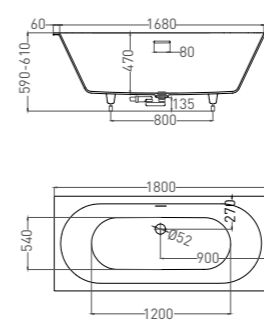

Артикул: 103511G / 103511M
В материале **S-SENSE**
Размер: 1800 x 800 x 590 / 610 мм
Вес нетто / брутто: 70 / 121 кг

Артикул: 103521M
В материале **S-STONE**
Размер: 1800 x 800 x 590 / 610 мм
Вес нетто / брутто: 86 / 137 кг

Объём до перелива: 290 л
Глубина до перелива: 400 мм
Покрытие: глянцевое / матовое
Цвет: белый / RAL Classic
Комплектация: ванна, интегрированный слив-перелив, сифон, донный клапан Click-Clack в цвете изделия с логотипом Salini, регулируемые ножки до 20 мм
Требуемый смеситель: настенный / напольный

ORNELLA AXIS 190 x 90
ВАННА ВСТРАИВАЕМАЯ

Артикул: 103412G / 103412M
В материале **S-SENSE**
Размер: 1905 x 905 x 635 / 655 мм
Вес нетто / брутто: 89 / 140 кг

Артикул: 103422M
В материале **S-STONE**
Размер: 1900 x 900 x 635 / 655 мм
Вес нетто / брутто: 67 / 118 кг

Объём до перелива: 375 л
Глубина до перелива: 410 мм
Покрытие: глянцевое / матовое
Цвет: белый / RAL Classic
Комплектация: ванна, регулируемые ножки до 20 мм
Требуемый смеситель: настенный / напольный