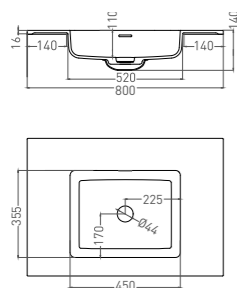

КРАСОТА СТИХИИ

175

ONDA 80

РАКОВИНА-СТОЛЕШНИЦА

Артикул: 1402201M
В материале **S-STONE**
Размер: 800 x 500 x 16 мм
Вес нетто / брутто: 14,5 / 15,5 кг

Покрытие: матовое
Цвет: белый / RAL Classic
Комплектация: раковина без отверстия под смеситель, донный клапан
Требуемый смеситель: на раковину / настенный
Тип монтажа: подвесной / на мебель