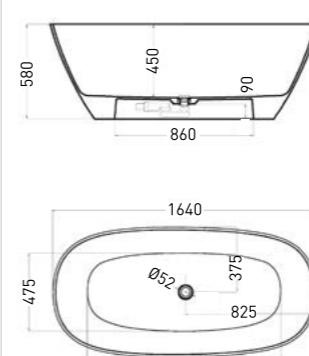

SOFIA 150

ВАННА ОТДЕЛЬНОСТОЯЩАЯ

Артикул: 102518G
В материале **S-SENSE**
Размер: 1500 x 750 x 605 мм
Вес нетто / брутто: 109 / 160 кг

Артикул: 102528M
В материале **S-STONE**
Размер: 1500 x 750 x 605 мм
Вес нетто / брутто: 88 / 139 кг

Объем до перелива: 283 л
Глубина до перелива: 400 мм
Покрытие: глянцевое / матовое
Цвет: белый / RAL Classic
Комплектация: интегрированный слив-перелив, сифон, донный клапан Click-Clack в цвете изделия с логотипом Salini
Требуемый смеситель: напольный

SOFIA 165

ВАННА ОТДЕЛЬНОСТОЯЩАЯ

Артикул: 102511G
В материале **S-SENSE**
Размер: 1645 x 755 x 580 мм
Вес нетто / брутто: 120 / 171 кг

Артикул: 102521M
В материале **S-STONE**
Размер: 1630 x 750 x 580 мм
Вес нетто / брутто: 90 / 141 кг

Объем до перелива: 275 л
Глубина до перелива: 380 мм
Покрытие: глянцевое / матовое
Цвет: белый / RAL Classic
Комплектация: интегрированный слив-перелив, сифон, донный клапан Click-Clack в цвете изделия с логотипом Salini
Требуемый смеситель: напольный

SOFIA 170

ВАННА ОТДЕЛЬНОСТОЯЩАЯ

Артикул: 102516G
В материале **S-SENSE**
Размер: 1695 x 805 x 605 мм
Вес нетто / брутто: 129 / 180 кг

Артикул: 102526M
В материале **S-STONE**
Размер: 1700 x 815 x 605 мм
Вес нетто / брутто: 97 / 148 кг

Объем до перелива: 337 л
Глубина до перелива: 400 мм
Покрытие: глянцевое / матовое
Цвет: белый / RAL Classic
Комплектация: интегрированный слив-перелив, сифон, донный клапан Click-Clack в цвете изделия с логотипом Salini
Требуемый смеситель: напольный

SOFIA 185

ВАННА ОТДЕЛЬНОСТОЯЩАЯ

Артикул: 102519G
В материале **S-SENSE**
Размер: 1850 x 900 x 605 мм
Вес нетто / брутто: 138 / 187 кг

Артикул: 102529M
В материале **S-STONE**
Размер: 1850 x 900 x 605 мм
Вес нетто / брутто: 117 / 166 кг