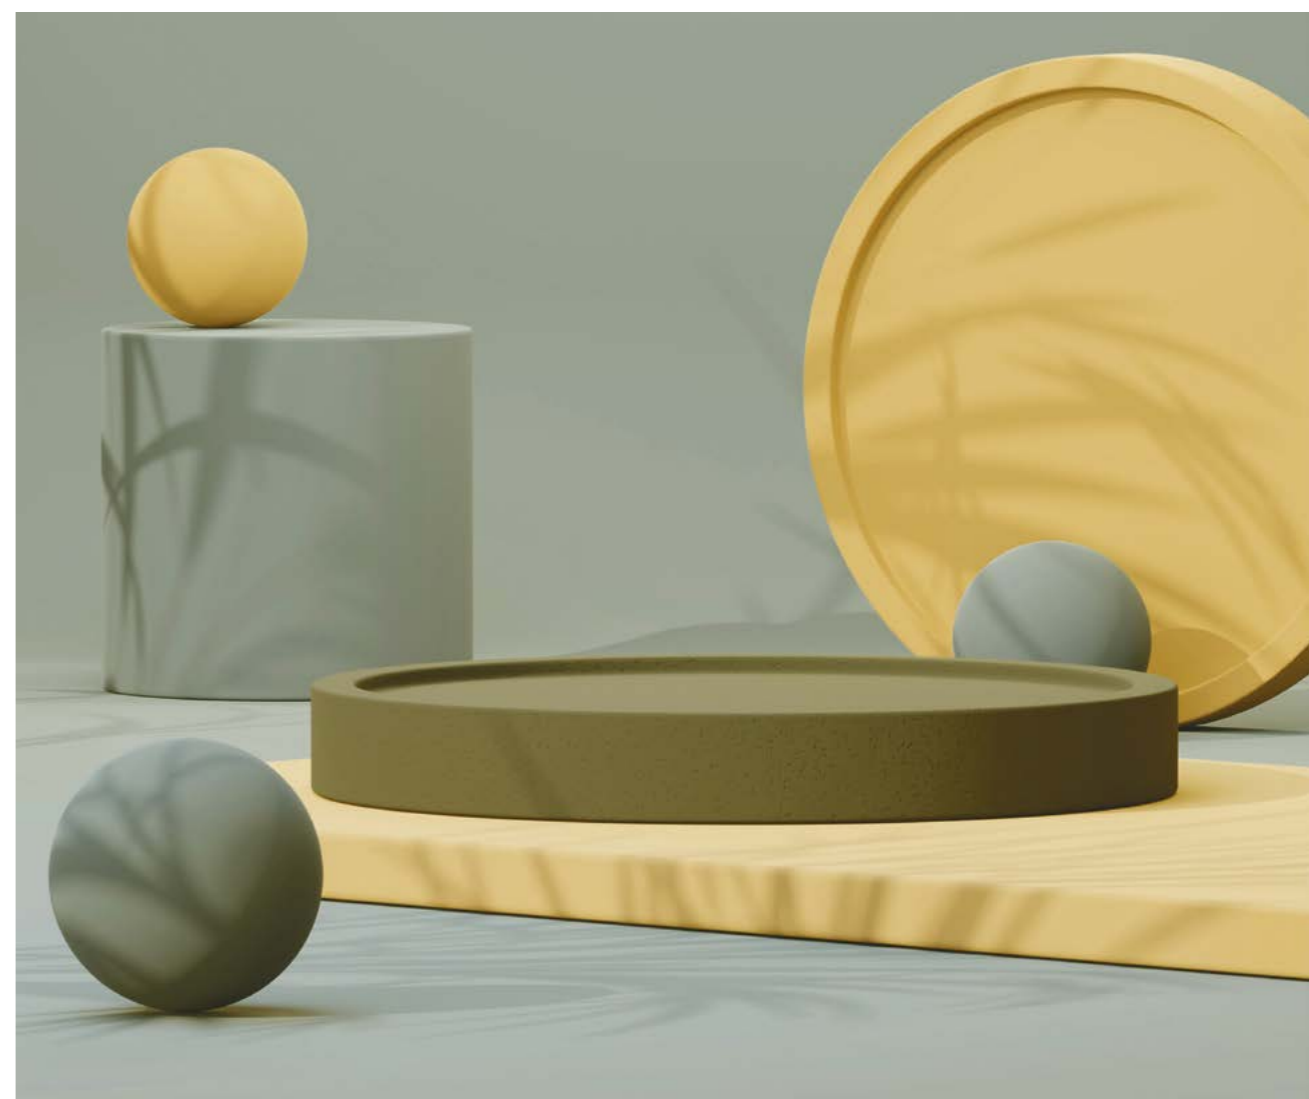

ALDA

SALINI. L'ANIMA DELL'ACQUA

Коллекция ванн и раковин ALDA — **квинтэссенция современного дизайна.**

Каждая модель смотрится лаконично, но при этом обладает узнаваемым стилем. Секрет — в комплементарной универсальности. Вы можете свободно сочетать отдельностоящие или пристенные ванны с накладными, подвесными и напольными раковинами как в рамках одной ванной комнаты, так и в пространстве большого дома с несколькими санузлами, формируя узнаваемый дизайнерский почерк интерьера. **Дизайн:** Майк Шилов.

ALDA КОЛЛЕКЦИЯ

СЕМЕЙНЫЙ ФОРМАТ