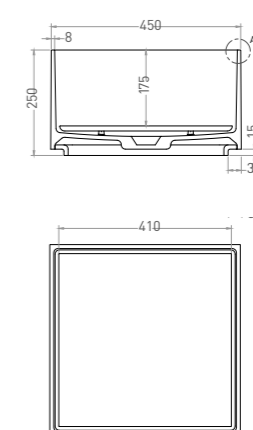

ARMONIA SQUARE 02

РАКОВИНА НАКЛАДНАЯ

Артикул:
В материалах **S-SENSE**
Размер: 450 x 450 x 250 мм
Вес нетто / брутто: 22 / 25 кг

Артикул:
В материале **S-STONE**
Размер: 450 x 450 x 250 мм
Вес нетто / брутто: 18 / 21 кг

Покрытие: глянцевое / матовое
Цвет: белый / RAL Classic
Комплектация: раковина, выпуск сифон, декоративная накладка на слив с логотипом Salini
Требуемый смеситель: настольный / настенный
Тип монтажа: на столешницу