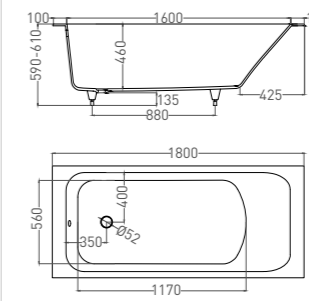

ORLANDA KIT 180 x 80

ВАННА ВСТРАИВАЕМАЯ

Артикул: 102112G / 102112M
В материале **S-SENSE**
Размер: 1800 x 800 x 590 / 610 мм
Вес нетто / брутто: 103 / 154 кг

Артикул: 102122M
В материале **S-STONE**
Размер: 1800 x 800 x 590 / 610 мм
Вес нетто / брутто: 76 / 127 кг

Объем до перелива: 302 л
Глубина до перелива: 380 мм
Покрытие: глянцевое / матовое
Цвет: белый / RAL Classic
Комплектация: ванна, интегрированный слив-перелив, сифон, донный клапан Click-Clack в цвете изделия с логотипом Salini, регулируемые ножки до 20 мм
Требуемый смеситель: настенный / напольный