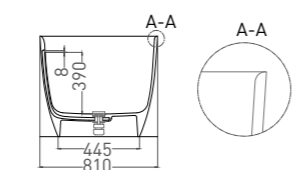

ALDA 170

ВАННА ОТДЕЛЬНОСТОЯЩАЯ

Артикул: 101912G
В материале **S-SENSE**
Размер: 1700 x 810 x 595 мм
Вес нетто / брутто: 137 / 188 кг

Артикул: 101922M
В материале **S-STONE**
Размер: 1700 x 810 x 595 мм
Вес нетто / брутто: 105 / 156 кг

Объём до перелива: 350 л
Глубина до перелива: 390 мм
Покрытие: глянцевое / матовое
Цвет: белый / RAL Classic
Комплектация: интегрированный слив-перелив, сифон, донный клапан Click-Clack в цвете изделия с логотипом Salini
Требуемый смеситель: напольный