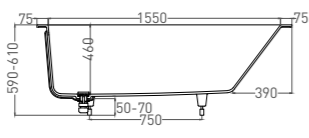

ORNELLA KIT 170 x 70

ВАННА ВСТРАИВАЕМАЯ

Артикул: 102413G / 102413M
В материале **S-SENSE**
Размер: 1700 x 700 x 590 / 610 мм
Вес нетто / брутто: 90 / 141 кг

Артикул: 102423M
В материале **S-STONE**
Размер: 1690 x 700 x 590 / 610 мм
Вес нетто / брутто: 60 / 111 кг

Объём до перелива: 240 л
Глубина до перелива: 390 мм
Покрытие: глянцевое / матовое
Цвет: белый / RAL Classic
Комплектация: ванна, интегрированный слив-перелив, сифон, донный клапан Click-Clack в цвете изделия с логотипом Salini, регулируемые ножки до 20 мм
Требуемый смеситель: настенный / напольный

ORNELLA 170 x 75

ВАННА ВСТРАИВАЕМАЯ

Артикул: 102311G / 102311M
В материале **S-SENSE**
Размер: 1700 x 750 x 590 / 610 мм
Вес нетто / брутто: 75 / 126 кг

Артикул: 102321M
В материале **S-STONE**
Размер: 1690 x 745 x 590 / 610 мм
Вес нетто / брутто: 60 / 111 кг

Объём до перелива: 240 л
Глубина до перелива: 390 мм
Покрытие: глянцевое / матовое
Цвет: белый / RAL Classic
Комплектация: ванна, регулируемые ножки до 20 мм
Требуемый смеситель: настенный / напольный