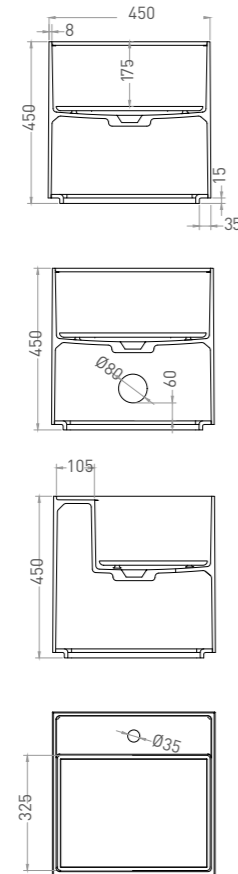

Артикул:
В материалах **S-SENSE**
Размер: 450 x 450 x 450 мм
Вес нетто / брутто: 33 / 37 кг

Артикул:
В материале **S-STONE**
Размер: 450 x 450 x 450 мм
Вес нетто / брутто: 27 / 31 кг

Покрытие: глянцевое / матовое
Цвет: белый / RAL Classic
Комплектация: раковина, выпуск сифон, декоративная накладка на слив с логотипом Salini
Требуемый смеситель: на раковину
Тип монтажа: на столешницу