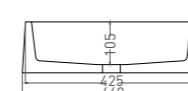

GLORIA 11

РАКОВИНА НАКЛАДНАЯ

Артикул: 1102212M
Размер: 650 x 400 x 145 мм
Вес нетто / брутто: 13 / 15 кг
Материал: S-Stone
Покрытие: матовое
Цвет: белый / RAL Classic
Комплектация: раковина
Требуемый смеситель: настольный / настенный
Тип монтажа: на столешницу