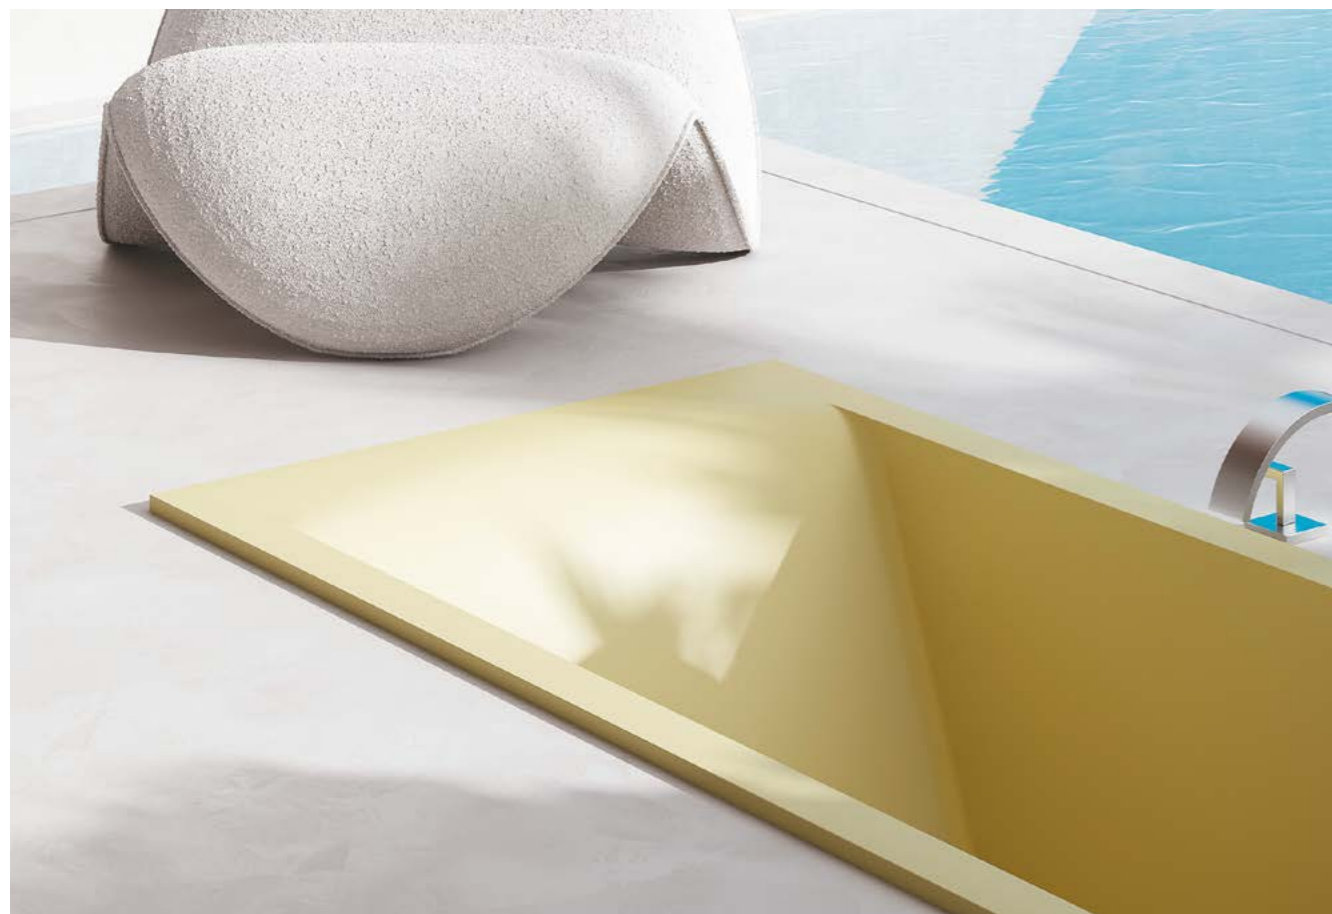

Встраиваемая ванна CASCATA, оттенок RAL 1000

CASCATA ВАННЫ

КАСКАД ЧИСТЫХ ЭМОЦИЙ