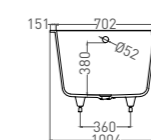

ORLANDA AXIS 170

ВАННА ВСТРАИВАЕМАЯ

Артикул: 103213G / 103213M
В материале **S-SENSE**
Размер: 1700 x 750 x 590 / 610 мм
Вес нетто / брутто: 67 / 118 кг

Артикул: 103223M
В материале **S-STONE**
Размер: 1700 x 750 x 590 / 610 мм
Вес нетто / брутто: 52 / 103 кг

Объём до перелива: 277 л
Глубина до перелива: 400 мм
Покрытие: глянцевое / матовое
Цвет: белый / RAL Classic
Комплектация: ванна, регулируемые ножки до 20 мм
Требуемый смеситель: настенный / напольный

ORLANDA AXIS KIT 170

ВАННА ВСТРАИВАЕМАЯ

Артикул: 103313G / 103313M
В материале **S-SENSE**
Размер: 1700 x 750 x 590 / 610 мм
Вес нетто / брутто: 67 / 118 кг

Артикул: 103323M
В материале **S-STONE**
Размер: 1700 x 750 x 590 / 610 мм
Вес нетто / брутто: 52 / 103 кг

Объём до перелива: 277 л
Глубина до перелива: 400 мм
Покрытие: глянцевое / матовое
Цвет: белый / RAL Classic
Комплектация: ванна, интегрированный слив-перелив, сифон, донный клапан Click-Clack в цвете изделия с логотипом Salini, регулируемые ножки до 20 мм
Требуемый смеситель: настенный / напольный

ORLANDA AXIS 180

ВАННА ВСТРАИВАЕМАЯ

Артикул: 103212G / 103212M
В материале **S-SENSE**
Размер: 1804 x 800 x 590 / 610 мм
Вес нетто / брутто: 90 / 141 кг

Артикул: 103222M
В материале **S-STONE**
Размер: 1804 x 800 x 590 / 610 мм
Вес нетто / брутто: 75 / 126 кг

Объём до перелива: 320 л
Глубина до перелива: 400 мм
Покрытие: глянцевое / матовое
Цвет: белый / RAL Classic
Комплектация: ванна, регулируемые ножки до 20 мм
Требуемый смеситель: настенный / напольный

ORLANDA AXIS KIT 180

ВАННА ВСТРАИВАЕМАЯ

Артикул: 103312G / 103312M
В материале **S-SENSE**
Размер: 1804 x 800 x 590 / 610 мм
Вес нетто / брутто: 90 / 141 кг

Артикул: 103322M
В материале **S-STONE**
Размер: 1804 x 800 x 590 / 610 мм
Вес нетто / брутто: 75 / 126 кг