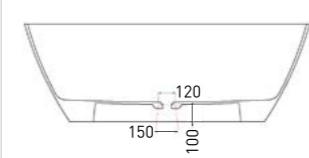

SOFIA 150

ВАННА ОТДЕЛЬНОСТОЯЩАЯ

Артикул: 102518G
В материале **S-SENSE**
Размер: 1500 x 750 x 605 мм
Вес нетто / брутто: 109 / 160 кг

Артикул: 102528M
В материале **S-STONE**
Размер: 1500 x 750 x 605 мм
Вес нетто / брутто: 88 / 139 кг

Объем до перелива: 283 л
Глубина до перелива: 400 мм
Покрытие: глянцевое / матовое
Цвет: белый / RAL Classic
Комплектация: интегрированный слив-перелив, сифон, донный клапан Click-Clack в цвете изделия с логотипом Salini
Требуемый смеситель: напольный

SOFIA 165

ВАННА ОТДЕЛЬНОСТОЯЩАЯ

Артикул: 102511G
В материале **S-SENSE**
Размер: 1645 x 755 x 580 мм
Вес нетто / брутто: 120 / 171 кг

Артикул: 102521M
В материале **S-STONE**
Размер: 1630 x 750 x 580 мм
Вес нетто / брутто: 90 / 141 кг

Объем до перелива: 275 л
Глубина до перелива: 380 мм
Покрытие: глянцевое / матовое
Цвет: белый / RAL Classic
Комплектация: интегрированный слив-перелив, сифон, донный клапан Click-Clack в цвете изделия с логотипом Salini
Требуемый смеситель: напольный

SOFIA 170

ВАННА ОТДЕЛЬНОСТОЯЩАЯ

Артикул: 102516G
В материале **S-SENSE**
Размер: 1695 x 805 x 605 мм
Вес нетто / брутто: 129 / 180 кг

Артикул: 102526M
В материале **S-STONE**
Размер: 1700 x 815 x 605 мм
Вес нетто / брутто: 97 / 148 кг

Объем до перелива: 337 л
Глубина до перелива: 400 мм
Покрытие: глянцевое / матовое
Цвет: белый / RAL Classic
Комплектация: интегрированный слив-перелив, сифон, донный клапан Click-Clack в цвете изделия с логотипом Salini
Требуемый смеситель: напольный

SOFIA 185

ВАННА ОТДЕЛЬНОСТОЯЩАЯ

Артикул: 102519G
В материале **S-SENSE**
Размер: 1850 x 900 x 605 мм
Вес нетто / брутто: 138 / 187 кг

Артикул: 102529M
В материале **S-STONE**
Размер: 1850 x 900 x 605 мм
Вес нетто / брутто: 117 / 166 кг