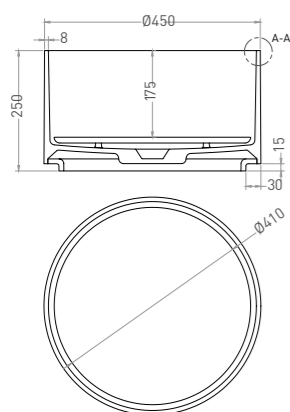

ARMONIA ROUND 02

РАКОВИНА НАКЛАДНАЯ

Артикул:
В материалах **S-SENSE**
Размер: 450 x 450 x 250 мм
Вес нетто / брутто: 17 / 20 кг

Артикул:
В материале **S-STONE**
Размер: 450 x 450 x 250 мм
Вес нетто / брутто: 14 / 17 кг

Покрытие: глянцевое / матовое
Цвет: белый / RAL Classic
Комплектация: раковина, выпуск сифон, декоративная накладка на слив с логотипом Salini
Требуемый смеситель: настольный / настенный
Тип монтажа: на столешницу