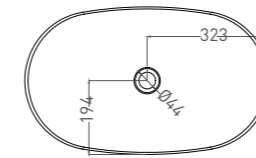

Полувстраиваемая раковина MAREA 01

Встраиваемая раковина MAREA 06

ТЕХНИЧЕСКАЯ ИНФОРМАЦИЯ

MAREA 01

РАКОВИНА ПОЛУВСТРАИВАЕМАЯ

Артикул: 1802201M
Размер: 645 x 387 x 165 мм
Вес нетто / брутто: 8 / 13 кг
Материал: S-Stone
Покрытие: матовое
Цвет: белый / RAL Classic
Комплектация: раковина
Требуемый смеситель: настольный / настенный
Тип монтажа: полувстраиваемая