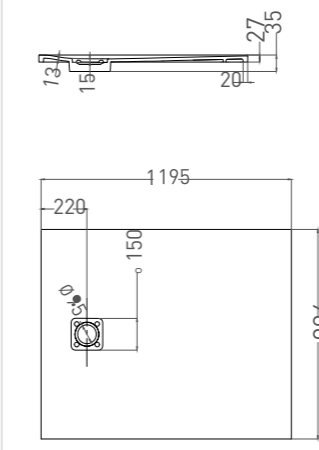

CAPRI

душевой поддон

Артикул: 120211G / 120211M
Материал: S-Sense
Размер: 1500 x 800 x 82 мм
Вес нетто / брутто: 50 / 51 кг

Артикул: 120221M
Материал: S-Stone
Покрытие: матовое
Цвет: белый / RAL Classic
Комплектация: душевой поддон, сифон

OASI 80 x 80

душевой поддон

Артикул: 120323M
Размер: 800 x 800 x 30 мм
Вес нетто / брутто: 23 / 24 кг
Материал: S-Stone

Покрытие: матовое
Цвет: белый / RAL Classic
Комплектация: душевой поддон, сифон

OASI 90 x 90

душевой поддон

Артикул: 120321M
Размер: 900 x 900 x 30 мм
Вес нетто / брутто: 28 / 29 кг
Материал: S-Stone

Покрытие: матовое
Цвет: белый / RAL Classic
Комплектация: душевой поддон, сифон

OASI 100 x 100

душевой поддон

Артикул: 120324M
Размер: 1000 x 1000 x 30 мм
Вес нетто / брутто: 35 / 36 кг
Материал: S-Stone

Покрытие: матовое
Цвет: белый / RAL Classic
Комплектация: душевой поддон, сифон

OASI 120 x 90

душевой поддон

Артикул: 120322M
Размер: 1200 x 900 x 30 мм
Вес нетто / брутто: 39 / 40 кг
Материал: S-Stone

Покрытие: матовое
Цвет: белый / RAL Classic
Комплектация: душевой поддон, сифон

OASI 120 x 100

душевой поддон

Артикул: 120325M
Размер: 1200 x 1000 x 30 мм
Вес нетто / брутто: 42 / 43 кг
Материал: S-Stone

Покрытие: матовое
Цвет: белый / RAL Classic
Комплектация: душевой поддон, сифон