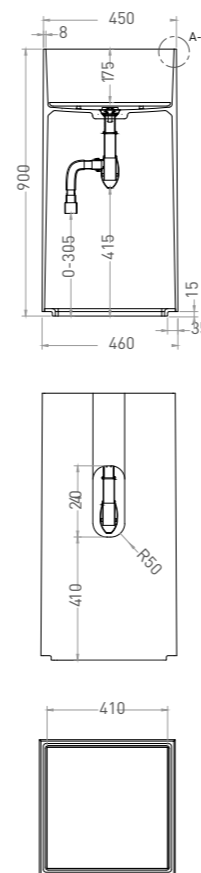

ARMONIA SQUARE 01

РАКОВИНА НАПОЛЬНАЯ

Артикул:
В материалах **S-SENSE**
Размер: 450 x 450 x 900 мм
Вес нетто / брутто: 48 / 63 кг

Артикул:
В материале **S-STONE**
Размер: 450 x 450 x 900 мм
Вес нетто / брутто: 40 / 55 кг

Покрытие: глянцевое / матовое
Цвет: белый / RAL Classic
Комплектация: раковина, выпуск сифон, декоративная накладка на слив с логотипом Salini
Требуемый смеситель: настольный
Тип монтажа: настольный