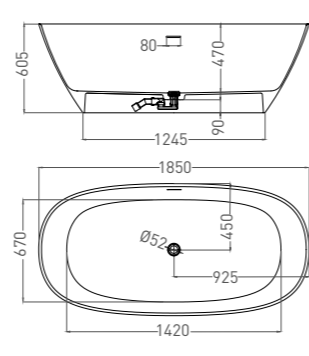

SOFIA 185

ВАННА ОТДЕЛЬНОСТОЯЩАЯ

Артикул: 102519G
В материале **S-SENSE**
Размер: 1850 x 900 x 605 мм
Вес нетто / брутто: 138 / 187 кг

Артикул: 102529M
В материале **S-STONE**
Размер: 1850 x 900 x 605 мм
Вес нетто / брутто: 117 / 166 кг

Объем до перелива: 415 л
Глубина до перелива: 400 мм
Покрытие: глянцевое / матовое
Цвет: белый / RAL Classic
Комплектация: интегрированный слив-перелив, сифон, донный клапан Click-Clack в цвете изделия с логотипом Salini
Требуемый смеситель: напольный

SOFIA LIGHT

с отверстием под перелив
ВАННА ОТДЕЛЬНОСТОЯЩАЯ

Артикул: 103711G
В материале **S-SENSE**
Размер: 1645 x 755 x 580 мм
Вес нетто / брутто: 118 / 169 кг

Объем до перелива: 275 л
Глубина до перелива: 380 мм
Покрытие: глянцевое
Цвет: белый / RAL Classic
Комплектация: ванна с отверстием под перелив (слив-перелив в комплект не входит)
Требуемый смеситель: напольный