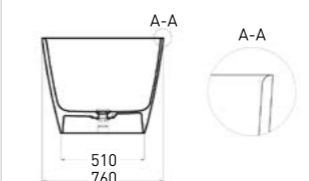

SOFIA 150

ВАННА ОТДЕЛЬНОСТОЯЩАЯ

Артикул: 102518G
В материале **S-SENSE**
Размер: 1500 x 750 x 605 мм
Вес нетто / брутто: 109 / 160 кг

Артикул: 102528M
В материале **S-STONE**
Размер: 1500 x 750 x 605 мм
Вес нетто / брутто: 88 / 139 кг

Объем до перелива: 283 л
Глубина до перелива: 400 мм
Покрытие: глянцевое / матовое
Цвет: белый / RAL Classic
Комплектация: интегрированный слив-перелив, сифон, донный клапан Click-Clack в цвете изделия с логотипом Salini
Требуемый смеситель: напольный

SOFIA 165

ВАННА ОТДЕЛЬНОСТОЯЩАЯ

Артикул: 102511G
В материале **S-SENSE**
Размер: 1645 x 755 x 580 мм
Вес нетто / брутто: 120 / 171 кг

Артикул: 102521M
В материале **S-STONE**
Размер: 1630 x 750 x 580 мм
Вес нетто / брутто: 90 / 141 кг

Объем до перелива: 275 л
Глубина до перелива: 380 мм
Покрытие: глянцевое / матовое
Цвет: белый / RAL Classic
Комплектация: интегрированный слив-перелив, сифон, донный клапан Click-Clack в цвете изделия с логотипом Salini
Требуемый смеситель: напольный

SOFIA 170

ВАННА ОТДЕЛЬНОСТОЯЩАЯ

Артикул: 102516G
В материале **S-SENSE**
Размер: 1695 x 805 x 605 мм
Вес нетто / брутто: 129 / 180 кг

Артикул: 102526M
В материале **S-STONE**
Размер: 1700 x 815 x 605 мм
Вес нетто / брутто: 97 / 148 кг

Объем до перелива: 337 л
Глубина до перелива: 400 мм
Покрытие: глянцевое / матовое
Цвет: белый / RAL Classic
Комплектация: интегрированный слив-перелив, сифон, донный клапан Click-Clack в цвете изделия с логотипом Salini
Требуемый смеситель: напольный

SOFIA 185

ВАННА ОТДЕЛЬНОСТОЯЩАЯ

Артикул: 102519G
В материале **S-SENSE**
Размер: 1850 x 900 x 605 мм
Вес нетто / брутто: 138 / 187 кг

Артикул: 102529M
В материале **S-STONE**
Размер: 1850 x 900 x 605 мм
Вес нетто / брутто: 117 / 166 кг