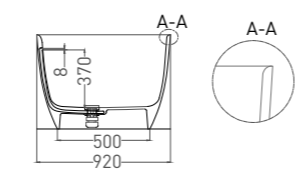

ALDA 178

ВАННА ОТДЕЛЬНОСТОЯЩАЯ

Артикул: 101911G
В материале **S-SENSE**
Размер: 1780 x 920 x 580 мм
Вес нетто / брутто: 179 / 230 кг

Артикул: 101911SM
В материале **S-STONE**
Размер: 1780 x 920 x 580 мм
Вес нетто / брутто: 135 / 186 кг

Объём до перелива: 360 л
Глубина до перелива: 370 мм
Покрытие: глянцевое / матовое
Цвет: белый / RAL Classic
Комплектация: интегрированный слив-перелив, сифон, донный клапан Click-Clack в цвете изделия с логотипом Salini
Требуемый смеситель: напольный