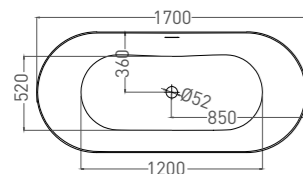

MONA 180

ВАННА ОТДЕЛЬНОСТОЯЩАЯ

Артикул: 102911G
 В материале **S-SENSE**
Размер: 1807 x 815 x 590 мм
Вес нетто / брутто: 100 / 151 кг

Артикул: 102921M
 В материале **S-STONE**
Размер: 1790 x 805 x 590 мм
Вес нетто / брутто: 95 / 146 кг