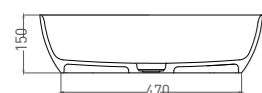

Артикул: 101911G
В материалах **S-SENSE**
Размер: 710 x 450 x 150 мм
Вес нетто / брутто: 17 / 19 кг

Артикул: 101911SM
В материале **S-STONE**
Размер: 710 x 450 x 150 мм
Вес нетто / брутто: 15 / 17 кг

Покрытие: глянцевое / матовое
Цвет: белый / RAL Classic
Комплектация: раковина с отверстием под смеситель
Требуемый смеситель: на раковину
Тип монтажа: подвесной / накладной