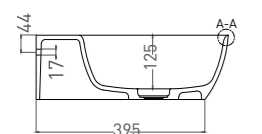

Артикул: 101911G
В материалах **S-SENSE**
Размер: 710 x 450 x 150 мм
Вес нетто / брутто: 17 / 19 кг

Артикул: 101911SM
В материале **S-STONE**
Размер: 710 x 450 x 150 мм
Вес нетто / брутто: 15 / 17 кг

Покрытие: глянцевое / матовое
Цвет: белый / RAL Classic
Комплектация: раковина с отверстием под смеситель
Требуемый смеситель: на раковину
Тип монтажа: подвесной / накладной