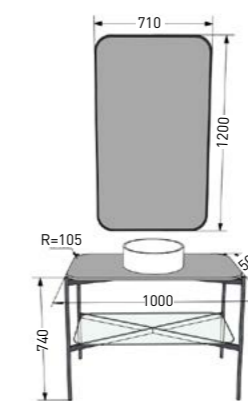

Изящная консоль **GRAZIA** создана специально для установки накладных раковин Salini.

Тонкий металлический профиль в матовом чёрном цвете поможет расставить визуальные акценты в ванной комнате. Модель оснащена дополнительной полочкой из тонированного закалённого стекла, на которой можно расположить необходимые принадлежности. Практичная и красивая столешница из материала S-Stone выполнена по инновационной технологии минерального литья Salini.

GRAZIA FRAME 800

КОНСОЛЬ

Материал: сталь

Размер: 800 x 505 x 740 мм

Покрытие: матовое

Цвет: чёрный

Комплектация:

- консоль со столешницей S-Stone
- полка из тонированного закалённого стекла
- зеркало в металлической раме
- инструкция по монтажу
- металлический сифон
- паспорт изделия

GRAZIA FRAME 900

КОНСОЛЬ

Материал: сталь

Размер: 900 x 505 x 740 мм

Покрытие: матовое

Цвет: чёрный

Комплектация:

- консоль со столешницей S-Stone
- полка из тонированного закалённого стекла
- зеркало в металлической раме
- инструкция по монтажу
- металлический сифон
- паспорт изделия

GRAZIA FRAME 1000

КОНСОЛЬ

Материал: сталь

Размер: 1000 x 505 x 740 мм

Покрытие: матовое

Цвет: чёрный

Комплектация:

- консоль со столешницей S-Stone
- полка из тонированного закалённого стекла
- зеркало в металлической раме
- инструкция по монтажу
- металлический сифон
- паспорт изделия