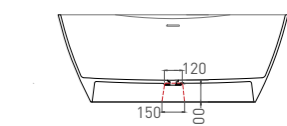

AGATHA

ВАННА ОТДЕЛЬНОСТОЯЩАЯ

Артикул: 100221M
В материале: S-STONE
Размер: 1790 x 820 x 655 мм
Вес нетто / брутто: 174 / 225 кг

Объем до перелива: 440 л
Глубина до перелива: 430 мм
Покрытие: глянцевое / матовое
Цвет: белый / RAL Classic
Комплектация: ванна,
Комплектация: интегрированный слив-перелив, сифон, донный клапан Click-Clack в цвете изделия с логотипом Salini
Требуемый смеситель: напольный