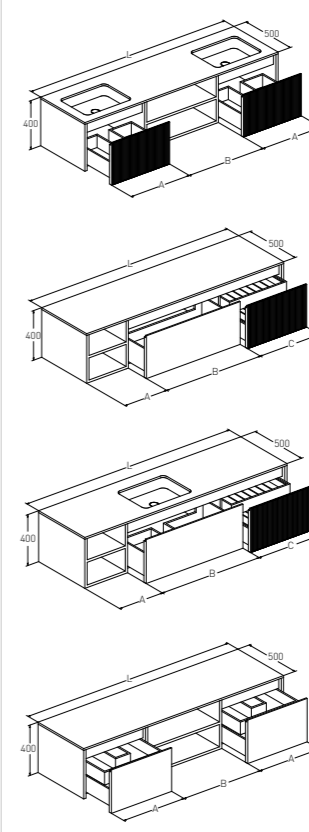

Размер: 2000 x 500 x 400 мм
Отделка фасада:

- эмаль / шпон
- гладкий / фрезеровка

Комплектация: столешница, внутренняя подсветка, внутренний коврик, выдвижной ящик
Совместима с раковинами: накладная / встроенная ONDA