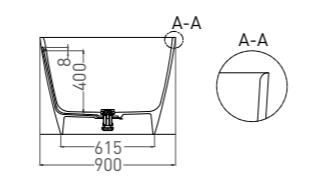

SOFIA 185

ВАННА ОТДЕЛЬНОСТОЯЩАЯ

Артикул: 102519G
В материале **S-SENSE**
Размер: 1850 x 900 x 605 мм
Вес нетто / брутто: 138 / 187 кг

Артикул: 102529M
В материале **S-STONE**
Размер: 1850 x 900 x 605 мм
Вес нетто / брутто: 117 / 166 кг

Объем до перелива: 415 л
Глубина до перелива: 400 мм
Покрытие: глянцевое / матовое
Цвет: белый / RAL Classic
Комплектация: интегрированный слив-перелив, сифон, донный клапан Click-Clack в цвете изделия с логотипом Salini
Требуемый смеситель: напольный

SOFIA LIGHT

с отверстием под перелив
ВАННА ОТДЕЛЬНОСТОЯЩАЯ

Артикул: 103711G
В материале **S-SENSE**
Размер: 1645 x 755 x 580 мм
Вес нетто / брутто: 118 / 169 кг

Объем до перелива: 275 л
Глубина до перелива: 380 мм
Покрытие: глянцевое
Цвет: белый / RAL Classic
Комплектация: ванна с отверстием под перелив (слив-перелив в комплект не входит)
Требуемый смеситель: напольный