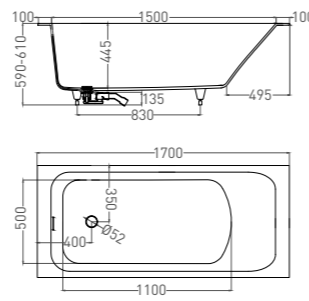

ORLANDA 170 x 80

ВАННА ВСТРАИВАЕМАЯ

Артикул: 102016G / 102016M
В материале **S-SENSE**
Размер: 1700 x 800 x 590 / 610 мм
Вес нетто / брутто: 90 / 141 кг, 77 / 128 кг

Артикул: 102026M
В материале **S-STONE**
Размер: 1700 x 800 x 590 / 610 мм
Вес нетто / брутто: 57 / 108 кг

Объем до перелива: 237 л
Глубина до перелива: 370 мм
Покрытие: глянцевое / матовое
Цвет: белый / RAL Classic
Комплектация: ванна, регулируемые ножки до 20 мм
Требуемый смеситель: настенный / напольный