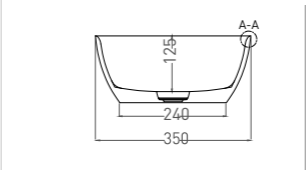

ALDA 02

РАКОВИНА НАКЛАДНАЯ

Артикул: 1102110G
В материалах **S-SENSE**
Размер: 425 x 425 x 155 мм
Вес нетто / брутто: 8 / 10 кг

Артикул: 1102210M
В материале **S-STONE**
Размер: 425 x 425 x 155 мм
Вес нетто / брутто: 8 / 10 кг

Покрытие: глянцевое / матовое
Цвет: белый / RAL Classic
Комплектация: раковина
Требуемый смеситель: настольный / настенный
Тип монтажа: на столешницу