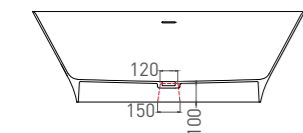

MONA 170

ВАННА ОТДЕЛЬНОСТОЯЩАЯ

Артикул: 102912G
В материале **S-SENSE**
Размер: 1700 x 720 x 585 мм
Вес нетто / брутто: 90 / 141 кг

Артикул: 102922M
В материале **S-STONE**
Размер: 1700 x 720 x 585 мм
Вес нетто / брутто: 88 / 139 кг

Объем до перелива: 280 л
Глубина до перелива: 380 мм
Покрытие: глянцевое / матовое
Цвет: белый / RAL Classic
Комплектация: интегрированный слив-перелив, сифон, донный клапан Click-Clack в цвете изделия с логотипом Salini
Требуемый смеситель: напольный