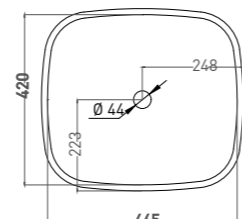

GLORIA 09

РАКОВИНА НАКЛАДНАЯ

Артикул: 1102209M
Размер: 475 x 375 x 120 мм
Вес нетто / брутто: 10,5 / 13 кг
Материал: S-Stone
Покрытие: матовое
Цвет: белый / RAL Classic
Комплектация: раковина
Требуемый смеситель: настольный / настенный
Тип монтажа: на столешницу