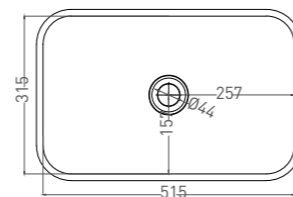

ТЕХНИЧЕСКАЯ ИНФОРМАЦИЯ

CALLISTA 01

РАКОВИНА НАКЛАДНАЯ

Материал: S-Sense / S-Stone
Артикул: 1101104G / 1101204SM
Размер: 545 x 345 x 100 мм
Вес нетто / брутто: 15 / 16 кг, 13 / 14 кг
Покрытие: глянцевое / матовое
Цвет: белый / RAL Classic
Комплектация: раковина
Требуемый смеситель: настольный / настенный
Тип монтажа: на столешницу

CALLISTA 02

РАКОВИНА НАКЛАДНАЯ

Материал: S-Sense / S-Stone
Артикул: 1101102G / 1101202SM
Размер: 575 x 350 x 85 мм
Вес нетто / брутто: 8,5 / 9 кг, 6,5 / 8 кг
Покрытие: глянцевое / матовое
Цвет: белый / RAL Classic
Комплектация: раковина
Требуемый смеситель: настольный / настенный
Тип монтажа: на столешницу

CALLISTA 03

РАКОВИНА НАКЛАДНАЯ

Материал: S-Sense / S-Stone
Артикул: 1101107G / 1101207SM
Размер: 575 x 350 x 90 мм
Вес нетто / брутто: 9,5 / 10 кг, 7,5 / 9 кг
Покрытие: глянцевое / матовое
Цвет: белый / RAL Classic
Комплектация: раковина
Требуемый смеситель: настольный / настенный
Тип монтажа: на столешницу

CALLISTA 04

РАКОВИНА НАКЛАДНАЯ

Материал: S-Sense / S-Stone
Артикул: 1101108G / 1101208SM
Размер: 380 x 380 x 85 мм
Вес нетто / брутто: 9,5 / 10 кг, 7 / 9 кг
Покрытие: глянцевое / матовое
Цвет: белый / RAL Classic
Комплектация: раковина
Требуемый смеситель: настольный / настенный
Тип монтажа: на столешницу

CALLISTA 05

РАКОВИНА НАКЛАДНАЯ

Материал: S-Sense / S-Stone
Артикул: 1101105G / 1101205SM
Размер: 370 x 370 x 85 мм
Вес нетто / брутто: 5,5 / 7 кг, 4 / 6 кг
Покрытие: глянцевое / матовое
Цвет: белый / RAL Classic
Комплектация: раковина
Требуемый смеситель: настольный / настенный
Тип монтажа: на столешницу