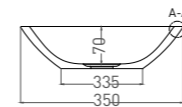

CALLISTA 03

РАКОВИНА НАКЛАДНАЯ

Материал: S-Sense / S-Stone
Артикул: 1101107G / 1101207SM
Размер: 575 x 350 x 90 мм
Вес нетто / брутто: 9,5 / 10 кг, 7,5 / 9 кг
Покрытие: глянцевое / матовое
Цвет: белый / RAL Classic
Комплектация: раковина
Требуемый смеситель: настольный / настенный
Тип монтажа: на столешницу