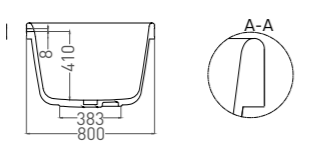

GRECA MEANDER

ВАННА ОТДЕЛЬНОСТОЯЩАЯ

Артикул: 103021M
В материале **S-STONE**
Размер: 1720 x 825 x 622 мм
Вес нетто / брутто: 117,5 / 168,5 кг

Объем до перелива: 350 л
Глубина до перелива: 410 мм
Покрытие: матовое
Цвет: белый / RAL Classic
Комплектация: интегрированный слив-перелив, сифон, донный клапан Click-Clack в цвете изделия с логотипом Salini
Требуемый смеситель: напольный