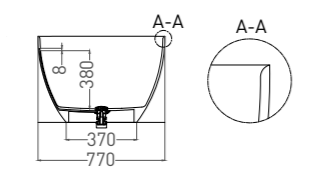

PAOLA 170
ВАННА ОТДЕЛЬНОСТОЯЩАЯ

Артикул: 101512G
В материале **S-SENSE**
Размер: 1720 x 825 x 622 мм
Вес нетто / брутто: 135 / 186 кг

Артикул: 101512SM
В материале **S-STONE**
Размер: 1720 x 825 x 622 мм
Вес нетто / брутто: 105 / 156 кг

Объём до перелива: 295 л
Глубина до перелива: 390 мм
Покрытие: глянцевое / матовое
Цвет: белый / RAL Classic
Комплектация: интегрированный слив-перелив, сифон, донный клапан Click-Clack в цвете изделия с логотипом Salini
Требуемый смеситель: напольный