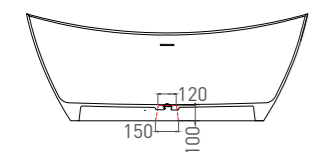

NOEMI 170

ВАННА ОТДЕЛЬНОСТОЯЩАЯ

Артикул: 101712G
В материале **S-SENSE**
Размер: 1705 x 755 x 690 мм
Вес нетто / брутто: 122 / 173 кг

Артикул: 101722M
В материале **S-STONE**
Размер: 1700 x 750 x 690 мм
Вес нетто / брутто: 100 / 151 кг

Объем до перелива: 280 л
Глубина до перелива: 380 мм
Покрытие: глянцевое / матовое
Цвет: белый / RAL Classic
Комплектация: интегрированный слив-перелив, сифон, донный клапан Click-Clack в цвете изделия с логотипом Salini
Требуемый смеситель: напольный