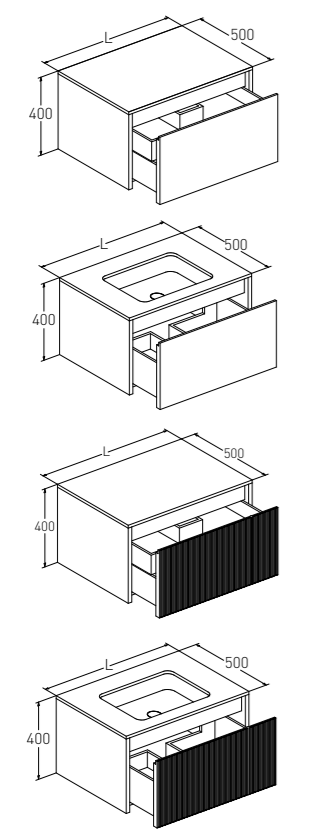

Комплектация: столешница, внутренняя подсветка, внутренний коврик, выдвижной ящик
Совместима с раковинами: накладная / встроенная ONDA

DOMINO 1000
ТУМБА СО СТОЛЕШНИЦЕЙ

Размер: 1000 x 500 x 400 мм
Отделка фасада: