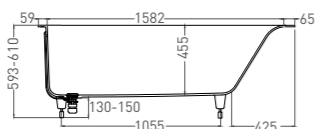

CASCATA 170 KIT

ВАННА ВСТРАИВАЕМАЯ

Артикул: 104313G / 104313M
В материале S-SENSE
Размер: 1698 x 750 x 590 мм
Вес нетто / брутто: 62 / 113 кг

Артикул: 104323M
В материале S-STONE
Размер: 1698 x 750 x 590 мм
Вес нетто / брутто: 57 / 108 кг

Объём до перелива: 275 л
Глубина до перелива: 390 мм
Покрытие: глянцевое / матовое
Цвет: белый / RAL Classic
Комплектация: ванна, интегрированный слив-перелив, сифон, донный клапан Click-Clack в цвете изделия с логотипом Salini, регулируемые ножки до 20 мм
Требуемый смеситель: настенный / напольный