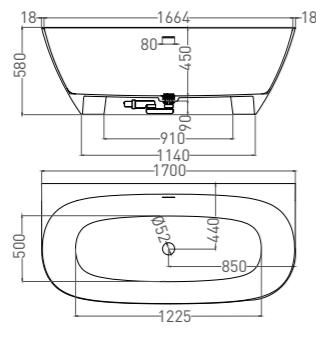

SOFA WALL 170

ВАННА ПРИСТЕННАЯ

Артикул: 102512G
В материале S-SENSE
Размер: 1700 x 800 x 580 мм
Вес нетто / брутто: 115 / 166 кг

Артикул: 102522M
В материале S-STONE
Размер: 1700 x 785 x 580 мм
Вес нетто / брутто: 98 / 149 кг

Объем до перелива: 290 л
Глубина до перелива: 380 мм
Покрытие: глянцевое / матовое
Цвет: белый / RAL Classic
Комплектация: интегрированный слив-перелив, сифон, донный клапан Click-Clack в цвете изделия с логотипом Salini
Требуемый смеситель: настенный / на борт ванны