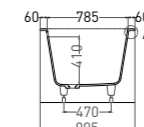

ORNELLA AXIS KIT 190 x 90
ВАННА ВСТРАИВАЕМАЯ