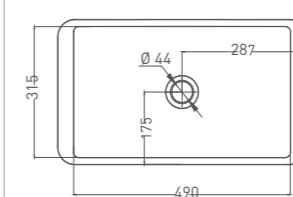

CALLISTA 04

РАКОВИНА НАКЛАДНАЯ

Материал: S-Sense / S-Stone
Артикул: 1101108G / 1101208SM
Размер: 380 x 380 x 85 мм
Вес нетто / брутто: 9,5 / 10 кг, 7 / 9 кг
Покрытие: глянцевое / матовое
Цвет: белый / RAL Classic
Комплектация: раковина
Требуемый смеситель: настольный / настенный
Тип монтажа: на столешницу