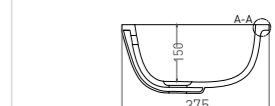

MAREA 12

РАКОВИНА ВСТРАИВАЕМАЯ

Артикул: 1101109G / 1101109M
Материал: S-Sense
Размер: 545 x 375 x 187 мм
Вес нетто / брутто: 13,5 / 16,5 кг
Покрытие: глянцевое / матовое

Артикул: 1101209M
Материал: S-Stone
Размер: 565 x 394 x 182 мм
Вес нетто / брутто: 13,5 / 16,5 кг
Покрытие: матовое