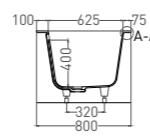

ORLANDA AXIS 170

ВАННА ВСТРАИВАЕМАЯ

Артикул: 103213G / 103213M
В материале **S-SENSE**
Размер: 1700 x 750 x 590 / 610 мм
Вес нетто / брутто: 67 / 118 кг

Артикул: 103223M
В материале **S-STONE**
Размер: 1700 x 750 x 590 / 610 мм
Вес нетто / брутто: 52 / 103 кг

Объём до перелива: 277 л
Глубина до перелива: 400 мм
Покрытие: глянцевое / матовое
Цвет: белый / RAL Classic
Комплектация: ванна, регулируемые ножки до 20 мм
Требуемый смеситель: настенный / напольный

ORLANDA AXIS KIT 170

ВАННА ВСТРАИВАЕМАЯ

Артикул: 103313G / 103313M
В материале **S-SENSE**
Размер: 1700 x 750 x 590 / 610 мм
Вес нетто / брутто: 67 / 118 кг

Артикул: 103323M
В материале **S-STONE**
Размер: 1700 x 750 x 590 / 610 мм
Вес нетто / брутто: 52 / 103 кг

Объём до перелива: 277 л
Глубина до перелива: 400 мм
Покрытие: глянцевое / матовое
Цвет: белый / RAL Classic
Комплектация: ванна, интегрированный слив-перелив, сифон, донный клапан Click-Clack в цвете изделия с логотипом Salini, регулируемые ножки до 20 мм
Требуемый смеситель: настенный / напольный

ORLANDA AXIS 180

ВАННА ВСТРАИВАЕМАЯ

Артикул: 103212G / 103212M
В материале **S-SENSE**
Размер: 1804 x 800 x 590 / 610 мм
Вес нетто / брутто: 90 / 141 кг

Артикул: 103222M
В материале **S-STONE**
Размер: 1804 x 800 x 590 / 610 мм
Вес нетто / брутто: 75 / 126 кг

Объём до перелива: 320 л
Глубина до перелива: 400 мм
Покрытие: глянцевое / матовое
Цвет: белый / RAL Classic
Комплектация: ванна, регулируемые ножки до 20 мм
Требуемый смеситель: настенный / напольный

ORLANDA AXIS KIT 180

ВАННА ВСТРАИВАЕМАЯ

Артикул: 103312G / 103312M
В материале **S-SENSE**
Размер: 1804 x 800 x 590 / 610 мм
Вес нетто / брутто: 90 / 141 кг

Артикул: 103322M
В материале **S-STONE**
Размер: 1804 x 800 x 590 / 610 мм
Вес нетто / брутто: 75 / 126 кг