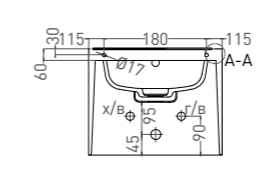

Комплектация:

- биде
- встроенный перелив
- сифон
- донный клапан
- комплект анкерных креплений