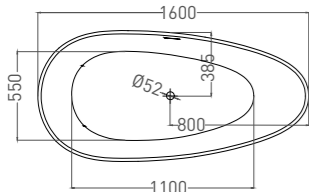

PAOLA 160 IN
ВАННА ОТДЕЛЬНОСТОЯЩАЯ

Артикул: 101611G
В материале **S-SENSE**
Размер: 1600 x 770 x 540 мм
Вес нетто / брутто: 130 / 181 кг

Артикул: 101611SM
В материале **S-STONE**
Размер: 1600 x 770 x 540 мм
Вес нетто / брутто: 108 / 159 кг

Объём до перелива: 240 л
Глубина до перелива: 380 мм
Покрытие: глянцевое / матовое
Цвет: белый / RAL Classic
Комплектация: интегрированный слив-перелив, сифон, донный клапан Click-Clack в цвете изделия с логотипом Salini
Требуемый смеситель: напольный