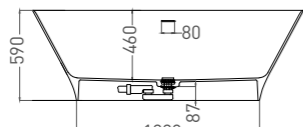

MONA 180

ВАННА ОТДЕЛЬНОСТОЯЩАЯ

Артикул: 102911G
В материале **S-SENSE**
Размер: 1807 x 815 x 590 мм
Вес нетто / брутто: 100 / 151 кг

Артикул: 102921M
В материале **S-STONE**
Размер: 1790 x 805 x 590 мм
Вес нетто / брутто: 95 / 146 кг

Объем до перелива: 345 л
Глубина до перелива: 400 мм
Покрытие: глянцевое / матовое
Цвет: белый / RAL Classic
Комплектация: интегрированный слив-перелив, сифон, донный клапан Click-Clack в цвете изделия с логотипом Salini
Требуемый смеситель: напольный

MONA

РАКОВИНА НАКЛАДНАЯ

Артикул: 110811G
В материалах **S-SENSE**
Размер: 600 x 390 x 165 мм
Вес нетто / брутто: 12 / 14 кг

Артикул: 110821M
В материале **S-STONE**
Размер: 600 x 390 x 165 мм
Вес нетто / брутто: 10 / 12 кг

Покрытие: глянцевое / матовое
Цвет: белый / RAL Classic
Комплектация: раковина
Требуемый смеситель: настольный / настенный
Тип монтажа: на столешницу