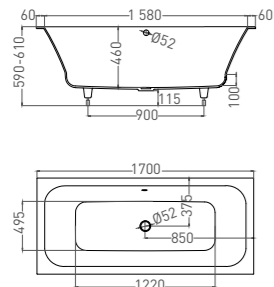

ORLANDA AXIS 170

ВАННА ВСТРАИВАЕМАЯ

Артикул: 103213G / 103213M
В материале **S-SENSE**
Размер: 1700 x 750 x 590 / 610 мм
Вес нетто / брутто: 67 / 118 кг

Артикул: 103223M
В материале **S-STONE**
Размер: 1700 x 750 x 590 / 610 мм
Вес нетто / брутто: 52 / 103 кг

Объём до перелива: 277 л
Глубина до перелива: 400 мм
Покрытие: глянцевое / матовое
Цвет: белый / RAL Classic
Комплектация: ванна, регулируемые ножки до 20 мм
Требуемый смеситель: настенный / напольный

ORLANDA AXIS KIT 170

ВАННА ВСТРАИВАЕМАЯ

Артикул: 103313G / 103313M
В материале **S-SENSE**
Размер: 1700 x 750 x 590 / 610 мм
Вес нетто / брутто: 67 / 118 кг

Артикул: 103323M
В материале **S-STONE**
Размер: 1700 x 750 x 590 / 610 мм
Вес нетто / брутто: 52 / 103 кг

Объём до перелива: 277 л
Глубина до перелива: 400 мм
Покрытие: глянцевое / матовое
Цвет: белый / RAL Classic
Комплектация: ванна, интегрированный слив-перелив, сифон, донный клапан Click-Clack в цвете изделия с логотипом Salini, регулируемые ножки до 20 мм
Требуемый смеситель: настенный / напольный

ORLANDA AXIS 180

ВАННА ВСТРАИВАЕМАЯ

Артикул: 103212G / 103212M
В материале **S-SENSE**
Размер: 1804 x 800 x 590 / 610 мм
Вес нетто / брутто: 90 / 141 кг

Артикул: 103222M
В материале **S-STONE**
Размер: 1804 x 800 x 590 / 610 мм
Вес нетто / брутто: 75 / 126 кг

Объём до перелива: 320 л
Глубина до перелива: 400 мм
Покрытие: глянцевое / матовое
Цвет: белый / RAL Classic
Комплектация: ванна, регулируемые ножки до 20 мм
Требуемый смеситель: настенный / напольный

ORLANDA AXIS KIT 180

ВАННА ВСТРАИВАЕМАЯ

Артикул: 103312G / 103312M
В материале **S-SENSE**
Размер: 1804 x 800 x 590 / 610 мм
Вес нетто / брутто: 90 / 141 кг

Артикул: 103322M
В материале **S-STONE**
Размер: 1804 x 800 x 590 / 610 мм
Вес нетто / брутто: 75 / 126 кг