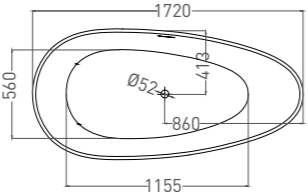

PAOLA 170 IN
ВАННА ОТДЕЛЬНОСТОЯЩАЯ

Артикул: 101612G
В материале **S-SENSE**
Размер: 1720 x 820 x 570 мм
Вес нетто / брутто: 125 / 176 кг

Артикул: 101612SM
В материале **S-STONE**
Размер: 1720 x 825 x 570 мм
Вес нетто / брутто: 105 / 156 кг

Объём до перелива: 295 л
Глубина до перелива: 390 мм
Покрытие: глянцевое / матовое
Цвет: белый / RAL Classic
Комплектация: интегрированный слив-перелив, сифон, донный клапан Click-Clack в цвете изделия с логотипом Salini
Требуемый смеситель: напольный