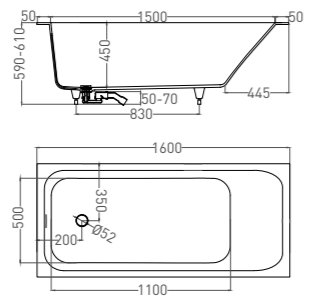

ORLANDA 170 x 70

ВАННА ВСТРАИВАЕМАЯ

Артикул: 102011G / 102011M
В материале **S-SENSE**
Размер: 1700 x 700 x 590 / 610 мм
Вес нетто / брутто: 77 / 128 кг

Артикул: 102021M
В материале **S-STONE**
Размер: 1685 x 690 x 590 / 610 мм
Вес нетто / брутто: 57 / 114 кг

Объем до перелива: 237 л
Глубина до перелива: 370 мм
Покрытие: глянцевое / матовое
Цвет: белый / RAL Classic
Комплектация: ванна, регулируемые ножки до 20 мм
Требуемый смеситель: настенный / напольный