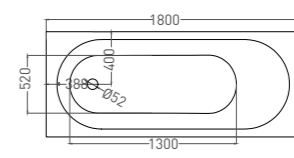

ORNELLA 170 x 70

ВАННА ВСТРАИВАЕМАЯ

Артикул: 102313G / 102313M
В материале **S-SENSE**
Размер: 1700 x 700 x 590 / 610 мм
Вес нетто / брутто: 90 / 141 кг

Артикул: 102323M
В материале **S-STONE**
Размер: 1690 x 700 x 590 / 610 мм
Вес нетто / брутто: 53 / 102 кг

Объём до перелива: 240 л
Глубина до перелива: 390 мм
Покрытие: глянцевое / матовое
Цвет: белый / RAL Classic
Комплектация: ванна, регулируемые ножки до 20 мм
Требуемый смеситель: настенный / напольный

ORNELLA KIT 170 x 70

ВАННА ВСТРАИВАЕМАЯ

Артикул: 102413G / 102413M
В материале **S-SENSE**
Размер: 1700 x 700 x 590 / 610 мм
Вес нетто / брутто: 90 / 141 кг

Артикул: 102423M
В материале **S-STONE**
Размер: 1690 x 700 x 590 / 610 мм
Вес нетто / брутто: 60 / 111 кг

Объём до перелива: 240 л
Глубина до перелива: 390 мм
Покрытие: глянцевое / матовое
Цвет: белый / RAL Classic
Комплектация: ванна, интегрированный слив-перелив, сифон, донный клапан Click-Clack в цвете изделия с логотипом Salini, регулируемые ножки до 20 мм
Требуемый смеситель: настенный / напольный

ORNELLA 170 x 75

ВАННА ВСТРАИВАЕМАЯ

Артикул: 102311G / 102311M
В материале **S-SENSE**
Размер: 1700 x 750 x 590 / 610 мм
Вес нетто / брутто: 75 / 126 кг

Артикул: 102321M
В материале **S-STONE**
Размер: 1690 x 745 x 590 / 610 мм
Вес нетто / брутто: 60 / 111 кг

Объём до перелива: 240 л
Глубина до перелива: 390 мм
Покрытие: глянцевое / матовое
Цвет: белый / RAL Classic
Комплектация: ванна, регулируемые ножки до 20 мм
Требуемый смеситель: настенный / напольный

ORNELLA KIT 170 x 75

ВАННА ВСТРАИВАЕМАЯ

Артикул: 102411G / 102411M
В материале **S-SENSE**
Размер: 1700 x 750 x 590 / 610 мм
Вес нетто / брутто: 75 / 126 кг

Артикул: 102421M
В материале **S-STONE**
Размер: 1690 x 745 x 590 / 610 мм
Вес нетто / брутто: 60 / 111 кг