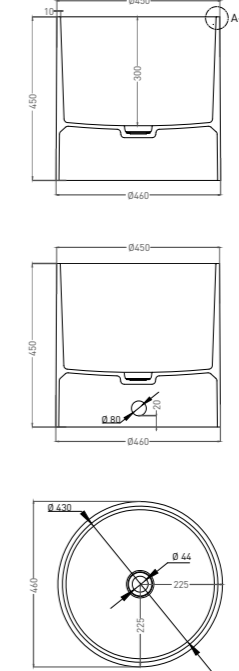

Артикул: 130118G
В материалах **S-SENSE**
Размер: 460 x 460 x 450 мм
Вес нетто / брутто: 21 / 25 кг

Артикул: 130118M
В материале **S-STONE**
Размер: 460 x 460 x 450 мм
Вес нетто / брутто: 19 / 23 кг

Покрытие: глянцевое / матовое
Цвет: белый / RAL Classic
Комплектация: раковина без донного клапана
Требуемый смеситель: настенный
Тип монтажа: на столешницу

ARMONIA CONE 01
РАКОВИНА НАПОЛЬНАЯ