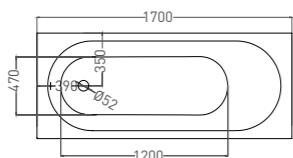

ORNELLA KIT 170 x 70

ВАННА ВСТРАИВАЕМАЯ

Артикул: 102413G / 102413M
В материале **S-SENSE**
Размер: 1700 x 700 x 590 / 610 мм
Вес нетто / брутто: 90 / 141 кг

Артикул: 102423M
В материале **S-STONE**
Размер: 1690 x 700 x 590 / 610 мм
Вес нетто / брутто: 60 / 111 кг

Объём до перелива: 240 л
Глубина до перелива: 390 мм
Покрытие: глянцевое / матовое
Цвет: белый / RAL Classic
Комплектация: ванна, интегрированный слив-перелив, сифон, донный клапан Click-Clack в цвете изделия с логотипом Salini, регулируемые ножки до 20 мм
Требуемый смеситель: настенный / напольный

ORNELLA 170 x 75

ВАННА ВСТРАИВАЕМАЯ

Артикул: 102311G / 102311M
В материале **S-SENSE**
Размер: 1700 x 750 x 590 / 610 мм
Вес нетто / брутто: 75 / 126 кг

Артикул: 102321M
В материале **S-STONE**
Размер: 1690 x 745 x 590 / 610 мм
Вес нетто / брутто: 60 / 111 кг

Объём до перелива: 240 л
Глубина до перелива: 390 мм
Покрытие: глянцевое / матовое
Цвет: белый / RAL Classic
Комплектация: ванна, регулируемые ножки до 20 мм
Требуемый смеситель: настенный / напольный