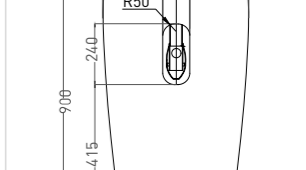

ALDA 160 x 70

ВАННА ОТДЕЛЬНОСТОЯЩАЯ

Артикул: 101914G
В материале **S-SENSE**
Размер: 1600 x 700 x 600 мм
Вес нетто / брутто: 129 / 180 кг

Артикул: 101924M
В материале **S-STONE**
Размер: 1600 x 700 x 600 мм
Вес нетто / брутто: 100 / 151 кг

Объём до перелива: 280 л
Глубина до перелива: 380 мм
Покрытие: глянцевое / матовое
Цвет: белый / RAL Classic
Комплектация: интегрированный слив-перелив, сифон, донный клапан Click-Clack в цвете изделия с логотипом Salini
Требуемый смеситель: напольный

ALDA 160 x 80

ВАННА ОТДЕЛЬНОСТОЯЩАЯ

Артикул: 101913G
В материале **S-SENSE**
Размер: 1600 x 800 x 595 мм
Вес нетто / брутто: 124 / 175 кг

Артикул: 101923M
В материале **S-STONE**
Размер: 1600 x 800 x 595 мм
Вес нетто / брутто: 100 / 151 кг

Объём до перелива: 302 л
Глубина до перелива: 380 мм
Покрытие: глянцевое / матовое
Цвет: белый / RAL Classic
Комплектация: интегрированный слив-перелив, сифон, донный клапан Click-Clack в цвете изделия с логотипом Salini
Требуемый смеситель: напольный

ALDA 170

ВАННА ОТДЕЛЬНОСТОЯЩАЯ

Артикул: 101912G
В материале **S-SENSE**
Размер: 1700 x 810 x 595 мм
Вес нетто / брутто: 137 / 188 кг

Артикул: 101922M
В материале **S-STONE**
Размер: 1700 x 810 x 595 мм
Вес нетто / брутто: 105 / 156 кг

Объём до перелива: 350 л
Глубина до перелива: 390 мм
Покрытие: глянцевое / матовое
Цвет: белый / RAL Classic
Комплектация: интегрированный слив-перелив, сифон, донный клапан Click-Clack в цвете изделия с логотипом Salini
Требуемый смеситель: напольный

ALDA 178

ВАННА ОТДЕЛЬНОСТОЯЩАЯ

Артикул: 101911G
В материале **S-SENSE**
Размер: 1780 x 920 x 580 мм
Вес нетто / брутто: 179 / 230 кг

Артикул: 101911SM
В материале **S-STONE**
Размер: 1780 x 920 x 580 мм
Вес нетто / брутто: 135 / 186 кг