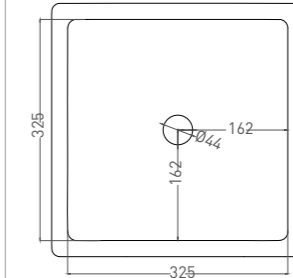

CALLISTA 05

РАКОВИНА НАКЛАДНАЯ

Материал: S-Sense / S-Stone
Артикул: 1101105G / 1101205SM
Размер: 370 x 370 x 85 мм
Вес нетто / брутто: 5,5 / 7 кг, 4 / 6 кг
Покрытие: глянцевое / матовое
Цвет: белый / RAL Classic
Комплектация: раковина
Требуемый смеситель: настольный / настенный
Тип монтажа: на столешницу