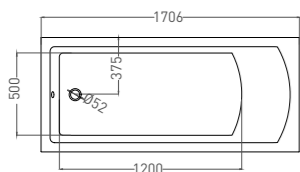

CASCATA 170

ВАННА ВСТРАИВАЕМАЯ

Артикул: 104113G / 104113M
В материале S-SENSE
Размер: 1698 x 750 x 590 мм
Вес нетто / брутто: 62 / 113 кг

Артикул: 104123M
В материале S-STONE
Размер: 1698 x 750 x 590 мм
Вес нетто / брутто: 57 / 108 кг

Объём до перелива: 275 л
Глубина до перелива: 390 мм
Покрытие: глянцевое / матовое
Цвет: белый / RAL Classic
Комплектация: ванна, интегрированный слив-перелив, сифон, донный клапан Click-Clack в цвете изделия с логотипом Salini, регулируемые ножки до 20 мм
Требуемый смеситель: настенный / напольный