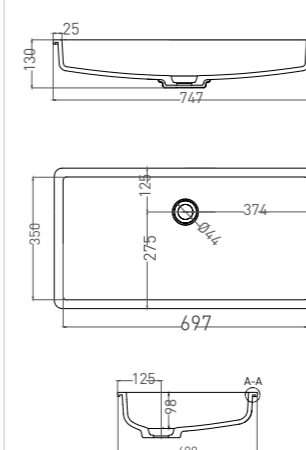

MAREA 10

РАКОВИНА ВСТРАИВАЕМАЯ

Артикул: 1802210M
Размер: 747 x 400 x 130 мм
Вес нетто / брутто: 9 / 11 кг
Материал: S-Stone
Покрытие: матовое
Цвет: белый / RAL Classic
Комплектация: раковина
Требуемый смеситель: настольный / настенный
Тип монтажа: полувстраиваемая