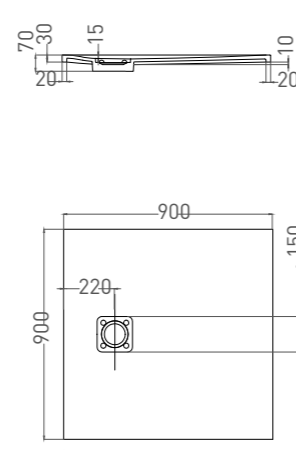

OASI 100 x 100

душевой поддон

Артикул: 120324M
Размер: 1000 x 1000 x 30 мм
Вес нетто / брутто: 35 / 36 кг
Материал: S-Stone

Покрытие: матовое
Цвет: белый / RAL Classic
Комплектация: душевой поддон, сифон