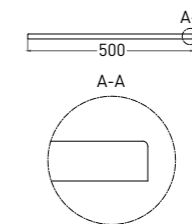

COSTA 150

СТОЛЕШНИЦА

Артикул: 200124M
В материале **S-STONE**
Размер: 1500 x 500 x 15 мм
Вес нетто / брутто: 20,81 / 27,31 кг

Покрытие: матовое
Цвет: белый / RAL Classic