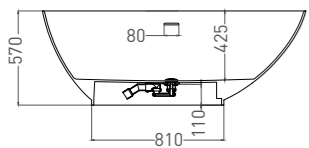

PAOLA 160 IN
ВАННА ОТДЕЛЬНОСТОЯЩАЯ

Артикул: 101611G
В материале **S-SENSE**
Размер: 1600 x 770 x 540 мм
Вес нетто / брутто: 130 / 181 кг

Артикул: 101611SM
В материале **S-STONE**
Размер: 1600 x 770 x 540 мм
Вес нетто / брутто: 108 / 159 кг