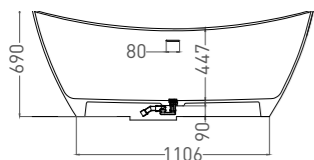

NOEMI 170

ВАННА ОТДЕЛЬНОСТОЯЩАЯ

Артикул: 101712G
В материале **S-SENSE**
Размер: 1705 x 755 x 690 мм
Вес нетто / брутто: 122 / 173 кг

Артикул: 101722M
В материале **S-STONE**
Размер: 1700 x 750 x 690 мм
Вес нетто / брутто: 100 / 151 кг

Объем до перелива: 280 л
Глубина до перелива: 380 мм
Покрытие: глянцевое / матовое
Цвет: белый / RAL Classic
Комплектация: интегрированный слив-перелив, сифон, донный клапан Click-Clack в цвете изделия с логотипом Salini
Требуемый смеситель: напольный