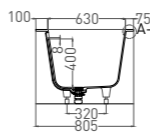

ORLANDA AXIS KIT 190

ВАННА ВСТРАИВАЕМАЯ

Артикул: 103311G / 103311M
В материале **S-SENSE**
Размер: 1911 x 805 x 590 / 610 мм
Вес нетто / брутто: 95 / 146 кг

Артикул: 103321M
В материале **S-STONE**
Размер: 1896 x 795 x 590 / 610 мм
Вес нетто / брутто: 76 / 127 кг

Объём до перелива: 320 л
Глубина до перелива: 400 мм
Покрытие: глянцевое / матовое
Цвет: белый / RAL Classic
Комплектация: ванна, интегрированный слив-перелив, сифон, донный клапан Click-Clack в цвете изделия с логотипом Salini, регулируемые ножки до 20 мм
Требуемый смеситель: настенный / напольный

ORLANDA PLUS 190

ВАННА ВСТРАИВАЕМАЯ

Артикул: 102014G / 102014M
В материале **S-SENSE**
Размер: 1900 x 1004 x 590 / 610 мм
Вес нетто / брутто: 108 / 159 кг

Артикул: 102024M
В материале **S-STONE**
Размер: 1900 x 1000 x 590 / 610 мм
Вес нетто / брутто: 80 / 131 кг

Объём до перелива: 302 л
Глубина до перелива: 380 мм
Покрытие: глянцевое / матовое
Цвет: белый / RAL Classic
Комплектация: ванна, регулируемые ножки до 20 мм
Требуемый смеситель: настенный / напольный