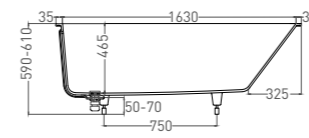

ORNELLA KIT 170 x 80

ВАННА ВСТРАИВАЕМАЯ

Артикул: 102414G / 102414M
В материале **S-SENSE**
Размер: 1700 x 800 x 590 / 610 мм
Вес нетто / брутто: 75 / 126 кг

Артикул: 102424M
В материале **S-STONE**
Размер: 1700 x 800 x 590 / 610 мм
Вес нетто / брутто: 60 / 111 кг

Объём до перелива: 240 л
Глубина до перелива: 390 мм
Покрытие: глянцевое / матовое
Цвет: белый / RAL Classic
Комплектация: ванна, интегрированный слив-перелив, сифон, донный клапан Click-Clack в цвете изделия с логотипом Salini, регулируемые ножки до 20 мм
Требуемый смеситель: настенный / напольный

ORNELLA 180 x 80

ВАННА ВСТРАИВАЕМАЯ

Артикул: 102312G / 102312M
В материале **S-SENSE**
Размер: 1800 x 800 x 590 / 610 мм
Вес нетто / брутто: 85 / 136 кг

Артикул: 102322M
В материале **S-STONE**
Размер: 1800 x 800 x 590 / 610 мм
Вес нетто / брутто: 65 / 116 кг

Объём до перелива: 287 л
Глубина до перелива: 400 мм
Покрытие: глянцевое / матовое
Цвет: белый / RAL Classic
Комплектация: ванна, регулируемые ножки до 20 мм
Требуемый смеситель: настенный / напольный