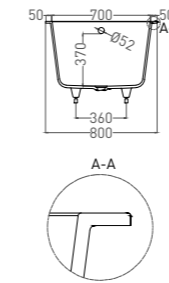

ORLANDA 160 x 70

ВАННА ВСТРАИВАЕМАЯ

Артикул: 102015G / 102015M
В материале **S-SENSE**
Размер: 1600 x 700 x 590 / 610 мм
Вес нетто / брутто: 77 / 128 кг

Артикул: 102025M
В материале **S-STONE**
Размер: 1600 x 700 x 590 / 610 мм
Вес нетто / брутто: 57 / 108 кг

Объем до перелива: 237 л
Глубина до перелива: 370 мм
Покрытие: глянцевое / матовое
Цвет: белый / RAL Classic
Комплектация: ванна, регулируемые ножки до 20 мм
Требуемый смеситель: настенный / напольный

ORLANDA KIT 160 x 70

ВАННА ВСТРАИВАЕМАЯ

Артикул: 102115G / 102115M
В материале **S-SENSE**
Размер: 1600 x 700 x 590 / 610 мм
Вес нетто / брутто: 77 / 128 кг

Артикул: 102125M
В материале **S-STONE**
Размер: 1600 x 700 x 590 / 610 мм
Вес нетто / брутто: 57 / 108 кг

Объем до перелива: 237 л
Глубина до перелива: 370 мм
Покрытие: глянцевое / матовое
Цвет: белый / RAL Classic
Комплектация: ванна, интегрированный слив-перелив, сифон, донный клапан Click-Clack в цвете изделия с логотипом Salini, регулируемые ножки до 20 мм
Требуемый смеситель: настенный / напольный

ORLANDA 170 x 70

ВАННА ВСТРАИВАЕМАЯ

Артикул: 102011G / 102011M
В материале **S-SENSE**
Размер: 1700 x 700 x 590 / 610 мм
Вес нетто / брутто: 77 / 128 кг

Артикул: 102021M
В материале **S-STONE**
Размер: 1685 x 690 x 590 / 610 мм
Вес нетто / брутто: 57 / 114 кг

Объем до перелива: 237 л
Глубина до перелива: 370 мм
Покрытие: глянцевое / матовое
Цвет: белый / RAL Classic
Комплектация: ванна, регулируемые ножки до 20 мм
Требуемый смеситель: настенный / напольный

ORLANDA KIT 170 x 70

ВАННА ВСТРАИВАЕМАЯ

Артикул: 102111G / 102111M
В материале **S-SENSE**
Размер: 1700 x 700 x 590 / 610 мм
Вес нетто / брутто: 77 / 128 кг

Артикул: 102121M
В материале **S-STONE**
Размер: 1685 x 690 x 590 / 610 мм
Вес нетто / брутто: 57 / 108 кг