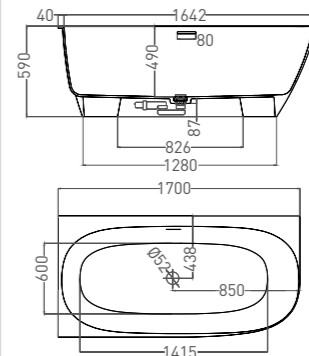

SOFIA CORNER L

ВАННА ПРИСТЕННАЯ УГЛОВАЯ

Артикул: 102515G
В материале **S-SENSE**
Размер: 1700 x 850 x 590 мм
Вес нетто / брутто: 144 / 195 кг

Артикул: 102525M
В материале **S-STONE**
Размер: 1700 x 850 x 590 мм
Вес нетто / брутто: 113 / 164 кг

Объем до перелива: 340 л
Глубина до перелива: 390 мм
Покрытие: глянцевое / матовое
Цвет: белый / RAL Classic
Комплектация: интегрированный слив-перелив, сифон, донный клапан Click-Clack в цвете изделия с логотипом Salini
Требуемый смеситель: настенный / на борт ванны