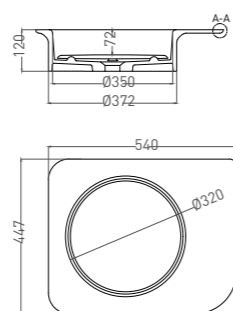

NINFEA FRAME

КОНСОЛЬ

Артикул: 27N114
Материал: сталь, стекло, S-Stone
Размер: 1405 x 505 x 740 мм
Покрытие: матовое
Цвет: черный
Комплектация: консоль со столешницей S-Stone, раковина Ninfea 02 в материале S-Stone, полка из тонированного закалённого стекла, полочка для мелочей с S-Stone, зеркало в металлической раме, инструкция по монтажу, паспорт изделия