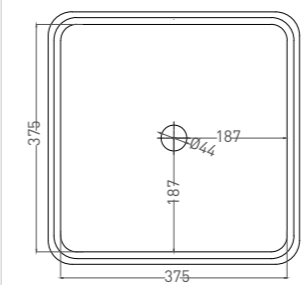

GLORIA 03

РАКОВИНА НАКЛАДНАЯ

Артикул: 1102203M
Размер: 415 x 415 x 150 мм
Вес нетто / брутто: 8 / 10 кг
Материал: S-Stone
Покрытие: матовое
Цвет: белый / RAL Classic
Комплектация: раковина
Требуемый смеситель: настольный / настенный
Тип монтажа: на столешницу