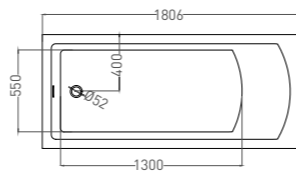

CASCATA 180 KIT

ВАННА ВСТРАИВАЕМАЯ

Артикул: 104513G / 104513M
В материале S-SENSE
Размер: 1880 x 800 x 590 мм
Вес нетто / брутто: 68 / 119 кг
Глубина до перелива: 364 мм

Артикул: 104523M
В материале S-STONE
Размер: 1880 x 800 x 590 мм
Вес нетто / брутто: 63 / 114 кг
Глубина до перелива: 390 мм

Объём до перелива: 325 л
Покрытие: глянцевое / матовое
Цвет: белый / RAL Classic
Комплектация: ванна, интегрированный слив-перелив, сифон, донный клапан Click-Clack в цвете изделия с логотипом Salini, регулируемые ножки до 20 мм
Требуемый смеситель: настенный / напольный