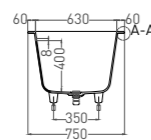

ORLANDA AXIS KIT 170

ВАННА ВСТРАИВАЕМАЯ

Артикул: 103313G / 103313M
В материале **S-SENSE**
Размер: 1700 x 750 x 590 / 610 мм
Вес нетто / брутто: 67 / 118 кг

Артикул: 103323M
В материале **S-STONE**
Размер: 1700 x 750 x 590 / 610 мм
Вес нетто / брутто: 52 / 103 кг

Объём до перелива: 277 л
Глубина до перелива: 400 мм
Покрытие: глянцевое / матовое
Цвет: белый / RAL Classic
Комплектация: ванна, интегрированный слив-перелив, сифон, донный клапан Click-Clack в цвете изделия с логотипом Salini, регулируемые ножки до 20 мм
Требуемый смеситель: настенный / напольный

ORLANDA AXIS 180

ВАННА ВСТРАИВАЕМАЯ

Артикул: 103212G / 103212M
В материале **S-SENSE**
Размер: 1804 x 800 x 590 / 610 мм
Вес нетто / брутто: 90 / 141 кг

Артикул: 103222M
В материале **S-STONE**
Размер: 1804 x 800 x 590 / 610 мм
Вес нетто / брутто: 75 / 126 кг

Объём до перелива: 320 л
Глубина до перелива: 400 мм
Покрытие: глянцевое / матовое
Цвет: белый / RAL Classic
Комплектация: ванна, регулируемые ножки до 20 мм
Требуемый смеситель: настенный / напольный