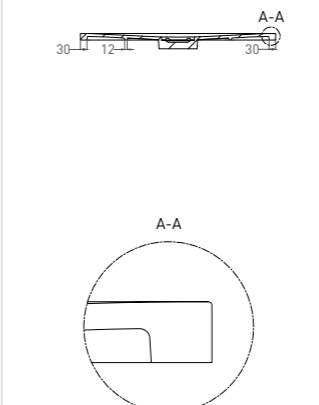

CAPRI

душевой поддон

Артикул: 120211G / 120211M
Материал: S-Sense
Размер: 1500 x 800 x 82 мм
Вес нетто / брутто: 50 / 51 кг

Артикул: 120221M
Материал: S-Stone
Покрытие: матовое
Цвет: белый / RAL Classic
Комплектация: душевой поддон, сифон

OASI 80 x 80

душевой поддон

Артикул: 120323M
Размер: 800 x 800 x 30 мм
Вес нетто / брутто: 23 / 24 кг
Материал: S-Stone

Покрытие: матовое
Цвет: белый / RAL Classic
Комплектация: душевой поддон, сифон

OASI 90 x 90

душевой поддон

Артикул: 120321M
Размер: 900 x 900 x 30 мм
Вес нетто / брутто: 28 / 29 кг
Материал: S-Stone

Покрытие: матовое
Цвет: белый / RAL Classic
Комплектация: душевой поддон, сифон

OASI 100 x 100

душевой поддон

Артикул: 120324M
Размер: 1000 x 1000 x 30 мм
Вес нетто / брутто: 35 / 36 кг
Материал: S-Stone

Покрытие: матовое
Цвет: белый / RAL Classic
Комплектация: душевой поддон, сифон

OASI 120 x 90

душевой поддон

Артикул: 120322M
Размер: 1200 x 900 x 30 мм
Вес нетто / брутто: 39 / 40 кг
Материал: S-Stone

Покрытие: матовое
Цвет: белый / RAL Classic
Комплектация: душевой поддон, сифон

OASI 120 x 100

душевой поддон

Артикул: 120325M
Размер: 1200 x 1000 x 30 мм
Вес нетто / брутто: 42 / 43 кг
Материал: S-Stone

Покрытие: матовое
Цвет: белый / RAL Classic
Комплектация: душевой поддон, сифон