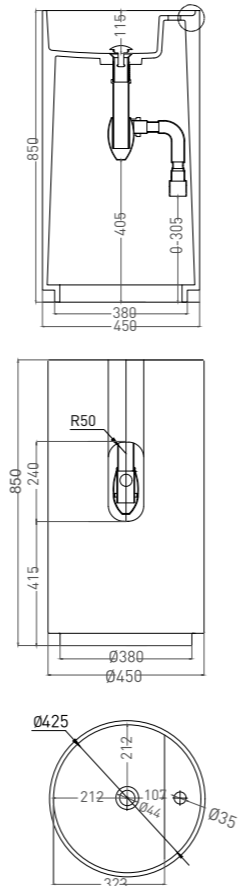

Артикул: 130114G
В материале **S-SENSE**
Размер: 450 x 450 x 850 мм
Вес нетто / брутто: 72 / 85 кг

Артикул: 130124M
В материале **S-STONE**
Размер: 450 x 450 x 850 мм
Вес нетто / брутто: 58 / 70 кг

Покрытие: глянцевое / матовое
Цвет: белый / RAL Classic
Комплектация: раковина, донный клапан Click-Clack в белом цвете
Требуемый смеситель: на раковину / напольный
Требуемый смеситель: напольный