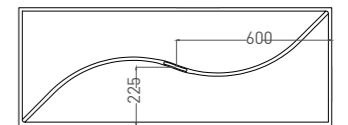

РАКОВИНА НАКЛАДНАЯ

Артикул: 1401201M
В материале **S-STONE**
Размер: 1195 x 450 x 130 мм
Вес нетто / брутто: 32 / 33 кг

Покрытие: матовое
Цвет: белый / RAL Classic
Комплектация: раковина, сифон
Требуемый смеситель:
настольный / настенный