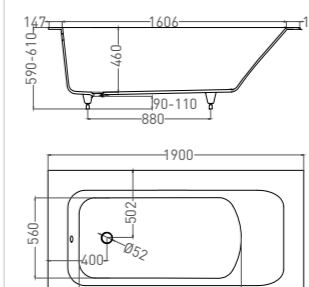

ORLANDA AXIS 170

ВАННА ВСТРАИВАЕМАЯ

Артикул: 103213G / 103213M
В материале **S-SENSE**
Размер: 1700 x 750 x 590 / 610 мм
Вес нетто / брутто: 67 / 118 кг

Артикул: 103223M
В материале **S-STONE**
Размер: 1700 x 750 x 590 / 610 мм
Вес нетто / брутто: 52 / 103 кг

Объём до перелива: 277 л
Глубина до перелива: 400 мм
Покрытие: глянцевое / матовое
Цвет: белый / RAL Classic
Комплектация: ванна, регулируемые ножки до 20 мм
Требуемый смеситель: настенный / напольный

ORLANDA AXIS KIT 170

ВАННА ВСТРАИВАЕМАЯ

Артикул: 103313G / 103313M
В материале **S-SENSE**
Размер: 1700 x 750 x 590 / 610 мм
Вес нетто / брутто: 67 / 118 кг

Артикул: 103323M
В материале **S-STONE**
Размер: 1700 x 750 x 590 / 610 мм
Вес нетто / брутто: 52 / 103 кг

Объём до перелива: 277 л
Глубина до перелива: 400 мм
Покрытие: глянцевое / матовое
Цвет: белый / RAL Classic
Комплектация: ванна, интегрированный слив-перелив, сифон, донный клапан Click-Clack в цвете изделия с логотипом Salini, регулируемые ножки до 20 мм
Требуемый смеситель: настенный / напольный

ORLANDA AXIS 180

ВАННА ВСТРАИВАЕМАЯ

Артикул: 103212G / 103212M
В материале **S-SENSE**
Размер: 1804 x 800 x 590 / 610 мм
Вес нетто / брутто: 90 / 141 кг

Артикул: 103222M
В материале **S-STONE**
Размер: 1804 x 800 x 590 / 610 мм
Вес нетто / брутто: 75 / 126 кг

Объём до перелива: 320 л
Глубина до перелива: 400 мм
Покрытие: глянцевое / матовое
Цвет: белый / RAL Classic
Комплектация: ванна, регулируемые ножки до 20 мм
Требуемый смеситель: настенный / напольный

ORLANDA AXIS KIT 180

ВАННА ВСТРАИВАЕМАЯ

Артикул: 103312G / 103312M
В материале **S-SENSE**
Размер: 1804 x 800 x 590 / 610 мм
Вес нетто / брутто: 90 / 141 кг

Артикул: 103322M
В материале **S-STONE**
Размер: 1804 x 800 x 590 / 610 мм
Вес нетто / брутто: 75 / 126 кг