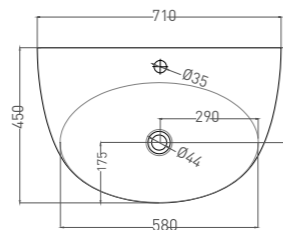

ALDA WALL 01

РАКОВИНА ПРИСТЕННАЯ

Артикул: 101913G
В материалах **S-SENSE**
Размер: 580 x 450 x 150 мм
Вес нетто / брутто: 15 / 17 кг

Артикул: 101923M
В материале **S-STONE**
Размер: 580 x 450 x 150 мм
Вес нетто / брутто: 13 / 15 кг

Покрытие: глянцевое / матовое
Цвет: белый / RAL Classic
Комплектация: раковина с отверстием под смеситель
Требуемый смеситель: на раковину
Тип монтажа: подвесной / накладной

ALDA WALL 02

РАКОВИНА ПРИСТЕННАЯ

Артикул: 101912G
В материалах **S-SENSE**
Размер: 580 x 450 x 150 мм
Вес нетто / брутто: 14 / 16 кг

Артикул: 101922M
В материале **S-STONE**
Размер: 580 x 450 x 150 мм
Вес нетто / брутто: 12 / 14 кг

Покрытие: глянцевое / матовое
Цвет: белый / RAL Classic
Комплектация: раковина с отверстием под смеситель
Требуемый смеситель: на раковину
Тип монтажа: подвесной / накладной

ALDA WALL 03

РАКОВИНА ПРИСТЕННАЯ

Артикул: 101911G
В материалах **S-SENSE**
Размер: 710 x 450 x 150 мм
Вес нетто / брутто: 17 / 19 кг

Артикул: 101911SM
В материале **S-STONE**
Размер: 710 x 450 x 150 мм
Вес нетто / брутто: 15 / 17 кг

Покрытие: глянцевое / матовое
Цвет: белый / RAL Classic
Комплектация: раковина с отверстием под смеситель
Требуемый смеситель: на раковину
Тип монтажа: подвесной / накладной

ALDA