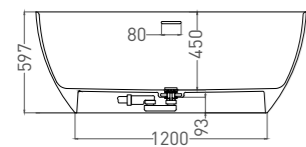

ALDA 160 x 70

ВАННА ОТДЕЛЬНОСТОЯЩАЯ

Артикул: 101914G
В материале **S-SENSE**
Размер: 1600 x 700 x 600 мм
Вес нетто / брутто: 129 / 180 кг

Артикул: 101924M
В материале **S-STONE**
Размер: 1600 x 700 x 600 мм
Вес нетто / брутто: 100 / 151 кг

Объём до перелива: 280 л
Глубина до перелива: 380 мм
Покрытие: глянцевое / матовое
Цвет: белый / RAL Classic
Комплектация: интегрированный слив-перелив, сифон, донный клапан Click-Clack в цвете изделия с логотипом Salini
Требуемый смеситель: напольный