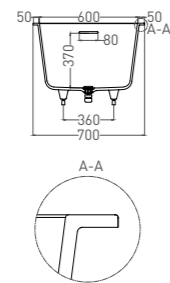

ORLANDA 170 x 70

ВАННА ВСТРАИВАЕМАЯ

Артикул: 102011G / 102011M
В материале **S-SENSE**
Размер: 1700 x 700 x 590 / 610 мм
Вес нетто / брутто: 77 / 128 кг

Артикул: 102021M
В материале **S-STONE**
Размер: 1685 x 690 x 590 / 610 мм
Вес нетто / брутто: 57 / 114 кг

Объем до перелива: 237 л
Глубина до перелива: 370 мм
Покрытие: глянцевое / матовое
Цвет: белый / RAL Classic
Комплектация: ванна, регулируемые ножки до 20 мм
Требуемый смеситель: настенный / напольный