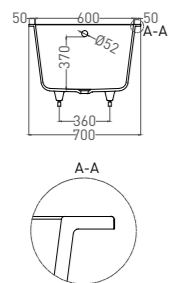

ORLANDA KIT 160 x 70

ВАННА ВСТРАИВАЕМАЯ

Артикул: 102115G / 102115M
В материале **S-SENSE**
Размер: 1600 x 700 x 590 / 610 мм
Вес нетто / брутто: 77 / 128 кг

Артикул: 102125M
В материале **S-STONE**
Размер: 1600 x 700 x 590 / 610 мм
Вес нетто / брутто: 57 / 108 кг

Объем до перелива: 237 л
Глубина до перелива: 370 мм
Покрытие: глянцевое / матовое
Цвет: белый / RAL Classic
Комплектация: ванна, интегрированный слив-перелив, сифон, донный клапан Click-Clack в цвете изделия с логотипом Salini, регулируемые ножки до 20 мм
Требуемый смеситель: настенный / напольный