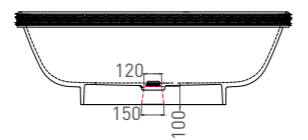

GRECA

РАКОВИНА ПОЛУВСТРАИВАЕМАЯ

Артикул:
В материалах **S-STONE**
Размер: 645 x 168 x 385 мм
Вес нетто / брутто: 19 / 23 кг

Покрытие: матовое
Цвет: белый / RAL Classic
Комплектация: раковина
Требуемый смеситель: настольный / настенный
Тип монтажа: на столешницу