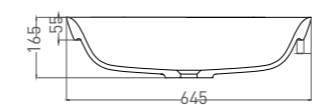

Полувстраиваемая раковина MAREA 01

Встраиваемая раковина MAREA 06

ТЕХНИЧЕСКАЯ ИНФОРМАЦИЯ

MAREA 01

РАКОВИНА ПОЛУВСТРАИВАЕМАЯ

Артикул: 1802201M
Размер: 645 x 387 x 165 мм
Вес нетто / брутто: 8 / 13 кг
Материал: S-Stone
Покрытие: матовое
Цвет: белый / RAL Classic
Комплектация: раковина
Требуемый смеситель: настольный / настенный
Тип монтажа: полувстраиваемая