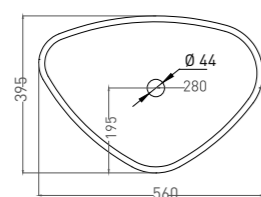

GLORIA 07

РАКОВИНА НАКЛАДНАЯ

Артикул: 1102207M
Размер: 595 x 395 x 125 мм
Вес нетто / брутто: 18,5 / 21 кг
Материал: S-Stone
Покрытие: матовое
Цвет: белый / RAL Classic
Комплектация: раковина
Требуемый смеситель: настольный / настенный
Тип монтажа: на столешницу