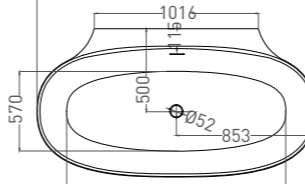

ALDA WALL 170

ВАННА ПРИСТЕННАЯ

Артикул: 101915G
В материале **S-SENSE**
Размер: 1707 x 905 x 610 мм
Вес нетто / брутто: 133 / 184 кг

Артикул: 101925M
В материале **S-STONE**
Размер: 1705 x 892 x 610 мм
Вес нетто / брутто: 114 / 165 кг

Объём до перелива: 350 л
Глубина до перелива: 400 мм
Покрытие: глянцевое / матовое
Цвет: белый / RAL Classic
Комплектация: интегрированный слив-перелив, сифон, донный клапан Click-Clack в цвете изделия с логотипом Salini
Требуемый смеситель: напольный / на борт ванны

ALDA 01

РАКОВИНА НАКЛАДНАЯ

Артикул: 110611G
В материалах **S-SENSE**
Размер: 580 x 350 x 150 мм
Вес нетто / брутто: 11 / 12 кг

Артикул: 110621M
В материале **S-STONE**
Размер: 580 x 350 x 150 мм
Вес нетто / брутто: 9 / 10 кг

Покрытие: глянцевое / матовое
Цвет: белый / RAL Classic
Комплектация: раковина
Требуемый смеситель: настольный / настенный
Тип монтажа: на столешницу