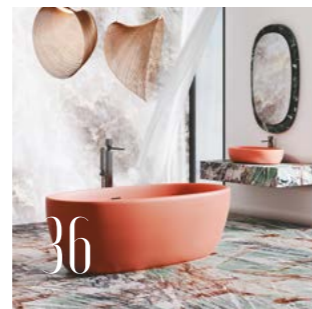

- 22 NINFEA коллекция
- 30 ORIENTE коллекция
- 36 LUCE коллекция
- 44 GRECA коллекция
- 52 ALDA коллекция
- 62 SOFIA коллекция
- 74 MONA коллекция
- 82 NOEMI коллекция
- 90 PAOLA коллекция
- 98 DIVA ванна
- 102 AGATHA ванна
- 108 ISOLA ванна
- 112 CASCATA ванны
- 120 ORLANDA ванны
- 130 ORNELLA ванны
- 140 ARMONIA раковины
- 150 CALLISTA раковины
- 154 GLORIA раковины
- 160 MAREA раковины
- 166 OTTAVIA раковина
- 167 SONATA раковина
- 170 ONDA раковины
- 178 COSTA столешница
- 182 GEMELLI унитаз и биде
- 186 PURO инсталляция
- 188 CAPRI душевой поддон
- 188 OASI душевые поддоны
- 192 DOMINO мебель
- 200 GRAZIA мебель
- 202 OMBRA зеркала
- 206 GOCCE DI SALINI аксессуары
- 208 GABBIANO аксессуары
- 210 Комплектующие