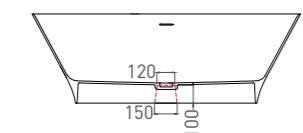

MONA 180

ВАННА ОТДЕЛЬНОСТОЯЩАЯ

Артикул: 102911G
В материале **S-SENSE**
Размер: 1807 x 815 x 590 мм
Вес нетто / брутто: 100 / 151 кг

Артикул: 102921M
В материале **S-STONE**
Размер: 1790 x 805 x 590 мм
Вес нетто / брутто: 95 / 146 кг

Объем до перелива: 345 л
Глубина до перелива: 400 мм
Покрытие: глянцевое / матовое
Цвет: белый / RAL Classic
Комплектация: интегрированный слив-перелив, сифон, донный клапан Click-Clack в цвете изделия с логотипом Salini
Требуемый смеситель: напольный

MONA

РАКОВИНА НАКЛАДНАЯ

Артикул: 110811G
В материалах **S-SENSE**
Размер: 600 x 390 x 165 мм
Вес нетто / брутто: 12 / 14 кг

Артикул: 110821M
В материале **S-STONE**
Размер: 600 x 390 x 165 мм
Вес нетто / брутто: 10 / 12 кг

Покрытие: глянцевое / матовое
Цвет: белый / RAL Classic
Комплектация: раковина
Требуемый смеситель: настольный / настенный
Тип монтажа: на столешницу