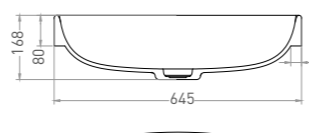

GRECA

РАКОВИНА ПОЛУВСТРАИВАЕМАЯ

Артикул:
В материалах **S-STONE**
Размер: 645 x 168 x 385 мм
Вес нетто / брутто: 19 / 23 кг

Покрытие: матовое
Цвет: белый / RAL Classic
Комплектация: раковина
Требуемый смеситель: настольный / настенный
Тип монтажа: на столешницу