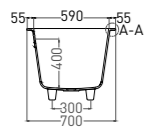

ORNELLA AXIS KIT 170 x 70
ВАННА ВСТРАИВАЕМАЯ