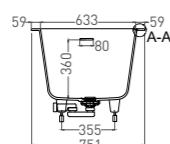

CASCATA 170 KIT

ВАННА ВСТРАИВАЕМАЯ

Артикул: 104313G / 104313M
В материале S-SENSE
Размер: 1698 x 750 x 590 мм
Вес нетто / брутто: 62 / 113 кг

Артикул: 104323M
В материале S-STONE
Размер: 1698 x 750 x 590 мм
Вес нетто / брутто: 57 / 108 кг

Объём до перелива: 275 л
Глубина до перелива: 390 мм
Покрытие: глянцевое / матовое
Цвет: белый / RAL Classic
Комплектация: ванна, интегрированный слив-перелив, сифон, донный клапан Click-Clack в цвете изделия с логотипом Salini, регулируемые ножки до 20 мм
Требуемый смеситель: настенный / напольный