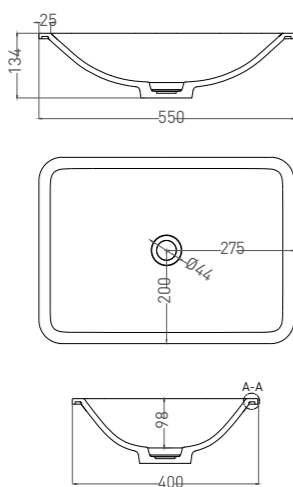

MAREA 06

РАКОВИНА ВСТРАИВАЕМАЯ

Артикул: 1802206M
Размер: 550 x 400 x 134 мм
Вес нетто / брутто: 6 / 9 кг
Материал: S-Stone
Покрытие: матовое
Цвет: белый / RAL Classic
Комплектация: раковина
Требуемый смеситель: настольный / настенный
Тип монтажа: полувстраиваемая