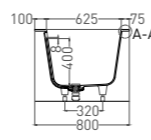

ORLANDA AXIS KIT 180

ВАННА ВСТРАИВАЕМАЯ

Артикул: 103312G / 103312M
В материале **S-SENSE**
Размер: 1804 x 800 x 590 / 610 мм
Вес нетто / брутто: 90 / 141 кг

Артикул: 103322M
В материале **S-STONE**
Размер: 1804 x 800 x 590 / 610 мм
Вес нетто / брутто: 75 / 126 кг

Объём до перелива: 320 л
Глубина до перелива: 400 мм
Покрытие: глянцевое / матовое
Цвет: белый / RAL Classic
Комплектация: ванна, интегрированный слив-перелив, сифон, донный клапан Click-Clack в цвете изделия с логотипом Salini, регулируемые ножки до 20 мм
Требуемый смеситель: настенный / напольный

ORLANDA AXIS 190

ВАННА ВСТРАИВАЕМАЯ

Артикул: 103211G / 103211M
В материале **S-SENSE**
Размер: 1911 x 805 x 590 / 610 мм
Вес нетто / брутто: 95 / 146 кг

Артикул: 103221M
В материале **S-STONE**
Размер: 1896 x 795 x 590 / 610 мм
Вес нетто / брутто: 75 / 126 кг

Объём до перелива: 320 л
Глубина до перелива: 400 мм
Покрытие: глянцевое / матовое
Цвет: белый / RAL Classic
Комплектация: ванна, регулируемые ножки до 20 мм
Требуемый смеситель: настенный / напольный