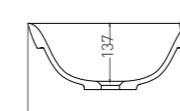

MAREA 03

РАКОВИНА ПОЛУВСТРАИВАЕМАЯ

Артикул: 1802203M
Размер: 415 x 415 x 165 мм
Вес нетто / брутто: 5,5 / 11 кг
Материал: S-Stone
Покрытие: матовое
Цвет: белый / RAL Classic
Комплектация: раковина
Требуемый смеситель: настольный / настенный
Тип монтажа: полувстраиваемая