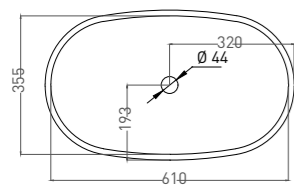

GLORIA 06

РАКОВИНА НАКЛАДНАЯ

Артикул: 1102206M
Размер: 560 x 390 x 165 мм
Вес нетто / брутто: 10 / 12 кг
Материал: S-Stone
Покрытие: матовое
Цвет: белый / RAL Classic
Комплектация: раковина
Требуемый смеситель: настольный / настенный
Тип монтажа: на столешницу