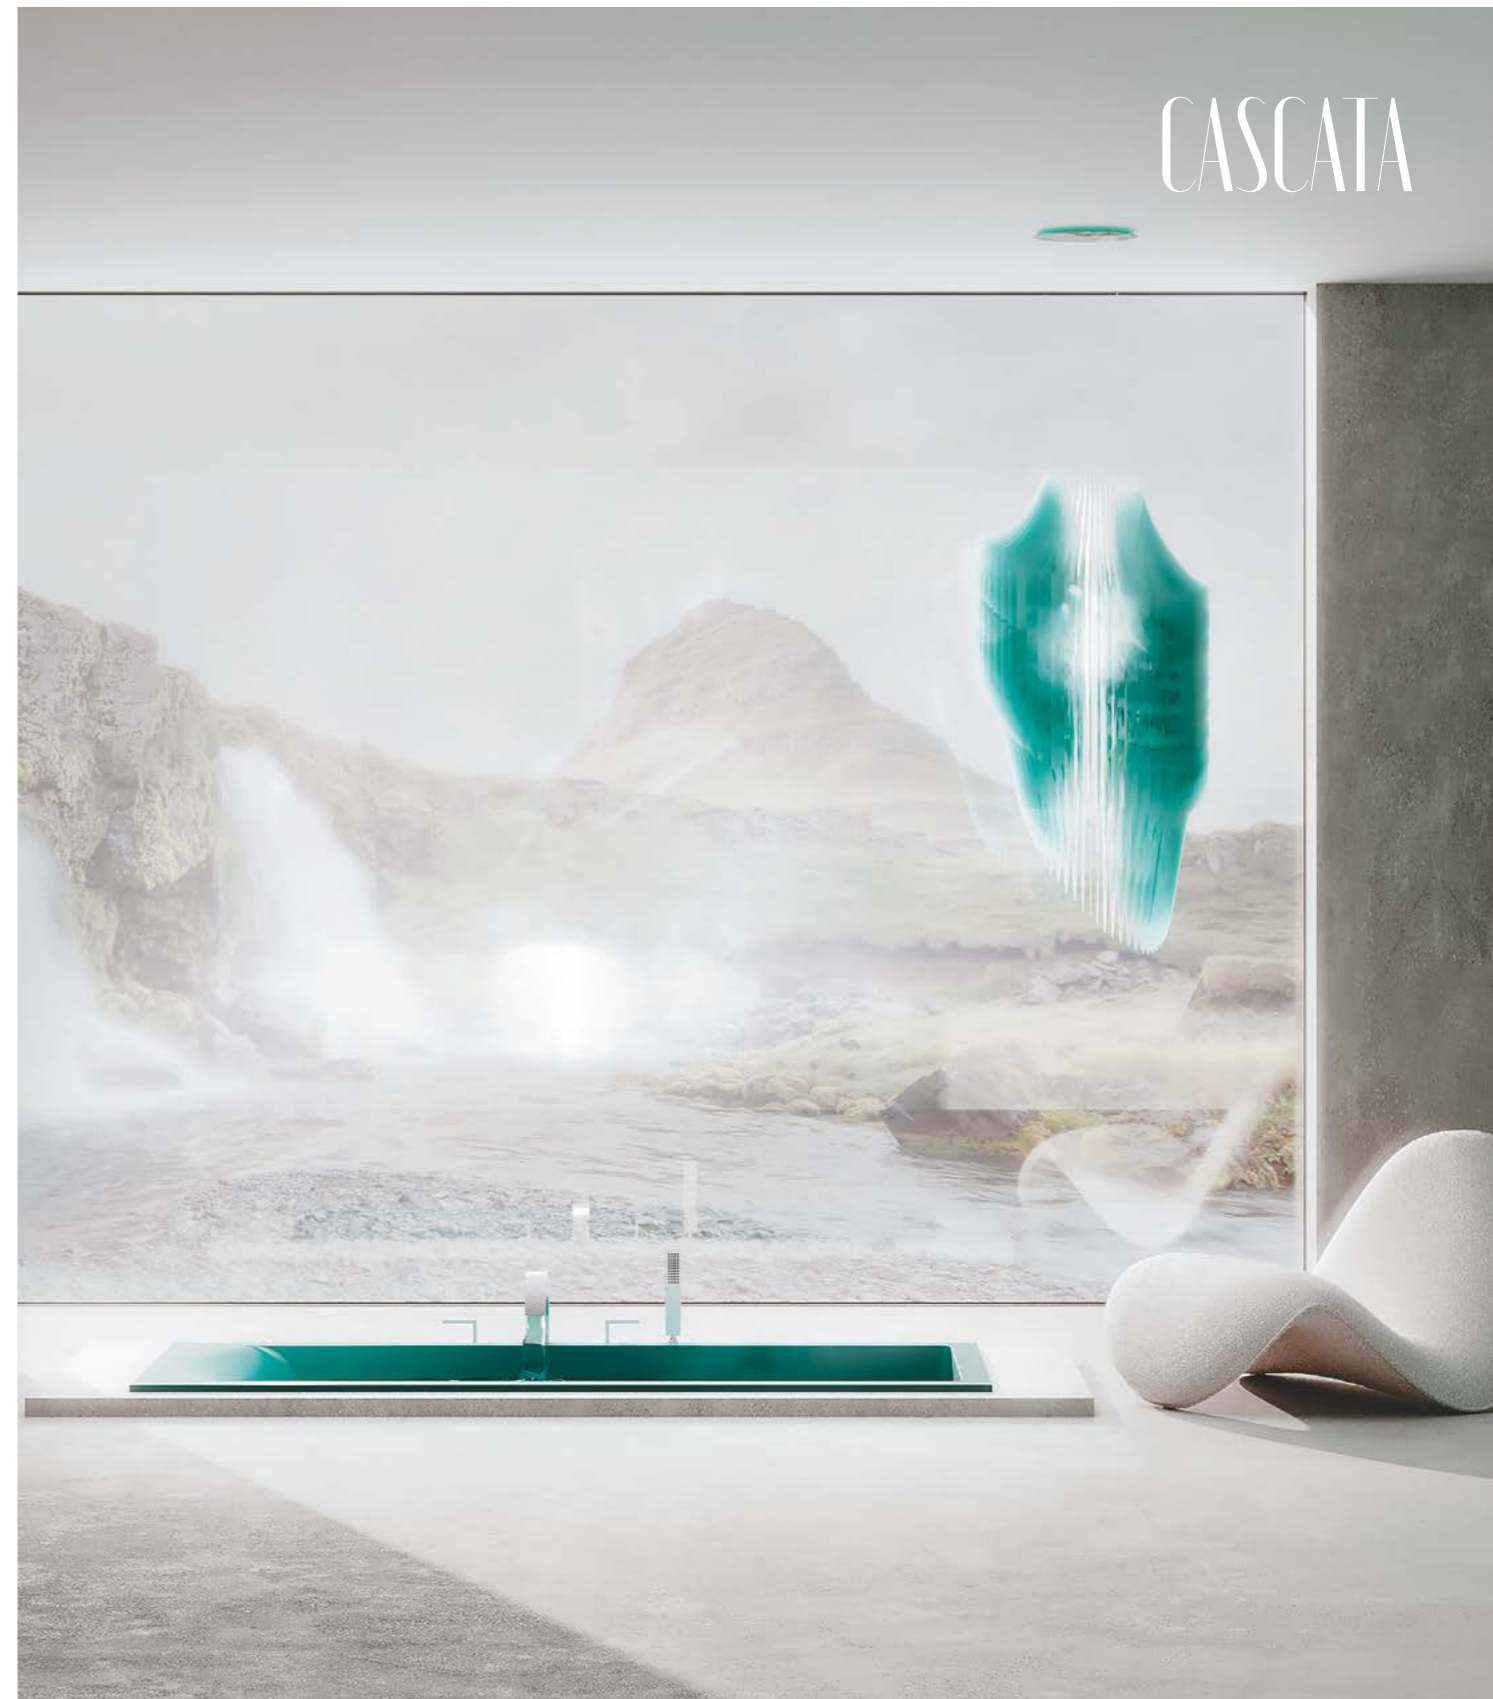

CASCATA 180

ВАННА ВСТРАИВАЕМАЯ

Артикул: 104213G / 104213M
В материале S-SENSE
Размер: 1880 x 800 x 590 мм
Вес нетто / брутто: 68 / 119 кг
Глубина до перелива: 364 мм

Артикул: 104223M
В материале S-STONE
Размер: 1880 x 800 x 590 мм
Вес нетто / брутто: 63 / 114 кг
Глубина до перелива: 390 мм

Объём до перелива: 325 л
Покрытие: глянцевое / матовое
Цвет: белый / RAL Classic
Комплектация: ванна, интегрированный слив-перелив, сифон, донный клапан Click-Clack в цвете изделия с логотипом Salini, регулируемые ножки до 20 мм
Требуемый смеситель: настенный / напольный

CASCATA 180 KIT

ВАННА ВСТРАИВАЕМАЯ

Артикул: 104513G / 104513M
В материале S-SENSE
Размер: 1880 x 800 x 590 мм
Вес нетто / брутто: 68 / 119 кг
Глубина до перелива: 364 мм

Артикул: 104523M
В материале S-STONE
Размер: 1880 x 800 x 590 мм
Вес нетто / брутто: 63 / 114 кг
Глубина до перелива: 390 мм

Объём до перелива: 325 л
Покрытие: глянцевое / матовое
Цвет: белый / RAL Classic
Комплектация: ванна, интегрированный слив-перелив, сифон, донный клапан Click-Clack в цвете изделия с логотипом Salini, регулируемые ножки до 20 мм
Требуемый смеситель: настенный / напольный

CASCATA