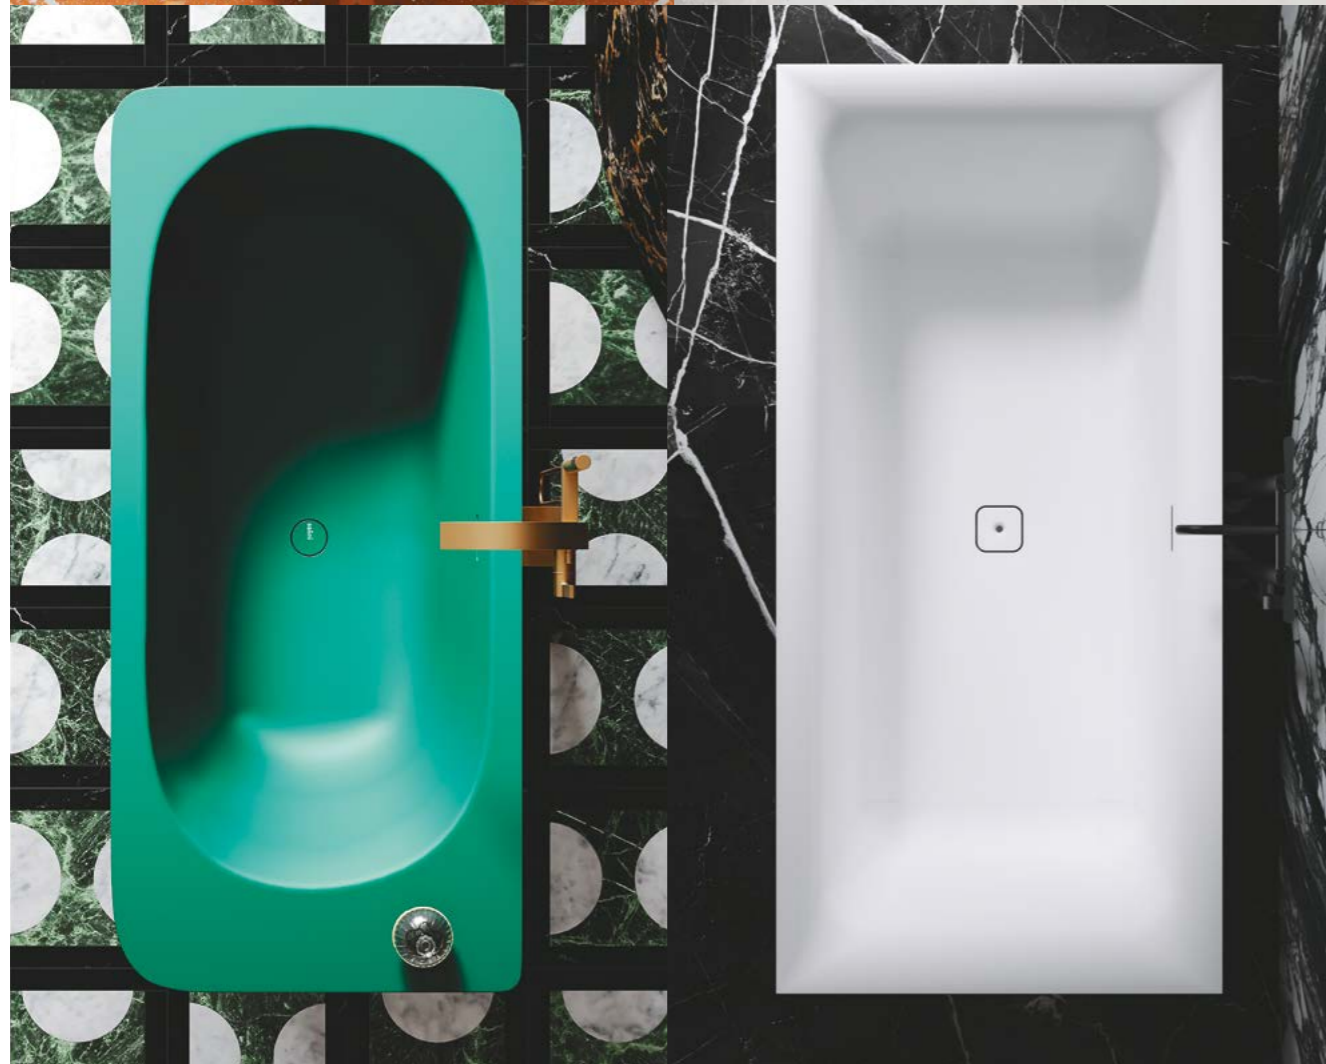

SALINI. L'ANIMA DELL'ACQUA

Дизайн изделий разрабатывается в собственном проектом бюро, а также известными европейскими дизайнерами эксклюзивно для Salini. Продукция абсолютно уникальна и этим ценна для покупателя. В каждой модели бренда отражены современные тенденции, яркие мотивы мирового искусства и внимательное отношение к деталям. Здесь нет ничего лишнего: в основе всего — функциональность и комфорт.

Ассортимент компании составляют стильные ванны, раковины, душевые поддоны, авторская мебель, зеркала, аксессуары для ванной комнаты и многое другое. Звезда Salini — ванна из коллекции LUCE — получила награду Red Dot Award 2023 Winner. Кроме того, бренд признан лучшим производителем сантехники 2023 года по версии журнала BUILD Magazine.

УНИКАЛЬНЫЙ ДИЗАЙН