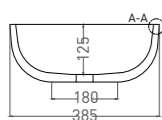

GLORIA 06

РАКОВИНА НАКЛАДНАЯ

Артикул: 1102206M
Размер: 560 x 390 x 165 мм
Вес нетто / брутто: 10 / 12 кг
Материал: S-Stone
Покрытие: матовое
Цвет: белый / RAL Classic
Комплектация: раковина
Требуемый смеситель: настольный / настенный
Тип монтажа: на столешницу