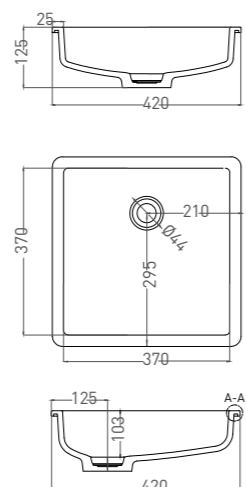

MAREA 07

РАКОВИНА ВСТРАИВАЕМАЯ

Артикул: 1802207M
Размер: 420 x 420 x 125 мм
Вес нетто / брутто: 6 / 9 кг
Материал: S-Stone
Покрытие: матовое
Цвет: белый / RAL Classic
Комплектация: раковина
Требуемый смеситель: настольный / настенный
Тип монтажа: полувстраиваемая