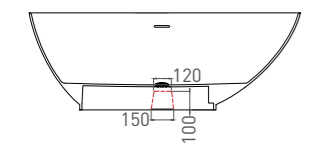

PAOLA 160 IN
ВАННА ОТДЕЛЬНОСТОЯЩАЯ

Артикул: 101611G
В материале **S-SENSE**
Размер: 1600 x 770 x 540 мм
Вес нетто / брутто: 130 / 181 кг

Артикул: 101611SM
В материале **S-STONE**
Размер: 1600 x 770 x 540 мм
Вес нетто / брутто: 108 / 159 кг