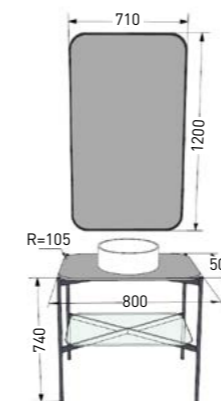

GRAZIA FRAME 900

КОНСОЛЬ

Материал: сталь

Размер: 900 x 505 x 740 мм

Покрытие: матовое

Цвет: чёрный

Комплектация:

- консоль со столешницей S-Stone
- полка из тонированного закалённого стекла
- зеркало в металлической раме
- инструкция по монтажу
- металлический сифон
- паспорт изделия