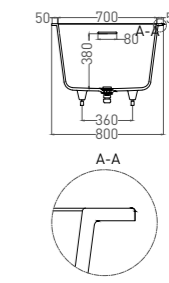

ORLANDA 160 x 70

ВАННА ВСТРАИВАЕМАЯ

Артикул: 102015G / 102015M
В материале **S-SENSE**
Размер: 1600 x 700 x 590 / 610 мм
Вес нетто / брутто: 77 / 128 кг

Артикул: 102025M
В материале **S-STONE**
Размер: 1600 x 700 x 590 / 610 мм
Вес нетто / брутто: 57 / 108 кг

Объем до перелива: 237 л
Глубина до перелива: 370 мм
Покрытие: глянцевое / матовое
Цвет: белый / RAL Classic
Комплектация: ванна, регулируемые ножки до 20 мм
Требуемый смеситель: настенный / напольный

ORLANDA KIT 160 x 70

ВАННА ВСТРАИВАЕМАЯ

Артикул: 102115G / 102115M
В материале **S-SENSE**
Размер: 1600 x 700 x 590 / 610 мм
Вес нетто / брутто: 77 / 128 кг

Артикул: 102125M
В материале **S-STONE**
Размер: 1600 x 700 x 590 / 610 мм
Вес нетто / брутто: 57 / 108 кг

Объем до перелива: 237 л
Глубина до перелива: 370 мм
Покрытие: глянцевое / матовое
Цвет: белый / RAL Classic
Комплектация: ванна, интегрированный слив-перелив, сифон, донный клапан Click-Clack в цвете изделия с логотипом Salini, регулируемые ножки до 20 мм
Требуемый смеситель: настенный / напольный

ORLANDA 170 x 70

ВАННА ВСТРАИВАЕМАЯ

Артикул: 102011G / 102011M
В материале **S-SENSE**
Размер: 1700 x 700 x 590 / 610 мм
Вес нетто / брутто: 77 / 128 кг

Артикул: 102021M
В материале **S-STONE**
Размер: 1685 x 690 x 590 / 610 мм
Вес нетто / брутто: 57 / 114 кг

Объем до перелива: 237 л
Глубина до перелива: 370 мм
Покрытие: глянцевое / матовое
Цвет: белый / RAL Classic
Комплектация: ванна, регулируемые ножки до 20 мм
Требуемый смеситель: настенный / напольный

ORLANDA KIT 170 x 70

ВАННА ВСТРАИВАЕМАЯ

Артикул: 102111G / 102111M
В материале **S-SENSE**
Размер: 1700 x 700 x 590 / 610 мм
Вес нетто / брутто: 77 / 128 кг

Артикул: 102121M
В материале **S-STONE**
Размер: 1685 x 690 x 590 / 610 мм
Вес нетто / брутто: 57 / 108 кг