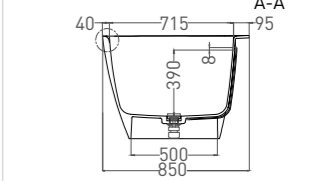

SOFIA CORNER R

ВАННА ПРИСТЕННАЯ УГЛОВАЯ

Артикул: 102514G
В материале **S-SENSE**
Размер: 1700 x 850 x 590 мм
Вес нетто / брутто: 144 / 195 кг

Артикул: 102524M
В материале **S-STONE**
Размер: 1700 x 850 x 590 мм
Вес нетто / брутто: 113 / 164 кг

Объем до перелива: 340 л
Глубина до перелива: 390 мм
Покрытие: глянцевое / матовое
Цвет: белый / RAL Classic
Комплектация: интегрированный слив-перелив, сифон, донный клапан Click-Clack в цвете изделия с логотипом Salini
Требуемый смеситель: настенный / на борт ванны