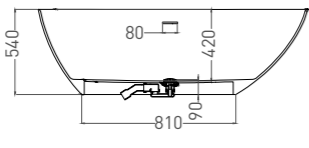

PAOLA 170
ВАННА ОТДЕЛЬНОСТОЯЩАЯ

Артикул: 101512G
В материале **S-SENSE**
Размер: 1720 x 825 x 622 мм
Вес нетто / брутто: 135 / 186 кг

Артикул: 101512SM
В материале **S-STONE**
Размер: 1720 x 825 x 622 мм
Вес нетто / брутто: 105 / 156 кг

Объём до перелива: 295 л
Глубина до перелива: 390 мм
Покрытие: глянцевое / матовое
Цвет: белый / RAL Classic
Комплектация: интегрированный слив-перелив, сифон, донный клапан Click-Clack в цвете изделия с логотипом Salini
Требуемый смеситель: напольный