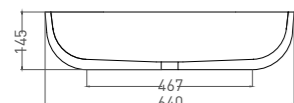

GLORIA 06

РАКОВИНА НАКЛАДНАЯ

Артикул: 1102206M
Размер: 560 x 390 x 165 мм
Вес нетто / брутто: 10 / 12 кг
Материал: S-Stone
Покрытие: матовое
Цвет: белый / RAL Classic
Комплектация: раковина
Требуемый смеситель: настольный / настенный
Тип монтажа: на столешницу