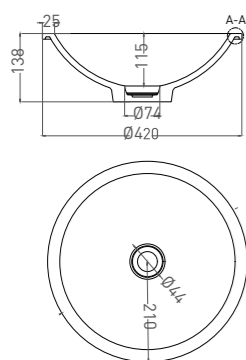

MAREA 05

РАКОВИНА ВСТРАИВАЕМАЯ

Артикул: 1802205M
Размер: 420 x 420 x 138 мм
Вес нетто / брутто: 4,9 / 7 кг
Материал: S-Stone
Покрытие: матовое
Цвет: белый / RAL Classic
Комплектация: раковина
Требуемый смеситель: настольный / настенный
Тип монтажа: полувстраиваемая