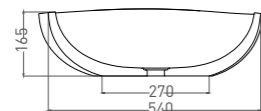

GLORIA 07

РАКОВИНА НАКЛАДНАЯ

Артикул: 1102207M
Размер: 595 x 395 x 125 мм
Вес нетто / брутто: 18,5 / 21 кг
Материал: S-Stone
Покрытие: матовое
Цвет: белый / RAL Classic
Комплектация: раковина
Требуемый смеситель: настольный / настенный
Тип монтажа: на столешницу