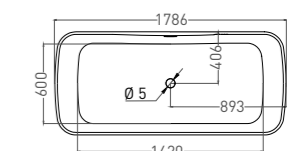

AGATHA ВАННА

ЭСТЕТИКА ПУРИЗМА

103

AGATHA

ВАННА ОТДЕЛЬНОСТОЯЩАЯ

Артикул: 100221M
В материале: S-STONE
Размер: 1790 x 820 x 655 мм
Вес нетто / брутто: 174 / 225 кг

Объем до перелива: 440 л
Глубина до перелива: 430 мм
Покрытие: глянцевое / матовое
Цвет: белый / RAL Classic
Комплектация: ванна,
Комплектация: интегрированный слив-перелив, сифон, донный клапан Click-Clack в цвете изделия с логотипом Salini
Требуемый смеситель: напольный