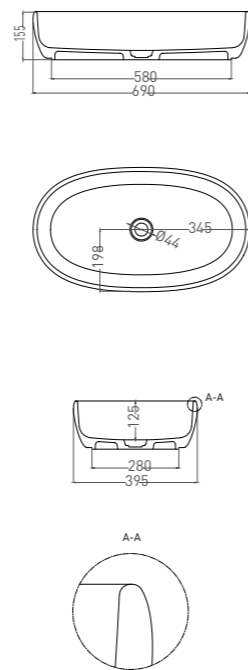

LUCE

РАКОВИНА НАКЛАДНАЯ

Артикул: 110721M
В материалах **S-STONE**
Размер: 690 x 395 x 155 мм
Вес нетто / брутто: 12 / 13 кг

Покрытие: матовое
Цвет: белый / RAL Classic
Комплектация: раковина
Требуемый смеситель: настольный
Тип монтажа: на столешницу