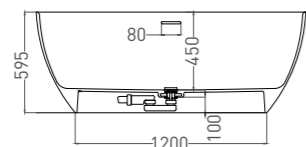

ALDA 160 x 80

ВАННА ОТДЕЛЬНОСТОЯЩАЯ

Артикул: 101913G
В материале **S-SENSE**
Размер: 1600 x 800 x 595 мм
Вес нетто / брутто: 124 / 175 кг

Артикул: 101923M
В материале **S-STONE**
Размер: 1600 x 800 x 595 мм
Вес нетто / брутто: 100 / 151 кг

Объём до перелива: 302 л
Глубина до перелива: 380 мм
Покрытие: глянцевое / матовое
Цвет: белый / RAL Classic
Комплектация: интегрированный слив-перелив, сифон, донный клапан Click-Clack в цвете изделия с логотипом Salini
Требуемый смеситель: напольный