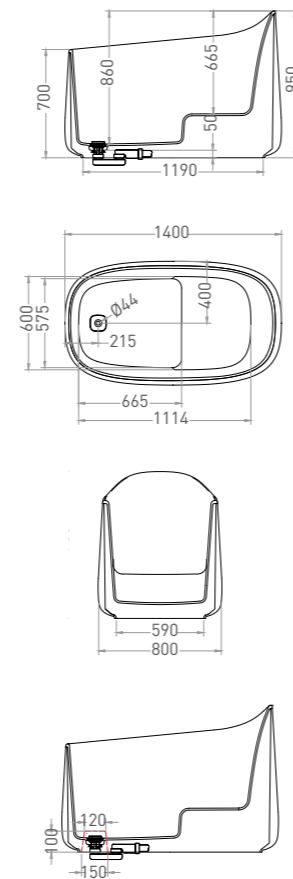

ORIENTE КОЛЛЕКЦИЯ

ORIENTE OFURO

ВАННА СИДЯЧАЯ

Артикул: 1043101G
В материале **S-SENSE**
Размер: 1400 x 800 x 960 мм
Вес нетто / брутто: 264 / 322 кг

Покрытие: глянцевое
Цвет: белый / RAL Classic
Комплектация: ванна, интегрированный слив-перелив, сифон, донный клапан Click-Clack в цвете изделия с логотипом Salini
Требуемый смеситель: напольный