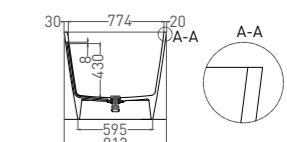

AGATHA

ВАННА ОТДЕЛЬНОСТОЯЩАЯ

Артикул: 100221M
В материале: S-STONE
Размер: 1790 x 820 x 655 мм
Вес нетто / брутто: 174 / 225 кг

Объем до перелива: 440 л
Глубина до перелива: 430 мм
Покрытие: глянцевое / матовое
Цвет: белый / RAL Classic
Комплектация: ванна,
Комплектация: интегрированный слив-перелив, сифон, донный клапан Click-Clack в цвете изделия с логотипом Salini
Требуемый смеситель: напольный