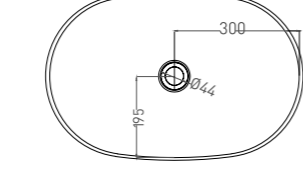

MONA 170

ВАННА ОТДЕЛЬНОСТОЯЩАЯ

Артикул: 102912G
В материале **S-SENSE**
Размер: 1700 x 720 x 585 мм
Вес нетто / брутто: 90 / 141 кг

Артикул: 102922M
В материале **S-STONE**
Размер: 1700 x 720 x 585 мм
Вес нетто / брутто: 88 / 139 кг

Объем до перелива: 280 л
Глубина до перелива: 380 мм
Покрытие: глянцевое / матовое
Цвет: белый / RAL Classic
Комплектация: интегрированный слив-перелив, сифон, донный клапан Click-Clack в цвете изделия с логотипом Salini
Требуемый смеситель: напольный

MONA 180

ВАННА ОТДЕЛЬНОСТОЯЩАЯ

Артикул: 102911G
В материале **S-SENSE**
Размер: 1807 x 815 x 590 мм
Вес нетто / брутто: 100 / 151 кг

Артикул: 102921M
В материале **S-STONE**
Размер: 1790 x 805 x 590 мм
Вес нетто / брутто: 95 / 146 кг

Объем до перелива: 345 л
Глубина до перелива: 400 мм
Покрытие: глянцевое / матовое
Цвет: белый / RAL Classic
Комплектация: интегрированный слив-перелив, сифон, донный клапан Click-Clack в цвете изделия с логотипом Salini
Требуемый смеситель: напольный

MONA

РАКОВИНА НАКЛАДНАЯ

Артикул: 110811G
В материалах **S-SENSE**
Размер: 600 x 390 x 165 мм
Вес нетто / брутто: 12 / 14 кг

Артикул: 110821M
В материале **S-STONE**
Размер: 600 x 390 x 165 мм
Вес нетто / брутто: 10 / 12 кг

Покрытие: глянцевое / матовое
Цвет: белый / RAL Classic
Комплектация: раковина
Требуемый смеситель: настольный / настенный
Тип монтажа: на столешницу