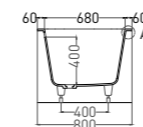

ORNELLA AXIS KIT 180 x 80
ВАННА ВСТРАИВАЕМАЯ