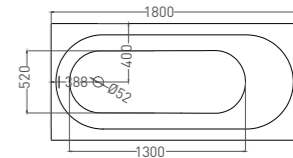

ORNELLA KIT 180 x 80

ВАННА ВСТРАИВАЕМАЯ

Артикул: 102412G / 102412M
В материале **S-SENSE**
Размер: 1800 x 800 x 590 / 610 мм
Вес нетто / брутто: 85 / 136 кг

Артикул: 102422M
В материале **S-STONE**
Размер: 1800 x 800 x 590 / 610 мм
Вес нетто / брутто: 65 / 116 кг

Объём до перелива: 287 л
Глубина до перелива: 400 мм
Покрытие: глянцевое / матовое
Цвет: белый / RAL Classic
Комплектация: ванна, интегрированный слив-перелив, сифон, донный клапан Click-Clack в цвете изделия с логотипом Salini, регулируемые ножки до 20 мм
Требуемый смеситель: настенный / напольный