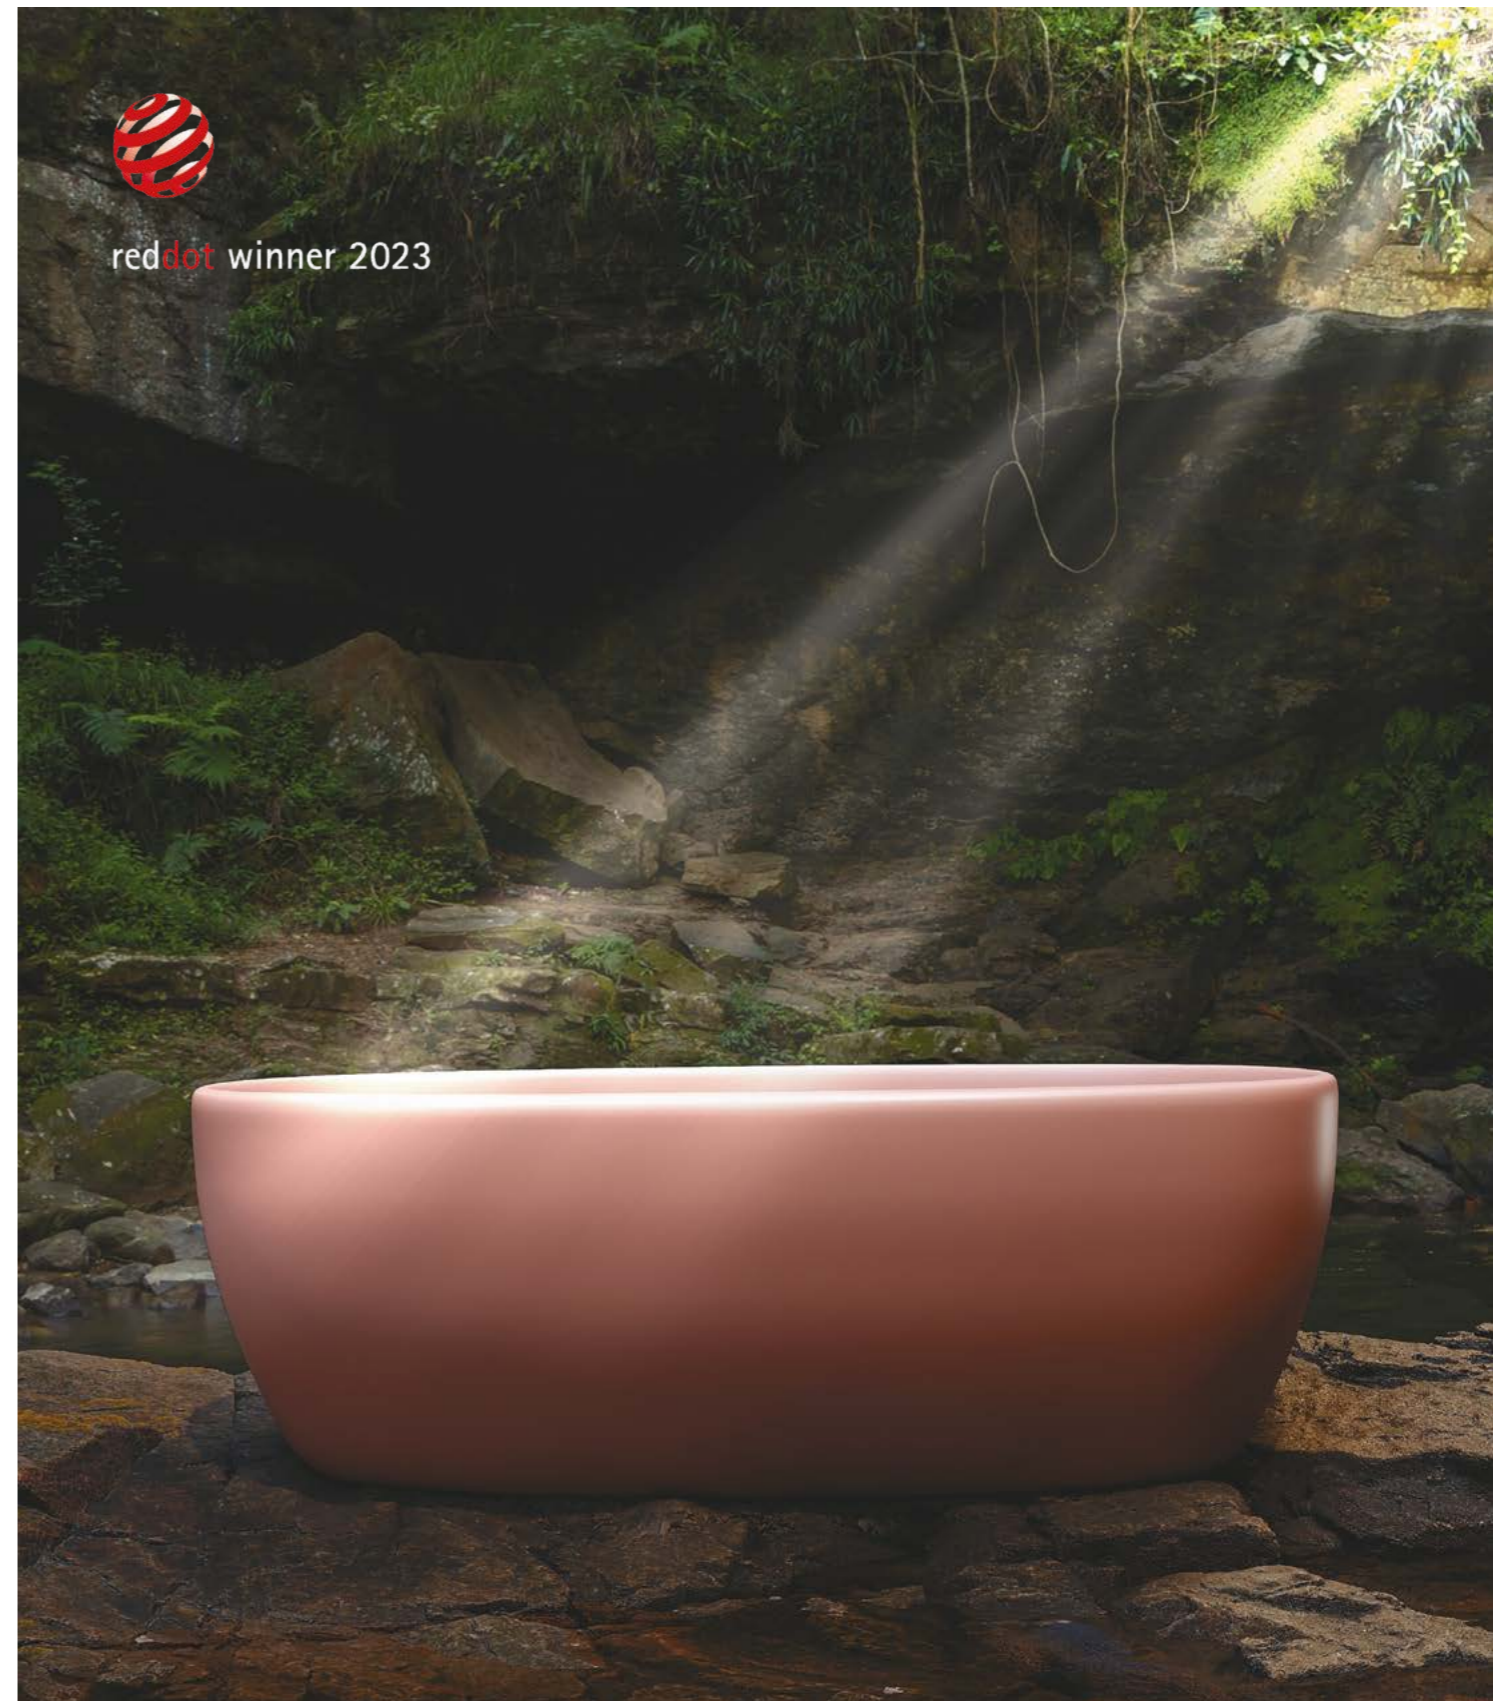

LUCE

РАКОВИНА НАКЛАДНАЯ

Артикул: 110721M
В материалах **S-STONE**
Размер: 690 x 395 x 155 мм
Вес нетто / брутто: 12 / 13 кг

Покрытие: матовое
Цвет: белый / RAL Classic
Комплектация: раковина
Требуемый смеситель: настольный
Тип монтажа: на столешницу