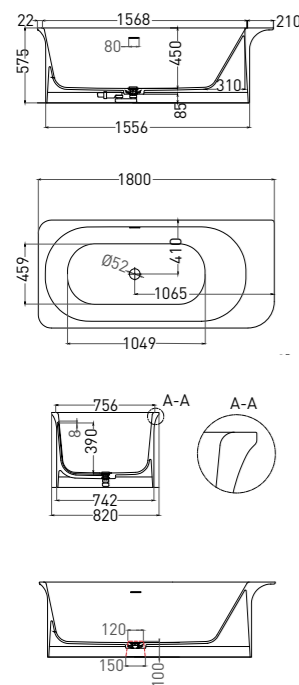

NINFEA 01

РАКОВИНА НАПОЛЬНАЯ

Артикул: 130221M
В материалах S-STONE
Размер: 540 x 447 x 850 мм
Вес нетто / брутто: 43,76 / 67 кг

Покрытие: матовое
Цвет: белый / RAL Classic
Комплектация: раковина, донный клапан, сифон, декоративная накладка, маскирующая слив
Требуемый смеситель: напольный / настенный
Тип монтажа: напольный