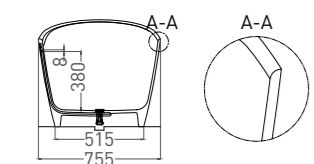

NOEMI 170

ВАННА ОТДЕЛЬНОСТОЯЩАЯ

Артикул: 101712G
В материале **S-SENSE**
Размер: 1705 x 755 x 690 мм
Вес нетто / брутто: 122 / 173 кг

Артикул: 101722M
В материале **S-STONE**
Размер: 1700 x 750 x 690 мм
Вес нетто / брутто: 100 / 151 кг

Объем до перелива: 280 л
Глубина до перелива: 380 мм
Покрытие: глянцевое / матовое
Цвет: белый / RAL Classic
Комплектация: интегрированный слив-перелив, сифон, донный клапан Click-Clack в цвете изделия с логотипом Salini
Требуемый смеситель: напольный