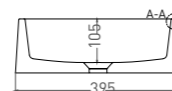

GLORIA 08

РАКОВИНА НАКЛАДНАЯ

Артикул: 1102208M
Размер: 495 x 445 x 150 мм
Вес нетто / брутто: 10 / 12 кг
Материал: S-Stone
Покрытие: матовое
Цвет: белый / RAL Classic
Комплектация: раковина
Требуемый смеситель: настольный / настенный
Тип монтажа: на столешницу