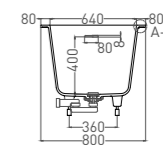

ORNELLA KIT 180 x 80

ВАННА ВСТРАИВАЕМАЯ

Артикул: 102412G / 102412M
В материале **S-SENSE**
Размер: 1800 x 800 x 590 / 610 мм
Вес нетто / брутто: 85 / 136 кг

Артикул: 102422M
В материале **S-STONE**
Размер: 1800 x 800 x 590 / 610 мм
Вес нетто / брутто: 65 / 116 кг

Объём до перелива: 287 л
Глубина до перелива: 400 мм
Покрытие: глянцевое / матовое
Цвет: белый / RAL Classic
Комплектация: ванна, интегрированный слив-перелив, сифон, донный клапан Click-Clack в цвете изделия с логотипом Salini, регулируемые ножки до 20 мм
Требуемый смеситель: настенный / напольный