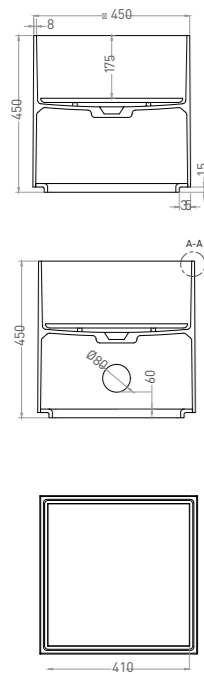

Артикул:
В материалах **S-SENSE**
Размер: 450 x 450 x 450 мм
Вес нетто / брутто: 30 / 34 кг

Артикул:
В материале **S-STONE**
Размер: 450 x 450 x 450 мм
Вес нетто / брутто: 25 / 29 кг

Покрытие: глянцевое / матовое
Цвет: белый / RAL Classic
Комплектация: раковина, выпуск сифон, декоративная накладка на слив с логотипом Salini
Требуемый смеситель: настенный
Тип монтажа: на столешницу

ARMONIA SQUARE TOP 03
РАКОВИНА НАКЛАДНАЯ