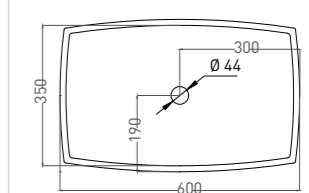

GLORIA 04

РАКОВИНА НАКЛАДНАЯ

Артикул: 1102204M
Размер: 600 x 380 x 150 мм
Вес нетто / брутто: 11 / 13 кг
Материал: S-Stone
Покрытие: матовое
Цвет: белый / RAL Classic
Комплектация: раковина
Требуемый смеситель: настольный / настенный
Тип монтажа: на столешницу