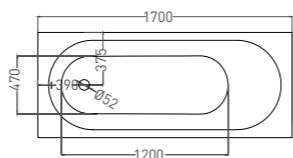

ORNELLA KIT 170 x 75

ВАННА ВСТРАИВАЕМАЯ

Артикул: 102411G / 102411M
В материале **S-SENSE**
Размер: 1700 x 750 x 590 / 610 мм
Вес нетто / брутто: 75 / 126 кг

Артикул: 102421M
В материале **S-STONE**
Размер: 1690 x 745 x 590 / 610 мм
Вес нетто / брутто: 60 / 111 кг

Объём до перелива: 240 л
Глубина до перелива: 390 мм
Покрытие: глянцевое / матовое
Цвет: белый / RAL Classic
Комплектация: ванна, интегрированный слив-перелив, сифон, донный клапан Click-Clack в цвете изделия с логотипом Salini, регулируемые ножки до 20 мм
Требуемый смеситель: настенный / напольный

ORNELLA 170 x 80

ВАННА ВСТРАИВАЕМАЯ

Артикул: 102314G / 102314M
В материале **S-SENSE**
Размер: 1700 x 800 x 590 / 610 мм
Вес нетто / брутто: 75 / 126 кг

Артикул: 102324M
В материале **S-STONE**
Размер: 1700 x 800 x 590 / 610 мм
Вес нетто / брутто: 60 / 111 кг

Объём до перелива: 240 л
Глубина до перелива: 390 мм
Покрытие: глянцевое / матовое
Цвет: белый / RAL Classic
Комплектация: ванна, регулируемые ножки до 20 мм
Требуемый смеситель: настенный / напольный