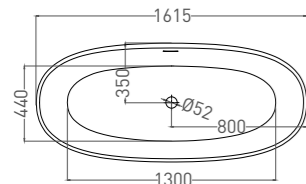

ALDA 160 x 70

ВАННА ОТДЕЛЬНОСТОЯЩАЯ

Артикул: 101914G
В материале **S-SENSE**
Размер: 1600 x 700 x 600 мм
Вес нетто / брутто: 129 / 180 кг

Артикул: 101924M
В материале **S-STONE**
Размер: 1600 x 700 x 600 мм
Вес нетто / брутто: 100 / 151 кг

Объём до перелива: 280 л
Глубина до перелива: 380 мм
Покрытие: глянцевое / матовое
Цвет: белый / RAL Classic
Комплектация: интегрированный слив-перелив, сифон, донный клапан Click-Clack в цвете изделия с логотипом Salini
Требуемый смеситель: напольный