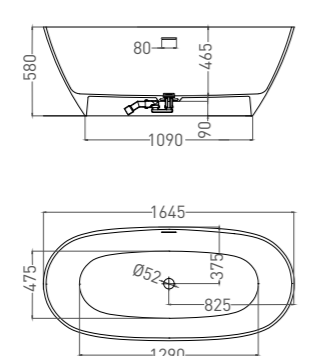

SOFIA 165

ВАННА ОТДЕЛЬНОСТОЯЩАЯ

Артикул: 102511G
В материале **S-SENSE**
Размер: 1645 x 755 x 580 мм
Вес нетто / брутто: 120 / 171 кг

Артикул: 102521M
В материале **S-STONE**
Размер: 1630 x 750 x 580 мм
Вес нетто / брутто: 90 / 141 кг

Объем до перелива: 275 л
Глубина до перелива: 380 мм
Покрытие: глянцевое / матовое
Цвет: белый / RAL Classic
Комплектация: интегрированный слив-перелив, сифон, донный клапан Click-Clack в цвете изделия с логотипом Salini
Требуемый смеситель: напольный