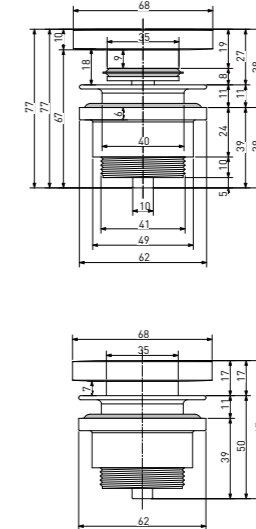

D 601
ДОННЫЙ КЛАПАН
Размер: 73 x 73 x 69 мм