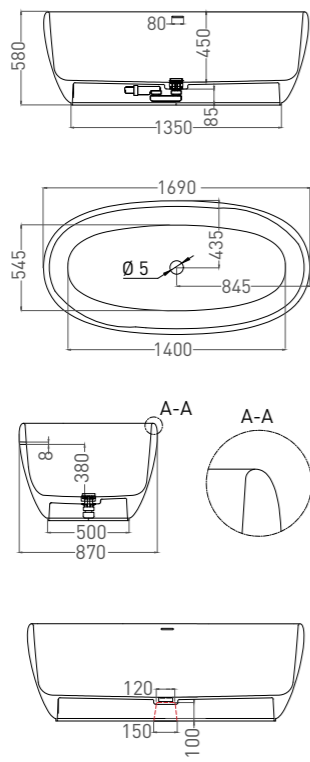

LUCE

РАКОВИНА НАПОЛЬНАЯ

Артикул:
В материалах **S-STONE**
Размер: 540 x 905 x 345 мм
Вес нетто / брутто: 24,86 кг

Покрытие: матовое
Цвет: белый / RAL Classic
Комплектация: раковина, донный клапан, сифон
Требуемый смеситель: напольный / настенный
Тип монтажа: напольный