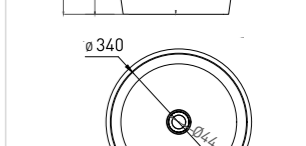

ALDA 160 x 70

ВАННА ОТДЕЛЬНОСТОЯЩАЯ

Артикул: 101914G
В материале **S-SENSE**
Размер: 1600 x 700 x 600 мм
Вес нетто / брутто: 129 / 180 кг

Артикул: 101924M
В материале **S-STONE**
Размер: 1600 x 700 x 600 мм
Вес нетто / брутто: 100 / 151 кг

Объём до перелива: 280 л
Глубина до перелива: 380 мм
Покрытие: глянцевое / матовое
Цвет: белый / RAL Classic
Комплектация: интегрированный слив-перелив, сифон, донный клапан Click-Clack в цвете изделия с логотипом Salini
Требуемый смеситель: напольный

ALDA 160 x 80

ВАННА ОТДЕЛЬНОСТОЯЩАЯ

Артикул: 101913G
В материале **S-SENSE**
Размер: 1600 x 800 x 595 мм
Вес нетто / брутто: 124 / 175 кг

Артикул: 101923M
В материале **S-STONE**
Размер: 1600 x 800 x 595 мм
Вес нетто / брутто: 100 / 151 кг

Объём до перелива: 302 л
Глубина до перелива: 380 мм
Покрытие: глянцевое / матовое
Цвет: белый / RAL Classic
Комплектация: интегрированный слив-перелив, сифон, донный клапан Click-Clack в цвете изделия с логотипом Salini
Требуемый смеситель: напольный

ALDA 170

ВАННА ОТДЕЛЬНОСТОЯЩАЯ

Артикул: 101912G
В материале **S-SENSE**
Размер: 1700 x 810 x 595 мм
Вес нетто / брутто: 137 / 188 кг

Артикул: 101922M
В материале **S-STONE**
Размер: 1700 x 810 x 595 мм
Вес нетто / брутто: 105 / 156 кг

Объём до перелива: 350 л
Глубина до перелива: 390 мм
Покрытие: глянцевое / матовое
Цвет: белый / RAL Classic
Комплектация: интегрированный слив-перелив, сифон, донный клапан Click-Clack в цвете изделия с логотипом Salini
Требуемый смеситель: напольный

ALDA 178

ВАННА ОТДЕЛЬНОСТОЯЩАЯ

Артикул: 101911G
В материале **S-SENSE**
Размер: 1780 x 920 x 580 мм
Вес нетто / брутто: 179 / 230 кг

Артикул: 101911SM
В материале **S-STONE**
Размер: 1780 x 920 x 580 мм
Вес нетто / брутто: 135 / 186 кг