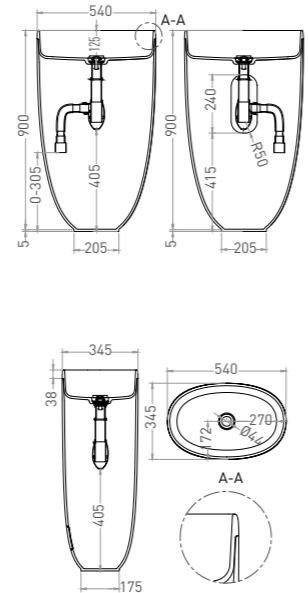

LUCE

РАКОВИНА НАПОЛЬНАЯ

Артикул:
В материалах **S-STONE**
Размер: 540 x 905 x 345 мм
Вес нетто / брутто: 24,86 кг

Покрытие: матовое
Цвет: белый / RAL Classic
Комплектация: раковина, донный клапан, сифон
Требуемый смеситель: напольный / настенный
Тип монтажа: напольный