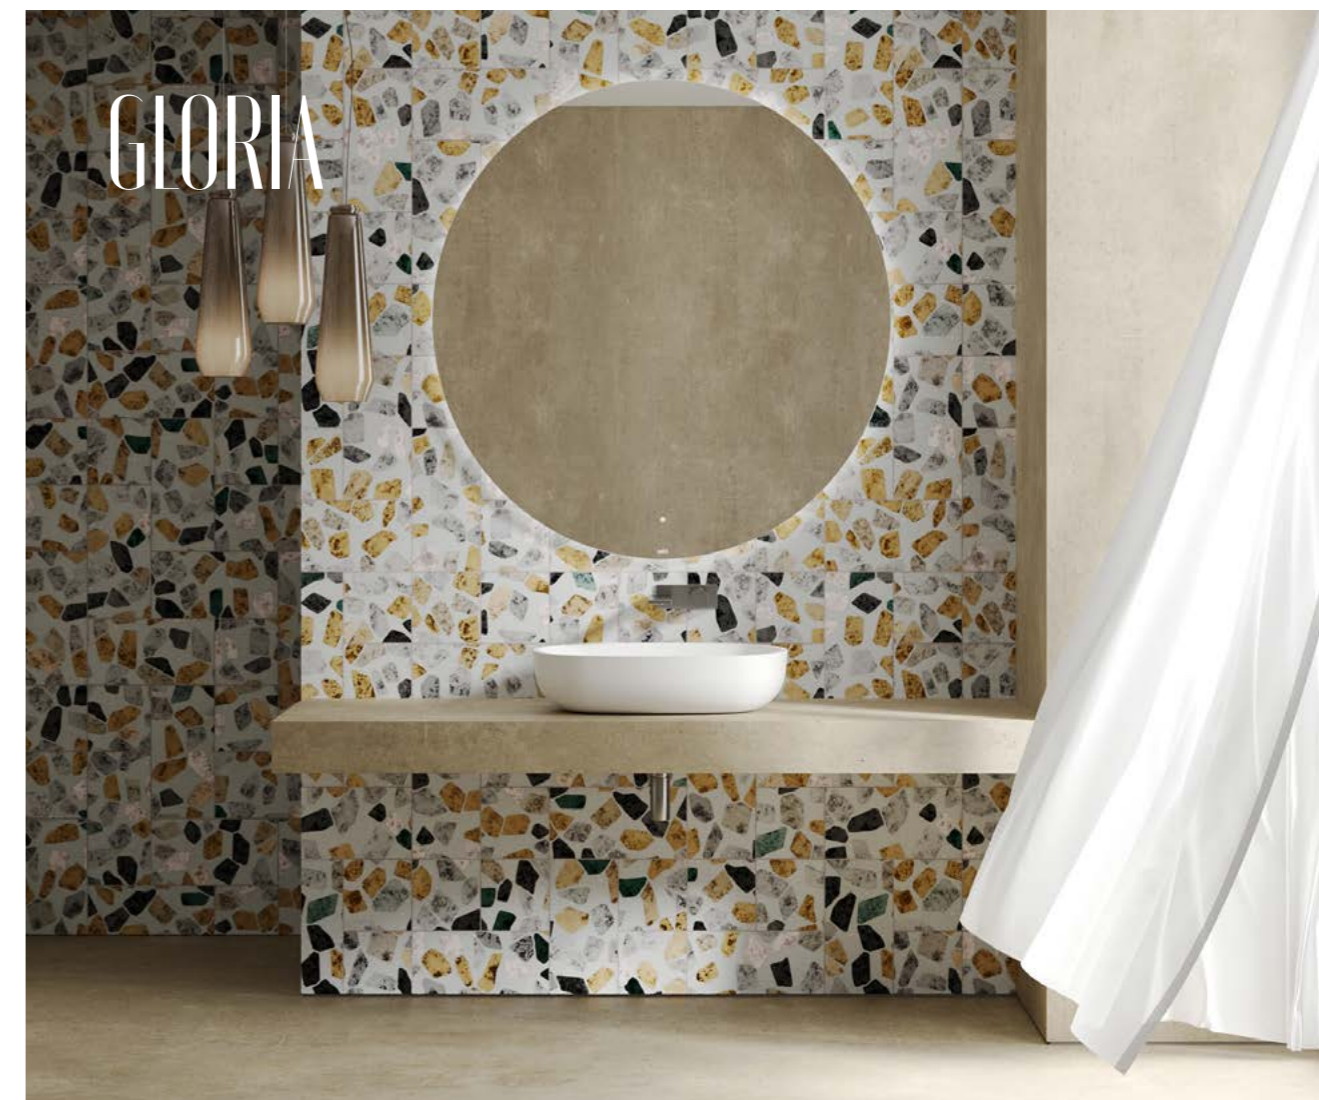

Раковины GLORIA отличаются **разнообразием форм и увеличенной глубиной** — до 150 мм.

Таким образом, они оптимальны для ежедневного ритуала умывания и чистки зубов. Эстетика и максимальная практичность с защитой от разбрызгивания воды, помноженная на необычные дизайнерские решения, как округлые, так и более геометричные, — всё это раковины GLORIA, одна из которых может, бесспорно, украсить нарядную мебель или столешницу Salini.