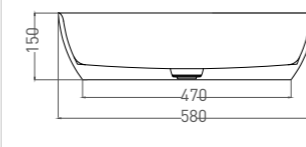

ALDA 02

РАКОВИНА НАКЛАДНАЯ

Артикул: 1102110G
В материалах **S-SENSE**
Размер: 425 x 425 x 155 мм
Вес нетто / брутто: 8 / 10 кг

Артикул: 1102210M
В материале **S-STONE**
Размер: 425 x 425 x 155 мм
Вес нетто / брутто: 8 / 10 кг

Покрытие: глянцевое / матовое
Цвет: белый / RAL Classic
Комплектация: раковина
Требуемый смеситель: настольный / настенный
Тип монтажа: на столешницу