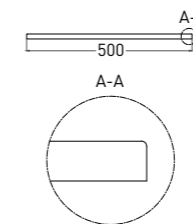

COSTA 120

СТОЛЕШНИЦА

Артикул: 200123M
В материале **S-STONE**
Размер: 1200 x 500 x 15 мм
Вес нетто / брутто: 16,65 / 21,65 кг

Покрытие: матовое
Цвет: белый / RAL Classic