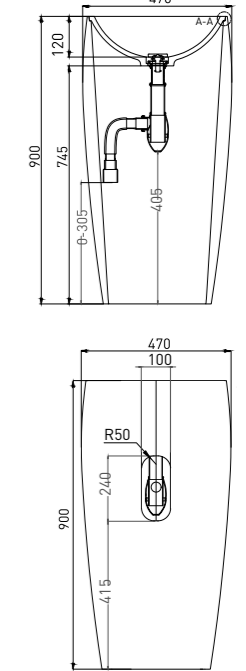

Артикул: 130113G
В материалах **S-SENSE**
Размер: 470 x 470 x 900 мм
Вес нетто / брутто: 84 / 100 кг

Артикул: 130113SM
В материале **S-STONE**
Размер: 470 x 470 x 900 мм
Вес нетто / брутто: 68 / 90 кг

Покрытие: глянцевое / матовое
Цвет: белый / RAL Classic
Комплектация: раковина, сифон, донный клапан Click-Clack в белом цвете
Требуемый смеситель: напольный / настенный
Тип монтажа: напольный