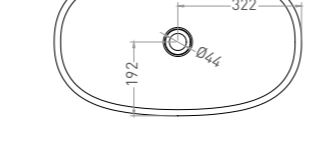

GRECA

РАКОВИНА ПОЛУВСТРАИВАЕМАЯ

Артикул:
В материалах **S-STONE**
Размер: 645 x 168 x 385 мм
Вес нетто / брутто: 19 / 23 кг

Покрытие: матовое
Цвет: белый / RAL Classic
Комплектация: раковина
Требуемый смеситель: настольный / настенный
Тип монтажа: на столешницу