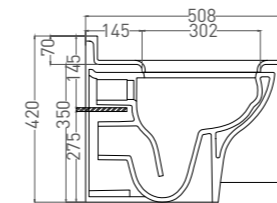

Комплектация:

- подвесной безободковый унитаз Zentrum от Vitra
- крышка с микролифтами
- каркас из S-Stone
- установка подвесного типа на инсталляцию