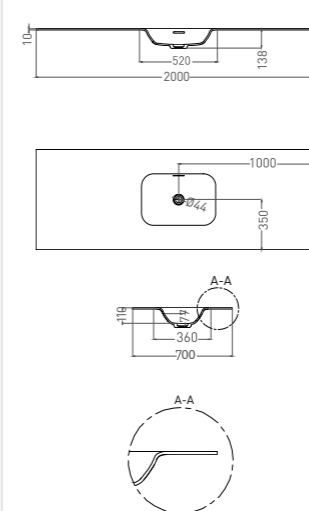

ONDA FLOW ROUND

РАКОВИНА-СТОЛЕШНИЦА

Артикул: 1402205M / 1402205MRF
В материале **S-STONE**
Размер: 2000 x 700 x 10 мм
Вес нетто / брутто: 27,2 / 33,2 кг

Покрытие: матовое
Цвет: белый / RAL Classic
Комплектация: раковина без отверстия под смеситель, донный клапан
Требуемый смеситель: на раковину / настенный
Тип монтажа: подвесной / на мебель