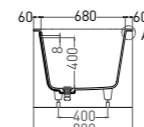

Артикул: 103511G / 103511M
В материале **S-SENSE**
Размер: 1800 x 800 x 590 / 610 мм
Вес нетто / брутто: 70 / 121 кг

Артикул: 103521M
В материале **S-STONE**
Размер: 1800 x 800 x 590 / 610 мм
Вес нетто / брутто: 86 / 137 кг

Объём до перелива: 290 л
Глубина до перелива: 400 мм
Покрытие: глянцевое / матовое
Цвет: белый / RAL Classic
Комплектация: ванна, интегрированный слив-перелив, сифон, донный клапан Click-Clack в цвете изделия с логотипом Salini, регулируемые ножки до 20 мм
Требуемый смеситель: настенный / напольный

ORNELLA AXIS 190 x 90
ВАННА ВСТРАИВАЕМАЯ

Артикул: 103412G / 103412M
В материале **S-SENSE**
Размер: 1905 x 905 x 635 / 655 мм
Вес нетто / брутто: 89 / 140 кг

Артикул: 103422M
В материале **S-STONE**
Размер: 1900 x 900 x 635 / 655 мм
Вес нетто / брутто: 67 / 118 кг

Объём до перелива: 375 л
Глубина до перелива: 410 мм
Покрытие: глянцевое / матовое
Цвет: белый / RAL Classic
Комплектация: ванна, регулируемые ножки до 20 мм
Требуемый смеситель: настенный / напольный