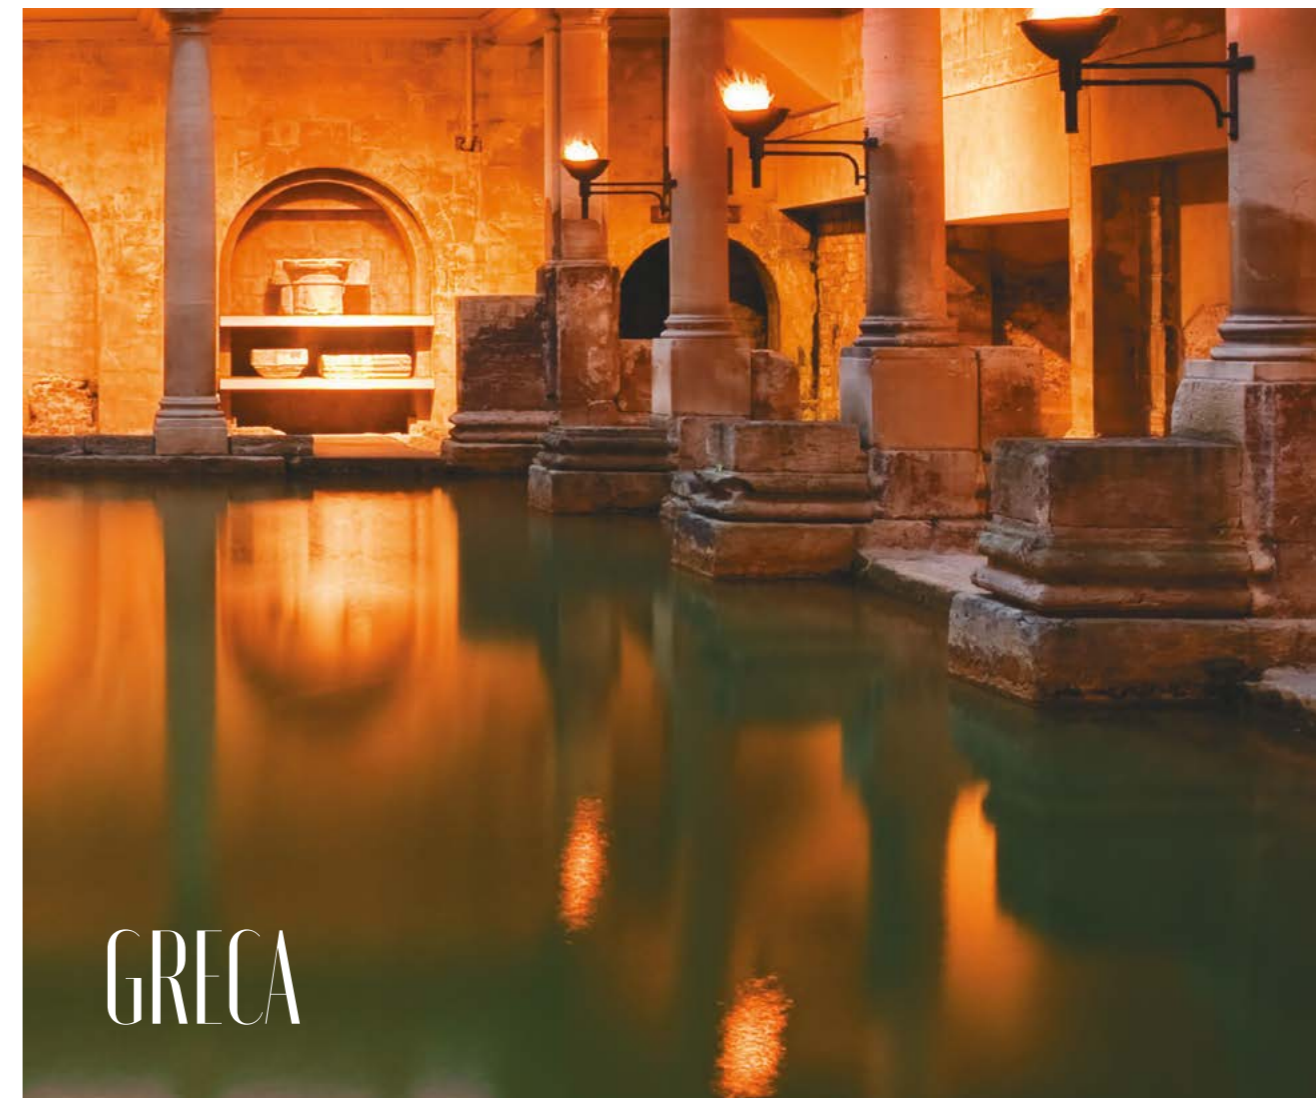

SALINI. L'ANIMA DELL'ACQUA

Отдельностоящие ванны GRECA **вдохновлены культурой античных терм** и эстетикой мраморных купелей древнего Рима.

В коллекции представлены три вариации: просторная ванна GRECA на подиуме с выступающим бортом, производящим впечатление ниспадающей драпировки; вариация GRECA MEANDER с классическим древнегреческим орнаментом, выполненным из материала S-Shine на основе эпоксидной смолы и интегрированным в борт ванны; наконец, визуально менее торжественная версия полувстроенной ванны GRECA IN, изящная, словно лодка, летящая по серебристой морской глади. Дополнением коллекции служит полувстраиваемая раковина GRECA — украшение престижного интерьера. **Дизайн:** Майк Шиллов.