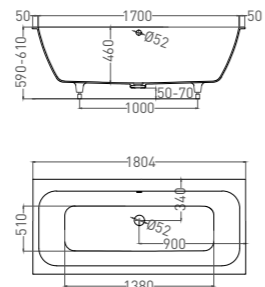

ORLANDA AXIS 170

ВАННА ВСТРАИВАЕМАЯ

Артикул: 103213G / 103213M
В материале **S-SENSE**
Размер: 1700 x 750 x 590 / 610 мм
Вес нетто / брутто: 67 / 118 кг

Артикул: 103223M
В материале **S-STONE**
Размер: 1700 x 750 x 590 / 610 мм
Вес нетто / брутто: 52 / 103 кг

Объём до перелива: 277 л
Глубина до перелива: 400 мм
Покрытие: глянцевое / матовое
Цвет: белый / RAL Classic
Комплектация: ванна, регулируемые ножки до 20 мм
Требуемый смеситель: настенный / напольный

ORLANDA AXIS KIT 170

ВАННА ВСТРАИВАЕМАЯ

Артикул: 103313G / 103313M
В материале **S-SENSE**
Размер: 1700 x 750 x 590 / 610 мм
Вес нетто / брутто: 67 / 118 кг

Артикул: 103323M
В материале **S-STONE**
Размер: 1700 x 750 x 590 / 610 мм
Вес нетто / брутто: 52 / 103 кг

Объём до перелива: 277 л
Глубина до перелива: 400 мм
Покрытие: глянцевое / матовое
Цвет: белый / RAL Classic
Комплектация: ванна, интегрированный слив-перелив, сифон, донный клапан Click-Clack в цвете изделия с логотипом Salini, регулируемые ножки до 20 мм
Требуемый смеситель: настенный / напольный

ORLANDA AXIS 180

ВАННА ВСТРАИВАЕМАЯ

Артикул: 103212G / 103212M
В материале **S-SENSE**
Размер: 1804 x 800 x 590 / 610 мм
Вес нетто / брутто: 90 / 141 кг

Артикул: 103222M
В материале **S-STONE**
Размер: 1804 x 800 x 590 / 610 мм
Вес нетто / брутто: 75 / 126 кг

Объём до перелива: 320 л
Глубина до перелива: 400 мм
Покрытие: глянцевое / матовое
Цвет: белый / RAL Classic
Комплектация: ванна, регулируемые ножки до 20 мм
Требуемый смеситель: настенный / напольный

ORLANDA AXIS KIT 180

ВАННА ВСТРАИВАЕМАЯ

Артикул: 103312G / 103312M
В материале **S-SENSE**
Размер: 1804 x 800 x 590 / 610 мм
Вес нетто / брутто: 90 / 141 кг

Артикул: 103322M
В материале **S-STONE**
Размер: 1804 x 800 x 590 / 610 мм
Вес нетто / брутто: 75 / 126 кг