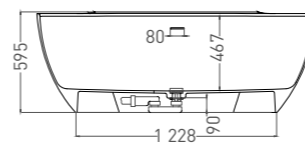

ALDA WALL 170

ВАННА ПРИСТЕННАЯ

Артикул: 101915G
В материале **S-SENSE**
Размер: 1707 x 905 x 610 мм
Вес нетто / брутто: 133 / 184 кг

Артикул: 101925M
В материале **S-STONE**
Размер: 1705 x 892 x 610 мм
Вес нетто / брутто: 114 / 165 кг

Объём до перелива: 350 л
Глубина до перелива: 400 мм
Покрытие: глянцевое / матовое
Цвет: белый / RAL Classic
Комплектация: интегрированный слив-перелив, сифон, донный клапан Click-Clack в цвете изделия с логотипом Salini
Требуемый смеситель: напольный / на борт ванны

ALDA 01

РАКОВИНА НАКЛАДНАЯ

Артикул: 110611G
В материалах **S-SENSE**
Размер: 580 x 350 x 150 мм
Вес нетто / брутто: 11 / 12 кг

Артикул: 110621M
В материале **S-STONE**
Размер: 580 x 350 x 150 мм
Вес нетто / брутто: 9 / 10 кг

Покрытие: глянцевое / матовое
Цвет: белый / RAL Classic
Комплектация: раковина
Требуемый смеситель: настольный / настенный
Тип монтажа: на столешницу