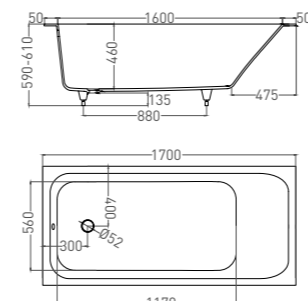

ORLANDA 160 x 70

ВАННА ВСТРАИВАЕМАЯ

Артикул: 102015G / 102015M
В материале **S-SENSE**
Размер: 1600 x 700 x 590 / 610 мм
Вес нетто / брутто: 77 / 128 кг

Артикул: 102025M
В материале **S-STONE**
Размер: 1600 x 700 x 590 / 610 мм
Вес нетто / брутто: 57 / 108 кг

Объем до перелива: 237 л
Глубина до перелива: 370 мм
Покрытие: глянцевое / матовое
Цвет: белый / RAL Classic
Комплектация: ванна, регулируемые ножки до 20 мм
Требуемый смеситель: настенный / напольный

ORLANDA KIT 160 x 70

ВАННА ВСТРАИВАЕМАЯ

Артикул: 102115G / 102115M
В материале **S-SENSE**
Размер: 1600 x 700 x 590 / 610 мм
Вес нетто / брутто: 77 / 128 кг

Артикул: 102125M
В материале **S-STONE**
Размер: 1600 x 700 x 590 / 610 мм
Вес нетто / брутто: 57 / 108 кг

Объем до перелива: 237 л
Глубина до перелива: 370 мм
Покрытие: глянцевое / матовое
Цвет: белый / RAL Classic
Комплектация: ванна, интегрированный слив-перелив, сифон, донный клапан Click-Clack в цвете изделия с логотипом Salini, регулируемые ножки до 20 мм
Требуемый смеситель: настенный / напольный

ORLANDA 170 x 70

ВАННА ВСТРАИВАЕМАЯ

Артикул: 102011G / 102011M
В материале **S-SENSE**
Размер: 1700 x 700 x 590 / 610 мм
Вес нетто / брутто: 77 / 128 кг

Артикул: 102021M
В материале **S-STONE**
Размер: 1685 x 690 x 590 / 610 мм
Вес нетто / брутто: 57 / 114 кг

Объем до перелива: 237 л
Глубина до перелива: 370 мм
Покрытие: глянцевое / матовое
Цвет: белый / RAL Classic
Комплектация: ванна, регулируемые ножки до 20 мм
Требуемый смеситель: настенный / напольный

ORLANDA KIT 170 x 70

ВАННА ВСТРАИВАЕМАЯ

Артикул: 102111G / 102111M
В материале **S-SENSE**
Размер: 1700 x 700 x 590 / 610 мм
Вес нетто / брутто: 77 / 128 кг

Артикул: 102121M
В материале **S-STONE**
Размер: 1685 x 690 x 590 / 610 мм
Вес нетто / брутто: 57 / 108 кг