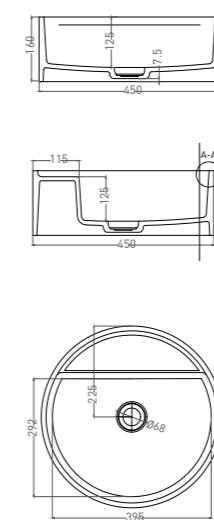

ARMONIA 03
РАКОВИНА НАКЛАДНАЯ

Артикул: 130118G
В материалах **S-SENSE**
Размер: 460 x 460 x 450 мм
Вес нетто / брутто: 21 / 25 кг

Артикул: 130118M
В материале **S-STONE**
Размер: 460 x 460 x 450 мм
Вес нетто / брутто: 19 / 23 кг

Покрытие: глянцевое / матовое
Цвет: белый / RAL Classic
Комплектация: раковина без донного клапана
Требуемый смеситель: настенный
Тип монтажа: на столешницу