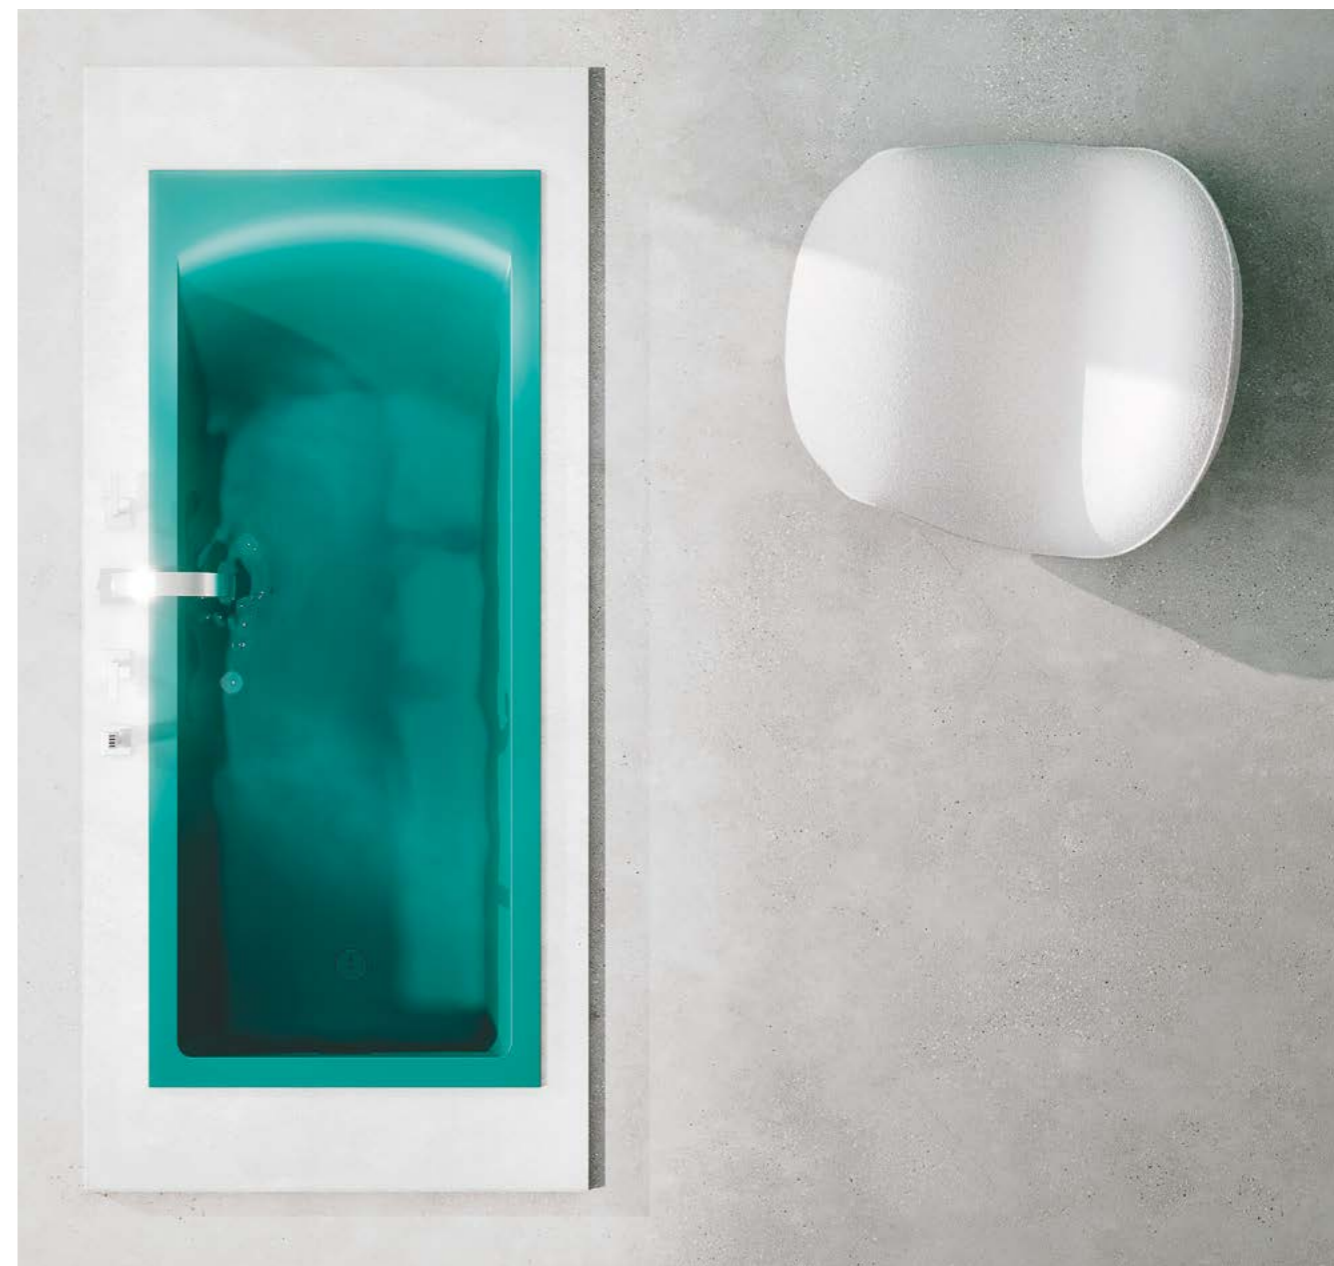

Встраиваемая ванна CASCATA, оттенок RAL 5018