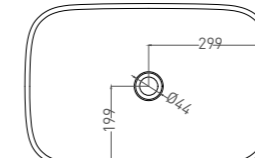

MAREA 03

РАКОВИНА ПОЛУВСТРАИВАЕМАЯ

Артикул: 1802203M
Размер: 415 x 415 x 165 мм
Вес нетто / брутто: 5,5 / 11 кг
Материал: S-Stone
Покрытие: матовое
Цвет: белый / RAL Classic
Комплектация: раковина
Требуемый смеситель: настольный / настенный
Тип монтажа: полувстраиваемая