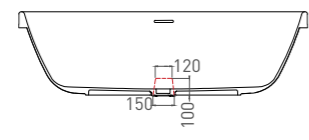

GRECA MEANDER

ВАННА ОТДЕЛЬНОСТОЯЩАЯ

Артикул: 103021M
В материале **S-STONE**
Размер: 1720 x 825 x 622 мм
Вес нетто / брутто: 117,5 / 168,5 кг

Объем до перелива: 350 л
Глубина до перелива: 410 мм
Покрытие: матовое
Цвет: белый / RAL Classic
Комплектация: интегрированный слив-перелив, сифон, донный клапан Click-Clack в цвете изделия с логотипом Salini
Требуемый смеситель: напольный