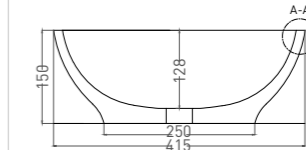

GLORIA 04

РАКОВИНА НАКЛАДНАЯ

Артикул: 1102204M
Размер: 600 x 380 x 150 мм
Вес нетто / брутто: 11 / 13 кг
Материал: S-Stone
Покрытие: матовое
Цвет: белый / RAL Classic
Комплектация: раковина
Требуемый смеситель: настольный / настенный
Тип монтажа: на столешницу