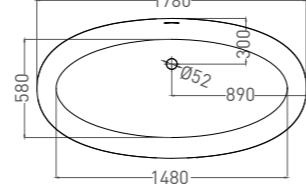

ALDA 178

ВАННА ОТДЕЛЬНОСТОЯЩАЯ

Артикул: 101911G
В материале **S-SENSE**
Размер: 1780 x 920 x 580 мм
Вес нетто / брутто: 179 / 230 кг

Артикул: 101911SM
В материале **S-STONE**
Размер: 1780 x 920 x 580 мм
Вес нетто / брутто: 135 / 186 кг

Объём до перелива: 360 л
Глубина до перелива: 370 мм
Покрытие: глянцевое / матовое
Цвет: белый / RAL Classic
Комплектация: интегрированный слив-перелив, сифон, донный клапан Click-Clack в цвете изделия с логотипом Salini
Требуемый смеситель: напольный