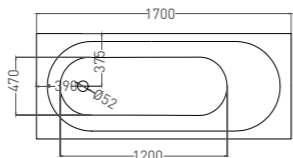

ORNELLA 170 x 70

ВАННА ВСТРАИВАЕМАЯ

Артикул: 102313G / 102313M
В материале **S-SENSE**
Размер: 1700 x 700 x 590 / 610 мм
Вес нетто / брутто: 90 / 141 кг

Артикул: 102323M
В материале **S-STONE**
Размер: 1690 x 700 x 590 / 610 мм
Вес нетто / брутто: 53 / 102 кг

Объём до перелива: 240 л
Глубина до перелива: 390 мм
Покрытие: глянцевое / матовое
Цвет: белый / RAL Classic
Комплектация: ванна, регулируемые ножки до 20 мм
Требуемый смеситель: настенный / напольный

ORNELLA KIT 170 x 70

ВАННА ВСТРАИВАЕМАЯ

Артикул: 102413G / 102413M
В материале **S-SENSE**
Размер: 1700 x 700 x 590 / 610 мм
Вес нетто / брутто: 90 / 141 кг

Артикул: 102423M
В материале **S-STONE**
Размер: 1690 x 700 x 590 / 610 мм
Вес нетто / брутто: 60 / 111 кг

Объём до перелива: 240 л
Глубина до перелива: 390 мм
Покрытие: глянцевое / матовое
Цвет: белый / RAL Classic
Комплектация: ванна, интегрированный слив-перелив, сифон, донный клапан Click-Clack в цвете изделия с логотипом Salini, регулируемые ножки до 20 мм
Требуемый смеситель: настенный / напольный

ORNELLA 170 x 75

ВАННА ВСТРАИВАЕМАЯ

Артикул: 102311G / 102311M
В материале **S-SENSE**
Размер: 1700 x 750 x 590 / 610 мм
Вес нетто / брутто: 75 / 126 кг

Артикул: 102321M
В материале **S-STONE**
Размер: 1690 x 745 x 590 / 610 мм
Вес нетто / брутто: 60 / 111 кг

Объём до перелива: 240 л
Глубина до перелива: 390 мм
Покрытие: глянцевое / матовое
Цвет: белый / RAL Classic
Комплектация: ванна, регулируемые ножки до 20 мм
Требуемый смеситель: настенный / напольный

ORNELLA KIT 170 x 75

ВАННА ВСТРАИВАЕМАЯ

Артикул: 102411G / 102411M
В материале **S-SENSE**
Размер: 1700 x 750 x 590 / 610 мм
Вес нетто / брутто: 75 / 126 кг

Артикул: 102421M
В материале **S-STONE**
Размер: 1690 x 745 x 590 / 610 мм
Вес нетто / брутто: 60 / 111 кг