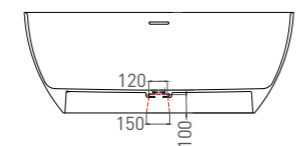

ALDA 170

ВАННА ОТДЕЛЬНОСТОЯЩАЯ

Артикул: 101912G
В материале **S-SENSE**
Размер: 1700 x 810 x 595 мм
Вес нетто / брутто: 137 / 188 кг

Артикул: 101922M
В материале **S-STONE**
Размер: 1700 x 810 x 595 мм
Вес нетто / брутто: 105 / 156 кг

Объём до перелива: 350 л
Глубина до перелива: 390 мм
Покрытие: глянцевое / матовое
Цвет: белый / RAL Classic
Комплектация: интегрированный слив-перелив, сифон, донный клапан Click-Clack в цвете изделия с логотипом Salini
Требуемый смеситель: напольный