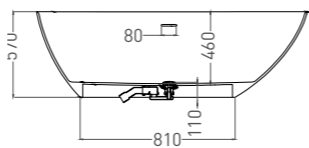

PAOLA
РАКОВИНА НАКЛАДНАЯ

Артикул: 1101101G
В материалах **S-SENSE**
Размер: 580 x 345 x 140 мм
Вес нетто / брутто: 8 / 9 кг

Артикул: 1101201SM
В материале **S-STONE**
Размер: 580 x 345 x 140 мм
Вес нетто / брутто: 6 / 8 кг

Покрытие: глянцевое / матовое
Цвет: белый / RAL Classic
Комплектация: раковина
Требуемый смеситель: настольный / настенный
Тип монтажа: на столешницу