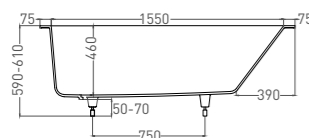

ORNELLA 170 x 70

ВАННА ВСТРАИВАЕМАЯ

Артикул: 102313G / 102313M
В материале **S-SENSE**
Размер: 1700 x 700 x 590 / 610 мм
Вес нетто / брутто: 90 / 141 кг

Артикул: 102323M
В материале **S-STONE**
Размер: 1690 x 700 x 590 / 610 мм
Вес нетто / брутто: 53 / 102 кг

Объём до перелива: 240 л
Глубина до перелива: 390 мм
Покрытие: глянцевое / матовое
Цвет: белый / RAL Classic
Комплектация: ванна, регулируемые ножки до 20 мм
Требуемый смеситель: настенный / напольный

ORNELLA KIT 170 x 70

ВАННА ВСТРАИВАЕМАЯ

Артикул: 102413G / 102413M
В материале **S-SENSE**
Размер: 1700 x 700 x 590 / 610 мм
Вес нетто / брутто: 90 / 141 кг

Артикул: 102423M
В материале **S-STONE**
Размер: 1690 x 700 x 590 / 610 мм
Вес нетто / брутто: 60 / 111 кг

Объём до перелива: 240 л
Глубина до перелива: 390 мм
Покрытие: глянцевое / матовое
Цвет: белый / RAL Classic
Комплектация: ванна, интегрированный слив-перелив, сифон, донный клапан Click-Clack в цвете изделия с логотипом Salini, регулируемые ножки до 20 мм
Требуемый смеситель: настенный / напольный

ORNELLA 170 x 75

ВАННА ВСТРАИВАЕМАЯ

Артикул: 102311G / 102311M
В материале **S-SENSE**
Размер: 1700 x 750 x 590 / 610 мм
Вес нетто / брутто: 75 / 126 кг

Артикул: 102321M
В материале **S-STONE**
Размер: 1690 x 745 x 590 / 610 мм
Вес нетто / брутто: 60 / 111 кг

Объём до перелива: 240 л
Глубина до перелива: 390 мм
Покрытие: глянцевое / матовое
Цвет: белый / RAL Classic
Комплектация: ванна, регулируемые ножки до 20 мм
Требуемый смеситель: настенный / напольный

ORNELLA KIT 170 x 75

ВАННА ВСТРАИВАЕМАЯ

Артикул: 102411G / 102411M
В материале **S-SENSE**
Размер: 1700 x 750 x 590 / 610 мм
Вес нетто / брутто: 75 / 126 кг

Артикул: 102421M
В материале **S-STONE**
Размер: 1690 x 745 x 590 / 610 мм
Вес нетто / брутто: 60 / 111 кг