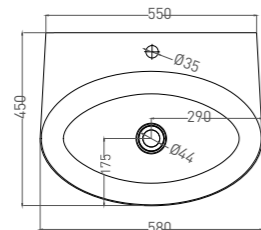

ALDA WALL 01

РАКОВИНА ПРИСТЕННАЯ

Артикул: 101913G
В материалах **S-SENSE**
Размер: 580 x 450 x 150 мм
Вес нетто / брутто: 15 / 17 кг

Артикул: 101923M
В материале **S-STONE**
Размер: 580 x 450 x 150 мм
Вес нетто / брутто: 13 / 15 кг

Покрытие: глянцевое / матовое
Цвет: белый / RAL Classic
Комплектация: раковина с отверстием под смеситель
Требуемый смеситель: на раковину
Тип монтажа: подвесной / накладной

ALDA WALL 02

РАКОВИНА ПРИСТЕННАЯ

Артикул: 101912G
В материалах **S-SENSE**
Размер: 580 x 450 x 150 мм
Вес нетто / брутто: 14 / 16 кг

Артикул: 101922M
В материале **S-STONE**
Размер: 580 x 450 x 150 мм
Вес нетто / брутто: 12 / 14 кг

Покрытие: глянцевое / матовое
Цвет: белый / RAL Classic
Комплектация: раковина с отверстием под смеситель
Требуемый смеситель: на раковину
Тип монтажа: подвесной / накладной

ALDA WALL 03

РАКОВИНА ПРИСТЕННАЯ

Артикул: 101911G
В материалах **S-SENSE**
Размер: 710 x 450 x 150 мм
Вес нетто / брутто: 17 / 19 кг

Артикул: 101911SM
В материале **S-STONE**
Размер: 710 x 450 x 150 мм
Вес нетто / брутто: 15 / 17 кг

Покрытие: глянцевое / матовое
Цвет: белый / RAL Classic
Комплектация: раковина с отверстием под смеситель
Требуемый смеситель: на раковину
Тип монтажа: подвесной / накладной

ALDA