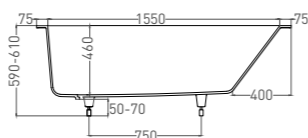

ORNELLA 170 x 70

ВАННА ВСТРАИВАЕМАЯ

Артикул: 102313G / 102313M
В материале **S-SENSE**
Размер: 1700 x 700 x 590 / 610 мм
Вес нетто / брутто: 90 / 141 кг

Артикул: 102323M
В материале **S-STONE**
Размер: 1690 x 700 x 590 / 610 мм
Вес нетто / брутто: 53 / 102 кг

Объём до перелива: 240 л
Глубина до перелива: 390 мм
Покрытие: глянцевое / матовое
Цвет: белый / RAL Classic
Комплектация: ванна, регулируемые ножки до 20 мм
Требуемый смеситель: настенный / напольный

ORNELLA KIT 170 x 70

ВАННА ВСТРАИВАЕМАЯ

Артикул: 102413G / 102413M
В материале **S-SENSE**
Размер: 1700 x 700 x 590 / 610 мм
Вес нетто / брутто: 90 / 141 кг

Артикул: 102423M
В материале **S-STONE**
Размер: 1690 x 700 x 590 / 610 мм
Вес нетто / брутто: 60 / 111 кг

Объём до перелива: 240 л
Глубина до перелива: 390 мм
Покрытие: глянцевое / матовое
Цвет: белый / RAL Classic
Комплектация: ванна, интегрированный слив-перелив, сифон, донный клапан Click-Clack в цвете изделия с логотипом Salini, регулируемые ножки до 20 мм
Требуемый смеситель: настенный / напольный

ORNELLA 170 x 75

ВАННА ВСТРАИВАЕМАЯ

Артикул: 102311G / 102311M
В материале **S-SENSE**
Размер: 1700 x 750 x 590 / 610 мм
Вес нетто / брутто: 75 / 126 кг

Артикул: 102321M
В материале **S-STONE**
Размер: 1690 x 745 x 590 / 610 мм
Вес нетто / брутто: 60 / 111 кг

Объём до перелива: 240 л
Глубина до перелива: 390 мм
Покрытие: глянцевое / матовое
Цвет: белый / RAL Classic
Комплектация: ванна, регулируемые ножки до 20 мм
Требуемый смеситель: настенный / напольный

ORNELLA KIT 170 x 75

ВАННА ВСТРАИВАЕМАЯ

Артикул: 102411G / 102411M
В материале **S-SENSE**
Размер: 1700 x 750 x 590 / 610 мм
Вес нетто / брутто: 75 / 126 кг

Артикул: 102421M
В материале **S-STONE**
Размер: 1690 x 745 x 590 / 610 мм
Вес нетто / брутто: 60 / 111 кг