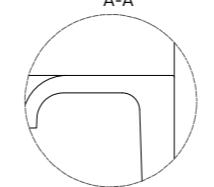

ТЕХНИЧЕСКАЯ ИНФОРМАЦИЯ

GEMELLI

УНИТАЗ
ПОДВЕСНОЙ БЕЗОБОДКОВЫЙ

Артикул: 240121KM
В материале **S-STONE**
Размер: 530 x 410 x 420 мм
Вес нетто: 41 кг

Покрытие: матовое
Цвет: белый / RAL Classic

Комплектация:

- подвесной безободковый унитаз Zentrum от Vitra
- крышка с микролифтами
- каркас из S-Stone
- установка подвесного типа на инсталляцию

A-A

GEMELLI

БИДЕ

Артикул: 250121M
В материале **S-STONE**
Размер: 530 x 410 x 300 мм
Вес нетто: 18 кг

Покрытие: матовое
Цвет: белый / RAL Classic

Комплектация:

- биде
- встроенный перелив
- сифон
- донный клапан
- комплект анкерных креплений

A-A