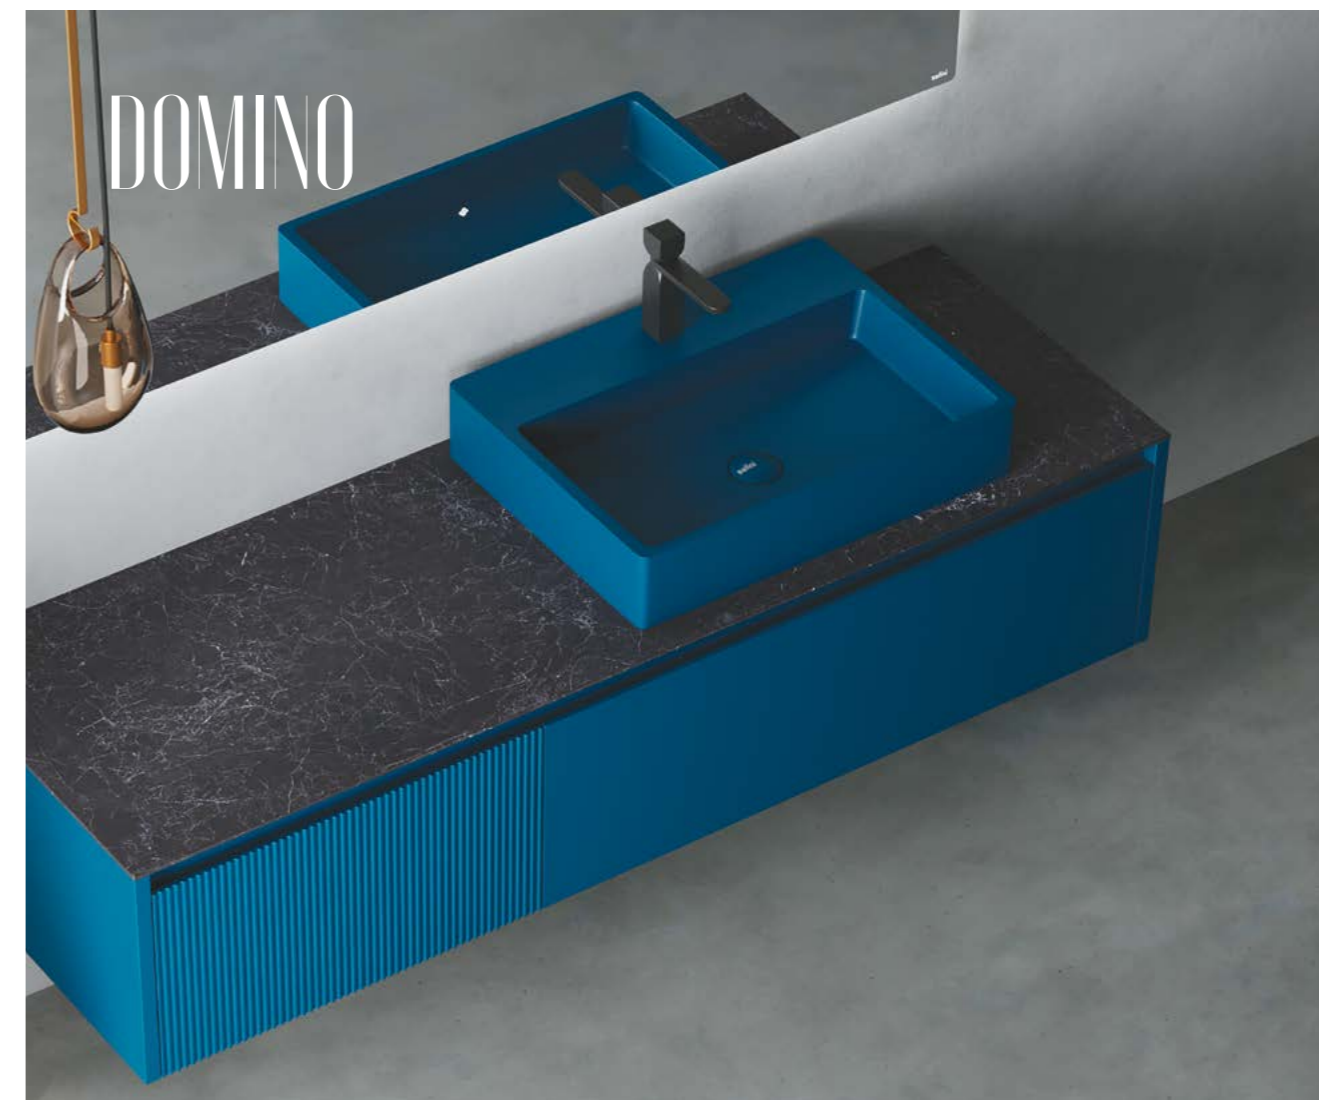

DOMINO МЕБЕЛЬ

ИГРА ПО ВАШИМ ПРАВИЛАМ

193