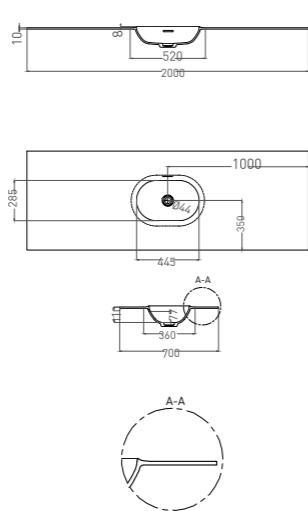

ONDA EDGE OVAL

РАКОВИНА-СТОЛЕШНИЦА

Артикул: 14022041M / 14022041MRF
В материале **S-STONE**
Размер: 2000 x 700 x 10 мм
Вес нетто / брутто: 27,5 / 33,6 кг

Покрытие: матовое
Цвет: белый / RAL Classic
Комплектация: раковина без отверстия под смеситель, донный клапан
Требуемый смеситель: на раковину / настенный
Тип монтажа: подвесной / на мебель