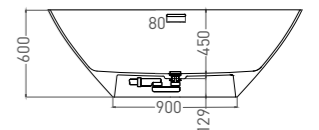

DIVA

ВАННА ОТДЕЛЬНОСТОЯЩАЯ

Артикул: 102211G

В материале **S-SENSE**

Размер: 1780 x 855 x 600 мм

Вес нетто / брутто: 125 / 176 кг

Артикул: 102221M

В материале **S-STONE**

Размер: 1780 x 855 x 600 мм

Вес нетто / брутто: 145 / 196 кг

Объем до перелива: 271 л

Глубина до перелива: 370 мм

Покрытие: глянцевое / матовое

Цвет: белый / RAL Classic

Комплектация: интегрированный слив-перелив, сифон, донный клапан Click-Clack в цвете изделия с логотипом Salini

Требуемый смеситель: напольный