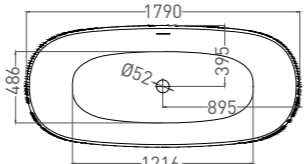

GRECA

РАКОВИНА ПОЛУВСТРАИВАЕМАЯ

Артикул:
В материалах **S-STONE**
Размер: 645 x 168 x 385 мм
Вес нетто / брутто: 19 / 23 кг

Покрытие: матовое
Цвет: белый / RAL Classic
Комплектация: раковина
Требуемый смеситель: настольный / настенный
Тип монтажа: на столешницу