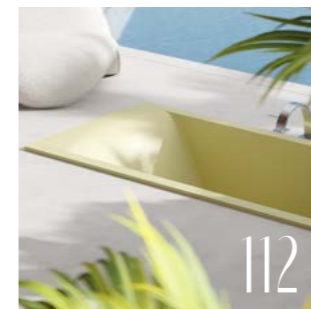

- 22 NINFEA коллекция
- 30 ORIENTE коллекция
- 36 LUCE коллекция
- 44 GRECA коллекция
- 52 ALDA коллекция
- 62 SOFIA коллекция
- 74 MONA коллекция
- 82 NOEMI коллекция
- 90 PAOLA коллекция
- 98 DIVA ванна
- 102 AGATHA ванна
- 108 ISOLA ванна
- 112 CASCATA ванны
- 120 ORLANDA ванны
- 130 ORNELLA ванны
- 140 ARMONIA раковины
- 150 CALLISTA раковины
- 154 GLORIA раковины
- 160 MAREA раковины
- 166 OTTAVIA раковина
- 167 SONATA раковина
- 170 ONDA раковины
- 178 COSTA столешница
- 182 GEMELLI унитаз и биде
- 186 PURO инсталляция
- 188 CAPRI душевой поддон
- 188 OASI душевые поддоны
- 192 DOMINO мебель
- 200 GRAZIA мебель
- 202 OMBRA зеркала
- 206 GOCCE DI SALINI аксессуары
- 208 GABBIANO аксессуары
- 210 Комплектующие