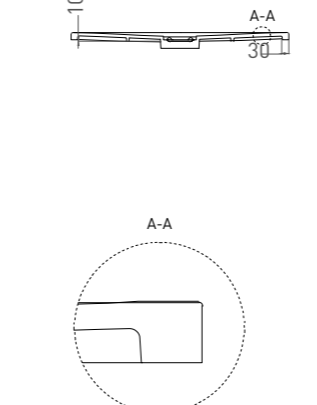

OASI 120 x 100

душевой поддон

Артикул: 120325M
Размер: 1200 x 1000 x 30 мм
Вес нетто / брутто: 42 / 43 кг
Материал: S-Stone

Покрытие: матовое
Цвет: белый / RAL Classic
Комплектация: душевой поддон, сифон