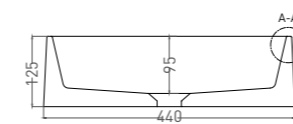

Накладная раковина GLORIA 05

ТЕХНИЧЕСКАЯ ИНФОРМАЦИЯ

GLORIA 01

РАКОВИНА НАКЛАДНАЯ

Артикул: 1102201M
Размер: 440 x 440 x 125 мм
Вес нетто / брутто: 12,5 / 15 кг
Материал: S-Stone
Покрытие: матовое
Цвет: белый / RAL Classic
Комплектация: раковина
Требуемый смеситель: настольный / настенный
Тип монтажа: на столешницу