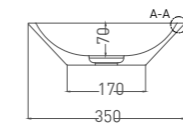

CALLISTA 04

РАКОВИНА НАКЛАДНАЯ

Материал: S-Sense / S-Stone
Артикул: 1101108G / 1101208SM
Размер: 380 x 380 x 85 мм
Вес нетто / брутто: 9,5 / 10 кг, 7 / 9 кг
Покрытие: глянцевое / матовое
Цвет: белый / RAL Classic
Комплектация: раковина
Требуемый смеситель: настольный / настенный
Тип монтажа: на столешницу