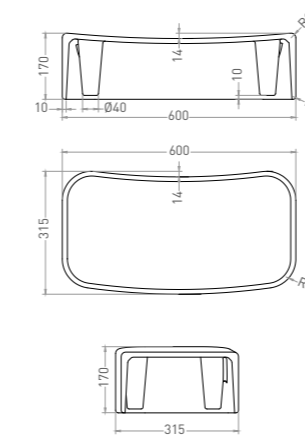

ORIENTE OFURO

ВАННА СИДЯЧАЯ

Артикул: 1043101G
В материале **S-SENSE**
Размер: 1400 x 800 x 960 мм
Вес нетто / брутто: 264 / 322 кг

Покрытие: глянцевое
Цвет: белый / RAL Classic
Комплектация: ванна, интегрированный слив-перелив, сифон, донный клапан Click-Clack в цвете изделия с логотипом Salini
Требуемый смеситель: напольный

ORIENTE OFURO STEP

СТУПЕНЬ ДЛЯ ВАННЫ

Артикул: 1905101G
В материале **S-SENSE**
Размер: 600 x 315 x 170 мм
Вес нетто / брутто: 15,8 / 19,2 кг

Покрытие: глянцевое
Цвет: белый / RAL Classic

ORIENTE TOTEM

РАКОВИНА НАПОЛЬНАЯ

Артикул: 1303101G
В материале **S-SENSE**
Размер: 450 / 700 x 490 x 140 / 900 мм
Вес нетто / брутто: 136 / 165 кг

Покрытие: глянцевое
Цвет: белый / RAL Classic
Комплектация: раковина, донный клапан, сифон
Требуемый смеситель: напольный / настенный
Тип монтажа: напольный

ORIENTE WALL TOTEM 70/45

РАКОВИНА НАСТЕННАЯ

Артикул: 1404102G
В материале **S-SENSE**
Размер: 450 / 700 x 400 x 140 / 210 мм
Вес нетто / брутто: 23 / 28 кг

Покрытие: глянцевое
Цвет: белый / RAL Classic
Комплектация: раковина
Требуемый смеситель: настенный
Тип монтажа: настенный

ORIENTE DEEP BOWL

РАКОВИНА НАКЛАДНАЯ ГЛУБОКАЯ

Артикул: 1109101G
В материале **S-SENSE**
Размер: 450 x 300 x 405 мм
Вес нетто / брутто: 33,7 / 41,1 кг

Покрытие: глянцевое
Цвет: белый / RAL Classic
Комплектация: раковина
Требуемый смеситель: настенный
Тип монтажа: настенный