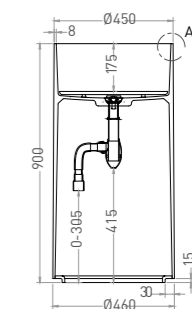

ARMONIA ROUND 01

РАКОВИНА НАПОЛЬНАЯ

Артикул:
В материалах **S-SENSE**
Размер: 450 x 450 x 900 мм
Вес нетто / брутто: 38 / 53 кг

Артикул:
В материале **S-STONE**
Размер: 450 x 450 x 900 мм
Вес нетто / брутто: 31 / 46 кг

Покрытие: глянцевое / матовое
Цвет: белый / RAL Classic
Комплектация: раковина, выпуск, сифон, декоративная накладка на слив с логотипом Salini
Требуемый смеситель: настенный, напольный
Тип монтажа: напольный