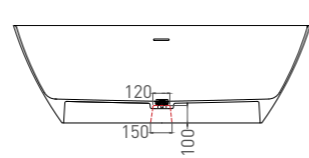

SOFIA 185

ВАННА ОТДЕЛЬНОСТОЯЩАЯ

Артикул: 102519G
В материале **S-SENSE**
Размер: 1850 x 900 x 605 мм
Вес нетто / брутто: 138 / 187 кг

Артикул: 102529M
В материале **S-STONE**
Размер: 1850 x 900 x 605 мм
Вес нетто / брутто: 117 / 166 кг

Объем до перелива: 415 л
Глубина до перелива: 400 мм
Покрытие: глянцевое / матовое
Цвет: белый / RAL Classic
Комплектация: интегрированный слив-перелив, сифон, донный клапан Click-Clack в цвете изделия с логотипом Salini
Требуемый смеситель: напольный

SOFIA LIGHT

с отверстием под перелив
ВАННА ОТДЕЛЬНОСТОЯЩАЯ

Артикул: 103711G
В материале **S-SENSE**
Размер: 1645 x 755 x 580 мм
Вес нетто / брутто: 118 / 169 кг

Объем до перелива: 275 л
Глубина до перелива: 380 мм
Покрытие: глянцевое
Цвет: белый / RAL Classic
Комплектация: ванна с отверстием под перелив (слив-перелив в комплект не входит)
Требуемый смеситель: напольный