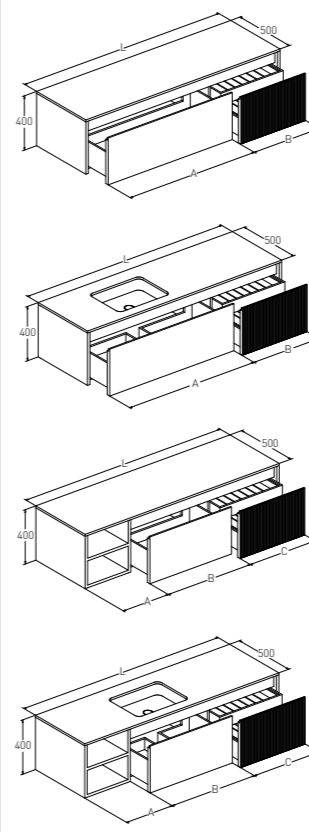

Размер: 1800 x 500 x 400 мм
Отделка фасада:

- эмаль / шпон
- гладкий / фрезеровка

Комплектация: столешница, внутренняя подсветка, внутренний коврик, выдвижной ящик
Совместима с раковинами: накладная / встроенная ONDA