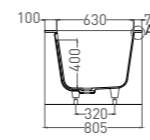

ORLANDA AXIS 170

ВАННА ВСТРАИВАЕМАЯ

Артикул: 103213G / 103213M
В материале **S-SENSE**
Размер: 1700 x 750 x 590 / 610 мм
Вес нетто / брутто: 67 / 118 кг

Артикул: 103223M
В материале **S-STONE**
Размер: 1700 x 750 x 590 / 610 мм
Вес нетто / брутто: 52 / 103 кг

Объём до перелива: 277 л
Глубина до перелива: 400 мм
Покрытие: глянцевое / матовое
Цвет: белый / RAL Classic
Комплектация: ванна, регулируемые ножки до 20 мм
Требуемый смеситель: настенный / напольный

ORLANDA AXIS KIT 170

ВАННА ВСТРАИВАЕМАЯ

Артикул: 103313G / 103313M
В материале **S-SENSE**
Размер: 1700 x 750 x 590 / 610 мм
Вес нетто / брутто: 67 / 118 кг

Артикул: 103323M
В материале **S-STONE**
Размер: 1700 x 750 x 590 / 610 мм
Вес нетто / брутто: 52 / 103 кг

Объём до перелива: 277 л
Глубина до перелива: 400 мм
Покрытие: глянцевое / матовое
Цвет: белый / RAL Classic
Комплектация: ванна, интегрированный слив-перелив, сифон, донный клапан Click-Clack в цвете изделия с логотипом Salini, регулируемые ножки до 20 мм
Требуемый смеситель: настенный / напольный

ORLANDA AXIS 180

ВАННА ВСТРАИВАЕМАЯ

Артикул: 103212G / 103212M
В материале **S-SENSE**
Размер: 1804 x 800 x 590 / 610 мм
Вес нетто / брутто: 90 / 141 кг

Артикул: 103222M
В материале **S-STONE**
Размер: 1804 x 800 x 590 / 610 мм
Вес нетто / брутто: 75 / 126 кг

Объём до перелива: 320 л
Глубина до перелива: 400 мм
Покрытие: глянцевое / матовое
Цвет: белый / RAL Classic
Комплектация: ванна, регулируемые ножки до 20 мм
Требуемый смеситель: настенный / напольный

ORLANDA AXIS KIT 180

ВАННА ВСТРАИВАЕМАЯ

Артикул: 103312G / 103312M
В материале **S-SENSE**
Размер: 1804 x 800 x 590 / 610 мм
Вес нетто / брутто: 90 / 141 кг

Артикул: 103322M
В материале **S-STONE**
Размер: 1804 x 800 x 590 / 610 мм
Вес нетто / брутто: 75 / 126 кг