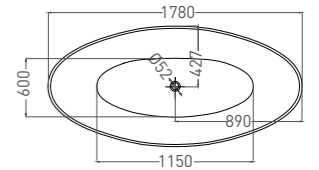

DIVA

ВАННА ОТДЕЛЬНОСТОЯЩАЯ

Артикул: 102211G

В материале **S-SENSE**

Размер: 1780 x 855 x 600 мм

Вес нетто / брутто: 125 / 176 кг

Артикул: 102221M

В материале **S-STONE**

Размер: 1780 x 855 x 600 мм

Вес нетто / брутто: 145 / 196 кг

Объем до перелива: 271 л

Глубина до перелива: 370 мм

Покрытие: глянцевое / матовое

Цвет: белый / RAL Classic

Комплектация: интегрированный слив-перелив, сифон, донный клапан Click-Clack в цвете изделия с логотипом Salini

Требуемый смеситель: напольный