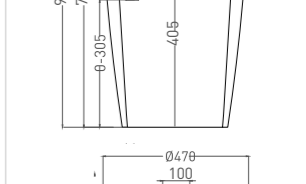

ALDA 160 x 70

ВАННА ОТДЕЛЬНОСТОЯЩАЯ

Артикул: 101914G
В материале **S-SENSE**
Размер: 1600 x 700 x 600 мм
Вес нетто / брутто: 129 / 180 кг

Артикул: 101924M
В материале **S-STONE**
Размер: 1600 x 700 x 600 мм
Вес нетто / брутто: 100 / 151 кг

Объём до перелива: 280 л
Глубина до перелива: 380 мм
Покрытие: глянцевое / матовое
Цвет: белый / RAL Classic
Комплектация: интегрированный слив-перелив, сифон, донный клапан Click-Clack в цвете изделия с логотипом Salini
Требуемый смеситель: напольный

ALDA 160 x 80

ВАННА ОТДЕЛЬНОСТОЯЩАЯ

Артикул: 101913G
В материале **S-SENSE**
Размер: 1600 x 800 x 595 мм
Вес нетто / брутто: 124 / 175 кг

Артикул: 101923M
В материале **S-STONE**
Размер: 1600 x 800 x 595 мм
Вес нетто / брутто: 100 / 151 кг

Объём до перелива: 302 л
Глубина до перелива: 380 мм
Покрытие: глянцевое / матовое
Цвет: белый / RAL Classic
Комплектация: интегрированный слив-перелив, сифон, донный клапан Click-Clack в цвете изделия с логотипом Salini
Требуемый смеситель: напольный

ALDA 170

ВАННА ОТДЕЛЬНОСТОЯЩАЯ

Артикул: 101912G
В материале **S-SENSE**
Размер: 1700 x 810 x 595 мм
Вес нетто / брутто: 137 / 188 кг

Артикул: 101922M
В материале **S-STONE**
Размер: 1700 x 810 x 595 мм
Вес нетто / брутто: 105 / 156 кг

Объём до перелива: 350 л
Глубина до перелива: 390 мм
Покрытие: глянцевое / матовое
Цвет: белый / RAL Classic
Комплектация: интегрированный слив-перелив, сифон, донный клапан Click-Clack в цвете изделия с логотипом Salini
Требуемый смеситель: напольный

ALDA 178

ВАННА ОТДЕЛЬНОСТОЯЩАЯ

Артикул: 101911G
В материале **S-SENSE**
Размер: 1780 x 920 x 580 мм
Вес нетто / брутто: 179 / 230 кг

Артикул: 101911SM
В материале **S-STONE**
Размер: 1780 x 920 x 580 мм
Вес нетто / брутто: 135 / 186 кг