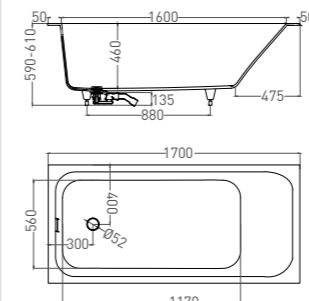

ORLANDA KIT 170 x 80

ВАННА ВСТРАИВАЕМАЯ

Артикул: 102116G / 102116M
В материале **S-SENSE**
Размер: 1700 x 800 x 590 / 610 мм
Вес нетто / брутто: 90 / 141 кг, 77 / 128 кг

Артикул: 102126M
В материале **S-STONE**
Размер: 1700 x 800 x 590 / 610 мм
Вес нетто / брутто: 57 / 108 кг

Объем до перелива: 237 л
Глубина до перелива: 380 мм
Покрытие: глянцевое / матовое
Цвет: белый / RAL Classic
Комплектация: ванна, интегрированный слив-перелив, сифон, донный клапан Click-Clack в цвете изделия с логотипом Salini, регулируемые ножки до 20 мм
Требуемый смеситель: настенный / напольный

ORLANDA 180 x 80

ВАННА ВСТРАИВАЕМАЯ

Артикул: 102012G / 102012M
В материале **S-SENSE**
Размер: 1800 x 800 x 590 / 610 мм
Вес нетто / брутто: 103 / 154 кг

Артикул: 102022M
В материале **S-STONE**
Размер: 1800 x 800 x 590 / 610 мм
Вес нетто / брутто: 76 / 127 кг

Объем до перелива: 277 л
Глубина до перелива: 372 мм
Покрытие: глянцевое / матовое
Цвет: белый / RAL Classic
Комплектация: ванна, регулируемые ножки до 20 мм
Требуемый смеситель: настенный / напольный