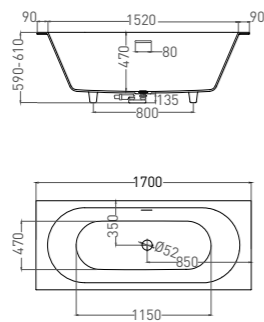

Артикул: 104713G / 104713M
В материале **S-SENSE**
Размер: 1700 x 700 x 590 / 610 мм
Вес нетто / брутто: 69 / 120 кг

Артикул: 104723M
В материале **S-STONE**
Размер: 1700 x 750 x 590 / 610 мм
Вес нетто / брутто: 53 / 102 кг

Объём до перелива: 265 л
Глубина до перелива: 400 мм
Покрытие: глянцевое / матовое
Цвет: белый / RAL Classic
Комплектация: ванна, интегрированный слив-перелив, сифон, донный клапан Click-Clack в цвете изделия с логотипом Salini, регулируемые ножки до 20 мм
Требуемый смеситель: настенный / напольный

ORNELLA AXIS 170 x 75
ВАННА ВСТРАИВАЕМАЯ

Артикул: 103413G / 103413M
В материале **S-SENSE**
Размер: 1705 x 755 x 590 / 610 мм
Вес нетто / брутто: 71 / 122 кг

Артикул: 103423M
В материале **S-STONE**
Размер: 1700 x 750 x 590 / 610 мм
Вес нетто / брутто: 55 / 106 кг

Объём до перелива: 265 л
Глубина до перелива: 400 мм
Покрытие: глянцевое / матовое
Цвет: белый / RAL Classic
Комплектация: ванна, регулируемые ножки до 20 мм
Требуемый смеситель: настенный / напольный