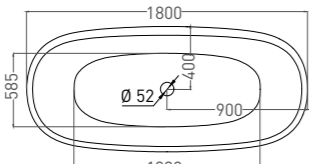

GRECA MEANDER

ВАННА ОТДЕЛЬНОСТОЯЩАЯ

Артикул: 103021M
В материале **S-STONE**
Размер: 1720 x 825 x 622 мм
Вес нетто / брутто: 117,5 / 168,5 кг

Объем до перелива: 350 л
Глубина до перелива: 410 мм
Покрытие: матовое
Цвет: белый / RAL Classic
Комплектация: интегрированный слив-перелив, сифон, донный клапан Click-Clack в цвете изделия с логотипом Salini
Требуемый смеситель: напольный