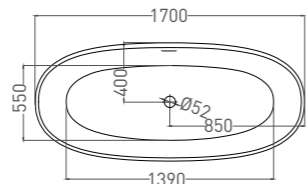

ALDA 170

ВАННА ОТДЕЛЬНОСТОЯЩАЯ

Артикул: 101912G
В материале **S-SENSE**
Размер: 1700 x 810 x 595 мм
Вес нетто / брутто: 137 / 188 кг

Артикул: 101922M
В материале **S-STONE**
Размер: 1700 x 810 x 595 мм
Вес нетто / брутто: 105 / 156 кг

Объём до перелива: 350 л
Глубина до перелива: 390 мм
Покрытие: глянцевое / матовое
Цвет: белый / RAL Classic
Комплектация: интегрированный слив-перелив, сифон, донный клапан Click-Clack в цвете изделия с логотипом Salini
Требуемый смеситель: напольный