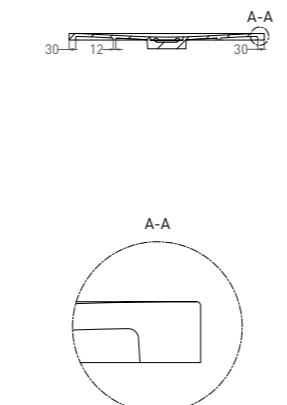

OASI 100 x 100

душевой поддон

Артикул: 120324M
 Размер: 1000 x 1000 x 30 мм
 Вес нетто / брутто: 35 / 36 кг
 Материал: S-Stone

Покрытие: матовое
 Цвет: белый / RAL Classic
 Комплектация: душевой поддон, сифон