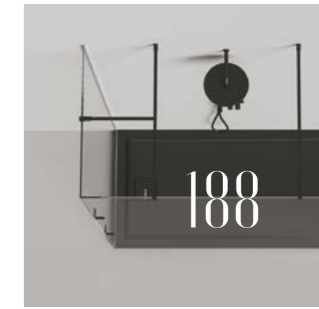

- 22 NINFEA коллекция
- 30 ORIENTE коллекция
- 36 LUCE коллекция
- 44 GRECA коллекция
- 52 ALDA коллекция
- 62 SOFIA коллекция
- 74 MONA коллекция
- 82 NOEMI коллекция
- 90 PAOLA коллекция
- 98 DIVA ванна
- 102 AGATHA ванна
- 108 ISOLA ванна
- 112 CASCATA ванны
- 120 ORLANDA ванны
- 130 ORNELLA ванны
- 140 ARMONIA раковины
- 150 CALLISTA раковины
- 154 GLORIA раковины
- 160 MAREA раковины
- 166 OTTAVIA раковина
- 167 SONATA раковина
- 170 ONDA раковины
- 178 COSTA столешница
- 182 GEMELLI унитаз и биде
- 186 PURO инсталляция
- 188 CAPRI душевой поддон
- 188 OASI душевые поддоны
- 192 DOMINO мебель
- 200 GRAZIA мебель
- 202 OMBRA зеркала
- 206 GOCCE DI SALINI аксессуары
- 208 GABBIANO аксессуары
- 210 Комплектующие