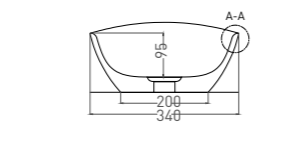

NOEMI 170

ВАННА ОТДЕЛЬНОСТОЯЩАЯ

Артикул: 101712G
В материале **S-SENSE**
Размер: 1705 x 755 x 690 мм
Вес нетто / брутто: 122 / 173 кг

Артикул: 101722M
В материале **S-STONE**
Размер: 1700 x 750 x 690 мм
Вес нетто / брутто: 100 / 151 кг

Объем до перелива: 280 л
Глубина до перелива: 380 мм
Покрытие: глянцевое / матовое
Цвет: белый / RAL Classic
Комплектация: интегрированный слив-перелив, сифон, донный клапан Click-Clack в цвете изделия с логотипом Salini
Требуемый смеситель: напольный

NOEMI 185

ВАННА ОТДЕЛЬНОСТОЯЩАЯ

Артикул: 101811G
В материале **S-SENSE**
Размер: 1860 x 815 x 715 мм
Вес нетто / брутто: 179 / 230 кг

Артикул: 101811SM
В материале **S-STONE**
Размер: 1850 x 800 x 715 мм
Вес нетто / брутто: 134 / 185 кг

Объем до перелива: 350 л
Глубина до перелива: 400 мм
Покрытие: глянцевое / матовое
Цвет: белый / RAL Classic
Комплектация: интегрированный слив-перелив, сифон, донный клапан Click-Clack в цвете изделия с логотипом Salini
Требуемый смеситель: напольный

NOEMI

РАКОВИНА НАКЛАДНАЯ

Артикул: 1101103G
В материалах **S-SENSE**
Размер: 560 x 340 x 150 мм
Вес нетто / брутто: 8,5 / 9 кг

Артикул: 1101203SM
В материале **S-STONE**
Размер: 560 x 340 x 150 мм
Вес нетто / брутто: 6 / 8 кг

Покрытие: глянцевое / матовое
Цвет: белый / RAL Classic
Комплектация: раковина
Требуемый смеситель: настольный / настенный
Тип монтажа: на столешницу