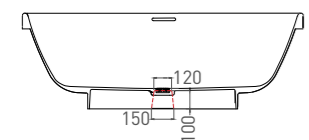

GRECA IN

ВАННА ОТДЕЛЬНОСТОЯЩАЯ

Артикул: 104821M
В материале **S-STONE**
Размер: 1800 x 800 x 518 мм
Вес нетто / брутто: 116 / 167 кг

Объем до перелива: 350 л
Глубина до перелива: 410 мм
Покрытие: матовое
Цвет: белый / RAL Classic
Комплектация: интегрированный слив-перелив, сифон, донный клапан Click-Clack в цвете изделия с логотипом Salini
Требуемый смеситель: напольный