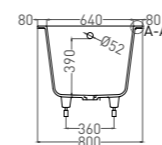

ORNELLA 170 x 70

ВАННА ВСТРАИВАЕМАЯ

Артикул: 102313G / 102313M
В материале **S-SENSE**
Размер: 1700 x 700 x 590 / 610 мм
Вес нетто / брутто: 90 / 141 кг

Артикул: 102323M
В материале **S-STONE**
Размер: 1690 x 700 x 590 / 610 мм
Вес нетто / брутто: 53 / 102 кг

Объём до перелива: 240 л
Глубина до перелива: 390 мм
Покрытие: глянцевое / матовое
Цвет: белый / RAL Classic
Комплектация: ванна, регулируемые ножки до 20 мм
Требуемый смеситель: настенный / напольный

ORNELLA KIT 170 x 70

ВАННА ВСТРАИВАЕМАЯ

Артикул: 102413G / 102413M
В материале **S-SENSE**
Размер: 1700 x 700 x 590 / 610 мм
Вес нетто / брутто: 90 / 141 кг

Артикул: 102423M
В материале **S-STONE**
Размер: 1690 x 700 x 590 / 610 мм
Вес нетто / брутто: 60 / 111 кг

Объём до перелива: 240 л
Глубина до перелива: 390 мм
Покрытие: глянцевое / матовое
Цвет: белый / RAL Classic
Комплектация: ванна, интегрированный слив-перелив, сифон, донный клапан Click-Clack в цвете изделия с логотипом Salini, регулируемые ножки до 20 мм
Требуемый смеситель: настенный / напольный

ORNELLA 170 x 75

ВАННА ВСТРАИВАЕМАЯ

Артикул: 102311G / 102311M
В материале **S-SENSE**
Размер: 1700 x 750 x 590 / 610 мм
Вес нетто / брутто: 75 / 126 кг

Артикул: 102321M
В материале **S-STONE**
Размер: 1690 x 745 x 590 / 610 мм
Вес нетто / брутто: 60 / 111 кг

Объём до перелива: 240 л
Глубина до перелива: 390 мм
Покрытие: глянцевое / матовое
Цвет: белый / RAL Classic
Комплектация: ванна, регулируемые ножки до 20 мм
Требуемый смеситель: настенный / напольный

ORNELLA KIT 170 x 75

ВАННА ВСТРАИВАЕМАЯ

Артикул: 102411G / 102411M
В материале **S-SENSE**
Размер: 1700 x 750 x 590 / 610 мм
Вес нетто / брутто: 75 / 126 кг

Артикул: 102421M
В материале **S-STONE**
Размер: 1690 x 745 x 590 / 610 мм
Вес нетто / брутто: 60 / 111 кг