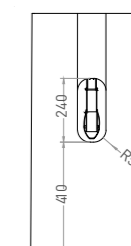

ARMONIA ROUND 01

РАКОВИНА НАПОЛЬНАЯ

Артикул:
В материалах **S-SENSE**
Размер: 450 x 450 x 900 мм
Вес нетто / брутто: 38 / 53 кг

Артикул:
В материале **S-STONE**
Размер: 450 x 450 x 900 мм
Вес нетто / брутто: 31 / 46 кг

Покрытие: глянцевое / матовое
Цвет: белый / RAL Classic
Комплектация: раковина, выпуск, сифон, декоративная накладка на слив с логотипом Salini
Требуемый смеситель: настенный, напольный
Тип монтажа: напольный