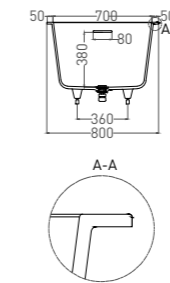

ORLANDA KIT 170 x 80

ВАННА ВСТРАИВАЕМАЯ

Артикул: 102116G / 102116M
В материале **S-SENSE**
Размер: 1700 x 800 x 590 / 610 мм
Вес нетто / брутто: 90 / 141 кг, 77 / 128 кг

Артикул: 102126M
В материале **S-STONE**
Размер: 1700 x 800 x 590 / 610 мм
Вес нетто / брутто: 57 / 108 кг

Объем до перелива: 237 л
Глубина до перелива: 380 мм
Покрытие: глянцевое / матовое
Цвет: белый / RAL Classic
Комплектация: ванна, интегрированный слив-перелив, сифон, донный клапан Click-Clack в цвете изделия с логотипом Salini, регулируемые ножки до 20 мм
Требуемый смеситель: настенный / напольный

ORLANDA 180 x 80

ВАННА ВСТРАИВАЕМАЯ

Артикул: 102012G / 102012M
В материале **S-SENSE**
Размер: 1800 x 800 x 590 / 610 мм
Вес нетто / брутто: 103 / 154 кг

Артикул: 102022M
В материале **S-STONE**
Размер: 1800 x 800 x 590 / 610 мм
Вес нетто / брутто: 76 / 127 кг

Объем до перелива: 277 л
Глубина до перелива: 372 мм
Покрытие: глянцевое / матовое
Цвет: белый / RAL Classic
Комплектация: ванна, регулируемые ножки до 20 мм
Требуемый смеситель: настенный / напольный