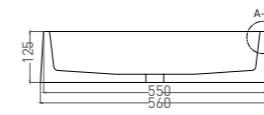

GLORIA 11

РАКОВИНА НАКЛАДНАЯ

Артикул: 1102212M
Размер: 650 x 400 x 145 мм
Вес нетто / брутто: 13 / 15 кг
Материал: S-Stone
Покрытие: матовое
Цвет: белый / RAL Classic
Комплектация: раковина
Требуемый смеситель: настольный / настенный
Тип монтажа: на столешницу