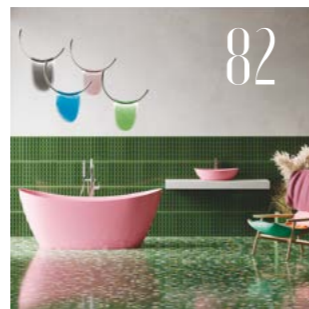

- 22 NINFEA коллекция
- 30 ORIENTE коллекция
- 36 LUCE коллекция
- 44 GRECA коллекция
- 52 ALDA коллекция
- 62 SOFIA коллекция
- 74 MONA коллекция
- 82 NOEMI коллекция
- 90 PAOLA коллекция
- 98 DIVA ванна
- 102 AGATHA ванна
- 108 ISOLA ванна
- 112 CASCATA ванны
- 120 ORLANDA ванны
- 130 ORNELLA ванны
- 140 ARMONIA раковины
- 150 CALLISTA раковины
- 154 GLORIA раковины
- 160 MAREA раковины
- 166 OTTAVIA раковина
- 167 SONATA раковина
- 170 ONDA раковины
- 178 COSTA столешница
- 182 GEMELLI унитаз и биде
- 186 PURO инсталляция
- 188 CAPRI душевой поддон
- 188 OASI душевые поддоны
- 192 DOMINO мебель
- 200 GRAZIA мебель
- 202 OMBRA зеркала
- 206 GOCCE DI SALINI аксессуары
- 208 GABBIANO аксессуары
- 210 Комплектующие