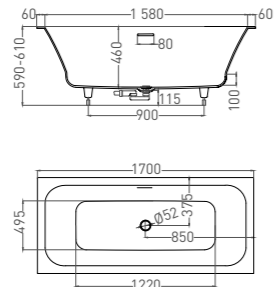

ORLANDA AXIS KIT 170

ВАННА ВСТРАИВАЕМАЯ

Артикул: 103313G / 103313M
В материале **S-SENSE**
Размер: 1700 x 750 x 590 / 610 мм
Вес нетто / брутто: 67 / 118 кг

Артикул: 103323M
В материале **S-STONE**
Размер: 1700 x 750 x 590 / 610 мм
Вес нетто / брутто: 52 / 103 кг

Объём до перелива: 277 л
Глубина до перелива: 400 мм
Покрытие: глянцевое / матовое
Цвет: белый / RAL Classic
Комплектация: ванна, интегрированный слив-перелив, сифон, донный клапан Click-Clack в цвете изделия с логотипом Salini, регулируемые ножки до 20 мм
Требуемый смеситель: настенный / напольный

ORLANDA AXIS 180

ВАННА ВСТРАИВАЕМАЯ

Артикул: 103212G / 103212M
В материале **S-SENSE**
Размер: 1804 x 800 x 590 / 610 мм
Вес нетто / брутто: 90 / 141 кг

Артикул: 103222M
В материале **S-STONE**
Размер: 1804 x 800 x 590 / 610 мм
Вес нетто / брутто: 75 / 126 кг

Объём до перелива: 320 л
Глубина до перелива: 400 мм
Покрытие: глянцевое / матовое
Цвет: белый / RAL Classic
Комплектация: ванна, регулируемые ножки до 20 мм
Требуемый смеситель: настенный / напольный