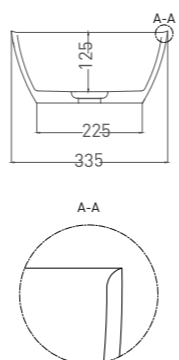

SOFA WALL 160

ВАННА ПРИСТЕННАЯ

Артикул: 102517G
В материале S-SENSE
Размер: 1600 x 800 x 590 мм
Вес нетто / брутто: 112 / 163 кг

Артикул: 102527M
В материале S-STONE
Размер: 1600 x 800 x 590 мм
Вес нетто / брутто: 87 / 138 кг

Объем до перелива: 257 л
Глубина до перелива: 390 мм
Покрытие: глянцевое / матовое
Цвет: белый / RAL Classic
Комплектация: интегрированный слив-перелив, сифон, донный клапан Click-Clack в цвете изделия с логотипом Salini
Требуемый смеситель: настенный / на борт ванны

SOFA WALL 170

ВАННА ПРИСТЕННАЯ

Артикул: 102512G
В материале S-SENSE
Размер: 1700 x 800 x 580 мм
Вес нетто / брутто: 115 / 166 кг

Артикул: 102522M
В материале S-STONE
Размер: 1700 x 785 x 580 мм
Вес нетто / брутто: 98 / 149 кг

Объем до перелива: 290 л
Глубина до перелива: 380 мм
Покрытие: глянцевое / матовое
Цвет: белый / RAL Classic
Комплектация: интегрированный слив-перелив, сифон, донный клапан Click-Clack в цвете изделия с логотипом Salini
Требуемый смеситель: настенный / на борт ванны

SOFA WALL 180

ВАННА ПРИСТЕННАЯ

Артикул: 102513G
В материале S-SENSE
Размер: 1800 x 850 x 615 мм
Вес нетто / брутто: 135 / 186 кг

Артикул: 102523M
В материале S-STONE
Размер: 1800 x 850 x 620 мм
Вес нетто / брутто: 111 / 162 кг

Объем до перелива: 365 л
Глубина до перелива: 410 мм
Покрытие: глянцевое / матовое
Цвет: белый / RAL Classic
Комплектация: интегрированный слив-перелив, сифон, донный клапан Click-Clack в цвете изделия с логотипом Salini
Требуемый смеситель: настенный / на борт ванны

SOFA

РАКОВИНА НАКЛАДНАЯ

Артикул: 1101106G
В материалах S-SENSE
Размер: 560 x 335 x 150 мм
Вес нетто / брутто: 10,5 / 11 кг

Артикул: 1101206SM
В материале S-STONE
Размер: 560 x 335 x 150 мм
Вес нетто / брутто: 8,5 / 10 кг