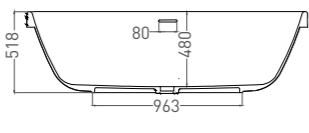

GRECA MEANDER

ВАННА ОТДЕЛЬНОСТОЯЩАЯ

Артикул: 103021M
В материале **S-STONE**
Размер: 1720 x 825 x 622 мм
Вес нетто / брутто: 117,5 / 168,5 кг

Объем до перелива: 350 л
Глубина до перелива: 410 мм
Покрытие: матовое
Цвет: белый / RAL Classic
Комплектация: интегрированный слив-перелив, сифон, донный клапан Click-Clack в цвете изделия с логотипом Salini
Требуемый смеситель: напольный