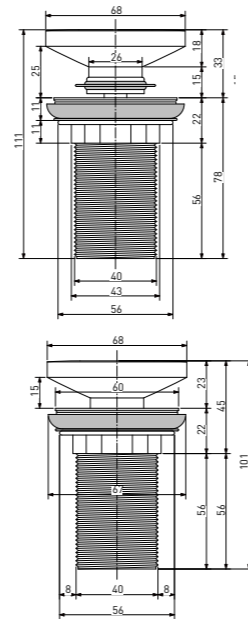

D 401
ДОННЫЙ КЛАПАН
Размер: 68 x 68 x 106 мм

D 402
ДОННЫЙ КЛАПАН
Размер: 73 x 73 x 106 мм

D 501
ДОННЫЙ КЛАПАН
Размер: 64 x 64 x 103 мм

D 502
ДОННЫЙ КЛАПАН
Размер: 68 x 68 x 111 мм

D 504
ДОННЫЙ КЛАПАН
Размер: 68 x 68 x 102 мм