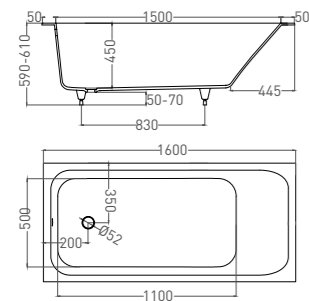

ORLANDA KIT 160 x 70

ВАННА ВСТРАИВАЕМАЯ

Артикул: 102115G / 102115M
В материале **S-SENSE**
Размер: 1600 x 700 x 590 / 610 мм
Вес нетто / брутто: 77 / 128 кг

Артикул: 102125M
В материале **S-STONE**
Размер: 1600 x 700 x 590 / 610 мм
Вес нетто / брутто: 57 / 108 кг

Объем до перелива: 237 л
Глубина до перелива: 370 мм
Покрытие: глянцевое / матовое
Цвет: белый / RAL Classic
Комплектация: ванна, интегрированный слив-перелив, сифон, донный клапан Click-Clack в цвете изделия с логотипом Salini, регулируемые ножки до 20 мм
Требуемый смеситель: настенный / напольный