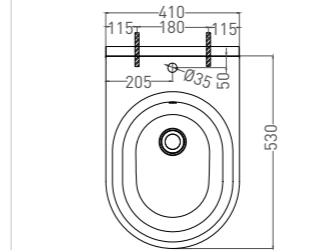

Комплектация:

- биде
- встроенный перелив
- сифон
- донный клапан
- комплект анкерных креплений