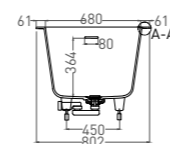

CASCATA 180 KIT

ВАННА ВСТРАИВАЕМАЯ

Артикул: 104513G / 104513M
В материале S-SENSE
Размер: 1880 x 800 x 590 мм
Вес нетто / брутто: 68 / 119 кг
Глубина до перелива: 364 мм

Артикул: 104523M
В материале S-STONE
Размер: 1880 x 800 x 590 мм
Вес нетто / брутто: 63 / 114 кг
Глубина до перелива: 390 мм

Объём до перелива: 325 л
Покрытие: глянцевое / матовое
Цвет: белый / RAL Classic
Комплектация: ванна, интегрированный слив-перелив, сифон, донный клапан Click-Clack в цвете изделия с логотипом Salini, регулируемые ножки до 20 мм
Требуемый смеситель: настенный / напольный