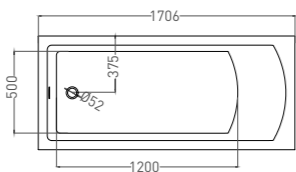

CASCATA 170 KIT

ВАННА ВСТРАИВАЕМАЯ

Артикул: 104313G / 104313M
В материале S-SENSE
Размер: 1698 x 750 x 590 мм
Вес нетто / брутто: 62 / 113 кг

Артикул: 104323M
В материале S-STONE
Размер: 1698 x 750 x 590 мм
Вес нетто / брутто: 57 / 108 кг

Объём до перелива: 275 л
Глубина до перелива: 390 мм
Покрытие: глянцевое / матовое
Цвет: белый / RAL Classic
Комплектация: ванна, интегрированный слив-перелив, сифон, донный клапан Click-Clack в цвете изделия с логотипом Salini, регулируемые ножки до 20 мм
Требуемый смеситель: настенный / напольный