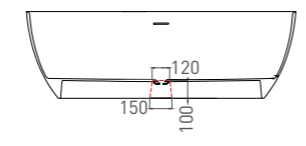

ALDA 178

ВАННА ОТДЕЛЬНОСТОЯЩАЯ

Артикул: 101911G
В материале **S-SENSE**
Размер: 1780 x 920 x 580 мм
Вес нетто / брутто: 179 / 230 кг

Артикул: 101911SM
В материале **S-STONE**
Размер: 1780 x 920 x 580 мм
Вес нетто / брутто: 135 / 186 кг

Объём до перелива: 360 л
Глубина до перелива: 370 мм
Покрытие: глянцевое / матовое
Цвет: белый / RAL Classic
Комплектация: интегрированный слив-перелив, сифон, донный клапан Click-Clack в цвете изделия с логотипом Salini
Требуемый смеситель: напольный