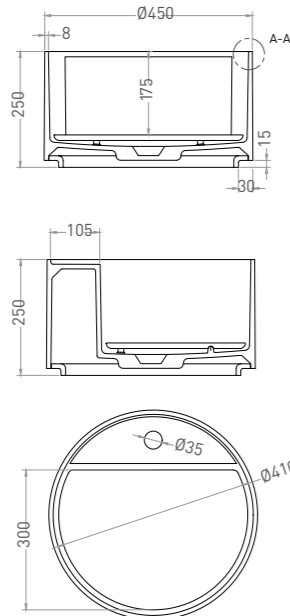

ARMONIA ROUND TOP 02

РАКОВИНА НАКЛАДНАЯ

Артикул:
В материалах **S-SENSE**
Размер: 450 x 450 x 250 мм
Вес нетто / брутто: 20 / 23 кг

Артикул:
В материале **S-STONE**
Размер: 450 x 450 x 250 мм
Вес нетто / брутто: 16 / 19 кг

Покрытие: глянцевое / матовое
Цвет: белый / RAL Classic
Комплектация: раковина, выпуск сифон, декоративная накладка на слив с логотипом Salini
Требуемый смеситель: на раковину
Тип монтажа: на столешницу