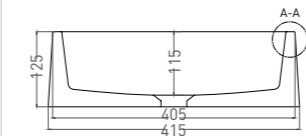

GLORIA 03

РАКОВИНА НАКЛАДНАЯ

Артикул: 1102203M
Размер: 415 x 415 x 150 мм
Вес нетто / брутто: 8 / 10 кг
Материал: S-Stone
Покрытие: матовое
Цвет: белый / RAL Classic
Комплектация: раковина
Требуемый смеситель: настольный / настенный
Тип монтажа: на столешницу