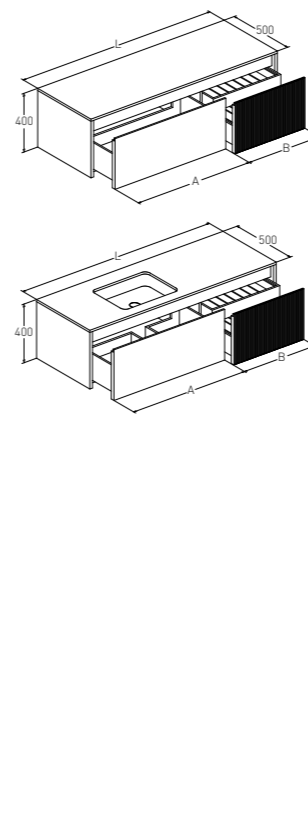

Размер: 1600 x 500 x 400 мм
Отделка фасада:

- эмаль / шпон
- гладкий / фрезеровка

Комплектация: столешница, внутренняя подсветка, внутренний коврик, выдвижной ящик
Совместима с раковинами: накладная / встроенная ONDA