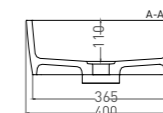

GLORIA 05

РАКОВИНА НАКЛАДНАЯ

Артикул: 1102205M
Размер: 640 x 385 x 145 мм
Вес нетто / брутто: 12,5 / 14 кг
Материал: S-Stone
Покрытие: матовое
Цвет: белый / RAL Classic
Комплектация: раковина
Требуемый смеситель: настольный / настенный
Тип монтажа: на столешницу

GLORIA 06

РАКОВИНА НАКЛАДНАЯ

Артикул: 1102206M
Размер: 560 x 390 x 165 мм
Вес нетто / брутто: 10 / 12 кг
Материал: S-Stone
Покрытие: матовое
Цвет: белый / RAL Classic
Комплектация: раковина
Требуемый смеситель: настольный / настенный
Тип монтажа: на столешницу

GLORIA 07

РАКОВИНА НАКЛАДНАЯ

Артикул: 1102207M
Размер: 595 x 395 x 125 мм
Вес нетто / брутто: 18,5 / 21 кг
Материал: S-Stone
Покрытие: матовое
Цвет: белый / RAL Classic
Комплектация: раковина
Требуемый смеситель: настольный / настенный
Тип монтажа: на столешницу

GLORIA 08

РАКОВИНА НАКЛАДНАЯ

Артикул: 1102208M
Размер: 495 x 445 x 150 мм
Вес нетто / брутто: 10 / 12 кг
Материал: S-Stone
Покрытие: матовое
Цвет: белый / RAL Classic
Комплектация: раковина
Требуемый смеситель: настольный / настенный
Тип монтажа: на столешницу

GLORIA 09

РАКОВИНА НАКЛАДНАЯ

Артикул: 1102209M
Размер: 475 x 375 x 120 мм
Вес нетто / брутто: 10,5 / 13 кг
Материал: S-Stone
Покрытие: матовое
Цвет: белый / RAL Classic
Комплектация: раковина
Требуемый смеситель: настольный / настенный
Тип монтажа: на столешницу

GLORIA 10

РАКОВИНА НАКЛАДНАЯ

Артикул: 1102211M
Размер: 560 x 440 x 125 мм
Вес нетто / брутто: 16,5 / 18 кг
Материал: S-Stone
Покрытие: матовое
Цвет: белый / RAL Classic
Комплектация: раковина
Требуемый смеситель: настольный / настенный
Тип монтажа: на столешницу

GLORIA 11

РАКОВИНА НАКЛАДНАЯ