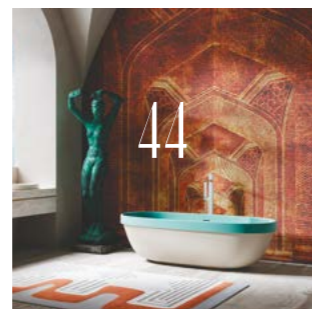

- 22 NINFEA коллекция
- 30 ORIENTE коллекция
- 36 LUCE коллекция
- 44 GRECA коллекция
- 52 ALDA коллекция
- 62 SOFIA коллекция
- 74 MONA коллекция
- 82 NOEMI коллекция
- 90 PAOLA коллекция
- 98 DIVA ванна
- 102 AGATHA ванна
- 108 ISOLA ванна
- 112 CASCATA ванны
- 120 ORLANDA ванны
- 130 ORNELLA ванны
- 140 ARMONIA раковины
- 150 CALLISTA раковины
- 154 GLORIA раковины
- 160 MAREA раковины
- 166 OTTAVIA раковина
- 167 SONATA раковина
- 170 ONDA раковины
- 178 COSTA столешница
- 182 GEMELLI унитаз и биде
- 186 PURO инсталляция
- 188 CAPRI душевой поддон
- 188 OASI душевые поддоны
- 192 DOMINO мебель
- 200 GRAZIA мебель
- 202 OMBRA зеркала
- 206 GOCCE DI SALINI аксессуары
- 208 GABBIANO аксессуары
- 210 Комплектующие