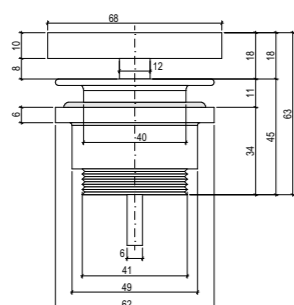

D 505
ДОННЫЙ КЛАПАН
Размер: 67 x 67 x 79 мм

D 506
ДОННЫЙ КЛАПАН
Размер: 68 x 68 x 77 мм

D 601
ДОННЫЙ КЛАПАН
Размер: 73 x 73 x 69 мм

D 602
ДОННЫЙ КЛАПАН
Размер: 68 x 68 x 63 мм

D 604
ДОННЫЙ КЛАПАН
Размер: 67 x 67 x 65 мм