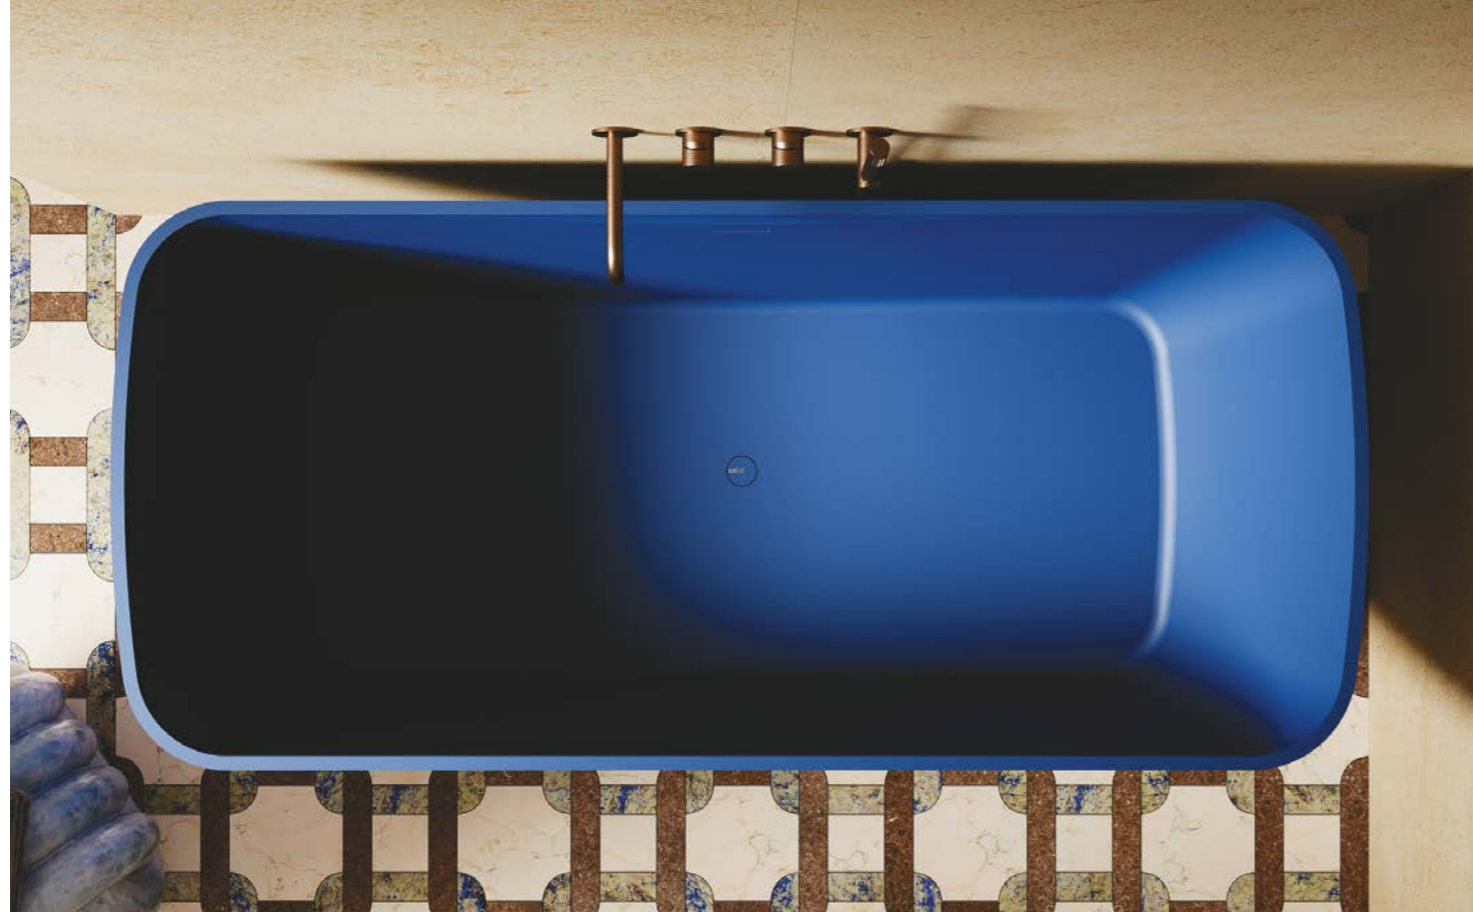

Объёмная отдельностоящая ванна AGATHA, оттенок RAL 5003

AGATHA ВАННА

ЭСТЕТИКА ПУРИЗМА

106

107

SALINI. L'ANIMA DELL'ACQUA

Круглая ванна ISOLA — олицетворение **свободы как состояния души.**

Эта большая отдельностоящая модель из материала S-Sense станет вдохновением для тех, кто ценит уникальные и необычные вещи. Установите её в ванной комнате и выберите для купания ту сторону ванны, откуда вам откроется лучший вид, и ту компанию, с которой вам будет приятно разделить драгоценное время блаженства. ISOLA — пространство идиллического отдыха, где нет места заботам.