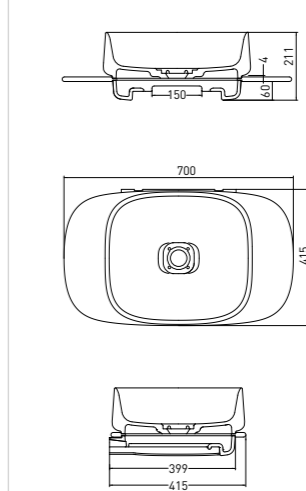

ORIENTE DEEP BOWL

РАКОВИНА НАКЛАДНАЯ ГЛУБОКАЯ

Артикул: 1109101G
В материале **S-SENSE**
Размер: 450 x 300 x 405 мм
Вес нетто / брутто: 33,7 / 41,1 кг

Покрытие: глянцевое
Цвет: белый / RAL Classic
Комплектация: раковина
Требуемый смеситель: настенный
Тип монтажа: настенный