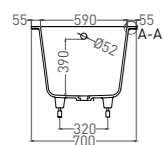

Артикул: 102323M
В материале **S-STONE**
Размер: 1690 x 700 x 590 / 610 мм
Вес нетто / брутто: 53 / 102 кг

Объём до перелива: 240 л
Глубина до перелива: 390 мм
Покрытие: глянцевое / матовое
Цвет: белый / RAL Classic
Комплектация: ванна, регулируемые ножки до 20 мм
Требуемый смеситель: настенный / напольный