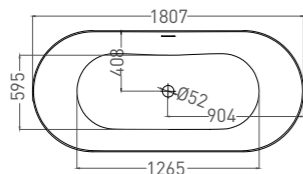

MONA 180

ВАННА ОТДЕЛЬНОСТОЯЩАЯ

Артикул: 102911G
В материале **S-SENSE**
Размер: 1807 x 815 x 590 мм
Вес нетто / брутто: 100 / 151 кг

Артикул: 102921M
В материале **S-STONE**
Размер: 1790 x 805 x 590 мм
Вес нетто / брутто: 95 / 146 кг

Объем до перелива: 345 л
Глубина до перелива: 400 мм
Покрытие: глянцевое / матовое
Цвет: белый / RAL Classic
Комплектация: интегрированный слив-перелив, сифон, донный клапан Click-Clack в цвете изделия с логотипом Salini
Требуемый смеситель: напольный

MONA

РАКОВИНА НАКЛАДНАЯ

Артикул: 110811G
В материалах **S-SENSE**
Размер: 600 x 390 x 165 мм
Вес нетто / брутто: 12 / 14 кг

Артикул: 110821M
В материале **S-STONE**
Размер: 600 x 390 x 165 мм
Вес нетто / брутто: 10 / 12 кг

Покрытие: глянцевое / матовое
Цвет: белый / RAL Classic
Комплектация: раковина
Требуемый смеситель: настольный / настенный
Тип монтажа: на столешницу