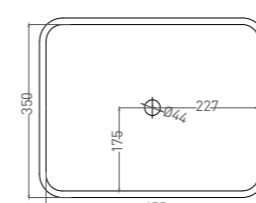

GLORIA 10

РАКОВИНА НАКЛАДНАЯ

Артикул: 1102211M
Размер: 560 x 440 x 125 мм
Вес нетто / брутто: 16,5 / 18 кг
Материал: S-Stone
Покрытие: матовое
Цвет: белый / RAL Classic
Комплектация: раковина
Требуемый смеситель: настольный / настенный
Тип монтажа: на столешницу