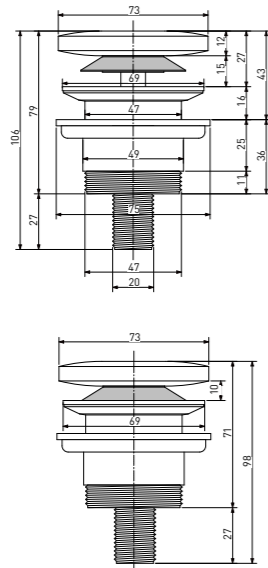

D 401
ДОННЫЙ КЛАПАН
Размер: 68 x 68 x 106 мм

D 402
ДОННЫЙ КЛАПАН
Размер: 73 x 73 x 106 мм

D 501
ДОННЫЙ КЛАПАН
Размер: 64 x 64 x 103 мм

D 502
ДОННЫЙ КЛАПАН
Размер: 68 x 68 x 111 мм

D 504
ДОННЫЙ КЛАПАН
Размер: 68 x 68 x 102 мм