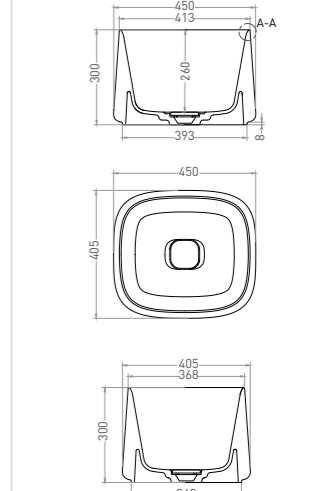

ORIENTE WALL TOTEM 70/45

РАКОВИНА НАСТЕННАЯ

Артикул: 1404102G
В материале **S-SENSE**
Размер: 450 / 700 x 400 x 140 / 210 мм
Вес нетто / брутто: 23 / 28 кг

Покрытие: глянцевое
Цвет: белый / RAL Classic
Комплектация: раковина
Требуемый смеситель: настенный
Тип монтажа: настенный

ORIENTE DEEP BOWL

РАКОВИНА НАКЛАДНАЯ ГЛУБОКАЯ

Артикул: 1109101G
В материале **S-SENSE**
Размер: 450 x 300 x 405 мм
Вес нетто / брутто: 33,7 / 41,1 кг

Покрытие: глянцевое
Цвет: белый / RAL Classic
Комплектация: раковина
Требуемый смеситель: настенный
Тип монтажа: настенный