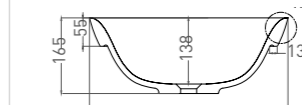

MAREA 04

РАКОВИНА ВСТРАИВАЕМАЯ

Артикул: 1802204M
Размер: 420 x 420 x 128 мм
Вес нетто / брутто: 4,5 / 8 кг
Материал: S-Stone
Покрытие: матовое
Цвет: белый / RAL Classic
Комплектация: раковина
Требуемый смеситель: настольный / настенный
Тип монтажа: полувстраиваемая