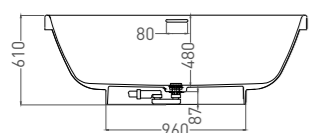

GRECA IN

ВАННА ОТДЕЛЬНОСТОЯЩАЯ

Артикул: 104821M
В материале **S-STONE**
Размер: 1800 x 800 x 518 мм
Вес нетто / брутто: 116 / 167 кг

Объем до перелива: 350 л
Глубина до перелива: 410 мм
Покрытие: матовое
Цвет: белый / RAL Classic
Комплектация: интегрированный слив-перелив, сифон, донный клапан Click-Clack в цвете изделия с логотипом Salini
Требуемый смеситель: напольный