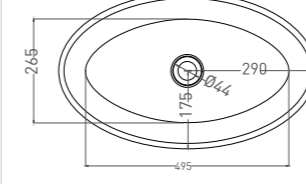

ALDA 02

РАКОВИНА НАКЛАДНАЯ

Артикул: 1102110G
В материалах **S-SENSE**
Размер: 425 x 425 x 155 мм
Вес нетто / брутто: 8 / 10 кг

Артикул: 1102210M
В материале **S-STONE**
Размер: 425 x 425 x 155 мм
Вес нетто / брутто: 8 / 10 кг

Покрытие: глянцевое / матовое
Цвет: белый / RAL Classic
Комплектация: раковина
Требуемый смеситель: настольный / настенный
Тип монтажа: на столешницу