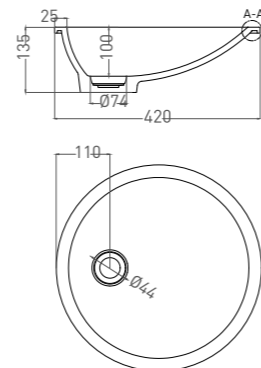

MAREA 08

РАКОВИНА ВСТРАИВАЕМАЯ

Артикул: 1802208M
Размер: 420 x 420 x 135 мм
Вес нетто / брутто: 4 / 7 кг
Материал: S-Stone
Покрытие: матовое
Цвет: белый / RAL Classic
Комплектация: раковина
Требуемый смеситель: настольный / настенный
Тип монтажа: полувстраиваемая