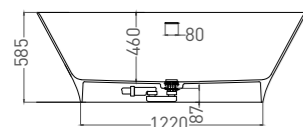

MONA 170

ВАННА ОТДЕЛЬНОСТОЯЩАЯ

Артикул: 102912G
В материале **S-SENSE**
Размер: 1700 x 720 x 585 мм
Вес нетто / брутто: 90 / 141 кг

Артикул: 102922M
В материале **S-STONE**
Размер: 1700 x 720 x 585 мм
Вес нетто / брутто: 88 / 139 кг

Объем до перелива: 280 л
Глубина до перелива: 380 мм
Покрытие: глянцевое / матовое
Цвет: белый / RAL Classic
Комплектация: интегрированный слив-перелив, сифон, донный клапан Click-Clack в цвете изделия с логотипом Salini
Требуемый смеситель: напольный