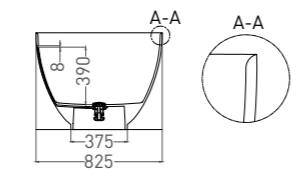

PAOLA 170 IN
ВАННА ОТДЕЛЬНОСТОЯЩАЯ

Артикул: 101612G
В материале **S-SENSE**
Размер: 1720 x 820 x 570 мм
Вес нетто / брутто: 125 / 176 кг

Артикул: 101612SM
В материале **S-STONE**
Размер: 1720 x 825 x 570 мм
Вес нетто / брутто: 105 / 156 кг

Объём до перелива: 295 л
Глубина до перелива: 390 мм
Покрытие: глянцевое / матовое
Цвет: белый / RAL Classic
Комплектация: интегрированный слив-перелив, сифон, донный клапан Click-Clack в цвете изделия с логотипом Salini
Требуемый смеситель: напольный