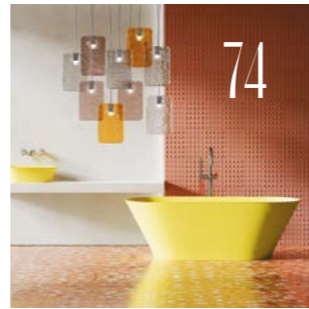

- 22 NINFEA коллекция
- 30 ORIENTE коллекция
- 36 LUCE коллекция
- 44 GRECA коллекция
- 52 ALDA коллекция
- 62 SOFIA коллекция
- 74 MONA коллекция
- 82 NOEMI коллекция
- 90 PAOLA коллекция
- 98 DIVA ванна
- 102 AGATHA ванна
- 108 ISOLA ванна
- 112 CASCATA ванны
- 120 ORLANDA ванны
- 130 ORNELLA ванны
- 140 ARMONIA раковины
- 150 CALLISTA раковины
- 154 GLORIA раковины
- 160 MAREA раковины
- 166 OTTAVIA раковина
- 167 SONATA раковина
- 170 ONDA раковины
- 178 COSTA столешница
- 182 GEMELLI унитаз и биде
- 186 PURO инсталляция
- 188 CAPRI душевой поддон
- 188 OASI душевые поддоны
- 192 DOMINO мебель
- 200 GRAZIA мебель
- 202 OMBRA зеркала
- 206 GOCCE DI SALINI аксессуары
- 208 GABBIANO аксессуары
- 210 Комплектующие