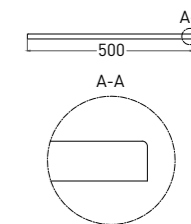

COSTA PLUS

СТОЛЕШНИЦА

Артикул: 200221M