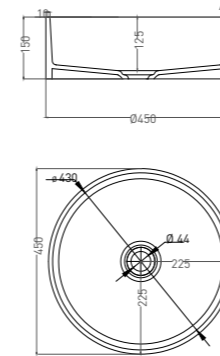

ARMONIA TOP 02
РАКОВИНА НАКЛАДНАЯ

Артикул: 130116G
В материалах **S-SENSE**
Размер: 450 x 450 x 160 мм
Вес нетто / брутто: 17 / 20 кг

Артикул: 130126M
В материале **S-STONE**
Размер: 450 x 450 x 160 мм
Вес нетто / брутто: 15 / 18 кг

Покрытие: глянцевое / матовое
Цвет: белый / RAL Classic
Комплектация: раковина с отверстием под смеситель
Требуемый смеситель: на раковину / настенный
Тип монтажа: на столешницу