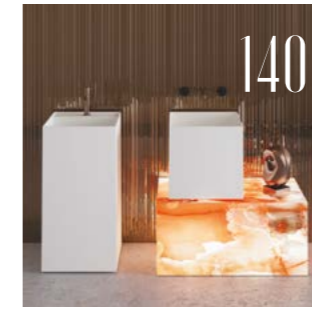

- 22 NINFEA коллекция
- 30 ORIENTE коллекция
- 36 LUCE коллекция
- 44 GRECA коллекция
- 52 ALDA коллекция
- 62 SOFIA коллекция
- 74 MONA коллекция
- 82 NOEMI коллекция
- 90 PAOLA коллекция
- 98 DIVA ванна
- 102 AGATHA ванна
- 108 ISOLA ванна
- 112 CASCATA ванны
- 120 ORLANDA ванны
- 130 ORNELLA ванны
- 140 ARMONIA раковины
- 150 CALLISTA раковины
- 154 GLORIA раковины
- 160 MAREA раковины
- 166 OTTAVIA раковина
- 167 SONATA раковина
- 170 ONDA раковины
- 178 COSTA столешница
- 182 GEMELLI унитаз и биде
- 186 PURO инсталляция
- 188 CAPRI душевой поддон
- 188 OASI душевые поддоны
- 192 DOMINO мебель
- 200 GRAZIA мебель
- 202 OMBRA зеркала
- 206 GOCCE DI SALINI аксессуары
- 208 GABBIANO аксессуары
- 210 Комплектующие