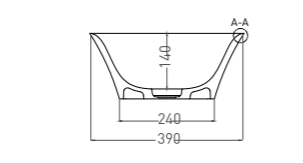

MONA 170

ВАННА ОТДЕЛЬНОСТОЯЩАЯ

Артикул: 102912G
В материале **S-SENSE**
Размер: 1700 x 720 x 585 мм
Вес нетто / брутто: 90 / 141 кг

Артикул: 102922M
В материале **S-STONE**
Размер: 1700 x 720 x 585 мм
Вес нетто / брутто: 88 / 139 кг

Объем до перелива: 280 л
Глубина до перелива: 380 мм
Покрытие: глянцевое / матовое
Цвет: белый / RAL Classic
Комплектация: интегрированный слив-перелив, сифон, донный клапан Click-Clack в цвете изделия с логотипом Salini
Требуемый смеситель: напольный

MONA 180

ВАННА ОТДЕЛЬНОСТОЯЩАЯ

Артикул: 102911G
В материале **S-SENSE**
Размер: 1807 x 815 x 590 мм
Вес нетто / брутто: 100 / 151 кг

Артикул: 102921M
В материале **S-STONE**
Размер: 1790 x 805 x 590 мм
Вес нетто / брутто: 95 / 146 кг

Объем до перелива: 345 л
Глубина до перелива: 400 мм
Покрытие: глянцевое / матовое
Цвет: белый / RAL Classic
Комплектация: интегрированный слив-перелив, сифон, донный клапан Click-Clack в цвете изделия с логотипом Salini
Требуемый смеситель: напольный

MONA

РАКОВИНА НАКЛАДНАЯ

Артикул: 110811G
В материалах **S-SENSE**
Размер: 600 x 390 x 165 мм
Вес нетто / брутто: 12 / 14 кг

Артикул: 110821M
В материале **S-STONE**
Размер: 600 x 390 x 165 мм
Вес нетто / брутто: 10 / 12 кг

Покрытие: глянцевое / матовое
Цвет: белый / RAL Classic
Комплектация: раковина
Требуемый смеситель: настольный / настенный
Тип монтажа: на столешницу