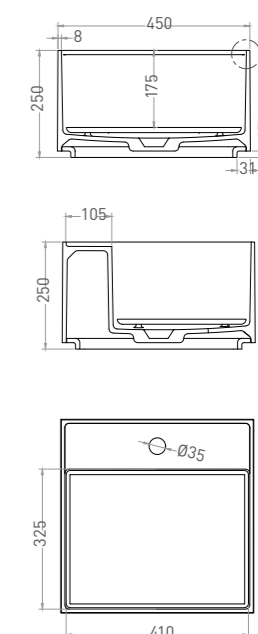

ARMONIA SQUARE TOP 02

РАКОВИНА НАКЛАДНАЯ

Артикул:
В материалах **S-SENSE**
Размер: 450 x 450 x 250 мм
Вес нетто / брутто: 24 / 27 кг

Артикул:
В материале **S-STONE**
Размер: 450 x 450 x 250 мм
Вес нетто / брутто: 20 / 23 кг

Покрытие: глянцевое / матовое
Цвет: белый / RAL Classic
Комплектация: раковина, выпуск сифон, декоративная накладка на слив с логотипом Salini
Требуемый смеситель: на раковину
Тип монтажа: на столешницу