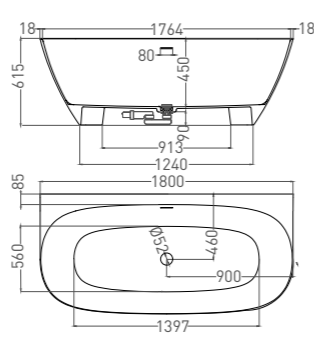

SOFA WALL 180

ВАННА ПРИСТЕННАЯ

Артикул: 102513G
В материале S-SENSE
Размер: 1800 x 850 x 615 мм
Вес нетто / брутто: 135 / 186 кг

Артикул: 102523M
В материале S-STONE
Размер: 1800 x 850 x 620 мм
Вес нетто / брутто: 111 / 162 кг

Объем до перелива: 365 л
Глубина до перелива: 410 мм
Покрытие: глянцевое / матовое
Цвет: белый / RAL Classic
Комплектация: интегрированный слив-перелив, сифон, донный клапан Click-Clack в цвете изделия с логотипом Salini
Требуемый смеситель: настенный / на борт ванны

SOFA

РАКОВИНА НАКЛАДНАЯ

Артикул: 1101106G
В материалах S-SENSE
Размер: 560 x 335 x 150 мм
Вес нетто / брутто: 10,5 / 11 кг

Артикул: 1101206SM
В материале S-STONE
Размер: 560 x 335 x 150 мм
Вес нетто / брутто: 8,5 / 10 кг

Покрытие: глянцевое / матовое
Цвет: белый / RAL Classic
Комплектация: раковина
Требуемый смеситель: настольный / настенный
Тип монтажа: на столешницу