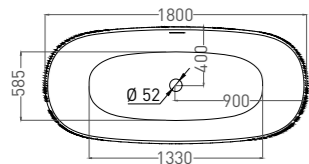

GRECA IN

ВАННА ОТДЕЛЬНОСТОЯЩАЯ

Артикул: 104821M
В материале **S-STONE**
Размер: 1800 x 800 x 518 мм
Вес нетто / брутто: 116 / 167 кг

Объем до перелива: 350 л
Глубина до перелива: 410 мм
Покрытие: матовое
Цвет: белый / RAL Classic
Комплектация: интегрированный слив-перелив, сифон, донный клапан Click-Clack в цвете изделия с логотипом Salini
Требуемый смеситель: напольный