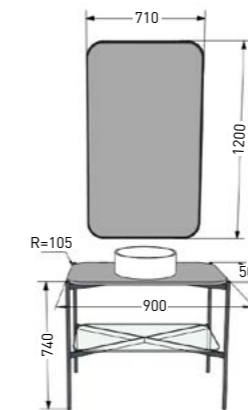

GRAZIA FRAME 1000

КОНСОЛЬ

Материал: сталь

Размер: 1000 x 505 x 740 мм

Покрытие: матовое

Цвет: чёрный

Комплектация:

- консоль со столешницей S-Stone
- полка из тонированного закалённого стекла
- зеркало в металлической раме
- инструкция по монтажу
- металлический сифон
- паспорт изделия