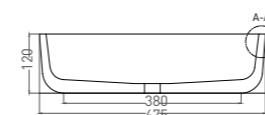

GLORIA 10

РАКОВИНА НАКЛАДНАЯ

Артикул: 1102211M
Размер: 560 x 440 x 125 мм
Вес нетто / брутто: 16,5 / 18 кг
Материал: S-Stone
Покрытие: матовое
Цвет: белый / RAL Classic
Комплектация: раковина
Требуемый смеситель: настольный / настенный
Тип монтажа: на столешницу