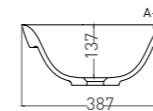

Полувстраиваемая раковина MAREA 01

Встраиваемая раковина MAREA 06

ТЕХНИЧЕСКАЯ ИНФОРМАЦИЯ

MAREA 01

РАКОВИНА ПОЛУВСТРАИВАЕМАЯ

Артикул: 1802201M
Размер: 645 x 387 x 165 мм
Вес нетто / брутто: 8 / 13 кг
Материал: S-Stone
Покрытие: матовое
Цвет: белый / RAL Classic
Комплектация: раковина
Требуемый смеситель: настольный / настенный
Тип монтажа: полувстраиваемая