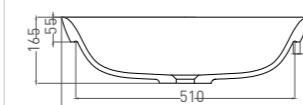

MAREA 03

РАКОВИНА ПОЛУВСТРАИВАЕМАЯ

Артикул: 1802203M
Размер: 415 x 415 x 165 мм
Вес нетто / брутто: 5,5 / 11 кг
Материал: S-Stone
Покрытие: матовое
Цвет: белый / RAL Classic
Комплектация: раковина
Требуемый смеситель: настольный / настенный
Тип монтажа: полувстраиваемая