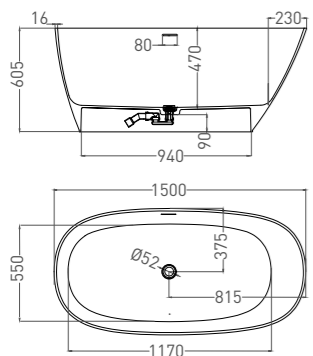

SOFIA 150

ВАННА ОТДЕЛЬНОСТОЯЩАЯ

Артикул: 102518G
В материале **S-SENSE**
Размер: 1500 x 750 x 605 мм
Вес нетто / брутто: 109 / 160 кг

Артикул: 102528M
В материале **S-STONE**
Размер: 1500 x 750 x 605 мм
Вес нетто / брутто: 88 / 139 кг

Объем до перелива: 283 л
Глубина до перелива: 400 мм
Покрытие: глянцевое / матовое
Цвет: белый / RAL Classic
Комплектация: интегрированный слив-перелив, сифон, донный клапан Click-Clack в цвете изделия с логотипом Salini
Требуемый смеситель: напольный