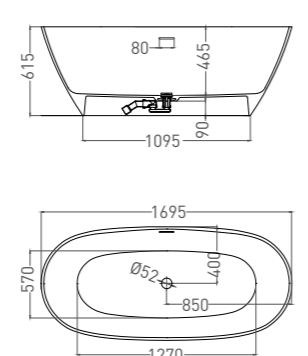

SOFIA 170

ВАННА ОТДЕЛЬНОСТОЯЩАЯ

Артикул: 102516G
В материале **S-SENSE**
Размер: 1695 x 805 x 605 мм
Вес нетто / брутто: 129 / 180 кг

Артикул: 102526M
В материале **S-STONE**
Размер: 1700 x 815 x 605 мм
Вес нетто / брутто: 97 / 148 кг

Объем до перелива: 337 л
Глубина до перелива: 400 мм
Покрытие: глянцевое / матовое
Цвет: белый / RAL Classic
Комплектация: интегрированный слив-перелив, сифон, донный клапан Click-Clack в цвете изделия с логотипом Salini
Требуемый смеситель: напольный