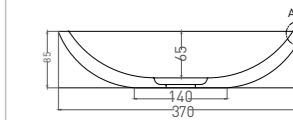

Раковины GLORIA отличаются **разнообразием форм и увеличенной глубиной** — до 150 мм.

Таким образом, они оптимальны для ежедневного ритуала умывания и чистки зубов. Эстетика и максимальная практичность с защитой от разбрызгивания воды, помноженная на необычные дизайнерские решения, как округлые, так и более геометричные, — всё это раковины GLORIA, одна из которых может, бесспорно, украсить нарядную мебель или столешницу Salini.