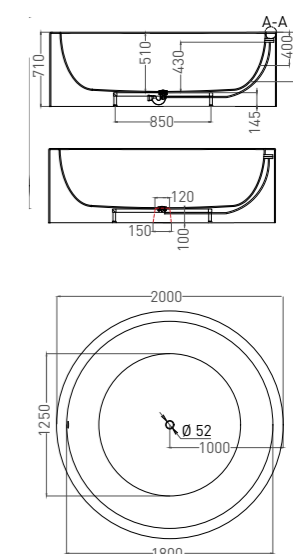

ISOLA

ВАННА ОТДЕЛЬНОСТОЯЩАЯ

Артикул: 101111G

В материале S-SENSE

Размер: 2000 x 2000 x 710 мм

Вес нетто / брутто: 490 / 541 кг

Объём до перелива: 940 л

Глубина до перелива: 430 мм

Покрытие: глянцевое / матовое

Цвет: белый / RAL Classic

Комплектация: интегрированный слив-перелив, сифон, донный клапан Click-Clack в цвете изделия с логотипом Salini

Требуемый смеситель: напольный