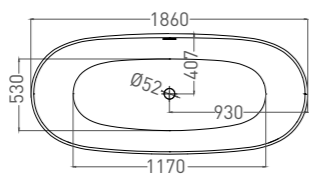

NOEMI 185

ВАННА ОТДЕЛЬНОСТОЯЩАЯ

Артикул: 101811G
В материале **S-SENSE**
Размер: 1860 x 815 x 715 мм
Вес нетто / брутто: 179 / 230 кг

Артикул: 101811SM
В материале **S-STONE**
Размер: 1850 x 800 x 715 мм
Вес нетто / брутто: 134 / 185 кг

Объем до перелива: 350 л
Глубина до перелива: 400 мм
Покрытие: глянцевое / матовое
Цвет: белый / RAL Classic
Комплектация: интегрированный слив-перелив, сифон, донный клапан Click-Clack в цвете изделия с логотипом Salini
Требуемый смеситель: напольный

NOEMI

РАКОВИНА НАКЛАДНАЯ

Артикул: 1101103G
В материалах **S-SENSE**
Размер: 560 x 340 x 150 мм
Вес нетто / брутто: 8,5 / 9 кг

Артикул: 1101203SM
В материале **S-STONE**
Размер: 560 x 340 x 150 мм
Вес нетто / брутто: 6 / 8 кг

Покрытие: глянцевое / матовое
Цвет: белый / RAL Classic
Комплектация: раковина
Требуемый смеситель: настольный / настенный
Тип монтажа: на столешницу