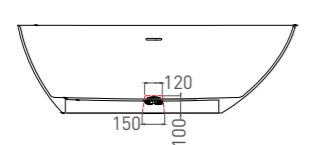

PAOLA 170
ВАННА ОТДЕЛЬНОСТОЯЩАЯ

Артикул: 101512G
В материале **S-SENSE**
Размер: 1720 x 825 x 622 мм
Вес нетто / брутто: 135 / 186 кг

Артикул: 101512SM
В материале **S-STONE**
Размер: 1720 x 825 x 622 мм
Вес нетто / брутто: 105 / 156 кг

Объём до перелива: 295 л
Глубина до перелива: 390 мм
Покрытие: глянцевое / матовое
Цвет: белый / RAL Classic
Комплектация: интегрированный слив-перелив, сифон, донный клапан Click-Clack в цвете изделия с логотипом Salini
Требуемый смеситель: напольный