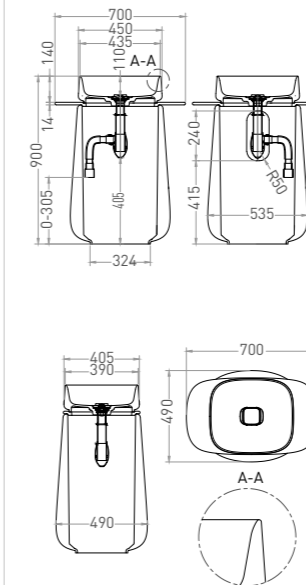

Артикул: 1303101G
В материале **S-SENSE**
Размер: 450 / 700 x 490 x 140 / 900 мм
Вес нетто / брутто: 136 / 165 кг

Покрытие: глянцевое
Цвет: белый / RAL Classic
Комплектация: раковина, донный клапан, сифон
Требуемый смеситель: напольный / настенный
Тип монтажа: напольный