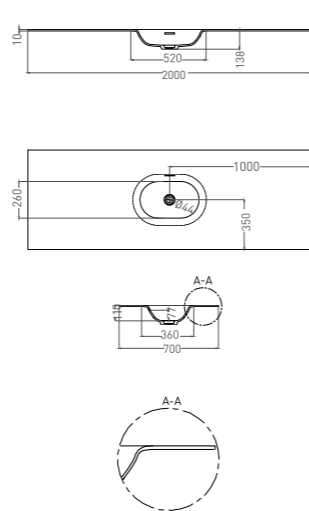

ONDA FLOW OVAL

РАКОВИНА-СТОЛЕШНИЦА

Артикул: 1402204M / 1402204MRF
В материале **S-STONE**
Размер: 2000 x 700 x 10 мм
Вес нетто / брутто: 27,1 / 33,1 кг

Покрытие: матовое
Цвет: белый / RAL Classic
Комплектация: раковина без отверстия под смеситель, донный клапан
Требуемый смеситель: на раковину / настенный
Тип монтажа: подвесной / на мебель