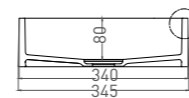

ТЕХНИЧЕСКАЯ ИНФОРМАЦИЯ

CALLISTA 01

РАКОВИНА НАКЛАДНАЯ

Материал: S-Sense / S-Stone
Артикул: 1101104G / 1101204SM
Размер: 545 x 345 x 100 мм
Вес нетто / брутто: 15 / 16 кг, 13 / 14 кг
Покрытие: глянцевое / матовое
Цвет: белый / RAL Classic
Комплектация: раковина
Требуемый смеситель: настольный / настенный
Тип монтажа: на столешницу

CALLISTA 02

РАКОВИНА НАКЛАДНАЯ

Материал: S-Sense / S-Stone
Артикул: 1101102G / 1101202SM
Размер: 575 x 350 x 85 мм
Вес нетто / брутто: 8,5 / 9 кг, 6,5 / 8 кг
Покрытие: глянцевое / матовое
Цвет: белый / RAL Classic
Комплектация: раковина
Требуемый смеситель: настольный / настенный
Тип монтажа: на столешницу

CALLISTA 03

РАКОВИНА НАКЛАДНАЯ

Материал: S-Sense / S-Stone
Артикул: 1101107G / 1101207SM
Размер: 575 x 350 x 90 мм
Вес нетто / брутто: 9,5 / 10 кг, 7,5 / 9 кг
Покрытие: глянцевое / матовое
Цвет: белый / RAL Classic
Комплектация: раковина
Требуемый смеситель: настольный / настенный
Тип монтажа: на столешницу

CALLISTA 04

РАКОВИНА НАКЛАДНАЯ

Материал: S-Sense / S-Stone
Артикул: 1101108G / 1101208SM
Размер: 380 x 380 x 85 мм
Вес нетто / брутто: 9,5 / 10 кг, 7 / 9 кг
Покрытие: глянцевое / матовое
Цвет: белый / RAL Classic
Комплектация: раковина
Требуемый смеситель: настольный / настенный
Тип монтажа: на столешницу

CALLISTA 05

РАКОВИНА НАКЛАДНАЯ

Материал: S-Sense / S-Stone
Артикул: 1101105G / 1101205SM
Размер: 370 x 370 x 85 мм
Вес нетто / брутто: 5,5 / 7 кг, 4 / 6 кг
Покрытие: глянцевое / матовое
Цвет: белый / RAL Classic
Комплектация: раковина
Требуемый смеситель: настольный / настенный
Тип монтажа: на столешницу