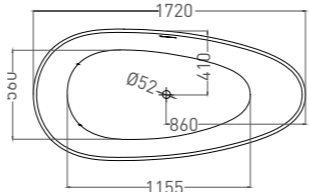

PAOLA
РАКОВИНА НАКЛАДНАЯ

Артикул: 1101101G
В материалах **S-SENSE**
Размер: 580 x 345 x 140 мм
Вес нетто / брутто: 8 / 9 кг

Артикул: 1101201SM
В материале **S-STONE**
Размер: 580 x 345 x 140 мм
Вес нетто / брутто: 6 / 8 кг

Покрытие: глянцевое / матовое
Цвет: белый / RAL Classic
Комплектация: раковина
Требуемый смеситель: настольный / настенный
Тип монтажа: на столешницу