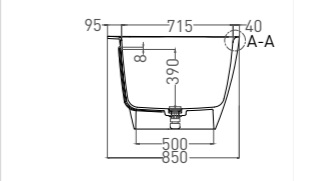

SOFIA CORNER L

ВАННА ПРИСТЕННАЯ УГЛОВАЯ

Артикул: 102515G
В материале **S-SENSE**
Размер: 1700 x 850 x 590 мм
Вес нетто / брутто: 144 / 195 кг

Артикул: 102525M
В материале **S-STONE**
Размер: 1700 x 850 x 590 мм
Вес нетто / брутто: 113 / 164 кг

Объем до перелива: 340 л
Глубина до перелива: 390 мм
Покрытие: глянцевое / матовое
Цвет: белый / RAL Classic
Комплектация: интегрированный слив-перелив, сифон, донный клапан Click-Clack в цвете изделия с логотипом Salini
Требуемый смеситель: настенный / на борт ванны