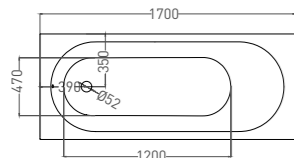

ORNELLA 170 x 70

ВАННА ВСТРАИВАЕМАЯ

Артикул: 102313G / 102313M
В материале **S-SENSE**
Размер: 1700 x 700 x 590 / 610 мм
Вес нетто / брутто: 90 / 141 кг

Артикул: 102323M
В материале **S-STONE**
Размер: 1690 x 700 x 590 / 610 мм
Вес нетто / брутто: 53 / 102 кг

Объём до перелива: 240 л
Глубина до перелива: 390 мм
Покрытие: глянцевое / матовое
Цвет: белый / RAL Classic
Комплектация: ванна, регулируемые ножки до 20 мм
Требуемый смеситель: настенный / напольный

ORNELLA KIT 170 x 70

ВАННА ВСТРАИВАЕМАЯ

Артикул: 102413G / 102413M
В материале **S-SENSE**
Размер: 1700 x 700 x 590 / 610 мм
Вес нетто / брутто: 90 / 141 кг

Артикул: 102423M
В материале **S-STONE**
Размер: 1690 x 700 x 590 / 610 мм
Вес нетто / брутто: 60 / 111 кг

Объём до перелива: 240 л
Глубина до перелива: 390 мм
Покрытие: глянцевое / матовое
Цвет: белый / RAL Classic
Комплектация: ванна, интегрированный слив-перелив, сифон, донный клапан Click-Clack в цвете изделия с логотипом Salini, регулируемые ножки до 20 мм
Требуемый смеситель: настенный / напольный

ORNELLA 170 x 75

ВАННА ВСТРАИВАЕМАЯ

Артикул: 102311G / 102311M
В материале **S-SENSE**
Размер: 1700 x 750 x 590 / 610 мм
Вес нетто / брутто: 75 / 126 кг

Артикул: 102321M
В материале **S-STONE**
Размер: 1690 x 745 x 590 / 610 мм
Вес нетто / брутто: 60 / 111 кг

Объём до перелива: 240 л
Глубина до перелива: 390 мм
Покрытие: глянцевое / матовое
Цвет: белый / RAL Classic
Комплектация: ванна, регулируемые ножки до 20 мм
Требуемый смеситель: настенный / напольный

ORNELLA KIT 170 x 75

ВАННА ВСТРАИВАЕМАЯ

Артикул: 102411G / 102411M
В материале **S-SENSE**
Размер: 1700 x 750 x 590 / 610 мм
Вес нетто / брутто: 75 / 126 кг

Артикул: 102421M
В материале **S-STONE**
Размер: 1690 x 745 x 590 / 610 мм
Вес нетто / брутто: 60 / 111 кг