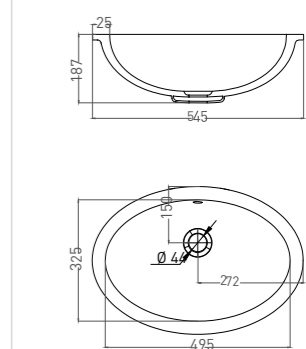

MAREA 12

РАКОВИНА ВСТРАИВАЕМАЯ

Артикул: 1101109G / 1101109M
Материал: S-Sense
Размер: 545 x 375 x 187 мм
Вес нетто / брутто: 13,5 / 16,5 кг
Покрытие: глянцевое / матовое

Артикул: 1101209M
Материал: S-Stone
Размер: 565 x 394 x 182 мм
Вес нетто / брутто: 13,5 / 16,5 кг
Покрытие: матовое