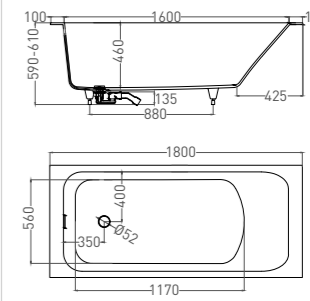

ORLANDA 160 x 70

ВАННА ВСТРАИВАЕМАЯ

Артикул: 102015G / 102015M
В материале **S-SENSE**
Размер: 1600 x 700 x 590 / 610 мм
Вес нетто / брутто: 77 / 128 кг

Артикул: 102025M
В материале **S-STONE**
Размер: 1600 x 700 x 590 / 610 мм
Вес нетто / брутто: 57 / 108 кг

Объем до перелива: 237 л
Глубина до перелива: 370 мм
Покрытие: глянцевое / матовое
Цвет: белый / RAL Classic
Комплектация: ванна, регулируемые ножки до 20 мм
Требуемый смеситель: настенный / напольный

ORLANDA KIT 160 x 70

ВАННА ВСТРАИВАЕМАЯ

Артикул: 102115G / 102115M
В материале **S-SENSE**
Размер: 1600 x 700 x 590 / 610 мм
Вес нетто / брутто: 77 / 128 кг

Артикул: 102125M
В материале **S-STONE**
Размер: 1600 x 700 x 590 / 610 мм
Вес нетто / брутто: 57 / 108 кг

Объем до перелива: 237 л
Глубина до перелива: 370 мм
Покрытие: глянцевое / матовое
Цвет: белый / RAL Classic
Комплектация: ванна, интегрированный слив-перелив, сифон, донный клапан Click-Clack в цвете изделия с логотипом Salini, регулируемые ножки до 20 мм
Требуемый смеситель: настенный / напольный

ORLANDA 170 x 70

ВАННА ВСТРАИВАЕМАЯ

Артикул: 102011G / 102011M
В материале **S-SENSE**
Размер: 1700 x 700 x 590 / 610 мм
Вес нетто / брутто: 77 / 128 кг

Артикул: 102021M
В материале **S-STONE**
Размер: 1685 x 690 x 590 / 610 мм
Вес нетто / брутто: 57 / 114 кг

Объем до перелива: 237 л
Глубина до перелива: 370 мм
Покрытие: глянцевое / матовое
Цвет: белый / RAL Classic
Комплектация: ванна, регулируемые ножки до 20 мм
Требуемый смеситель: настенный / напольный

ORLANDA KIT 170 x 70

ВАННА ВСТРАИВАЕМАЯ

Артикул: 102111G / 102111M
В материале **S-SENSE**
Размер: 1700 x 700 x 590 / 610 мм
Вес нетто / брутто: 77 / 128 кг

Артикул: 102121M
В материале **S-STONE**
Размер: 1685 x 690 x 590 / 610 мм
Вес нетто / брутто: 57 / 108 кг