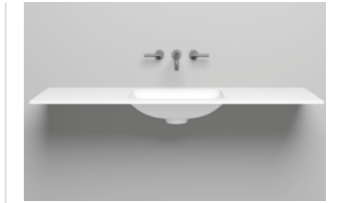

COSTA 150

СТОЛЕШНИЦА

Артикул: 200124M
В материале **S-STONE**
Размер: 1500 x 500 x 15 мм
Вес нетто / брутто: 20,81 / 27,31 кг

Покрытие: матовое
Цвет: белый / RAL Classic