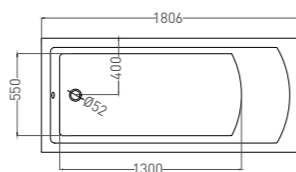

CASCATA 180

ВАННА ВСТРАИВАЕМАЯ

Артикул: 104213G / 104213M
В материале S-SENSE
Размер: 1880 x 800 x 590 мм
Вес нетто / брутто: 68 / 119 кг
Глубина до перелива: 364 мм

Артикул: 104223M
В материале S-STONE
Размер: 1880 x 800 x 590 мм
Вес нетто / брутто: 63 / 114 кг
Глубина до перелива: 390 мм

Объём до перелива: 325 л
Покрытие: глянцевое / матовое
Цвет: белый / RAL Classic
Комплектация: ванна, интегрированный слив-перелив, сифон, донный клапан Click-Clack в цвете изделия с логотипом Salini, регулируемые ножки до 20 мм
Требуемый смеситель: настенный / напольный