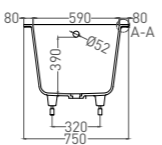

ORNELLA 170 x 70

ВАННА ВСТРАИВАЕМАЯ

Артикул: 102313G / 102313M
В материале **S-SENSE**
Размер: 1700 x 700 x 590 / 610 мм
Вес нетто / брутто: 90 / 141 кг

Артикул: 102323M
В материале **S-STONE**
Размер: 1690 x 700 x 590 / 610 мм
Вес нетто / брутто: 53 / 102 кг

Объём до перелива: 240 л
Глубина до перелива: 390 мм
Покрытие: глянцевое / матовое
Цвет: белый / RAL Classic
Комплектация: ванна, регулируемые ножки до 20 мм
Требуемый смеситель: настенный / напольный

ORNELLA KIT 170 x 70

ВАННА ВСТРАИВАЕМАЯ

Артикул: 102413G / 102413M
В материале **S-SENSE**
Размер: 1700 x 700 x 590 / 610 мм
Вес нетто / брутто: 90 / 141 кг

Артикул: 102423M
В материале **S-STONE**
Размер: 1690 x 700 x 590 / 610 мм
Вес нетто / брутто: 60 / 111 кг

Объём до перелива: 240 л
Глубина до перелива: 390 мм
Покрытие: глянцевое / матовое
Цвет: белый / RAL Classic
Комплектация: ванна, интегрированный слив-перелив, сифон, донный клапан Click-Clack в цвете изделия с логотипом Salini, регулируемые ножки до 20 мм
Требуемый смеситель: настенный / напольный

ORNELLA 170 x 75

ВАННА ВСТРАИВАЕМАЯ

Артикул: 102311G / 102311M
В материале **S-SENSE**
Размер: 1700 x 750 x 590 / 610 мм
Вес нетто / брутто: 75 / 126 кг

Артикул: 102321M
В материале **S-STONE**
Размер: 1690 x 745 x 590 / 610 мм
Вес нетто / брутто: 60 / 111 кг

Объём до перелива: 240 л
Глубина до перелива: 390 мм
Покрытие: глянцевое / матовое
Цвет: белый / RAL Classic
Комплектация: ванна, регулируемые ножки до 20 мм
Требуемый смеситель: настенный / напольный

ORNELLA KIT 170 x 75

ВАННА ВСТРАИВАЕМАЯ

Артикул: 102411G / 102411M
В материале **S-SENSE**
Размер: 1700 x 750 x 590 / 610 мм
Вес нетто / брутто: 75 / 126 кг

Артикул: 102421M
В материале **S-STONE**
Размер: 1690 x 745 x 590 / 610 мм
Вес нетто / брутто: 60 / 111 кг