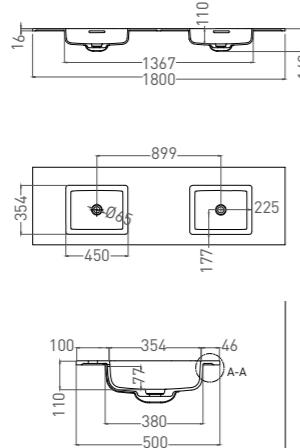

ONDA EDGE OVAL

РАКОВИНА-СТОЛЕШНИЦА

Артикул: 14022041M / 14022041MRF
В материале **S-STONE**
Размер: 2000 x 700 x 10 мм
Вес нетто / брутто: 27,5 / 33,6 кг

Покрытие: матовое
Цвет: белый / RAL Classic
Комплектация: раковина без отверстия под смеситель, донный клапан
Требуемый смеситель: на раковину / настенный
Тип монтажа: подвесной / на мебель