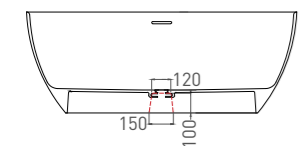

ALDA 160 x 70

ВАННА ОТДЕЛЬНОСТОЯЩАЯ

Артикул: 101914G
В материале **S-SENSE**
Размер: 1600 x 700 x 600 мм
Вес нетто / брутто: 129 / 180 кг

Артикул: 101924M
В материале **S-STONE**
Размер: 1600 x 700 x 600 мм
Вес нетто / брутто: 100 / 151 кг

Объём до перелива: 280 л
Глубина до перелива: 380 мм
Покрытие: глянцевое / матовое
Цвет: белый / RAL Classic
Комплектация: интегрированный слив-перелив, сифон, донный клапан Click-Clack в цвете изделия с логотипом Salini
Требуемый смеситель: напольный