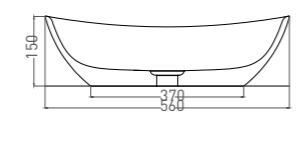

NOEMI 170

ВАННА ОТДЕЛЬНОСТОЯЩАЯ

Артикул: 101712G
В материале **S-SENSE**
Размер: 1705 x 755 x 690 мм
Вес нетто / брутто: 122 / 173 кг

Артикул: 101722M
В материале **S-STONE**
Размер: 1700 x 750 x 690 мм
Вес нетто / брутто: 100 / 151 кг

Объем до перелива: 280 л
Глубина до перелива: 380 мм
Покрытие: глянцевое / матовое
Цвет: белый / RAL Classic
Комплектация: интегрированный слив-перелив, сифон, донный клапан Click-Clack в цвете изделия с логотипом Salini
Требуемый смеситель: напольный

NOEMI 185

ВАННА ОТДЕЛЬНОСТОЯЩАЯ

Артикул: 101811G
В материале **S-SENSE**
Размер: 1860 x 815 x 715 мм
Вес нетто / брутто: 179 / 230 кг

Артикул: 101811SM
В материале **S-STONE**
Размер: 1850 x 800 x 715 мм
Вес нетто / брутто: 134 / 185 кг

Объем до перелива: 350 л
Глубина до перелива: 400 мм
Покрытие: глянцевое / матовое
Цвет: белый / RAL Classic
Комплектация: интегрированный слив-перелив, сифон, донный клапан Click-Clack в цвете изделия с логотипом Salini
Требуемый смеситель: напольный

NOEMI

РАКОВИНА НАКЛАДНАЯ

Артикул: 1101103G
В материалах **S-SENSE**
Размер: 560 x 340 x 150 мм
Вес нетто / брутто: 8,5 / 9 кг

Артикул: 1101203SM
В материале **S-STONE**
Размер: 560 x 340 x 150 мм
Вес нетто / брутто: 6 / 8 кг

Покрытие: глянцевое / матовое
Цвет: белый / RAL Classic
Комплектация: раковина
Требуемый смеситель: настольный / настенный
Тип монтажа: на столешницу