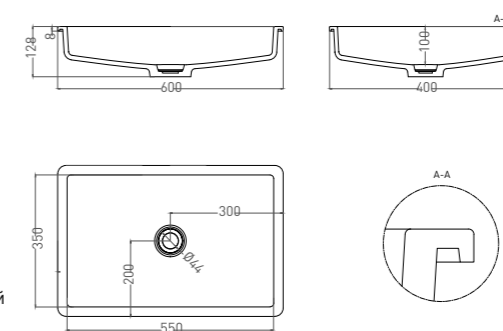

MAREA 14

РАКОВИНА ВСТРАИВАЕМАЯ

Артикул: 1802214M
Размер: 600 x 400 x 128 мм
Вес нетто / брутто: 8 / 11 кг
Материал: S-Stone
Покрытие: матовое
Цвет: белый / RAL Classic
Комплектация: раковина
Требуемый смеситель: настольный / настенный
Тип монтажа: полувстраиваемая