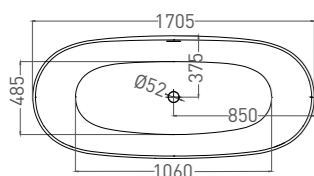

NOEMI 170

ВАННА ОТДЕЛЬНОСТОЯЩАЯ

Артикул: 101712G
В материале **S-SENSE**
Размер: 1705 x 755 x 690 мм
Вес нетто / брутто: 122 / 173 кг

Артикул: 101722M
В материале **S-STONE**
Размер: 1700 x 750 x 690 мм
Вес нетто / брутто: 100 / 151 кг

Объем до перелива: 280 л
Глубина до перелива: 380 мм
Покрытие: глянцевое / матовое
Цвет: белый / RAL Classic
Комплектация: интегрированный слив-перелив, сифон, донный клапан Click-Clack в цвете изделия с логотипом Salini
Требуемый смеситель: напольный