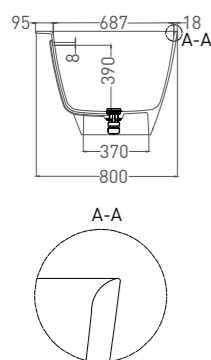

SOFA WALL 160

ВАННА ПРИСТЕННАЯ

Артикул: 102517G
В материале S-SENSE
Размер: 1600 x 800 x 590 мм
Вес нетто / брутто: 112 / 163 кг

Артикул: 102527M
В материале S-STONE
Размер: 1600 x 800 x 590 мм
Вес нетто / брутто: 87 / 138 кг

Объем до перелива: 257 л
Глубина до перелива: 390 мм
Покрытие: глянцевое / матовое
Цвет: белый / RAL Classic
Комплектация: интегрированный слив-перелив, сифон, донный клапан Click-Clack в цвете изделия с логотипом Salini
Требуемый смеситель: настенный / на борт ванны