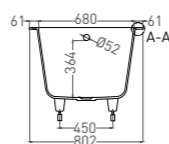

CASCATA 180

ВАННА ВСТРАИВАЕМАЯ

Артикул: 104213G / 104213M
В материале S-SENSE
Размер: 1880 x 800 x 590 мм
Вес нетто / брутто: 68 / 119 кг
Глубина до перелива: 364 мм

Артикул: 104223M
В материале S-STONE
Размер: 1880 x 800 x 590 мм
Вес нетто / брутто: 63 / 114 кг
Глубина до перелива: 390 мм

Объём до перелива: 325 л
Покрытие: глянцевое / матовое
Цвет: белый / RAL Classic
Комплектация: ванна, интегрированный слив-перелив, сифон, донный клапан Click-Clack в цвете изделия с логотипом Salini, регулируемые ножки до 20 мм
Требуемый смеситель: настенный / напольный