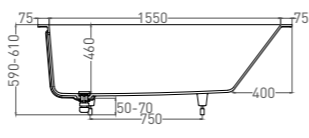

ORNELLA KIT 170 x 75

ВАННА ВСТРАИВАЕМАЯ

Артикул: 102411G / 102411M
В материале **S-SENSE**
Размер: 1700 x 750 x 590 / 610 мм
Вес нетто / брутто: 75 / 126 кг

Артикул: 102421M
В материале **S-STONE**
Размер: 1690 x 745 x 590 / 610 мм
Вес нетто / брутто: 60 / 111 кг

Объём до перелива: 240 л
Глубина до перелива: 390 мм
Покрытие: глянцевое / матовое
Цвет: белый / RAL Classic
Комплектация: ванна, интегрированный слив-перелив, сифон, донный клапан Click-Clack в цвете изделия с логотипом Salini, регулируемые ножки до 20 мм
Требуемый смеситель: настенный / напольный

ORNELLA 170 x 80

ВАННА ВСТРАИВАЕМАЯ

Артикул: 102314G / 102314M
В материале **S-SENSE**
Размер: 1700 x 800 x 590 / 610 мм
Вес нетто / брутто: 75 / 126 кг

Артикул: 102324M
В материале **S-STONE**
Размер: 1700 x 800 x 590 / 610 мм
Вес нетто / брутто: 60 / 111 кг

Объём до перелива: 240 л
Глубина до перелива: 390 мм
Покрытие: глянцевое / матовое
Цвет: белый / RAL Classic
Комплектация: ванна, регулируемые ножки до 20 мм
Требуемый смеситель: настенный / напольный