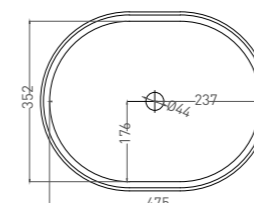

GLORIA 11

РАКОВИНА НАКЛАДНАЯ

Артикул: 1102212M
Размер: 650 x 400 x 145 мм
Вес нетто / брутто: 13 / 15 кг
Материал: S-Stone
Покрытие: матовое
Цвет: белый / RAL Classic
Комплектация: раковина
Требуемый смеситель: настольный / настенный
Тип монтажа: на столешницу