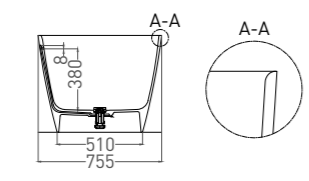

SOFIA 165

ВАННА ОТДЕЛЬНОСТОЯЩАЯ

Артикул: 102511G
В материале **S-SENSE**
Размер: 1645 x 755 x 580 мм
Вес нетто / брутто: 120 / 171 кг

Артикул: 102521M
В материале **S-STONE**
Размер: 1630 x 750 x 580 мм
Вес нетто / брутто: 90 / 141 кг

Объем до перелива: 275 л
Глубина до перелива: 380 мм
Покрытие: глянцевое / матовое
Цвет: белый / RAL Classic
Комплектация: интегрированный слив-перелив, сифон, донный клапан Click-Clack в цвете изделия с логотипом Salini
Требуемый смеситель: напольный