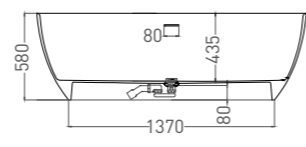

ALDA 178

ВАННА ОТДЕЛЬНОСТОЯЩАЯ

Артикул: 101911G
В материале **S-SENSE**
Размер: 1780 x 920 x 580 мм
Вес нетто / брутто: 179 / 230 кг

Артикул: 101911SM
В материале **S-STONE**
Размер: 1780 x 920 x 580 мм
Вес нетто / брутто: 135 / 186 кг

Объём до перелива: 360 л
Глубина до перелива: 370 мм
Покрытие: глянцевое / матовое
Цвет: белый / RAL Classic
Комплектация: интегрированный слив-перелив, сифон, донный клапан Click-Clack в цвете изделия с логотипом Salini
Требуемый смеситель: напольный