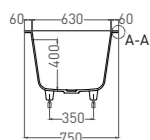

ORLANDA AXIS 170

ВАННА ВСТРАИВАЕМАЯ

Артикул: 103213G / 103213M
В материале **S-SENSE**
Размер: 1700 x 750 x 590 / 610 мм
Вес нетто / брутто: 67 / 118 кг

Артикул: 103223M
В материале **S-STONE**
Размер: 1700 x 750 x 590 / 610 мм
Вес нетто / брутто: 52 / 103 кг

Объём до перелива: 277 л
Глубина до перелива: 400 мм
Покрытие: глянцевое / матовое
Цвет: белый / RAL Classic
Комплектация: ванна, регулируемые ножки до 20 мм
Требуемый смеситель: настенный / напольный

ORLANDA AXIS KIT 170

ВАННА ВСТРАИВАЕМАЯ

Артикул: 103313G / 103313M
В материале **S-SENSE**
Размер: 1700 x 750 x 590 / 610 мм
Вес нетто / брутто: 67 / 118 кг

Артикул: 103323M
В материале **S-STONE**
Размер: 1700 x 750 x 590 / 610 мм
Вес нетто / брутто: 52 / 103 кг

Объём до перелива: 277 л
Глубина до перелива: 400 мм
Покрытие: глянцевое / матовое
Цвет: белый / RAL Classic
Комплектация: ванна, интегрированный слив-перелив, сифон, донный клапан Click-Clack в цвете изделия с логотипом Salini, регулируемые ножки до 20 мм
Требуемый смеситель: настенный / напольный

ORLANDA AXIS 180

ВАННА ВСТРАИВАЕМАЯ

Артикул: 103212G / 103212M
В материале **S-SENSE**
Размер: 1804 x 800 x 590 / 610 мм
Вес нетто / брутто: 90 / 141 кг

Артикул: 103222M
В материале **S-STONE**
Размер: 1804 x 800 x 590 / 610 мм
Вес нетто / брутто: 75 / 126 кг

Объём до перелива: 320 л
Глубина до перелива: 400 мм
Покрытие: глянцевое / матовое
Цвет: белый / RAL Classic
Комплектация: ванна, регулируемые ножки до 20 мм
Требуемый смеситель: настенный / напольный

ORLANDA AXIS KIT 180

ВАННА ВСТРАИВАЕМАЯ

Артикул: 103312G / 103312M
В материале **S-SENSE**
Размер: 1804 x 800 x 590 / 610 мм
Вес нетто / брутто: 90 / 141 кг

Артикул: 103322M
В материале **S-STONE**
Размер: 1804 x 800 x 590 / 610 мм
Вес нетто / брутто: 75 / 126 кг