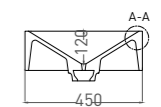

РАКОВИНА НАКЛАДНАЯ

Артикул: 1401201M
В материале **S-STONE**
Размер: 1195 x 450 x 130 мм
Вес нетто / брутто: 32 / 33 кг

Покрытие: матовое
Цвет: белый / RAL Classic
Комплектация: раковина, сифон
Требуемый смеситель:
настольный / настенный