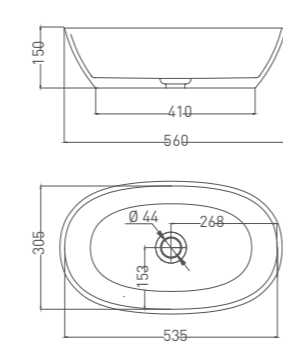

SOFA WALL 160

ВАННА ПРИСТЕННАЯ

Артикул: 102517G
В материале S-SENSE
Размер: 1600 x 800 x 590 мм
Вес нетто / брутто: 112 / 163 кг

Артикул: 102527M
В материале S-STONE
Размер: 1600 x 800 x 590 мм
Вес нетто / брутто: 87 / 138 кг

Объем до перелива: 257 л
Глубина до перелива: 390 мм
Покрытие: глянцевое / матовое
Цвет: белый / RAL Classic
Комплектация: интегрированный слив-перелив, сифон, донный клапан Click-Clack в цвете изделия с логотипом Salini
Требуемый смеситель: настенный / на борт ванны

SOFA WALL 170

ВАННА ПРИСТЕННАЯ

Артикул: 102512G
В материале S-SENSE
Размер: 1700 x 800 x 580 мм
Вес нетто / брутто: 115 / 166 кг

Артикул: 102522M
В материале S-STONE
Размер: 1700 x 785 x 580 мм
Вес нетто / брутто: 98 / 149 кг

Объем до перелива: 290 л
Глубина до перелива: 380 мм
Покрытие: глянцевое / матовое
Цвет: белый / RAL Classic
Комплектация: интегрированный слив-перелив, сифон, донный клапан Click-Clack в цвете изделия с логотипом Salini
Требуемый смеситель: настенный / на борт ванны

SOFA WALL 180

ВАННА ПРИСТЕННАЯ

Артикул: 102513G
В материале S-SENSE
Размер: 1800 x 850 x 615 мм
Вес нетто / брутто: 135 / 186 кг

Артикул: 102523M
В материале S-STONE
Размер: 1800 x 850 x 620 мм
Вес нетто / брутто: 111 / 162 кг

Объем до перелива: 365 л
Глубина до перелива: 410 мм
Покрытие: глянцевое / матовое
Цвет: белый / RAL Classic
Комплектация: интегрированный слив-перелив, сифон, донный клапан Click-Clack в цвете изделия с логотипом Salini
Требуемый смеситель: настенный / на борт ванны

SOFA

РАКОВИНА НАКЛАДНАЯ

Артикул: 1101106G
В материалах S-SENSE
Размер: 560 x 335 x 150 мм
Вес нетто / брутто: 10,5 / 11 кг

Артикул: 1101206SM
В материале S-STONE
Размер: 560 x 335 x 150 мм
Вес нетто / брутто: 8,5 / 10 кг