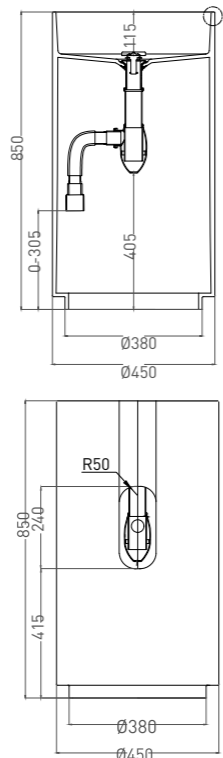

Артикул: 130111G
В материале **S-SENSE**
Размер: 450 x 450 x 850 мм
Вес нетто / брутто: 70 / 85 кг

Артикул: 130111SM
В материале **S-STONE**
Размер: 450 x 450 x 850 мм
Вес нетто / брутто: 55 / 70 кг

Покрытие: глянцевое / матовое
Цвет: белый / RAL Classic
Комплектация: раковина, сифон, донный клапан Click-Clack в белом цвете
Требуемый смеситель: напольный
Тип монтажа: напольный