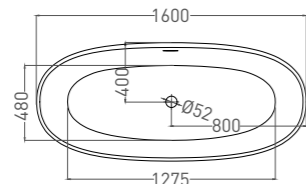

ALDA 160 x 80

ВАННА ОТДЕЛЬНОСТОЯЩАЯ

Артикул: 101913G
В материале **S-SENSE**
Размер: 1600 x 800 x 595 мм
Вес нетто / брутто: 124 / 175 кг

Артикул: 101923M
В материале **S-STONE**
Размер: 1600 x 800 x 595 мм
Вес нетто / брутто: 100 / 151 кг

Объём до перелива: 302 л
Глубина до перелива: 380 мм
Покрытие: глянцевое / матовое
Цвет: белый / RAL Classic
Комплектация: интегрированный слив-перелив, сифон, донный клапан Click-Clack в цвете изделия с логотипом Salini
Требуемый смеситель: напольный