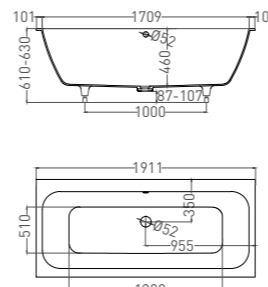

ORLANDA AXIS 170

ВАННА ВСТРАИВАЕМАЯ

Артикул: 103213G / 103213M
В материале **S-SENSE**
Размер: 1700 x 750 x 590 / 610 мм
Вес нетто / брутто: 67 / 118 кг

Артикул: 103223M
В материале **S-STONE**
Размер: 1700 x 750 x 590 / 610 мм
Вес нетто / брутто: 52 / 103 кг

Объём до перелива: 277 л
Глубина до перелива: 400 мм
Покрытие: глянцевое / матовое
Цвет: белый / RAL Classic
Комплектация: ванна, регулируемые ножки до 20 мм
Требуемый смеситель: настенный / напольный

ORLANDA AXIS KIT 170

ВАННА ВСТРАИВАЕМАЯ

Артикул: 103313G / 103313M
В материале **S-SENSE**
Размер: 1700 x 750 x 590 / 610 мм
Вес нетто / брутто: 67 / 118 кг

Артикул: 103323M
В материале **S-STONE**
Размер: 1700 x 750 x 590 / 610 мм
Вес нетто / брутто: 52 / 103 кг

Объём до перелива: 277 л
Глубина до перелива: 400 мм
Покрытие: глянцевое / матовое
Цвет: белый / RAL Classic
Комплектация: ванна, интегрированный слив-перелив, сифон, донный клапан Click-Clack в цвете изделия с логотипом Salini, регулируемые ножки до 20 мм
Требуемый смеситель: настенный / напольный

ORLANDA AXIS 180

ВАННА ВСТРАИВАЕМАЯ

Артикул: 103212G / 103212M
В материале **S-SENSE**
Размер: 1804 x 800 x 590 / 610 мм
Вес нетто / брутто: 90 / 141 кг

Артикул: 103222M
В материале **S-STONE**
Размер: 1804 x 800 x 590 / 610 мм
Вес нетто / брутто: 75 / 126 кг

Объём до перелива: 320 л
Глубина до перелива: 400 мм
Покрытие: глянцевое / матовое
Цвет: белый / RAL Classic
Комплектация: ванна, регулируемые ножки до 20 мм
Требуемый смеситель: настенный / напольный

ORLANDA AXIS KIT 180

ВАННА ВСТРАИВАЕМАЯ

Артикул: 103312G / 103312M
В материале **S-SENSE**
Размер: 1804 x 800 x 590 / 610 мм
Вес нетто / брутто: 90 / 141 кг

Артикул: 103322M
В материале **S-STONE**
Размер: 1804 x 800 x 590 / 610 мм
Вес нетто / брутто: 75 / 126 кг