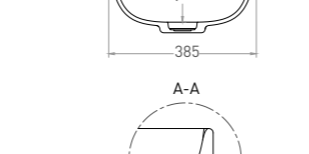

GRECA

РАКОВИНА ПОЛУВСТРАИВАЕМАЯ

Артикул:
В материалах **S-STONE**
Размер: 645 x 168 x 385 мм
Вес нетто / брутто: 19 / 23 кг

Покрытие: матовое
Цвет: белый / RAL Classic
Комплектация: раковина
Требуемый смеситель: настольный / настенный
Тип монтажа: на столешницу