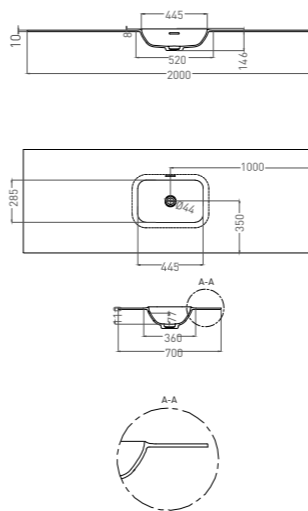

ONDA EDGE ROUND

РАКОВИНА-СТОЛЕШНИЦА

Артикул: 14022051M / 14022051MRF
В материале **S-STONE**
Размер: 2000 x 700 x 10 мм
Вес нетто / брутто: 27,6 / 33,7 кг

Покрытие: матовое
Цвет: белый / RAL Classic
Комплектация: раковина без отверстия под смеситель, донный клапан
Требуемый смеситель: на раковину / настенный
Тип монтажа: подвесной / на мебель