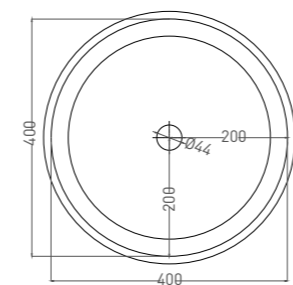

Накладная раковина GLORIA 05

ТЕХНИЧЕСКАЯ ИНФОРМАЦИЯ

GLORIA 01

РАКОВИНА НАКЛАДНАЯ

Артикул: 1102201M
Размер: 440 x 440 x 125 мм
Вес нетто / брутто: 12,5 / 15 кг
Материал: S-Stone
Покрытие: матовое
Цвет: белый / RAL Classic
Комплектация: раковина
Требуемый смеситель: настольный / настенный
Тип монтажа: на столешницу