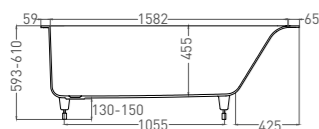

CASCATA 170

ВАННА ВСТРАИВАЕМАЯ

Артикул: 104113G / 104113M
В материале S-SENSE
Размер: 1698 x 750 x 590 мм
Вес нетто / брутто: 62 / 113 кг

Артикул: 104123M
В материале S-STONE
Размер: 1698 x 750 x 590 мм
Вес нетто / брутто: 57 / 108 кг

Объём до перелива: 275 л
Глубина до перелива: 390 мм
Покрытие: глянцевое / матовое
Цвет: белый / RAL Classic
Комплектация: ванна, интегрированный слив-перелив, сифон, донный клапан Click-Clack в цвете изделия с логотипом Salini, регулируемые ножки до 20 мм
Требуемый смеситель: настенный / напольный