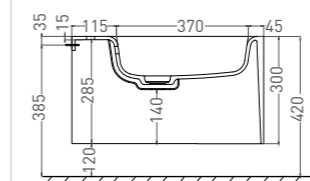

Комплектация:

- биде
- встроенный перелив
- сифон
- донный клапан
- комплект анкерных креплений