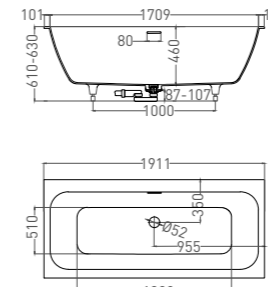

ORLANDA AXIS KIT 190

ВАННА ВСТРАИВАЕМАЯ

Артикул: 103311G / 103311M
В материале **S-SENSE**
Размер: 1911 x 805 x 590 / 610 мм
Вес нетто / брутто: 95 / 146 кг

Артикул: 103321M
В материале **S-STONE**
Размер: 1896 x 795 x 590 / 610 мм
Вес нетто / брутто: 76 / 127 кг

Объём до перелива: 320 л
Глубина до перелива: 400 мм
Покрытие: глянцевое / матовое
Цвет: белый / RAL Classic
Комплектация: ванна, интегрированный слив-перелив, сифон, донный клапан Click-Clack в цвете изделия с логотипом Salini, регулируемые ножки до 20 мм
Требуемый смеситель: настенный / напольный

ORLANDA PLUS 190

ВАННА ВСТРАИВАЕМАЯ

Артикул: 102014G / 102014M
В материале **S-SENSE**
Размер: 1900 x 1004 x 590 / 610 мм
Вес нетто / брутто: 108 / 159 кг

Артикул: 102024M
В материале **S-STONE**
Размер: 1900 x 1000 x 590 / 610 мм
Вес нетто / брутто: 80 / 131 кг

Объём до перелива: 302 л
Глубина до перелива: 380 мм
Покрытие: глянцевое / матовое
Цвет: белый / RAL Classic
Комплектация: ванна, регулируемые ножки до 20 мм
Требуемый смеситель: настенный / напольный