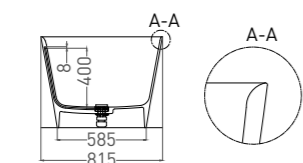

MONA 180

ВАННА ОТДЕЛЬНОСТОЯЩАЯ

Артикул: 102911G
В материале **S-SENSE**
Размер: 1807 x 815 x 590 мм
Вес нетто / брутто: 100 / 151 кг

Артикул: 102921M
В материале **S-STONE**
Размер: 1790 x 805 x 590 мм
Вес нетто / брутто: 95 / 146 кг

Объем до перелива: 345 л
Глубина до перелива: 400 мм
Покрытие: глянцевое / матовое
Цвет: белый / RAL Classic
Комплектация: интегрированный слив-перелив, сифон, донный клапан Click-Clack в цвете изделия с логотипом Salini
Требуемый смеситель: напольный

MONA

РАКОВИНА НАКЛАДНАЯ

Артикул: 110811G
В материалах **S-SENSE**
Размер: 600 x 390 x 165 мм
Вес нетто / брутто: 12 / 14 кг

Артикул: 110821M
В материале **S-STONE**
Размер: 600 x 390 x 165 мм
Вес нетто / брутто: 10 / 12 кг

Покрытие: глянцевое / матовое
Цвет: белый / RAL Classic
Комплектация: раковина
Требуемый смеситель: настольный / настенный
Тип монтажа: на столешницу