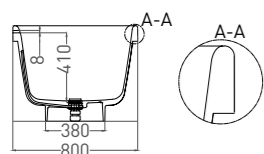

GRECA IN

ВАННА ОТДЕЛЬНОСТОЯЩАЯ

Артикул: 104821M
В материале **S-STONE**
Размер: 1800 x 800 x 518 мм
Вес нетто / брутто: 116 / 167 кг

Объем до перелива: 350 л
Глубина до перелива: 410 мм
Покрытие: матовое
Цвет: белый / RAL Classic
Комплектация: интегрированный слив-перелив, сифон, донный клапан Click-Clack в цвете изделия с логотипом Salini
Требуемый смеситель: напольный