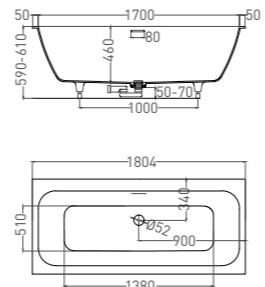

ORLANDA AXIS KIT 180

ВАННА ВСТРАИВАЕМАЯ

Артикул: 103312G / 103312M
В материале **S-SENSE**
Размер: 1804 x 800 x 590 / 610 мм
Вес нетто / брутто: 90 / 141 кг

Артикул: 103322M
В материале **S-STONE**
Размер: 1804 x 800 x 590 / 610 мм
Вес нетто / брутто: 75 / 126 кг

Объём до перелива: 320 л
Глубина до перелива: 400 мм
Покрытие: глянцевое / матовое
Цвет: белый / RAL Classic
Комплектация: ванна, интегрированный слив-перелив, сифон, донный клапан Click-Clack в цвете изделия с логотипом Salini, регулируемые ножки до 20 мм
Требуемый смеситель: настенный / напольный

ORLANDA AXIS 190

ВАННА ВСТРАИВАЕМАЯ

Артикул: 103211G / 103211M
В материале **S-SENSE**
Размер: 1911 x 805 x 590 / 610 мм
Вес нетто / брутто: 95 / 146 кг

Артикул: 103221M
В материале **S-STONE**
Размер: 1896 x 795 x 590 / 610 мм
Вес нетто / брутто: 75 / 126 кг

Объём до перелива: 320 л
Глубина до перелива: 400 мм
Покрытие: глянцевое / матовое
Цвет: белый / RAL Classic
Комплектация: ванна, регулируемые ножки до 20 мм
Требуемый смеситель: настенный / напольный