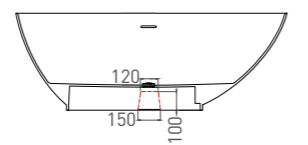

PAOLA 170 IN
ВАННА ОТДЕЛЬНОСТОЯЩАЯ

Артикул: 101612G
В материале **S-SENSE**
Размер: 1720 x 820 x 570 мм
Вес нетто / брутто: 125 / 176 кг

Артикул: 101612SM
В материале **S-STONE**
Размер: 1720 x 825 x 570 мм
Вес нетто / брутто: 105 / 156 кг

Объём до перелива: 295 л
Глубина до перелива: 390 мм
Покрытие: глянцевое / матовое
Цвет: белый / RAL Classic
Комплектация: интегрированный слив-перелив, сифон, донный клапан Click-Clack в цвете изделия с логотипом Salini
Требуемый смеситель: напольный