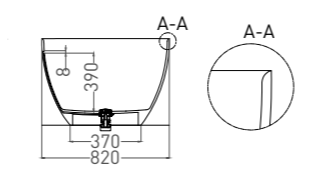

PAOLA
РАКОВИНА НАКЛАДНАЯ

Артикул: 1101101G
В материалах **S-SENSE**
Размер: 580 x 345 x 140 мм
Вес нетто / брутто: 8 / 9 кг

Артикул: 1101201SM
В материале **S-STONE**
Размер: 580 x 345 x 140 мм
Вес нетто / брутто: 6 / 8 кг

Покрытие: глянцевое / матовое
Цвет: белый / RAL Classic
Комплектация: раковина
Требуемый смеситель: настольный / настенный
Тип монтажа: на столешницу