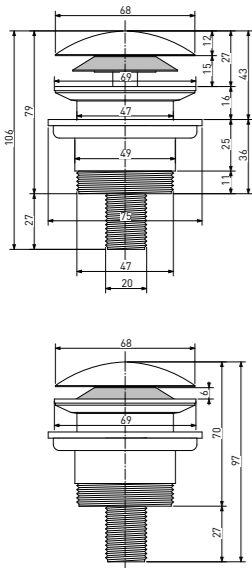

D 402
ДОННЫЙ КЛАПАН
Размер: 73 x 73 x 106 мм