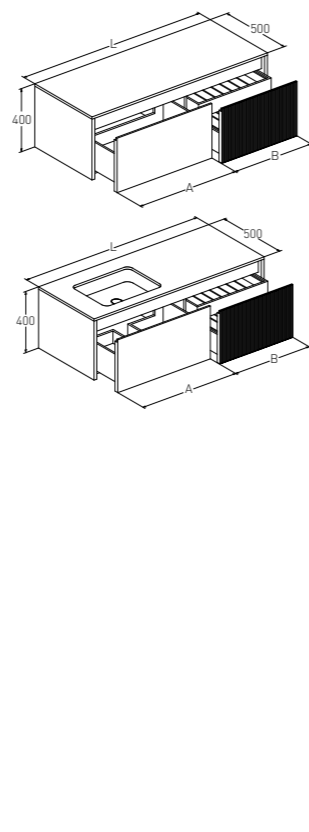

Размер: 1400 x 500 x 400 мм
Отделка фасада:

- эмаль / шпон
- гладкий / фрезеровка

Комплектация: столешница, внутренняя подсветка, внутренний коврик, выдвижной ящик
Совместима с раковинами: накладная / встроенная ONDA