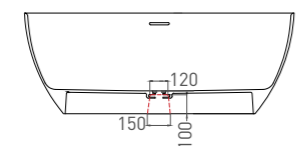

ALDA 160 x 80

ВАННА ОТДЕЛЬНОСТОЯЩАЯ

Артикул: 101913G
В материале **S-SENSE**
Размер: 1600 x 800 x 595 мм
Вес нетто / брутто: 124 / 175 кг

Артикул: 101923M
В материале **S-STONE**
Размер: 1600 x 800 x 595 мм
Вес нетто / брутто: 100 / 151 кг

Объём до перелива: 302 л
Глубина до перелива: 380 мм
Покрытие: глянцевое / матовое
Цвет: белый / RAL Classic
Комплектация: интегрированный слив-перелив, сифон, донный клапан Click-Clack в цвете изделия с логотипом Salini
Требуемый смеситель: напольный