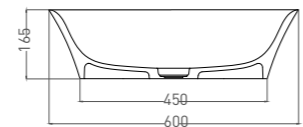

MONA 170

ВАННА ОТДЕЛЬНОСТОЯЩАЯ

Артикул: 102912G
В материале **S-SENSE**
Размер: 1700 x 720 x 585 мм
Вес нетто / брутто: 90 / 141 кг

Артикул: 102922M
В материале **S-STONE**
Размер: 1700 x 720 x 585 мм
Вес нетто / брутто: 88 / 139 кг

Объем до перелива: 280 л
Глубина до перелива: 380 мм
Покрытие: глянцевое / матовое
Цвет: белый / RAL Classic
Комплектация: интегрированный слив-перелив, сифон, донный клапан Click-Clack в цвете изделия с логотипом Salini
Требуемый смеситель: напольный

MONA 180

ВАННА ОТДЕЛЬНОСТОЯЩАЯ

Артикул: 102911G
В материале **S-SENSE**
Размер: 1807 x 815 x 590 мм
Вес нетто / брутто: 100 / 151 кг

Артикул: 102921M
В материале **S-STONE**
Размер: 1790 x 805 x 590 мм
Вес нетто / брутто: 95 / 146 кг

Объем до перелива: 345 л
Глубина до перелива: 400 мм
Покрытие: глянцевое / матовое
Цвет: белый / RAL Classic
Комплектация: интегрированный слив-перелив, сифон, донный клапан Click-Clack в цвете изделия с логотипом Salini
Требуемый смеситель: напольный

MONA

РАКОВИНА НАКЛАДНАЯ

Артикул: 110811G
В материалах **S-SENSE**
Размер: 600 x 390 x 165 мм
Вес нетто / брутто: 12 / 14 кг

Артикул: 110821M
В материале **S-STONE**
Размер: 600 x 390 x 165 мм
Вес нетто / брутто: 10 / 12 кг

Покрытие: глянцевое / матовое
Цвет: белый / RAL Classic
Комплектация: раковина
Требуемый смеситель: настольный / настенный
Тип монтажа: на столешницу