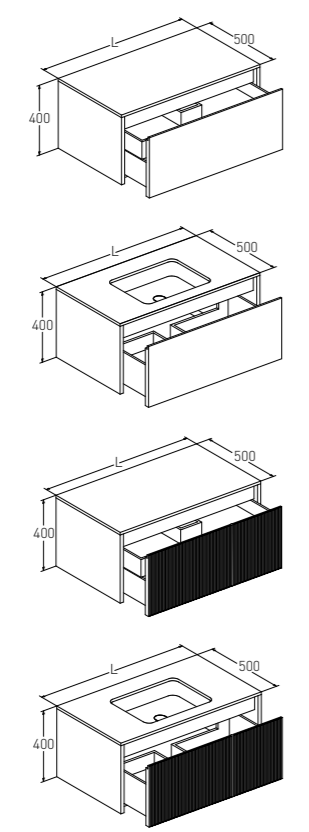

Размер: 1000 x 500 x 400 мм
Отделка фасада:

- эмаль / шпон
- гладкий / фрезеровка

Комплектация: столешница, внутренняя подсветка, внутренний коврик, выдвижной ящик
Совместима с раковинами: накладная / встроенная ONDA