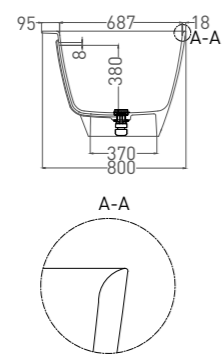

SOFA WALL 170

ВАННА ПРИСТЕННАЯ

Артикул: 102512G
В материале S-SENSE
Размер: 1700 x 800 x 580 мм
Вес нетто / брутто: 115 / 166 кг

Артикул: 102522M
В материале S-STONE
Размер: 1700 x 785 x 580 мм
Вес нетто / брутто: 98 / 149 кг

Объем до перелива: 290 л
Глубина до перелива: 380 мм
Покрытие: глянцевое / матовое
Цвет: белый / RAL Classic
Комплектация: интегрированный слив-перелив, сифон, донный клапан Click-Clack в цвете изделия с логотипом Salini
Требуемый смеситель: настенный / на борт ванны