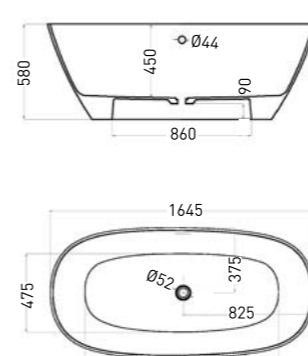

SOFIA LIGHT

без отверстия под перелив
ВАННА ОТДЕЛЬНОСТОЯЩАЯ

Артикул: 103611G
В материале **S-SENSE**
Размер: 1640 x 760 x 580 мм
Вес нетто / брутто: 118 / 169 кг

Объем до перелива: 275 л
Глубина до перелива: 380 мм
Покрытие: глянцевое
Цвет: белый / RAL Classic
Комплектация: ванна без отверстия под перелив, сифон, донный клапан в комплекте
Требуемый смеситель: напольный